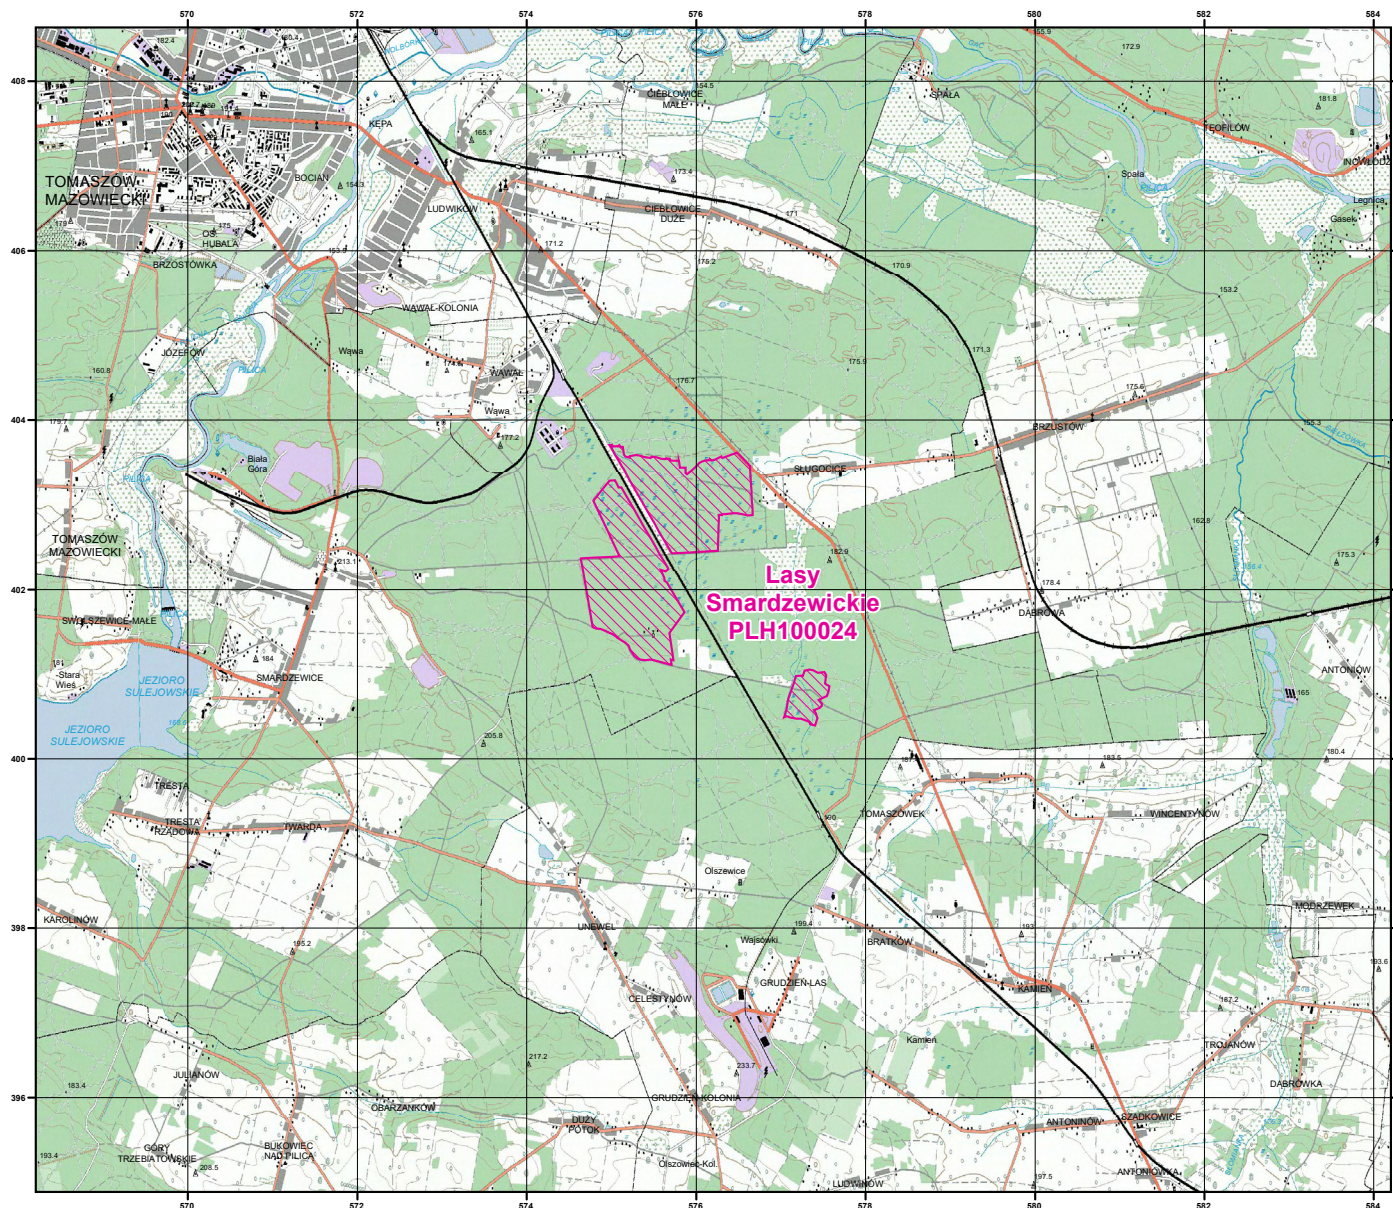

MAPA SPECJALNEGO OBSZARU OCHRONY SIEDLISK LASY SMARDZEWICKIE (PLH100024)

MAPA SPECJALNEGO OBSZARU OCHRONY SIEDLISK LASY SMARDZEWICKIE

PLH100024
arkusz 1/1

specjalny obszar
ochrony siedlisk