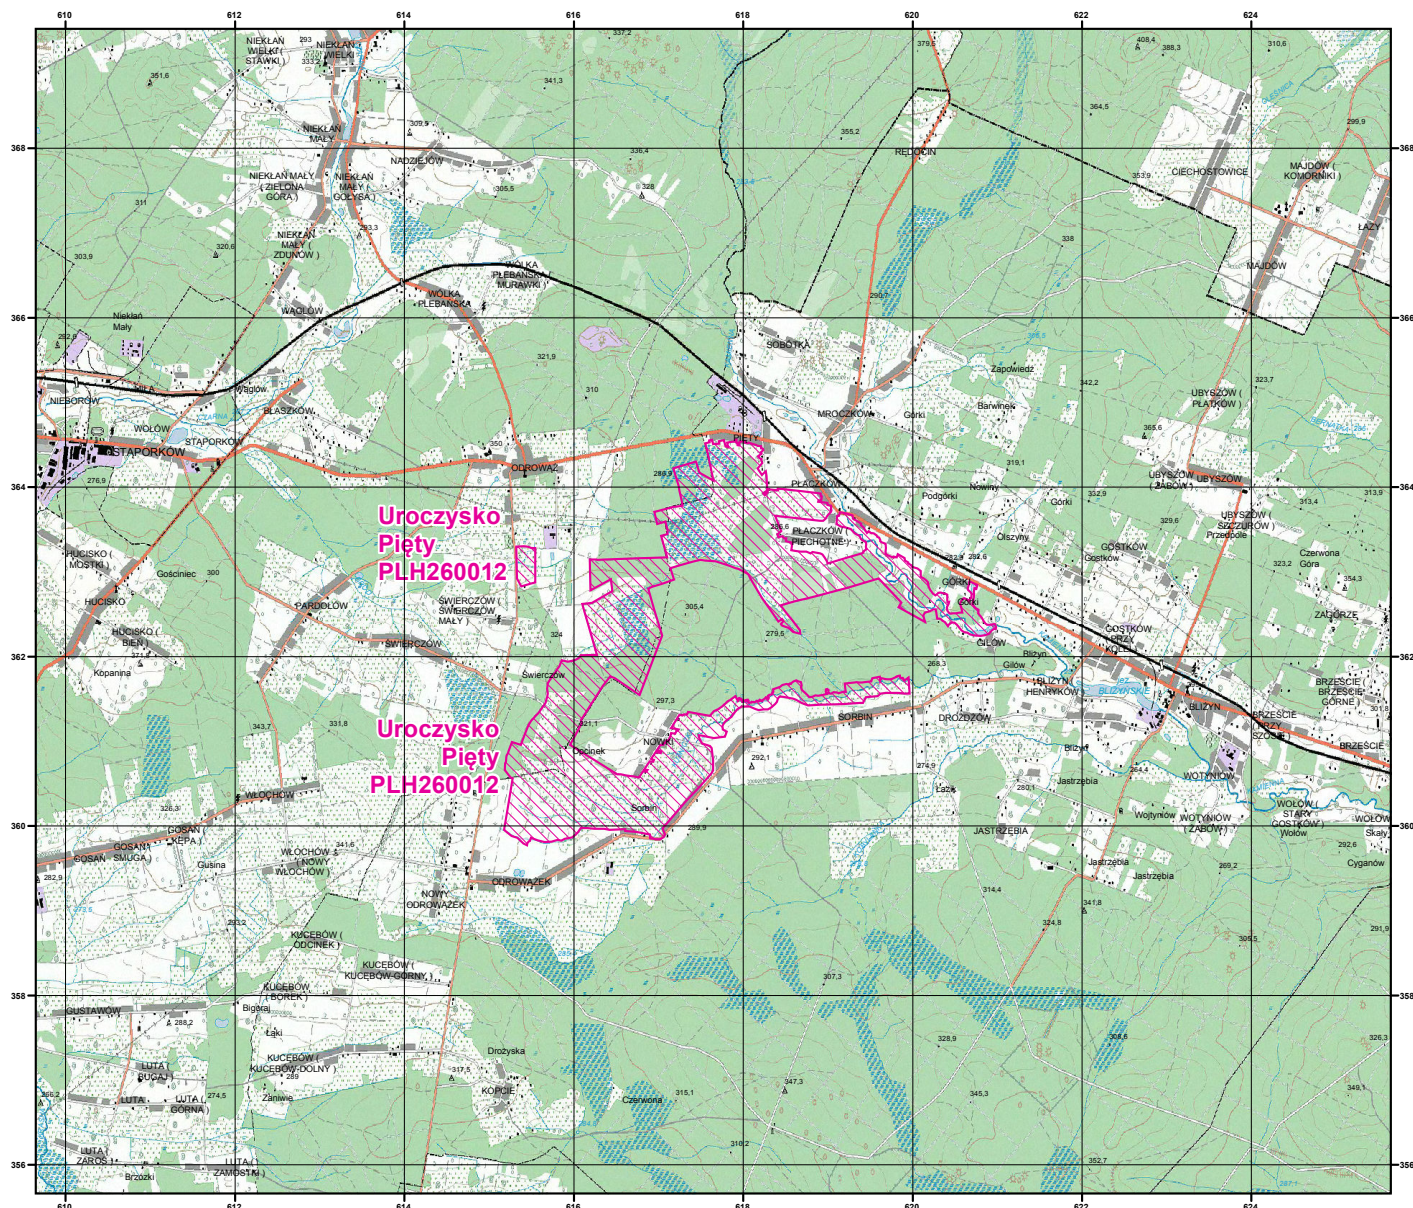

MAPA SPECJALNEGO OBSZARU OCHRONY SIEDLISK UROCZYSKO PIĘTY (PLH260012)

MAPA SPECJALNEGO OBSZARU OCHRONY SIEDLISK UROCZYSKO PIĘTY

PLH260012
arkusz 1/1

 specjalny obszar
ochrony siedlisk

Układ współrzędnych płaskich prostokątnych: PL-1992