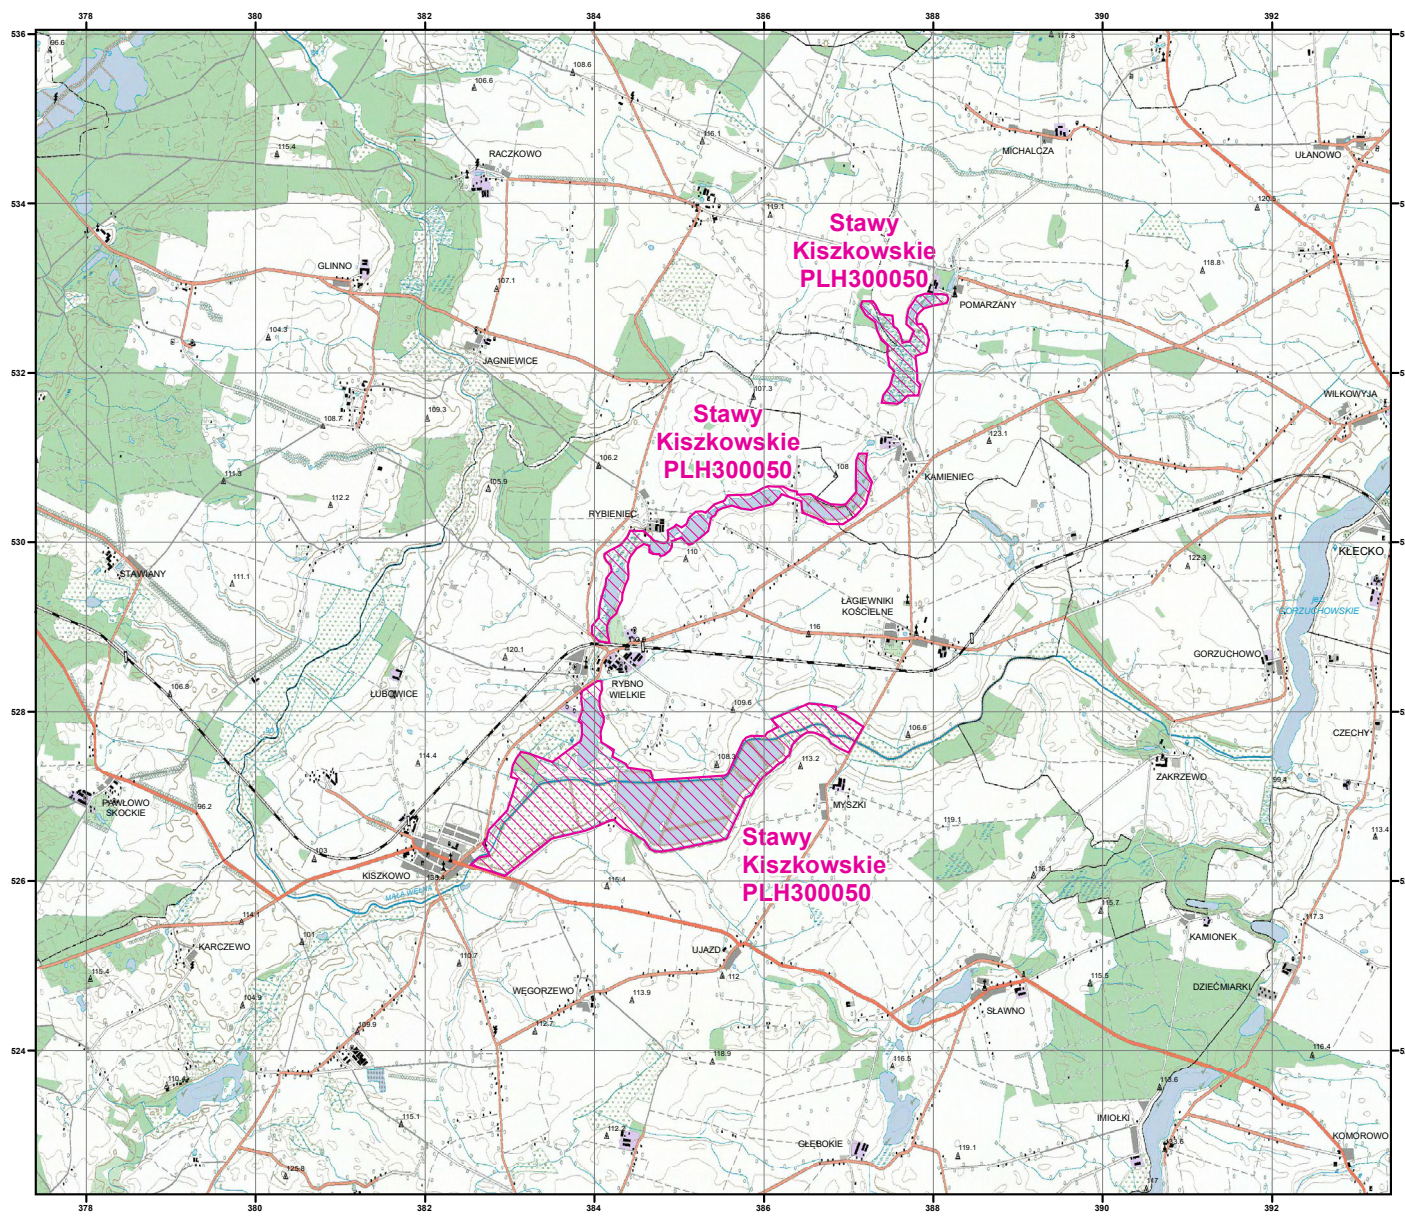

MAPA SPECJALNEGO OBSZARU OCHRONY SIEDLISK STAWY KISZKOWSKIE (PLH300050)

MAPA
SPECJALNEGO
OBSZARU
OCHRONY SIEDLISK
STAWY KISZKOWSKIE

PLH300050
arkusz 1/1

 specjalny obszar
ochrony siedlisk

Układ współrzędnych płaskich prostokątnych: PL-1992