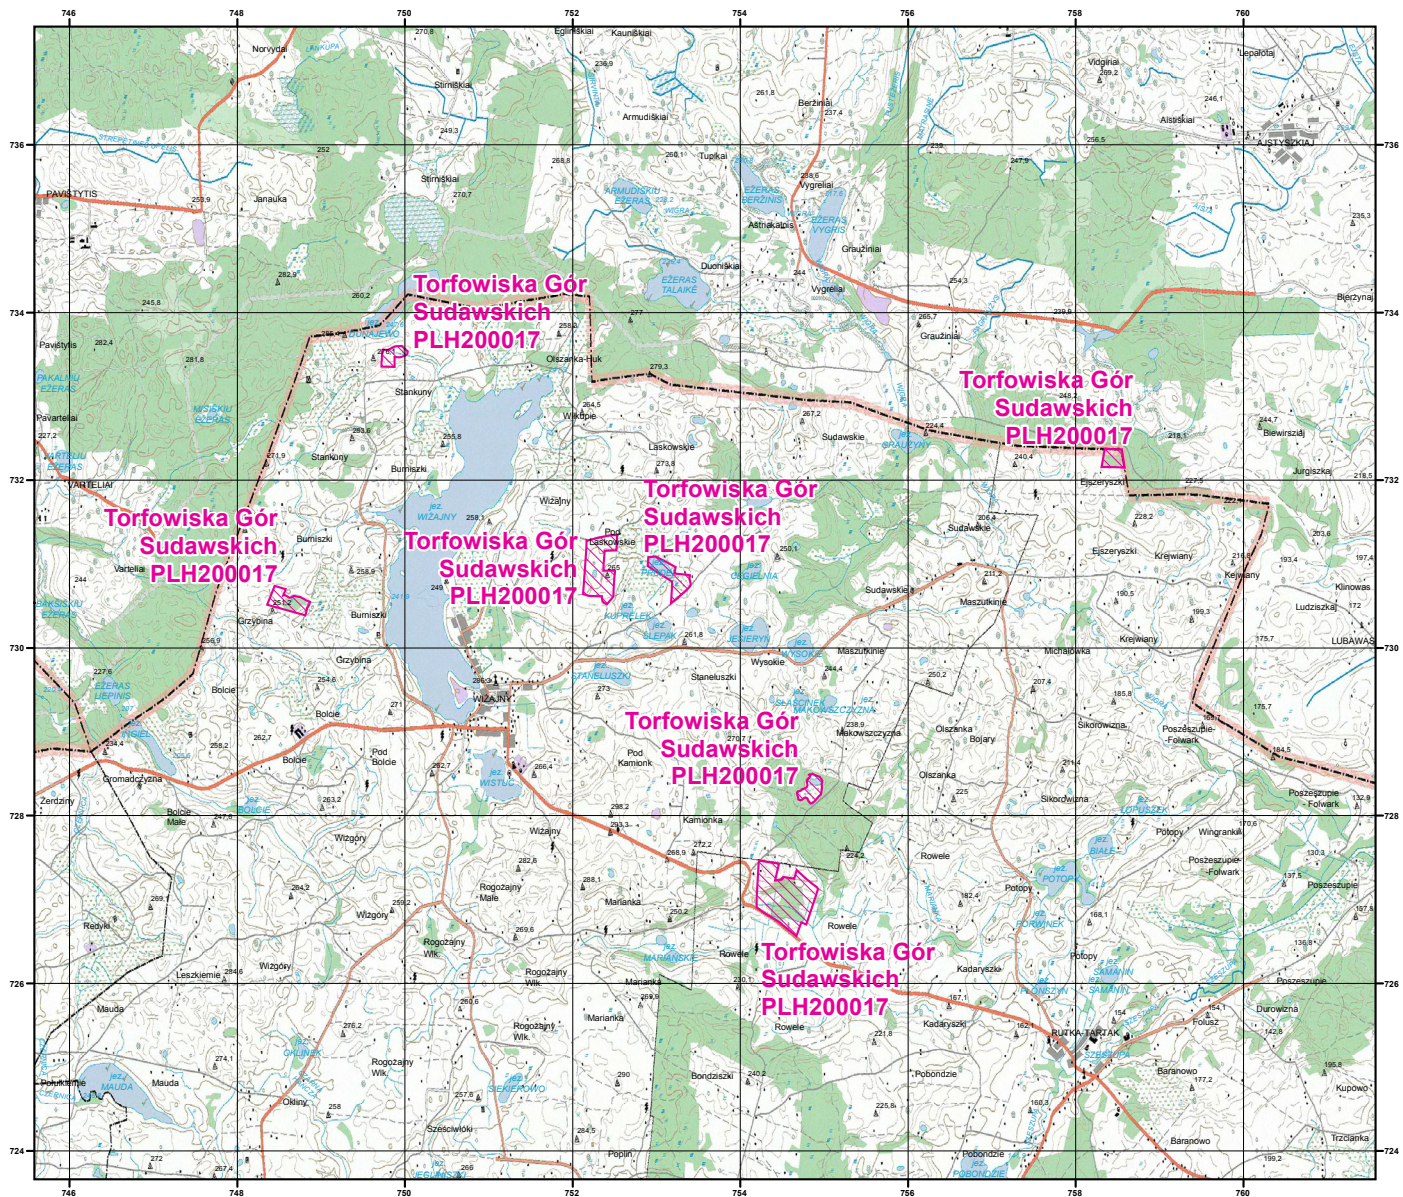

MAPA SPECJALNEGO OBSZARU OCHRONY SIEDLISK TORFOWISKA GÓR SUDAWSKICH (PLH200017)

MAPA
SPECJALNEGO
OBSZARU
OCHRONY SIEDLISK
TORFOWISKA GÓR
SUDAWSKICH

PLH200017
arkusz 1/1

 specjalny obszar
ochrony siedlisk

Układ współrzędnych płaskich prostokątnych: PL-1992