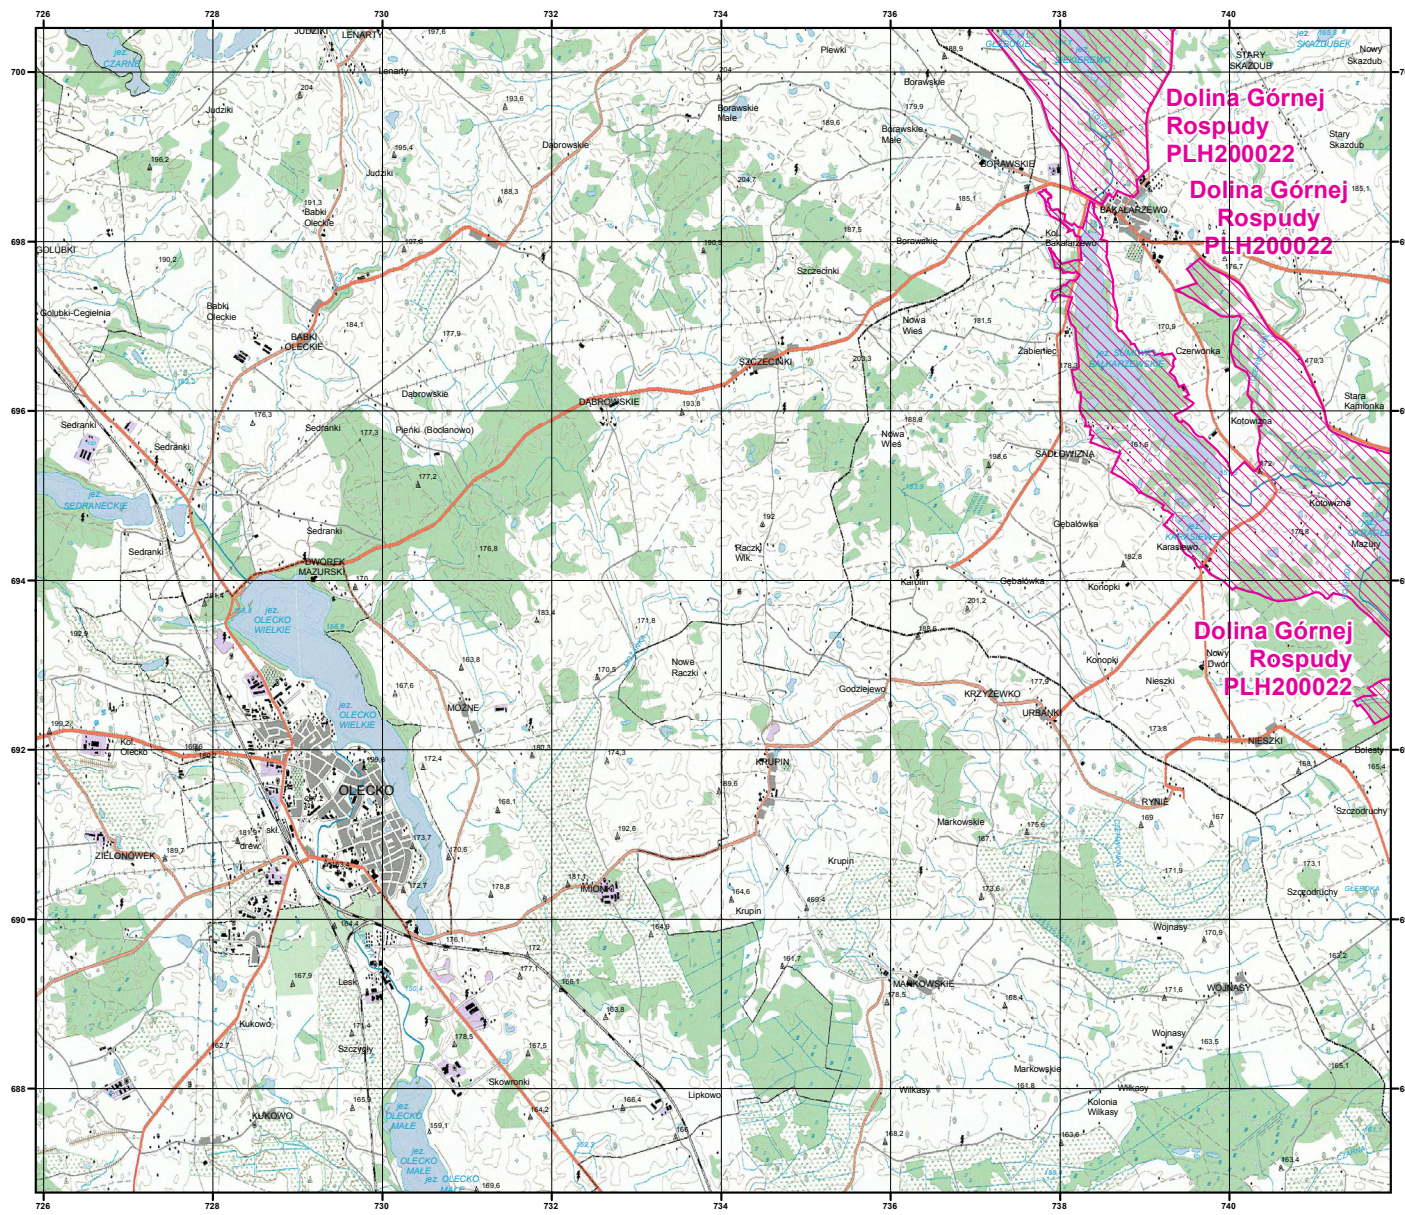

MAPA  
SPECJALNEGO  
OBSZARU  
OCHRONY SIEDLISK

DOLINA GÓRNEJ  
ROSPUDY

PLH200022

arkusz 1/3

 specjalny obszar  
ochrony siedlisk

Układ współrzędnych płaskich prostokątnych: PL-1992

MAPA  
SPECJALNEGO  
OBSZARU  
OCHRONY SIEDLISK

DOLINA GÓRNEJ  
ROSPUDY

PLH200022

arkusz 2/3

 specjalny obszar  
ochrony siedlisk

Układ współrzędnych płaskich prostokątnych: PL-1992

**Dolina Górnej Rospudy**  
**PLH200022**

MAPA  
SPECJALNEGO  
OBSZARU  
OCHRONY SIEDLISK

DOLINA GÓRNEJ  
ROSPUDY

PLH200022

arkusz 3/3

 specjalny obszar  
ochrony siedlisk

Układ współrzędnych płaskich prostokątnych: PL-1992