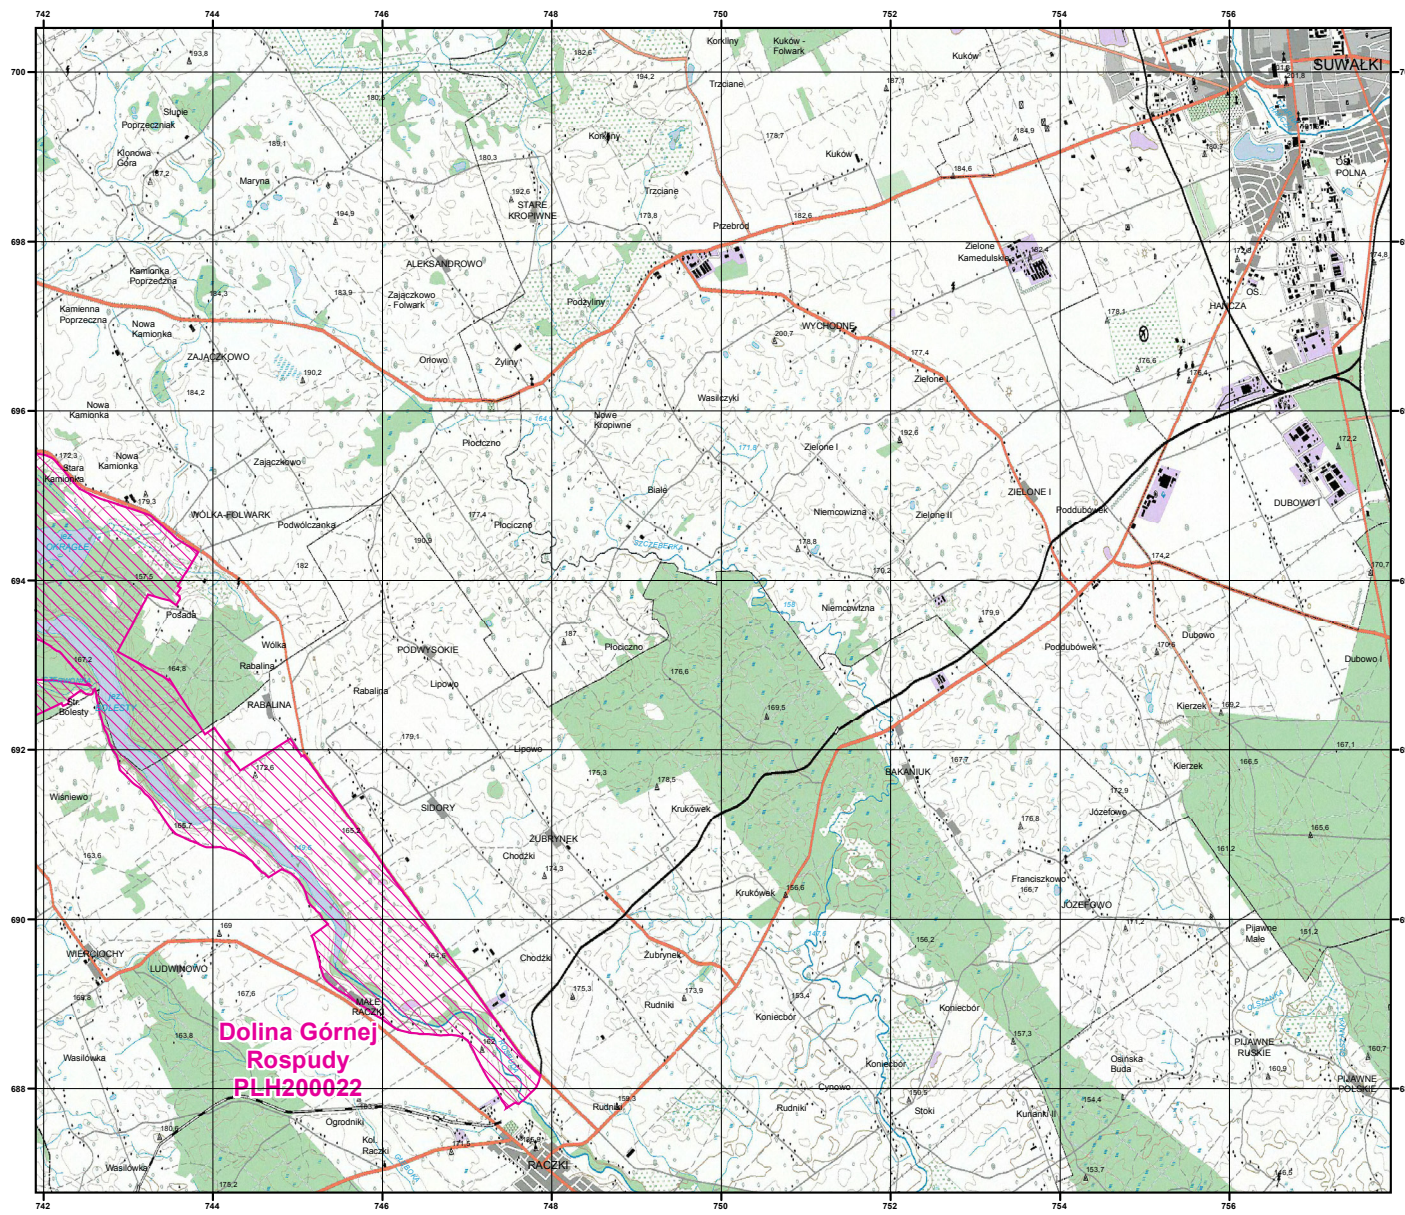

MAPA  
SPECJALNEGO  
OBSZARU  
OCHRONY SIEDLISK

DOLINA GÓRNEJ  
ROSPUDY

PLH200022

arkusz 1/3

 specjalny obszar  
ochrony siedlisk

Układ współrzędnych płaskich prostokątnych: PL-1992

MAPA  
SPECJALNEGO  
OBSZARU  
OCHRONY SIEDLISK

DOLINA GÓRNEJ  
ROSPUDY

PLH200022

arkusz 2/3

 specjalny obszar  
ochrony siedlisk

Układ współrzędnych płaskich prostokątnych: PL-1992

**Dolina Górnej Rospudy**  
**PLH200022**

MAPA  
SPECJALNEGO  
OBSZARU  
OCHRONY SIEDLISK

DOLINA GÓRNEJ  
ROSPUDY

PLH200022

arkusz 3/3

 specjalny obszar  
ochrony siedlisk

Układ współrzędnych płaskich prostokątnych: PL-1992