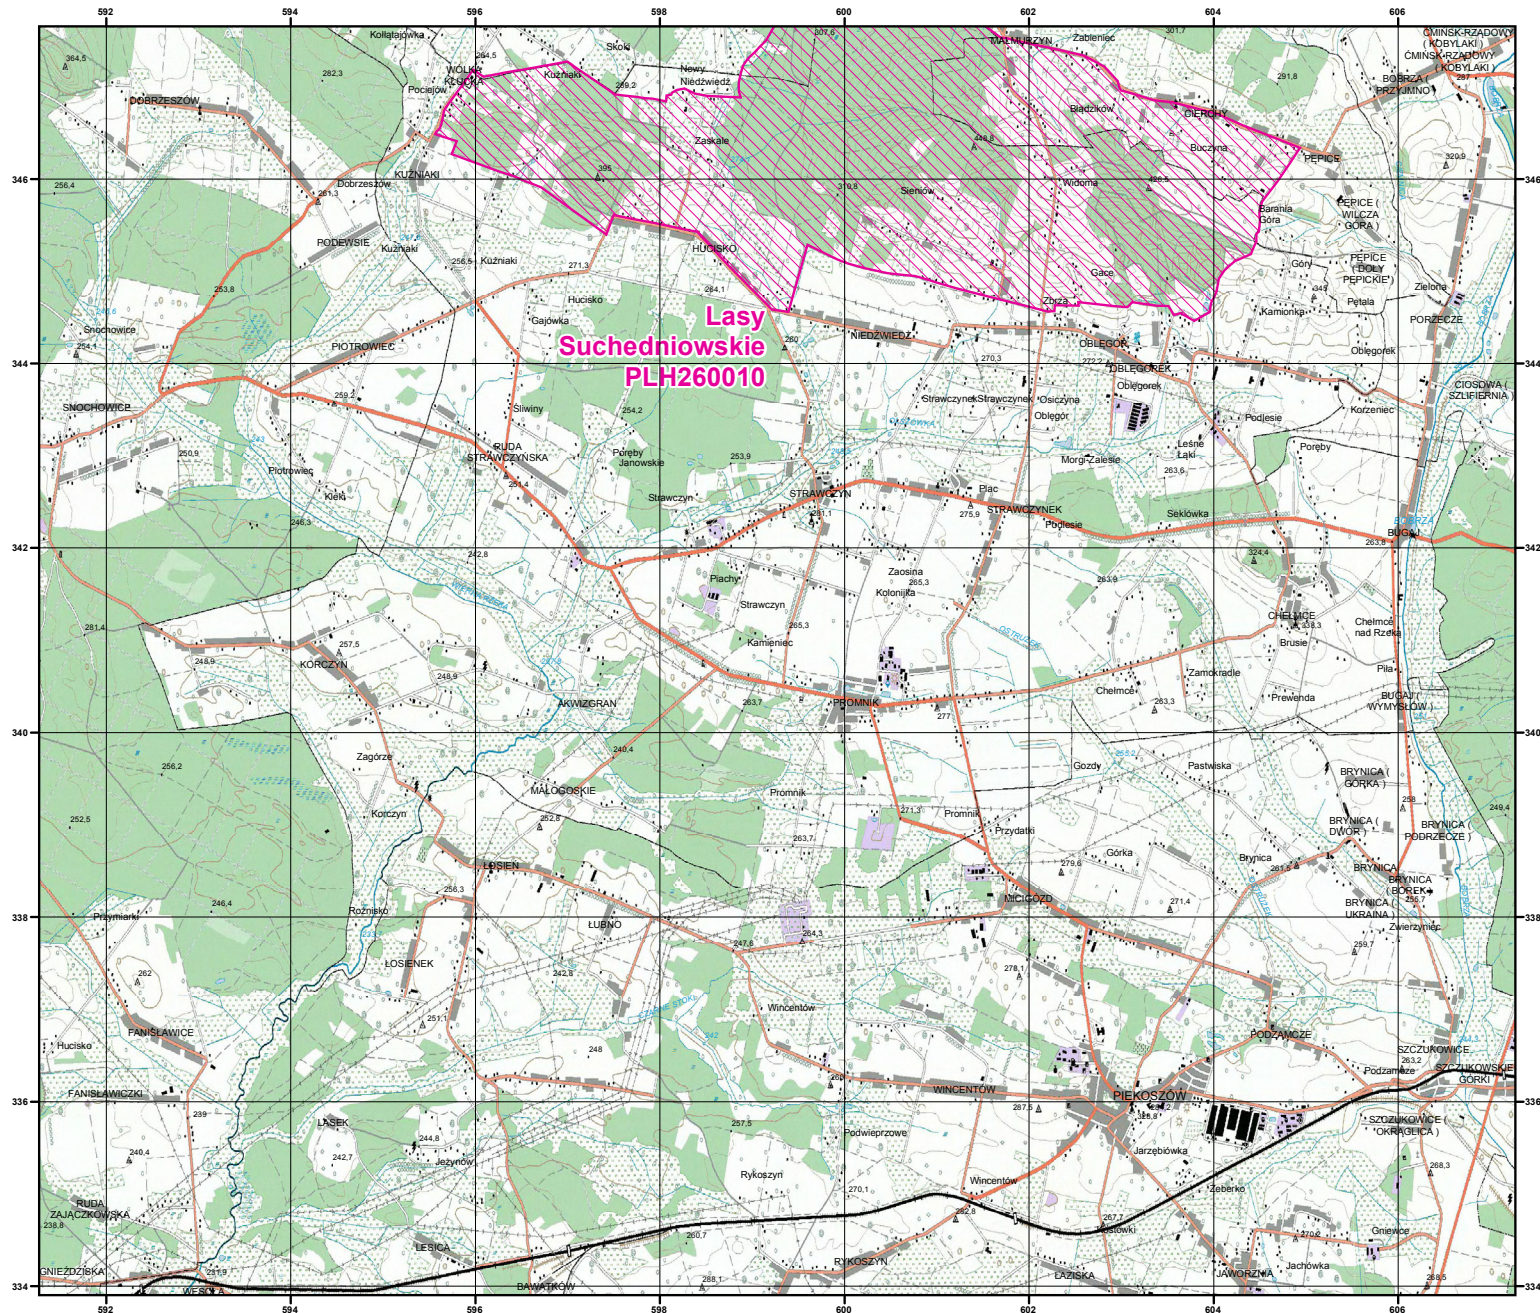

MAPA  
SPECJALNEGO  
OBSZARU  
OCHRONY SIEDLISK

LASY SUCHEDNIOWSKIE

PLH260010

arkusz 1/4

 specjalny obszar  
ochrony siedlisk

Układ współrzędnych płaskich prostokątnych: PL-1992

NATURA 2000

GENERALNA  
DYREKCJA  
OCHRONY  
ŚRODOWISKA

MAPA  
SPECJALNEGO  
OBSZARU  
OCHRONY SIEDLISK

LASY SUCHEDNIOWSKIE

PLH260010

arkusz 2/4

 specjalny obszar  
ochrony siedlisk

Układ współrzędnych płaskich prostokątnych: PL-1992

Lasy  
Suchedniowskie  
PLH260010

MAPA  
SPECJALNEGO  
OBSZARU  
OCHRONY SIEDLISK

LASY SUCHEDNIOWSKIE  
PLH260010  
arkusz 3/4

 specjalny obszar  
ochrony siedlisk

Układ współrzędnych płaskich prostokątnych: PL-1992

MAPA  
SPECJALNEGO  
OBSZARU  
OCHRONY SIEDLISK