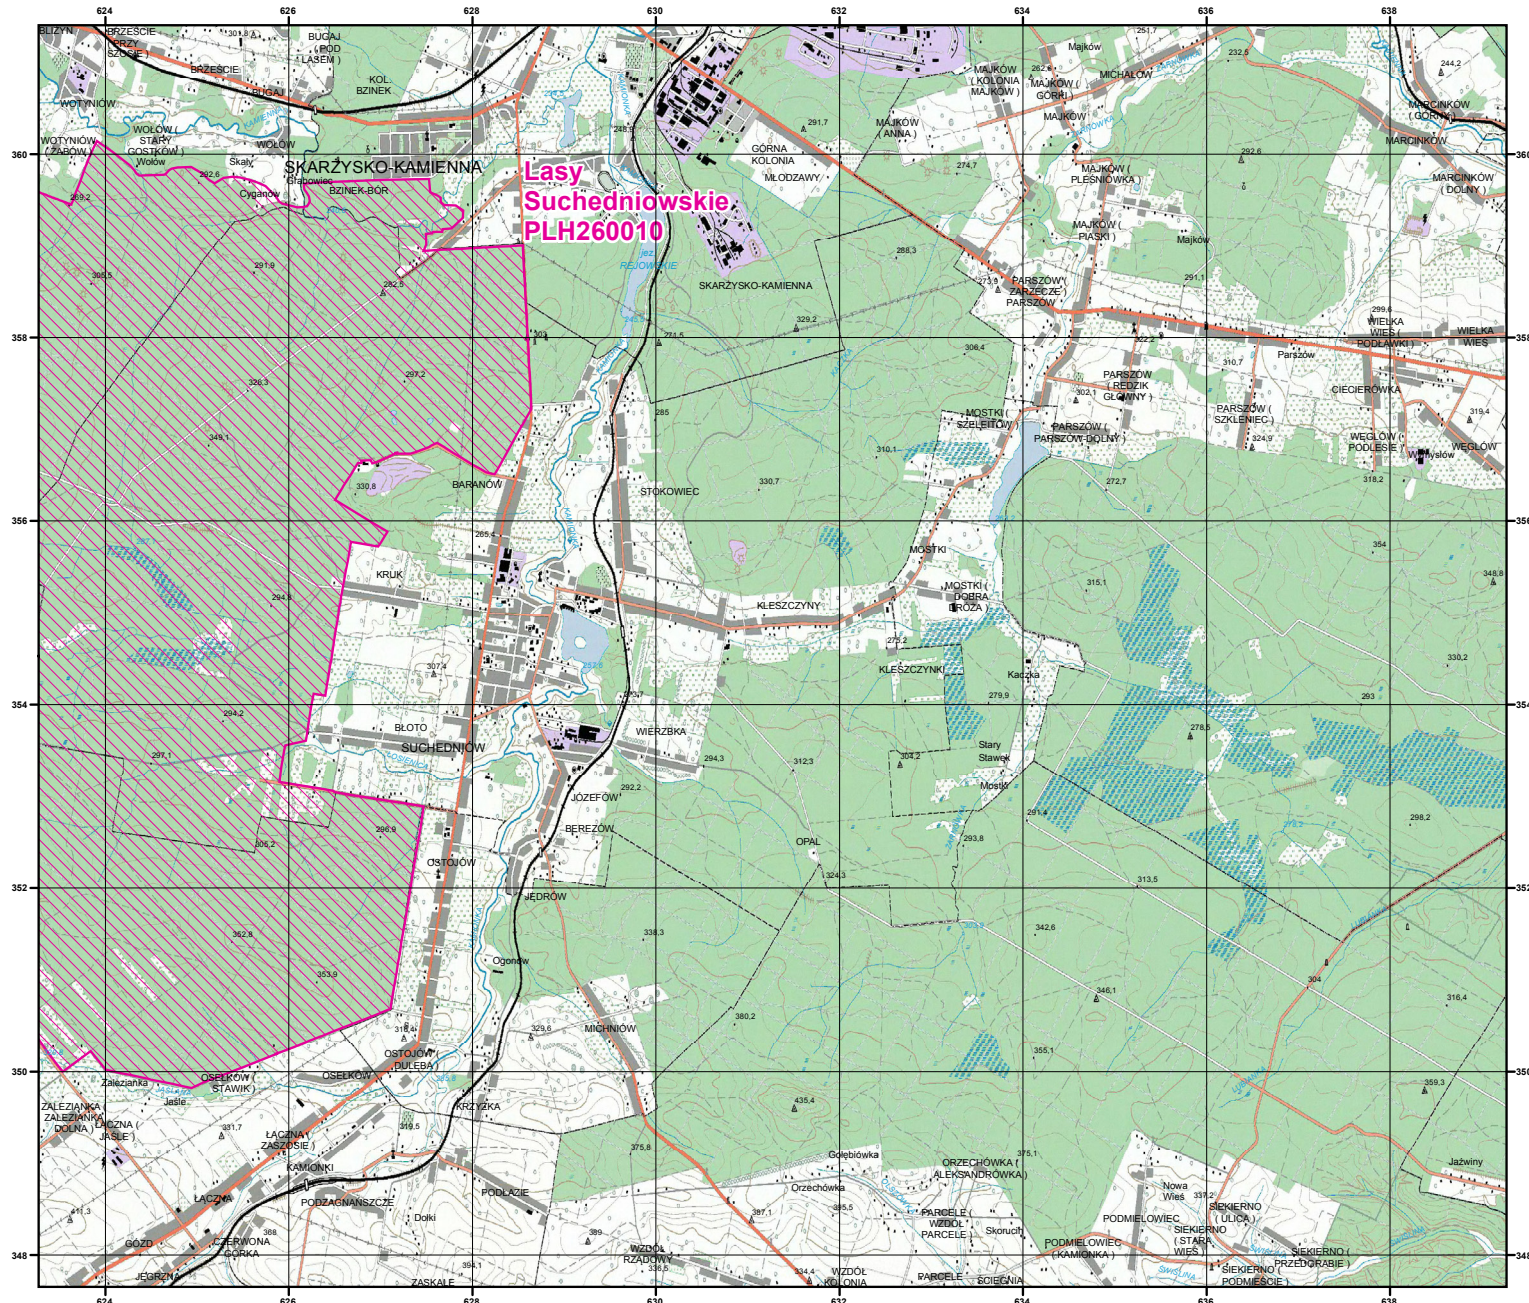

MAPA  
SPECJALNEGO  
OBSZARU  
OCHRONY SIEDLISK

LASY SUCHEDNIOWSKIE

PLH260010

arkusz 1/4

 specjalny obszar  
ochrony siedlisk

Układ współrzędnych płaskich prostokątnych: PL-1992

NATURA 2000

GENERALNA  
DYREKCJA  
OCHRONY  
ŚRODOWISKA

MAPA  
SPECJALNEGO  
OBSZARU  
OCHRONY SIEDLISK

LASY SUCHEDNIOWSKIE

PLH260010

arkusz 2/4

 specjalny obszar  
ochrony siedlisk

Układ współrzędnych płaskich prostokątnych: PL-1992

Lasy  
Suchedniowskie  
PLH260010

MAPA  
SPECJALNEGO  
OBSZARU  
OCHRONY SIEDLISK

LASY SUCHEDNIOWSKIE  
PLH260010  
arkusz 3/4

 specjalny obszar  
ochrony siedlisk

Układ współrzędnych płaskich prostokątnych: PL-1992

MAPA  
SPECJALNEGO  
OBSZARU  
OCHRONY SIEDLISK