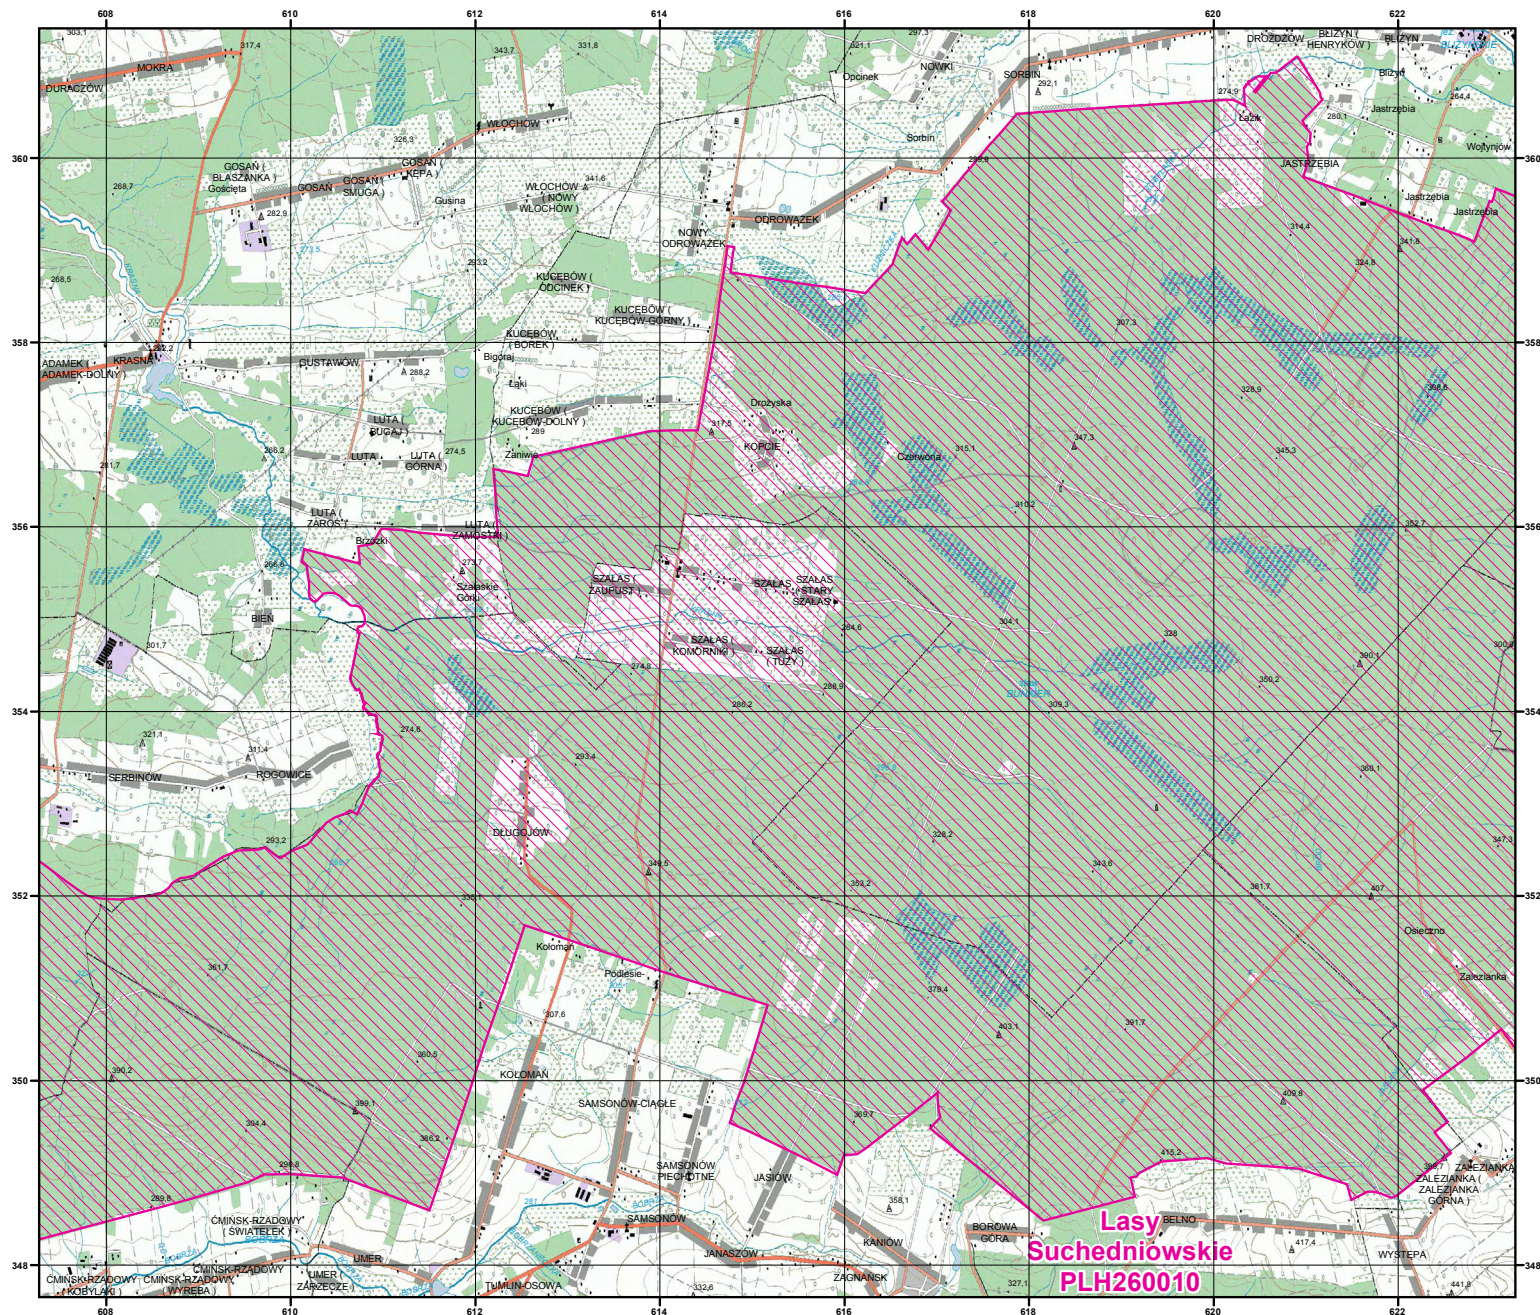

MAPA  
SPECJALNEGO  
OBSZARU  
OCHRONY SIEDLISK

LASY SUCHEDNIOWSKIE

PLH260010

arkusz 1/4

 specjalny obszar  
ochrony siedlisk

Układ współrzędnych płaskich prostokątnych: PL-1992

NATURA 2000

GENERALNA  
DYREKCJA  
OCHRONY  
ŚRODOWISKA

MAPA  
SPECJALNEGO  
OBSZARU  
OCHRONY SIEDLISK

LASY SUCHEDNIOWSKIE

PLH260010

arkusz 2/4

 specjalny obszar  
ochrony siedlisk

Układ współrzędnych płaskich prostokątnych: PL-1992

Lasy  
Suchedniowskie  
PLH260010

MAPA  
SPECJALNEGO  
OBSZARU  
OCHRONY SIEDLISK

LASY SUCHEDNIOWSKIE  
PLH260010  
arkusz 3/4

 specjalny obszar  
ochrony siedlisk

Układ współrzędnych płaskich prostokątnych: PL-1992

MAPA  
SPECJALNEGO  
OBSZARU  
OCHRONY SIEDLISK

LASY SUCHEDNIOWSKIE

PLH260010

arkusz 4/4

 specjalny obszar  
ochrony siedlisk

Układ współrzędnych płaskich prostokątnych: PL-1992