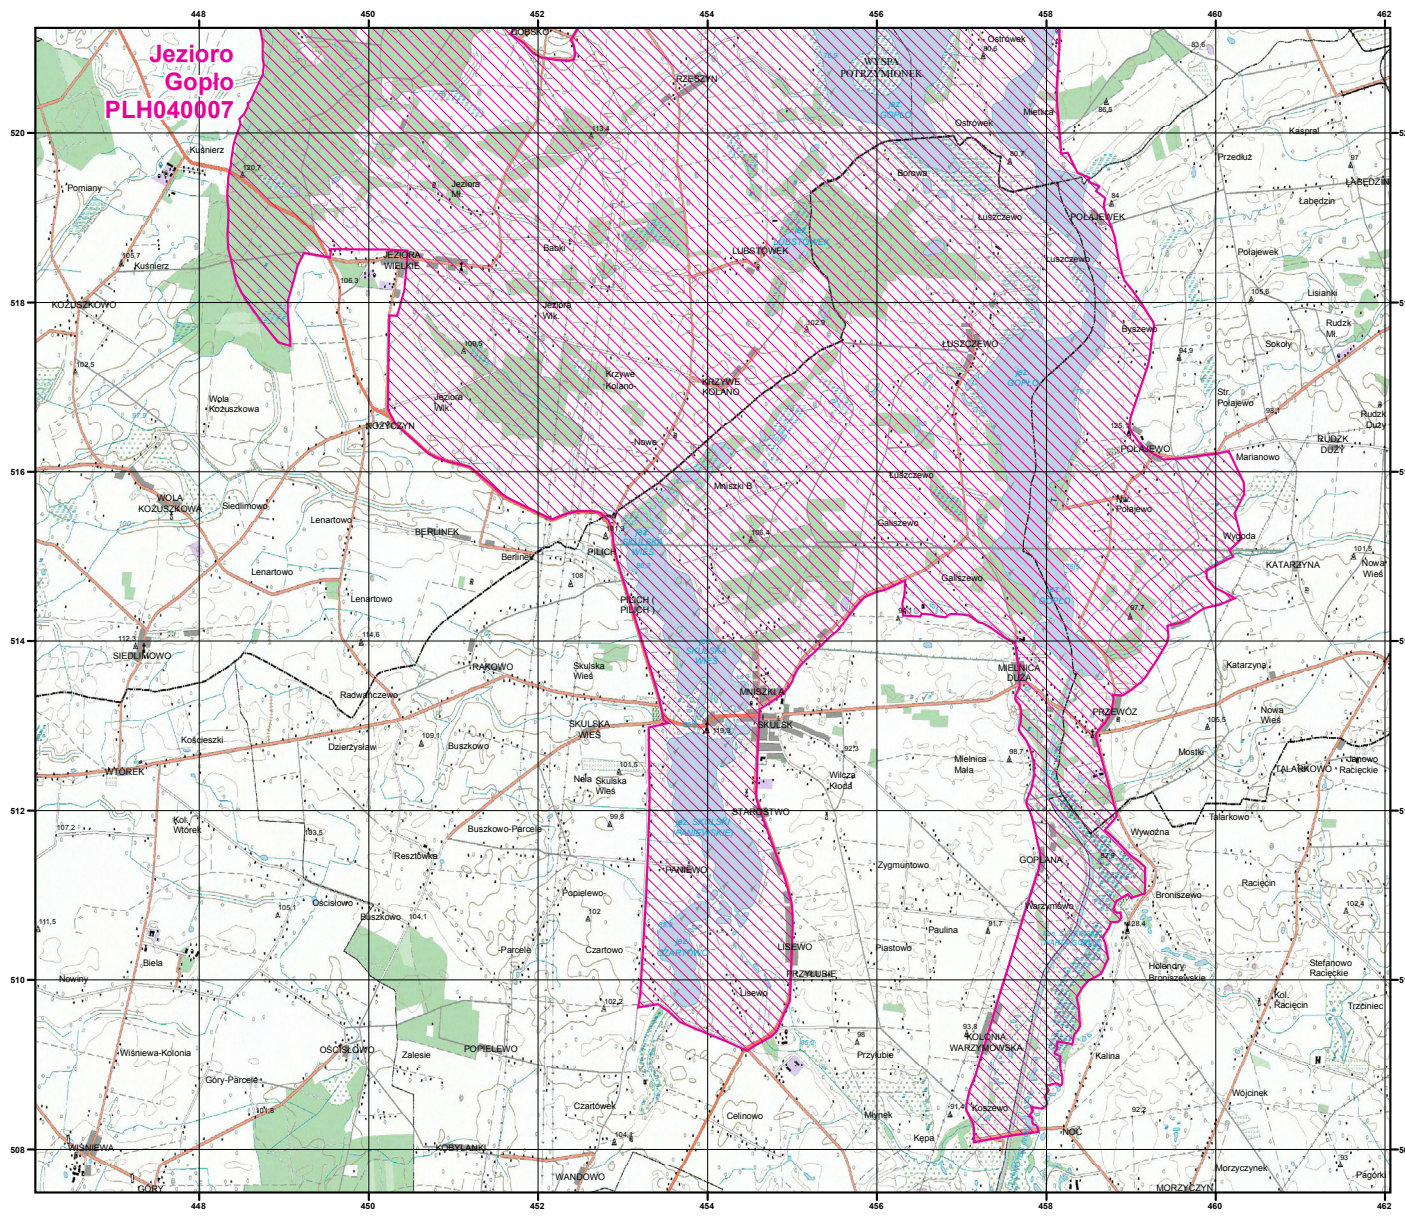

MAPA SPECJALNEGO OBSZARU OCHRONY SIEDLISK JEZIORO GOPŁO (PLH040007)

MAPA SPECJALNEGO OBSZARU OCHRONY SIEDLISK

JEZIORO GOPŁO

PLH040007

arkusz 1/2

 specjalny obszar
ochrony siedlisk

Układ współrzędnych płaskich prostokątnych: PL-1992

MAPA
SPECJALNEGO
OBSZARU
OCHRONY SIEDLISK

JEZIORO GOPŁO
PLH040007
arkusz 2/2

 specjalny obszar
ochrony siedlisk

Układ współrzędnych płaskich prostokątnych: PL-1992