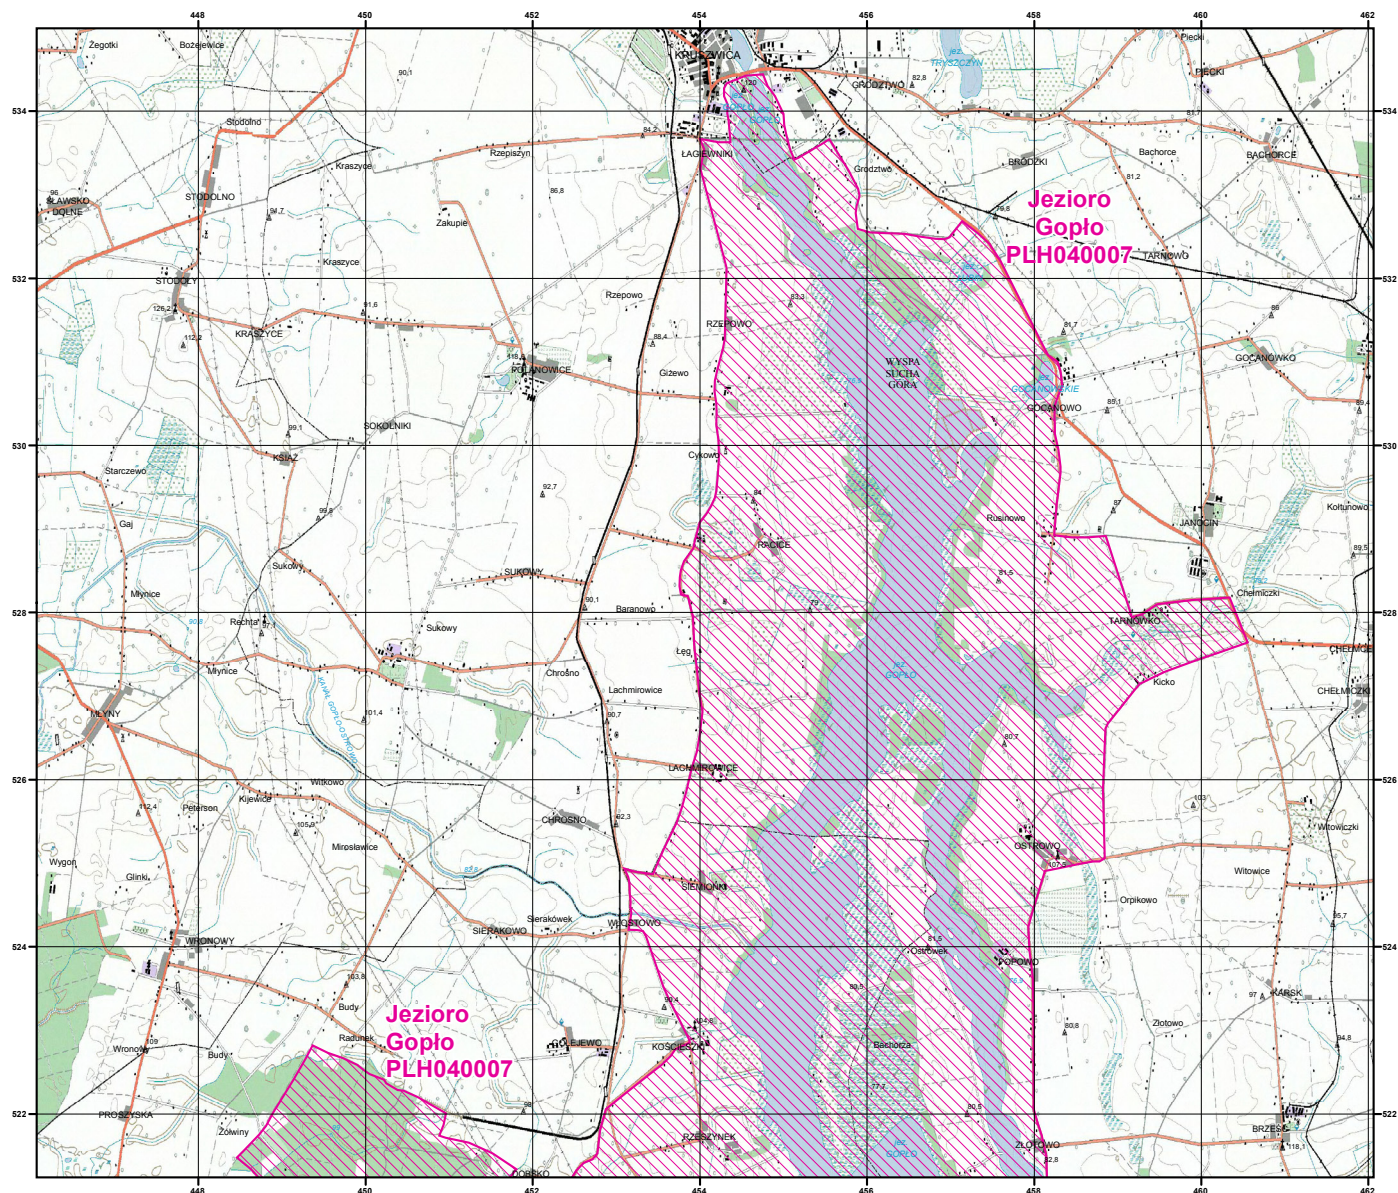

MAPA SPECJALNEGO OBSZARU OCHRONY SIEDLISK JEZIORO GOPŁO (PLH040007)

MAPA SPECJALNEGO OBSZARU OCHRONY SIEDLISK

JEZIORO GOPŁO

PLH040007

arkusz 1/2

 specjalny obszar
ochrony siedlisk

Układ współrzędnych płaskich prostokątnych: PL-1992

MAPA
SPECJALNEGO
OBSZARU
OCHRONY SIEDLISK

JEZIORO GOPŁO
PLH040007
arkusz 2/2

 specjalny obszar
ochrony siedlisk

Układ współrzędnych płaskich prostokątnych: PL-1992