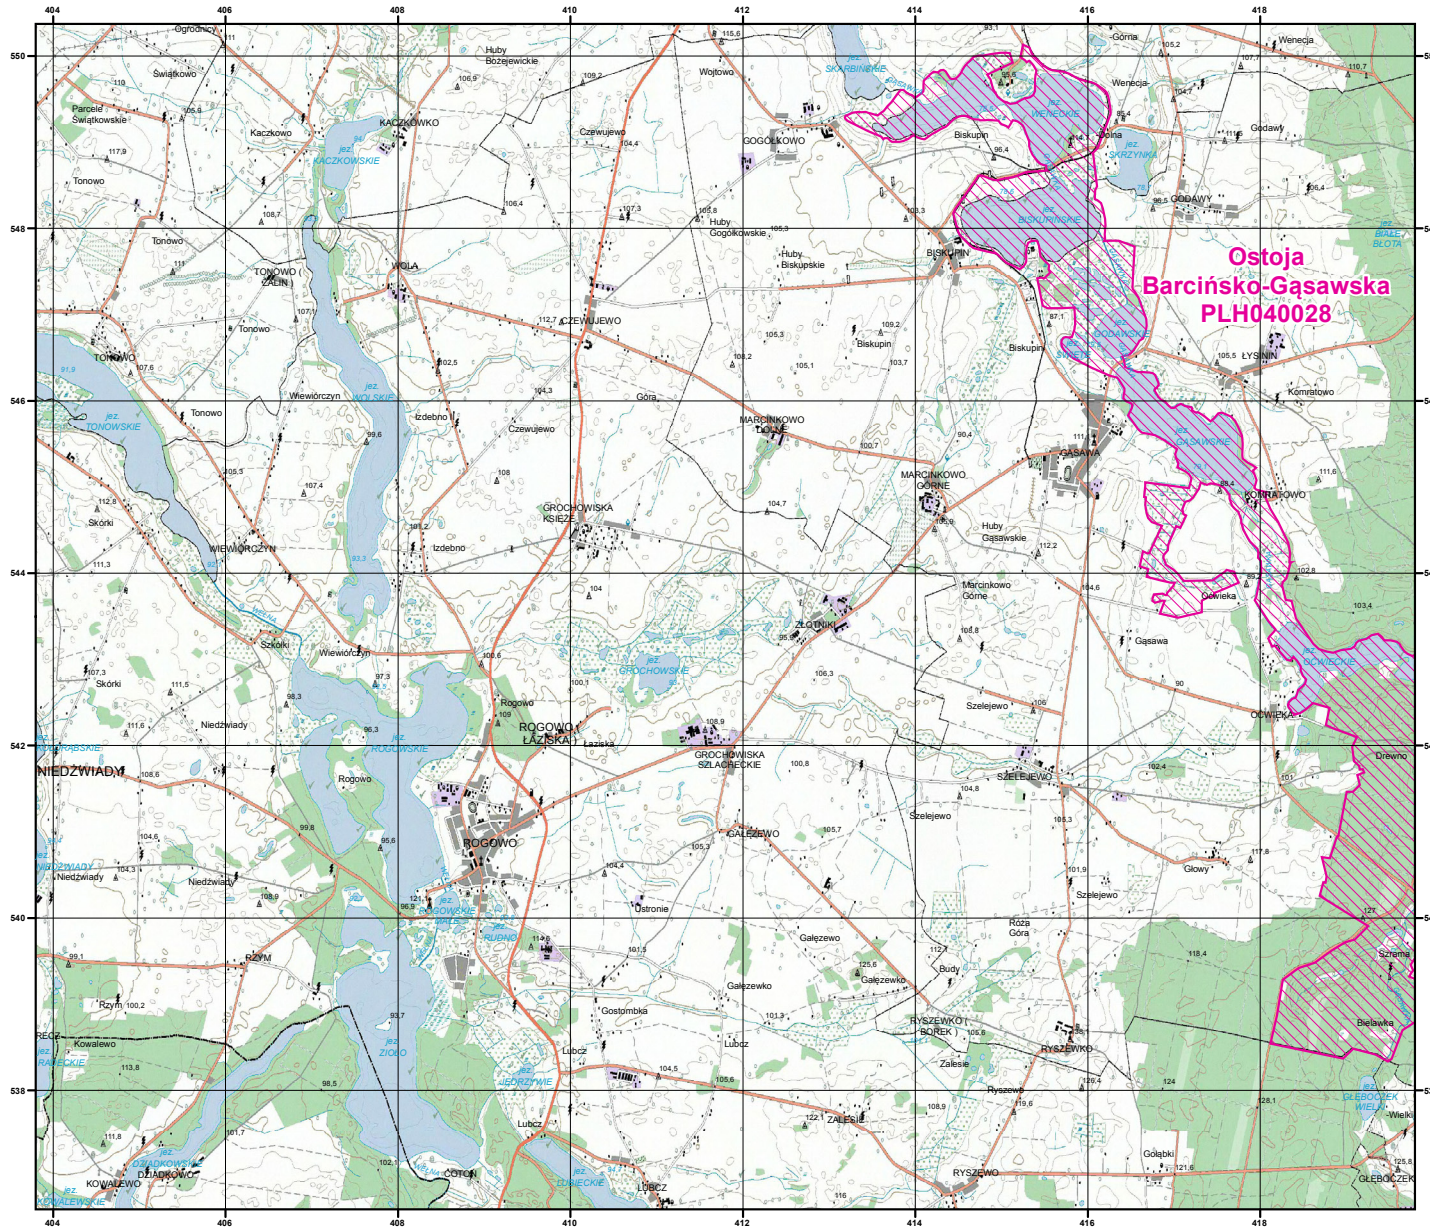

**MAPA
SPECJALNEGO
OBSZARU
OCHRONY SIEDLISK**

**OSTOJA
BARCIŃSKO-GAŚAWSKA**

PLH040028

arkusz 1/3

**specjalny obszar
ochrony siedlisk**

Układ współrzędnych płaskich prostokątnych: PL-1992

MAPA
SPECJALNEGO
OBSZARU
OCHRONY SIEDLISK

OSTOJA
BARCIŃSKO-GAŚAWSKA

PLH040028

arkusz 2/3

 specjalny obszar
ochrony siedlisk

Układ współrzędnych płaskich prostokątnych: PL-1992

MAPA
SPECJALNEGO
OBSZARU
OCHRONY SIEDLISK

OSTOJA
BARCIŃSKO-GAŚAWSKA

PLH040028

arkusz 3/3

 specjalny obszar
ochrony siedlisk

Układ współrzędnych płaskich prostokątnych: PL-1982