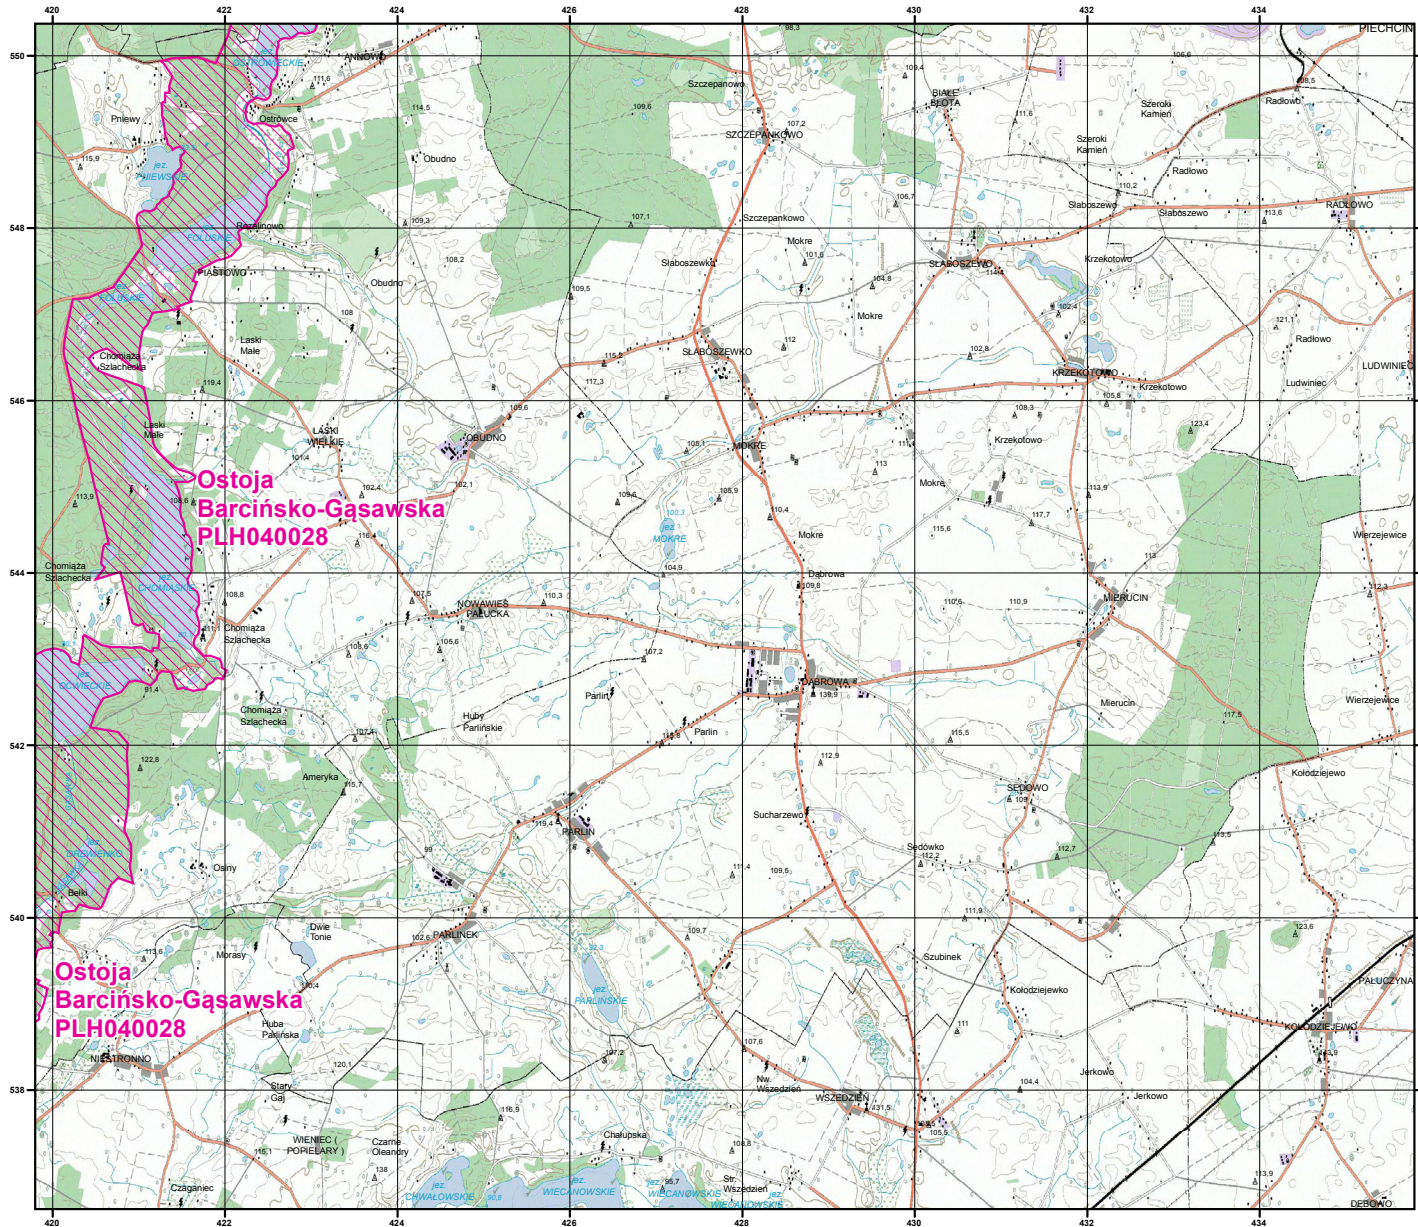

**MAPA
SPECJALNEGO
OBSZARU
OCHRONY SIEDLISK**

**OSTOJA
BARCIŃSKO-GAŚAWSKA**

PLH040028

arkusz 1/3

**specjalny obszar
ochrony siedlisk**

Układ współrzędnych płaskich prostokątnych: PL-1992

MAPA
SPECJALNEGO
OBSZARU
OCHRONY SIEDLISK

OSTOJA
BARCIŃSKO-GAŚAWSKA

PLH040028

arkusz 2/3

 specjalny obszar
ochrony siedlisk

Układ współrzędnych płaskich prostokątnych: PL-1992

MAPA
SPECJALNEGO
OBSZARU
OCHRONY SIEDLISK

OSTOJA
BARCIŃSKO-GAŚAWSKA

PLH040028