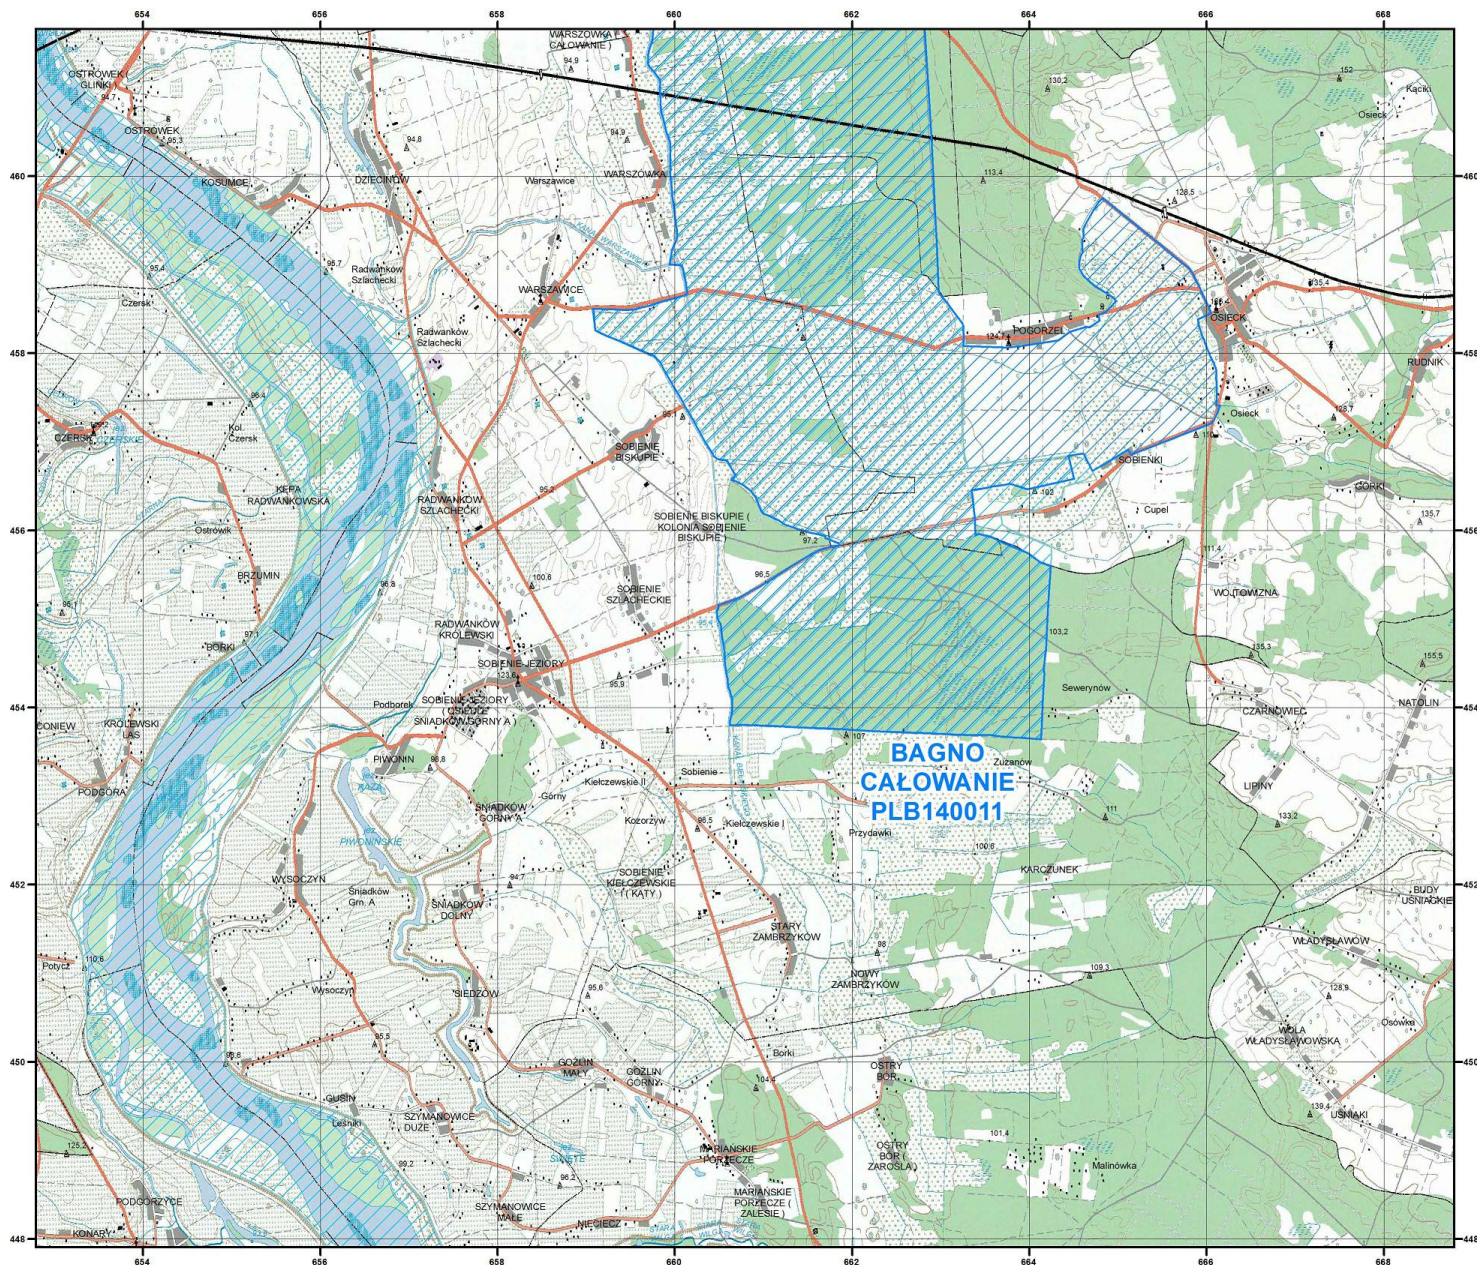

Natura 2000

Obszary Specjalnej Ochrony Ptaków

PLB140011 Bagnó Całowanie

arkusz 1 / 2

Skala 1 : 50 000

Aktualność danych: 01.03.2019
Data sporządzenia mapy: 01.03.2019

Układ współrzędnych
płaskich prostokątnych PL-1992
Geodezyjny układ odniesienia
EUREF89

PLB140011
Bagnó Całowanie

 obszar specjalnej ochrony ptaków

 sąsiadujące obszary specjalnej ochrony ptaków

Natura 2000
Obszary Specjalnej Ochrony Ptaków

PLB140011
Bagna Całowanie

arkusz 2 / 2
Skala 1 : 50 000

Aktualność danych: 01.03.2019
Data sporządzenia mapy: 01.03.2019

Układ współrzędnych płaskich prostokątnych PL-1992
Geodezyjny układ odniesienia EUREF89

PLB140011
Bagna Całowanie

-  obszar specjalnej ochrony ptaków
-  sąsiadujące obszary specjalnej ochrony ptaków