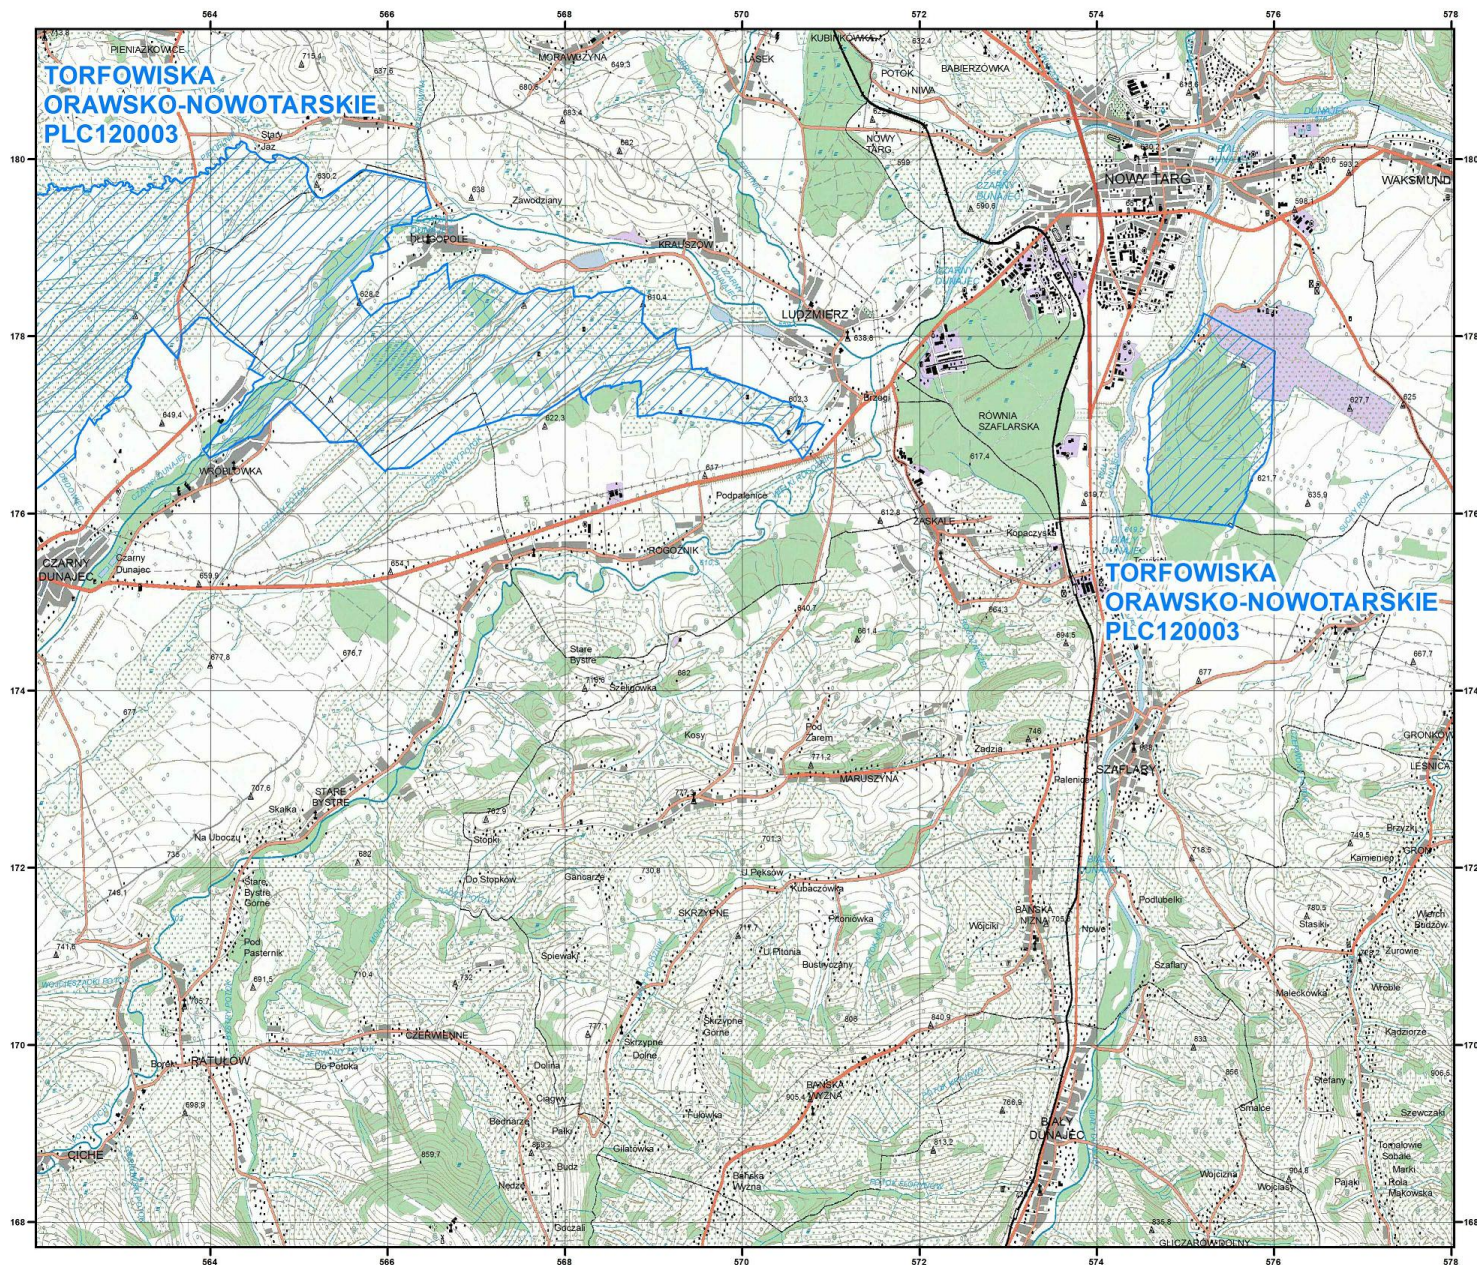

Natura 2000

Obszary Specjalnej Ochrony Ptaków

PLC120003 Torfowiska Orawsko-Nowotarskie

arkusz 1 / 2

Skala 1 : 50 000

Aktualność danych: 01.03.2019

Data sporządzenia mapy: 01.03.2019

Układ współrzędnych
płaskich prostokątnych PL-1992
Geodezyjny układ odniesienia
EUREF89

- PLC120003
Torfowiska Orawsko-Nowotarskie
-  obszar specjalnej ochrony ptaków
 -  sąsiadujące obszary specjalnej ochrony ptaków

Natura 2000
Obszary Specjalnej Ochrony Ptaków

PLC120003
Torfowiska
Orawsko-Nowotarskie

arkusz 2 / 2

Skala 1 : 50 000

Aktualność danych: 01.03.2019
Data sporządzenia mapy: 01.03.2019

Układ współrzędnych
płaskich prostokątnych PL-1992
Geodezyjny układ odniesienia
EUREF89

- PLC120003
Torfowiska Orawsko-Nowotarskie
-  obszar specjalnej ochrony ptaków
 -  sąsiadujące obszary specjalnej ochrony ptaków