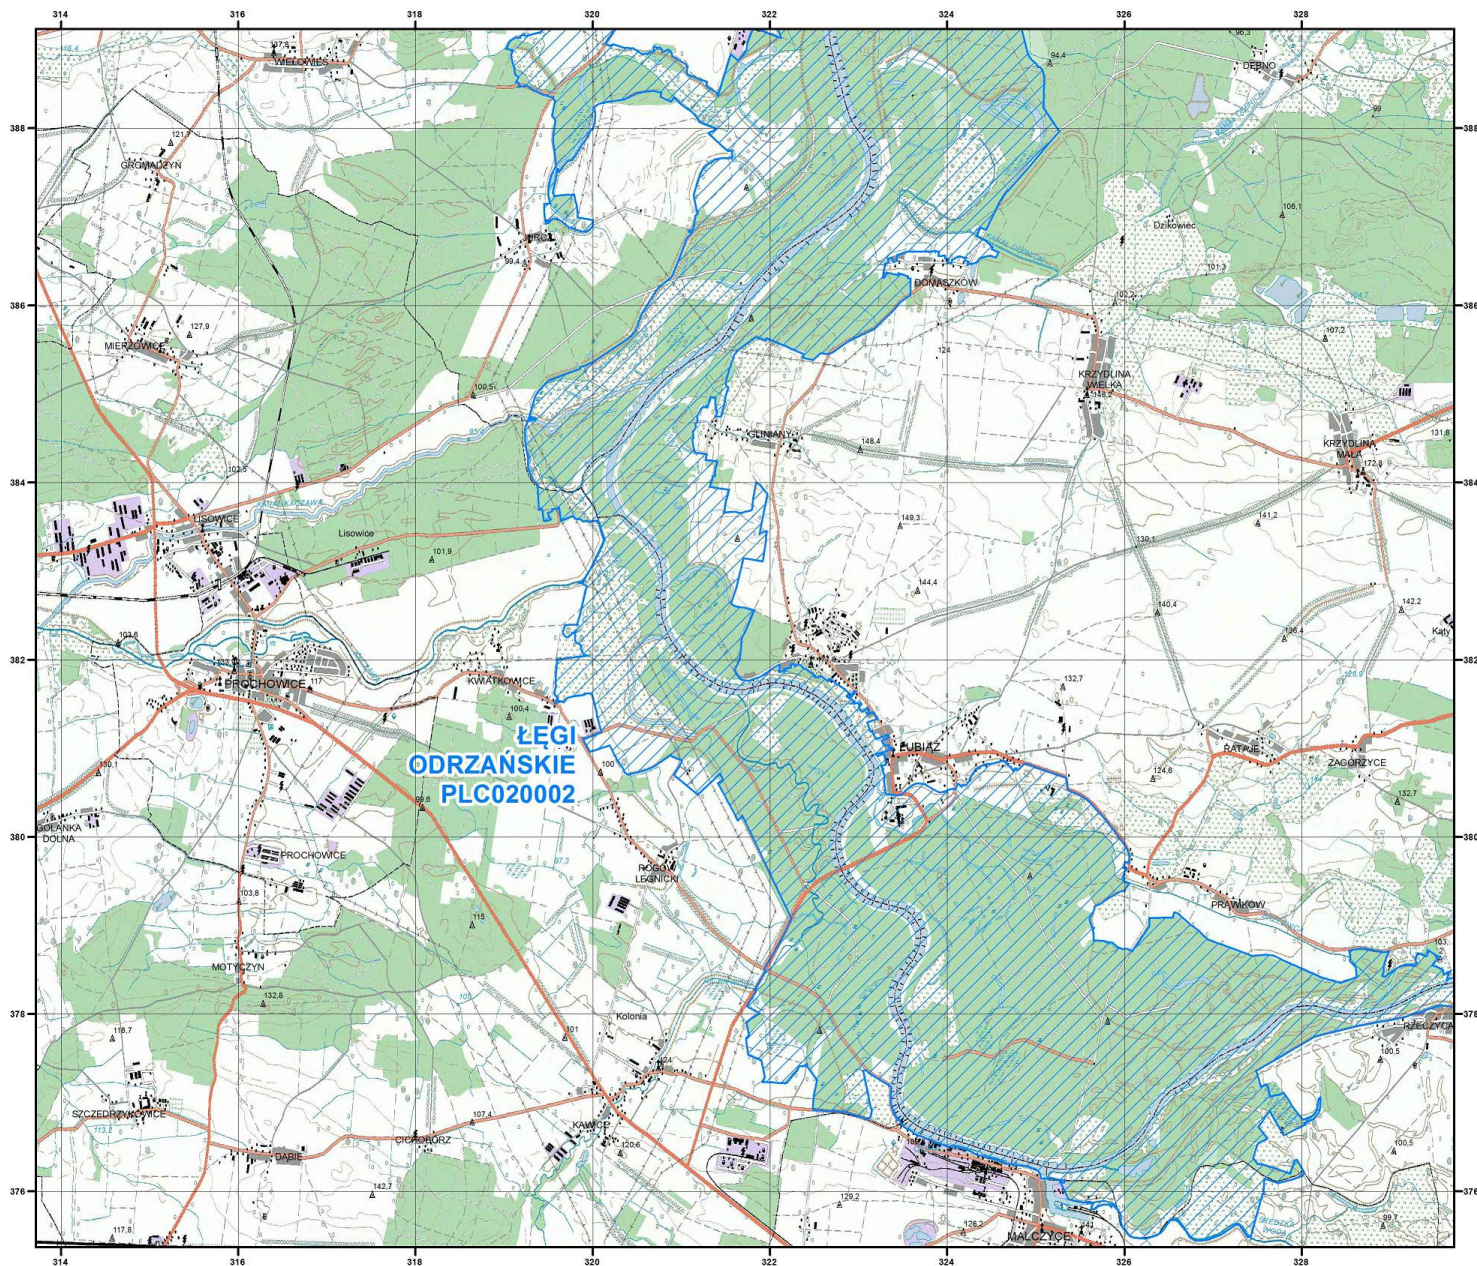

Natura 2000

Obszary Specjalnej Ochrony Ptaków

PLC020002 Łęgi Odrzańskie

arkusz 5 / 7

Skala 1 : 50 000

Aktualność danych: 01.03.2019
Data sporządzenia mapy: 01.03.2019

Układ współrzędnych
płaskich prostokątnych PL-1992
Geodezyjny układ odniesienia
EUREF89

PLC020002
Łęgi Odrzańskie

obszar specjalnej ochrony ptaków

sąsiadujące obszary specjalnej ochrony ptaków