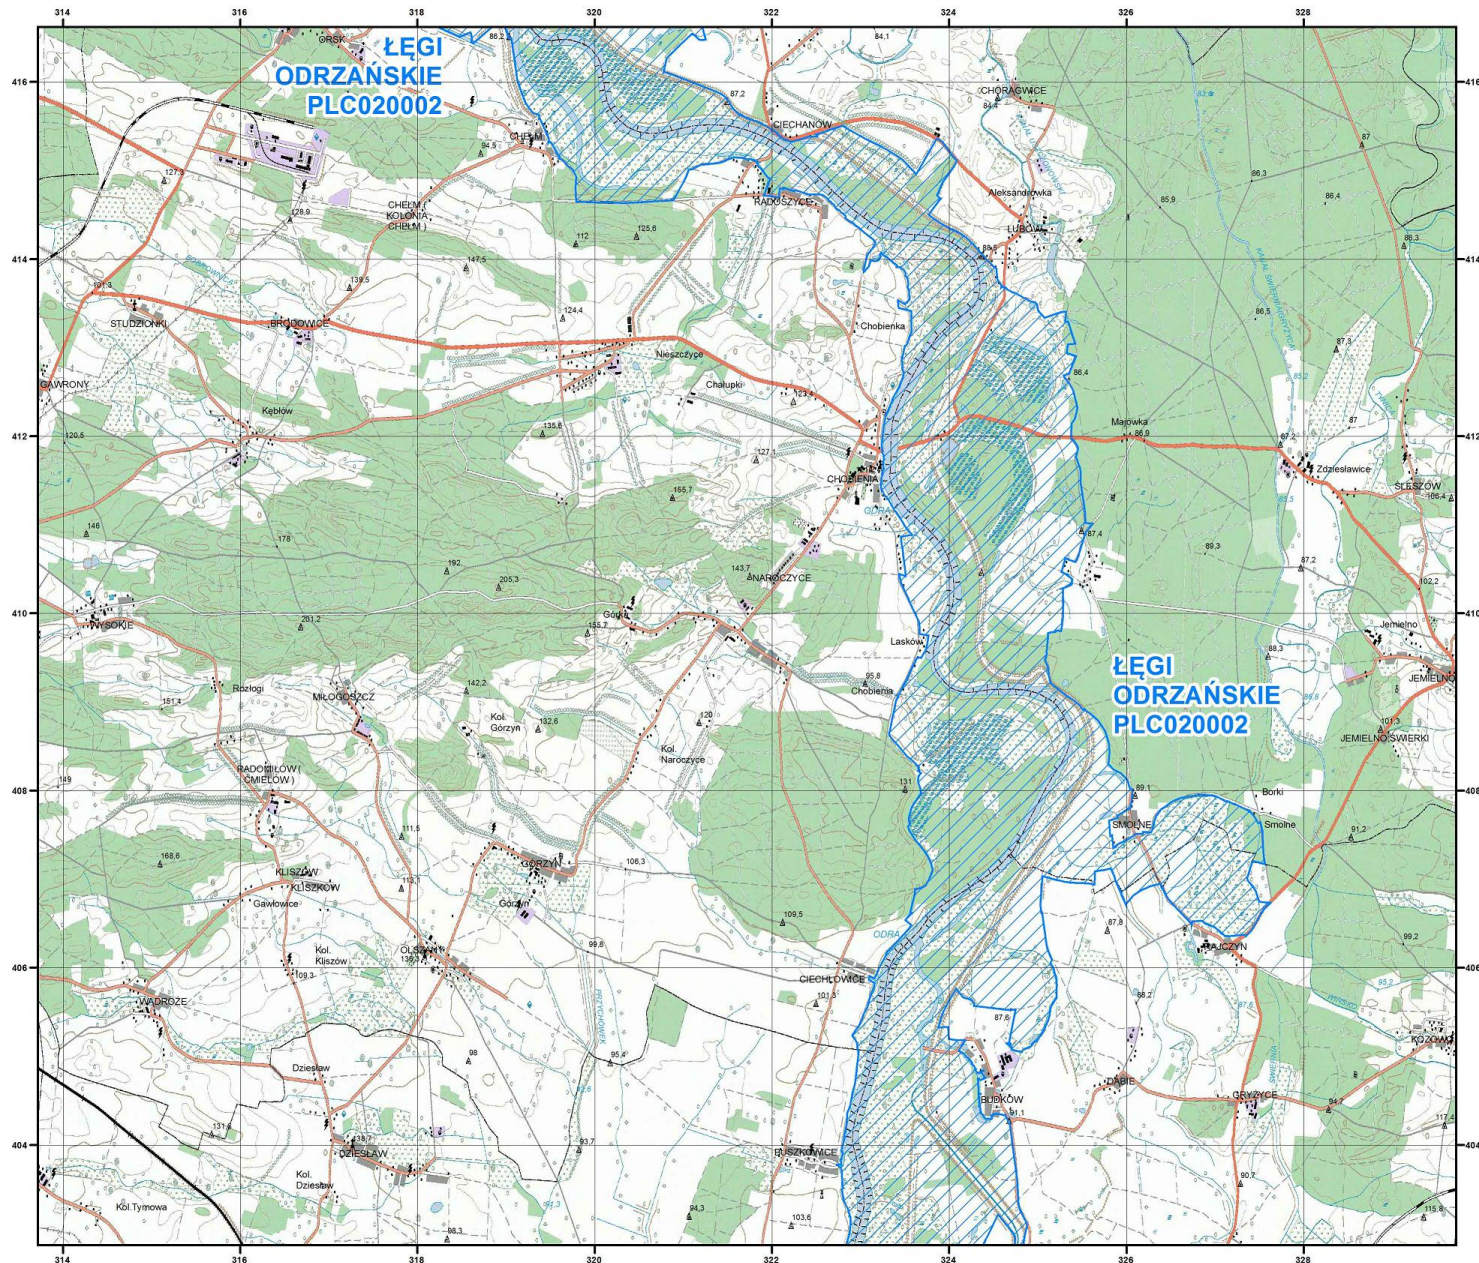

Skala 1 : 50 000

Aktualność danych: 01.03.2019  
Data sporządzenia mapy: 01.03.2019

Układ współrzędnych  
płaskich prostokątnych PL-1992  
Geodezyjny układ odniesienia  
EUREF89

- PLC020002  
Łęgi Odrzańskie
-  obszar specjalnej ochrony ptaków
  -  sąsiadujące obszary specjalnej ochrony ptaków

Natura 2000  
Obszary Specjalnej Ochrony Ptaków

PLC020002  
Łęgi Odrzańskie

arkusz 3 / 7  
Skala 1 : 50 000

Aktualność danych: 01.03.2019  
Data sporządzenia mapy: 01.03.2019

Układ współrzędnych  
płaskich prostokątnych PL-1992  
Geodezjny układ odniesienia  
EUREF89