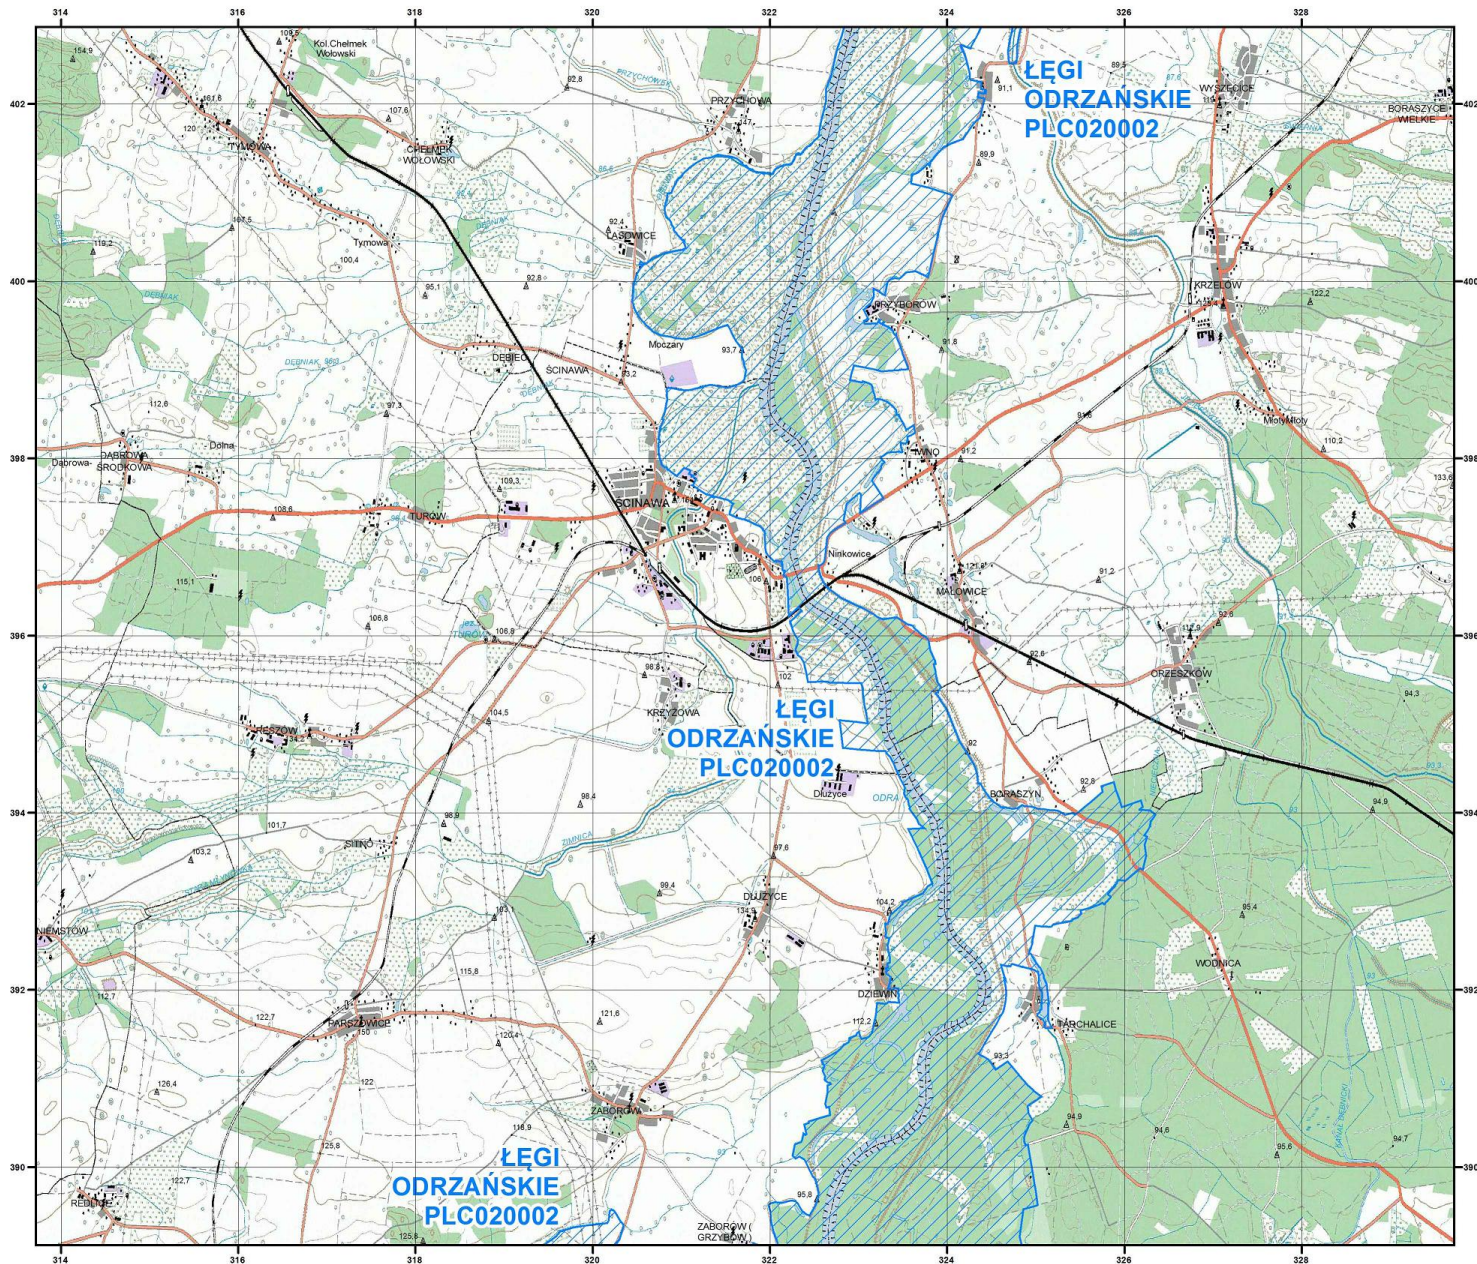

Natura 2000

Obszary Specjalnej Ochrony Ptaków

PLC020002 Łęgi Odrzańskie

arkusz 4 / 7

Skala 1 : 50 000

Aktualność danych: 01.03.2019

Data sporządzenia mapy: 01.03.2019

Układ współrzędnych
płaskich prostokątnych PL-1992
Geodezyjny układ odniesienia
EUREF89

1. PLC020002
   Łęgi Odrzańskie
2. obszar specjalnej ochrony ptaków
   - sąsiadujące obszary specjalnej ochrony ptaków