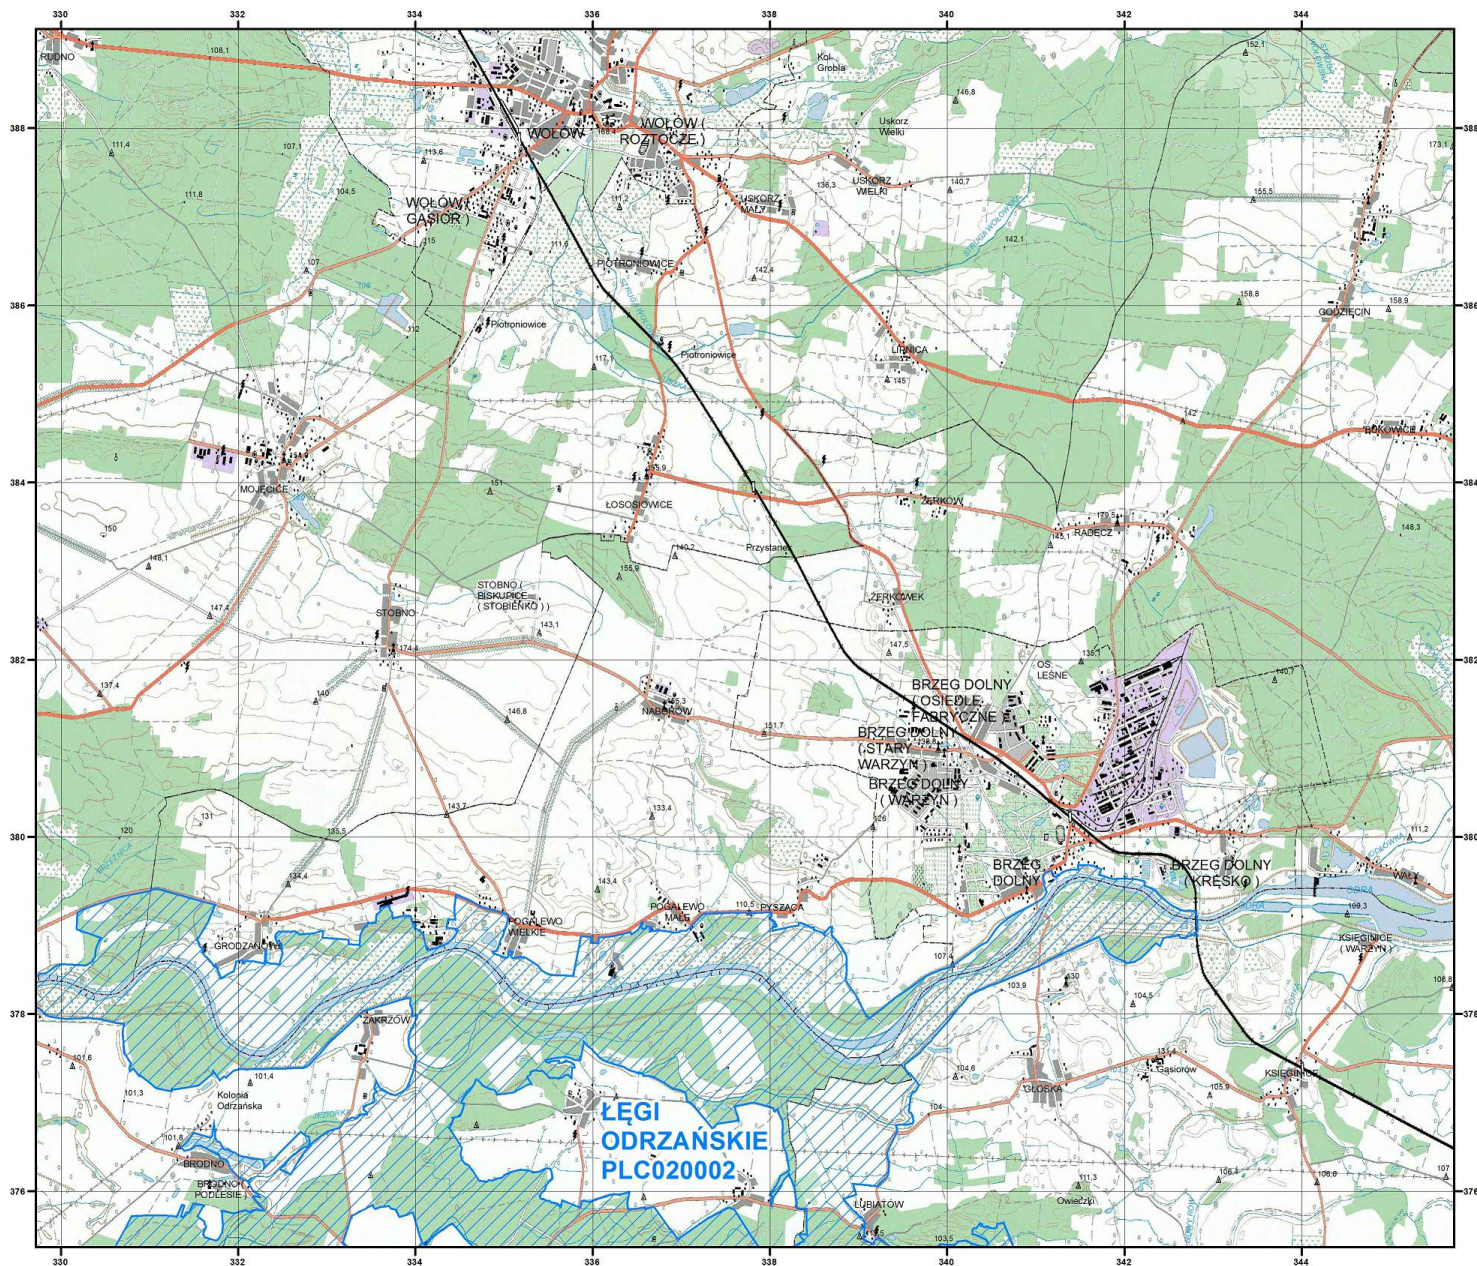

Natura 2000

Obszary Specjalnej Ochrony Ptaków

PLC020002 Łęgi Odrzańskie

arkusz 6 / 7

Skala 1 : 50 000

Aktualność danych: 01.03.2019

Data sporządzenia mapy: 01.03.2019

Układ współrzędnych
płaskich prostokątnych PL-1992
Geodezyjny układ odniesienia
EUREF89

PLC020002
Łęgi Odrzańskie