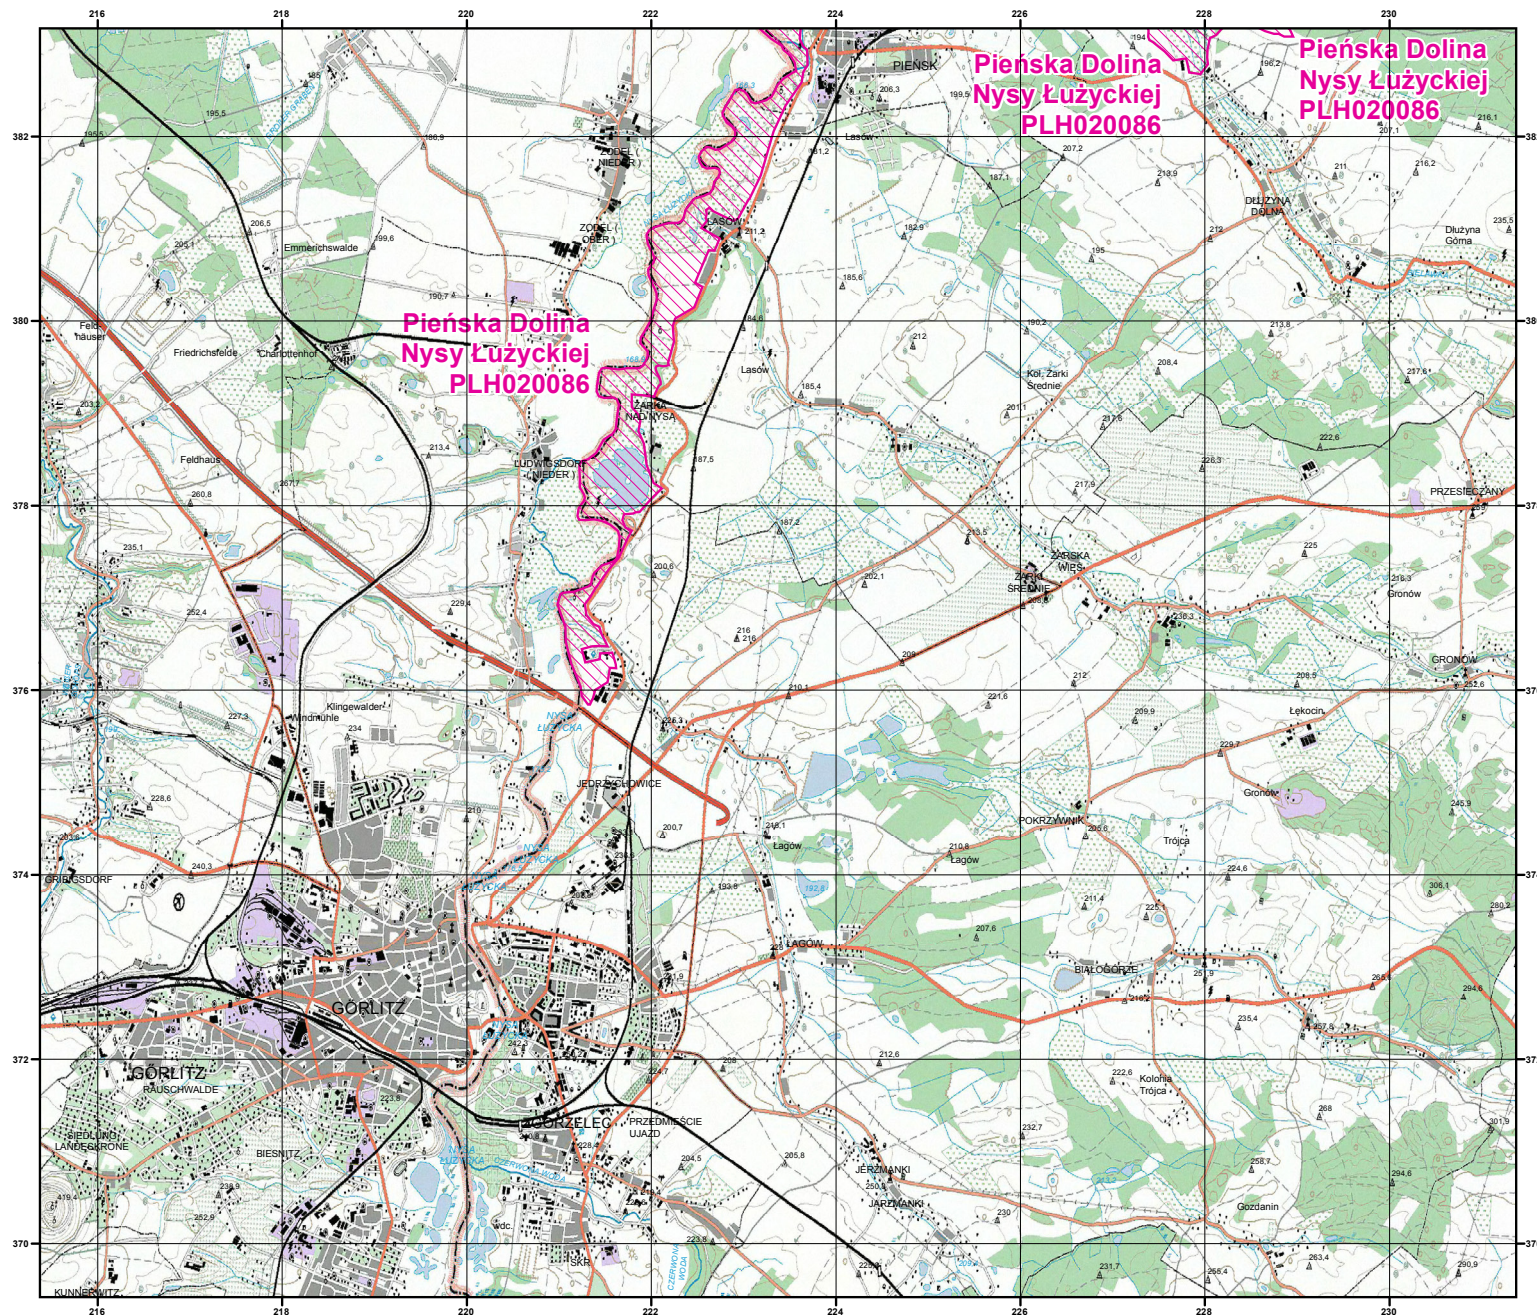

**Pieńska Dolina
Nisy Łużyckiej
PLH020086**

MAPA
SPECJALNEGO
OBSZARU
OCHRONY SIEDLISK

PIEŃSKA DOLINA
NISY ŁUŻYCKIEJ

PLH020086

arkusz 1/3

 specjalny obszar
ochrony siedlisk

Układ współrzędnych płaskich prostokątnych: PL-1992

MAPA
SPECJALNEGO
OBSZARU
OCHRONY SIEDLISK

PIEŃSKA DOLINA
NYSY ŁUŻYCKIEJ

PLH020086

arkusz 2/3

 specjalny obszar
ochrony siedlisk

Układ współrzędnych płaskich prostokątnych: PL-1992

Pieńska Dolina
Nysy Łużyckiej
PLH020086

MAPA
 SPECJALNEGO
 OBSZARU
 OCHRONY SIEDLISK

 PIEŃSKA DOLINA
 NYSY ŁUŻYCKIEJ

 PLH020086

 arkusz 3/3

specjalny obszar
ochrony siedlisk

Układ współrzędnych płaskich prostokątnych: PL-1992