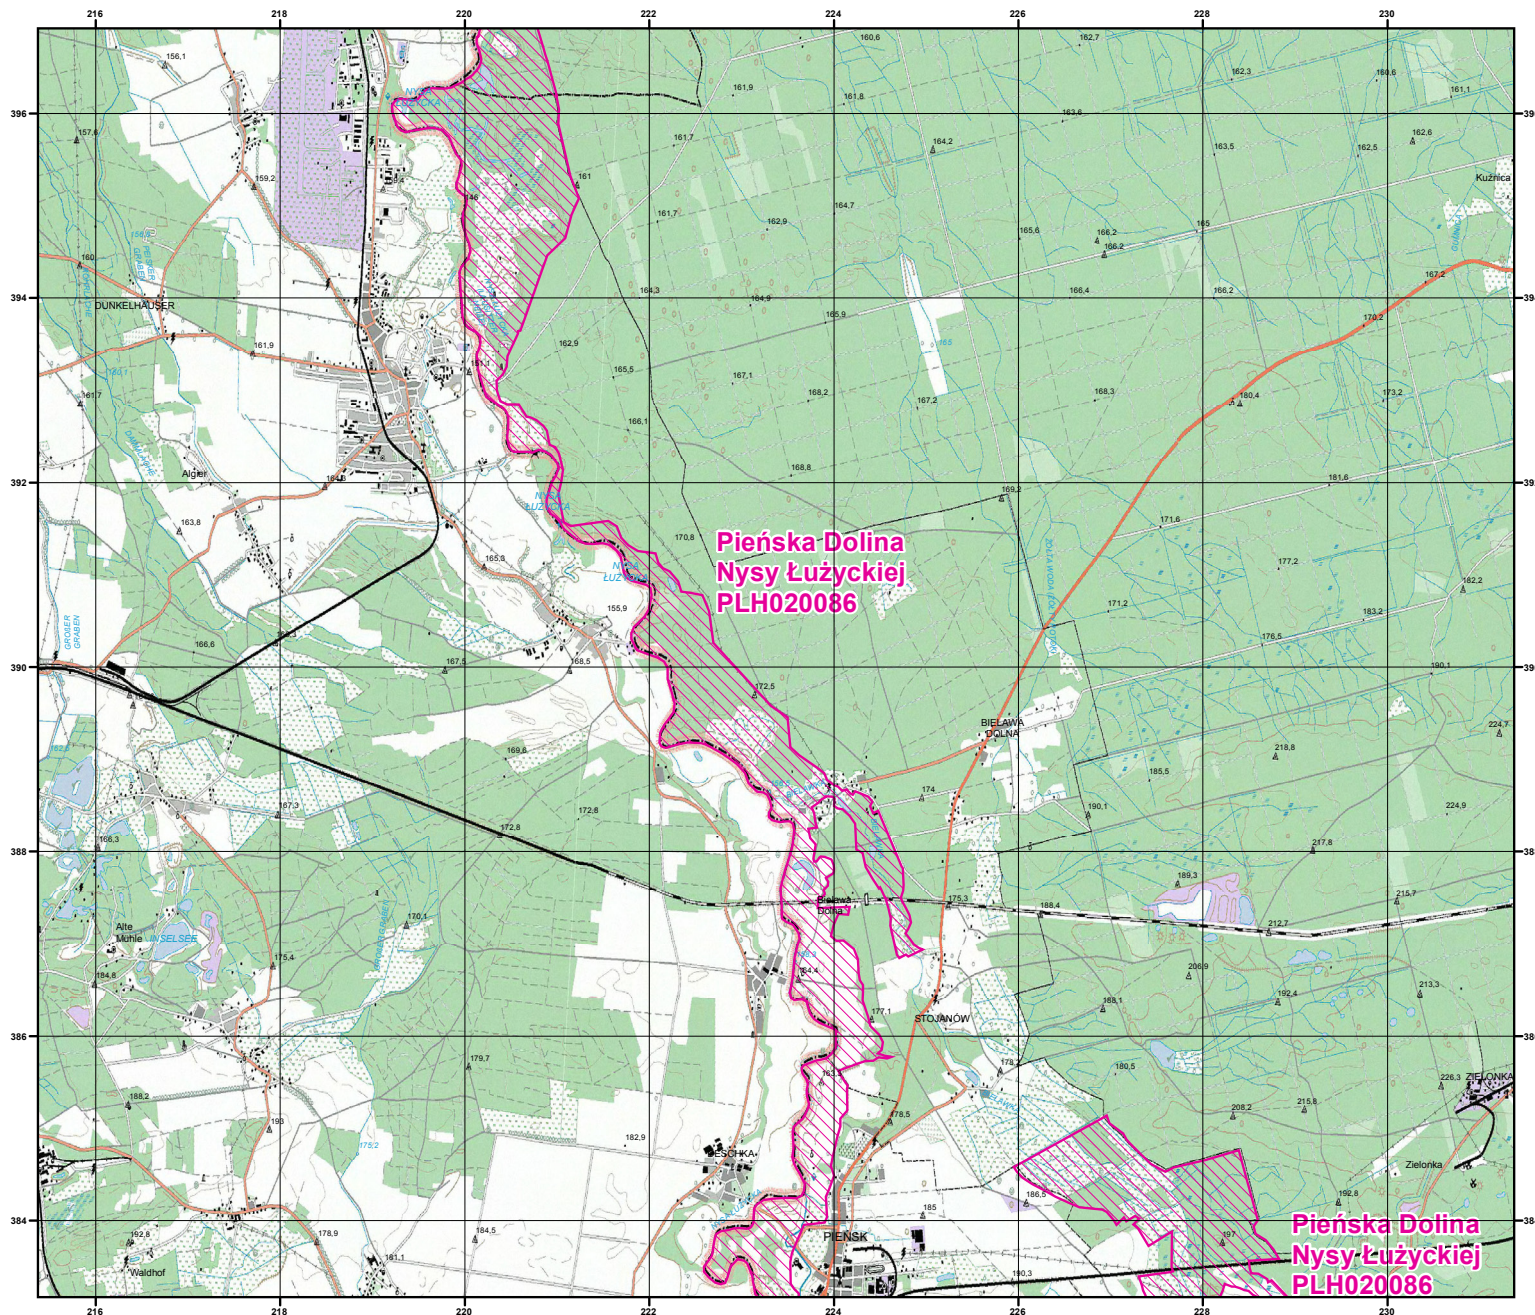

**Pieńska Dolina
Nisy Łużyckiej
PLH020086**

MAPA
SPECJALNEGO
OBSZARU
OCHRONY SIEDLISK

PIEŃSKA DOLINA
NISY ŁUŻYCKIEJ

PLH020086

arkusz 1/3

 specjalny obszar
ochrony siedlisk

Układ współrzędnych płaskich prostokątnych: PL-1992

MAPA
SPECJALNEGO
OBSZARU
OCHRONY SIEDLISK

PIEŃSKA DOLINA
NYSY ŁUŻYCKIEJ

PLH020086

arkusz 2/3

 specjalny obszar
ochrony siedlisk

Układ współrzędnych płaskich prostokątnych: PL-1992

Pieńska Dolina
Nysy Łużyckiej
PLH020086

MAPA
 SPECJALNEGO
 OBSZARU
 OCHRONY SIEDLISK

 PIEŃSKA DOLINA
 NYSY ŁUŻYCKIEJ

 PLH020086

 arkusz 3/3

specjalny obszar
ochrony siedlisk

Układ współrzędnych płaskich prostokątnych: PL-1992