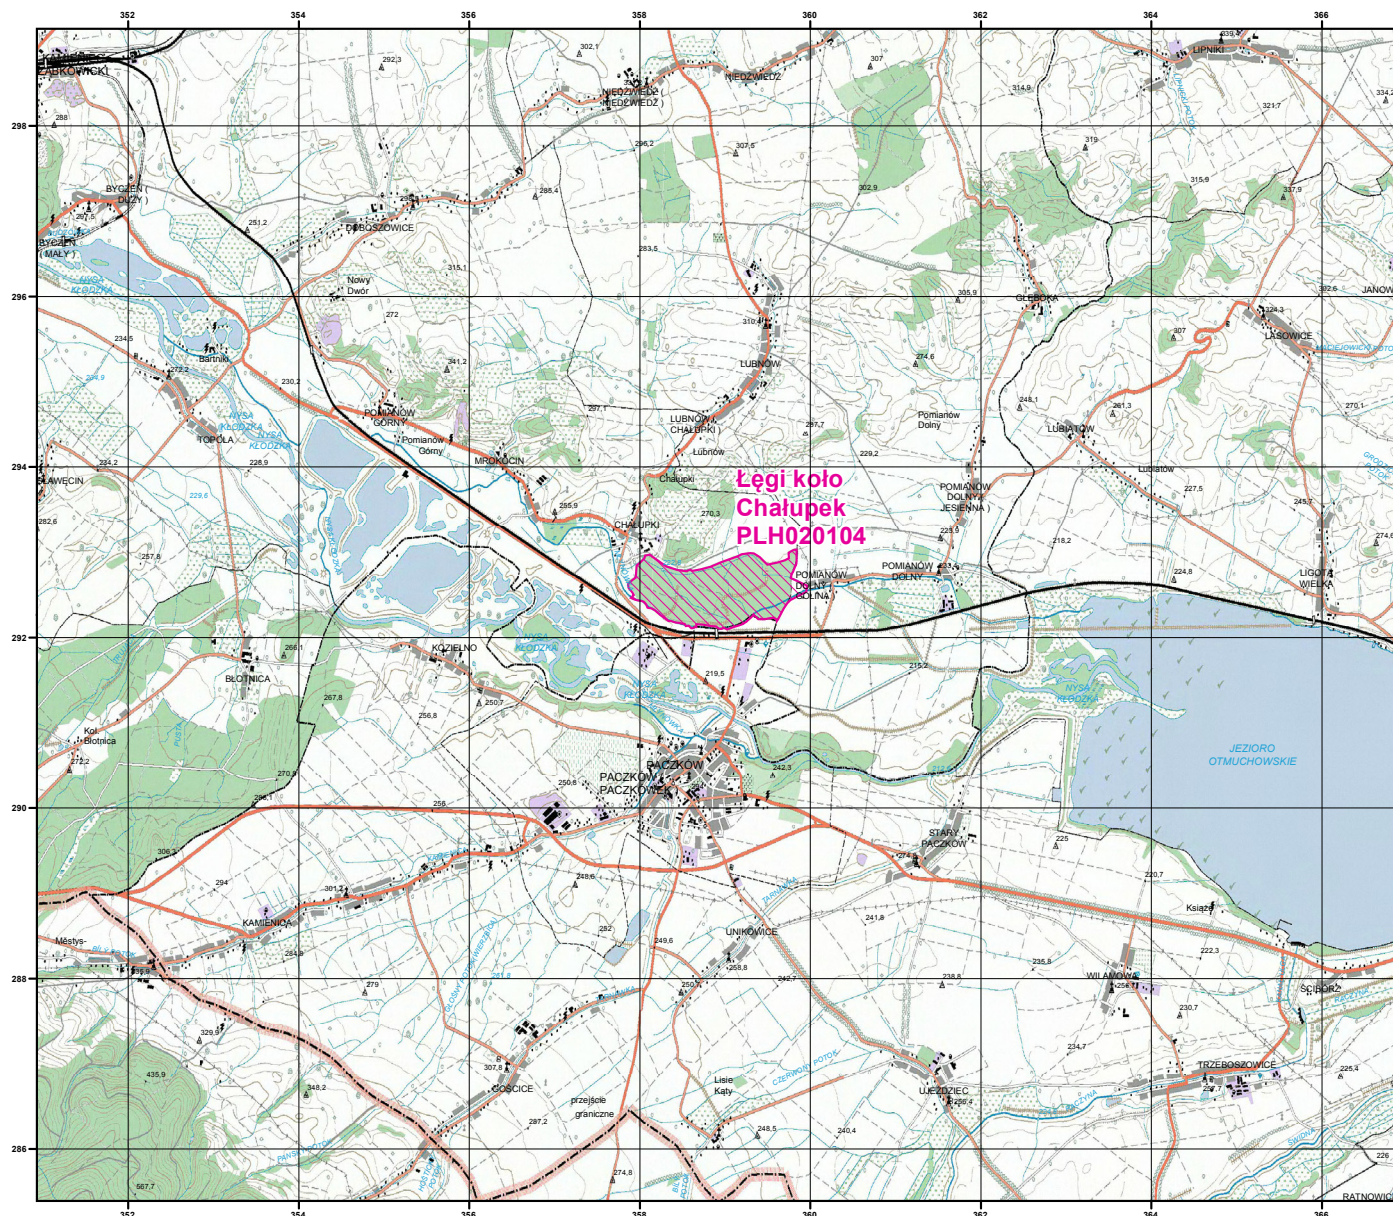

MAPA SPECJALNEGO OBSZARU OCHRONY SIEDLISK ŁĘGI KOŁO CHAŁUPEK (PLH020104)

MAPA
SPECJALNEGO
OBSZARU
OCHRONY SIEDLISK
ŁĘGI KOŁO CHAŁUPEK

PLH020104
arkusz 1/1

 specjalny obszar
ochrony siedlisk

Układ współrzędnych płaskich prostokątnych: PL-1992