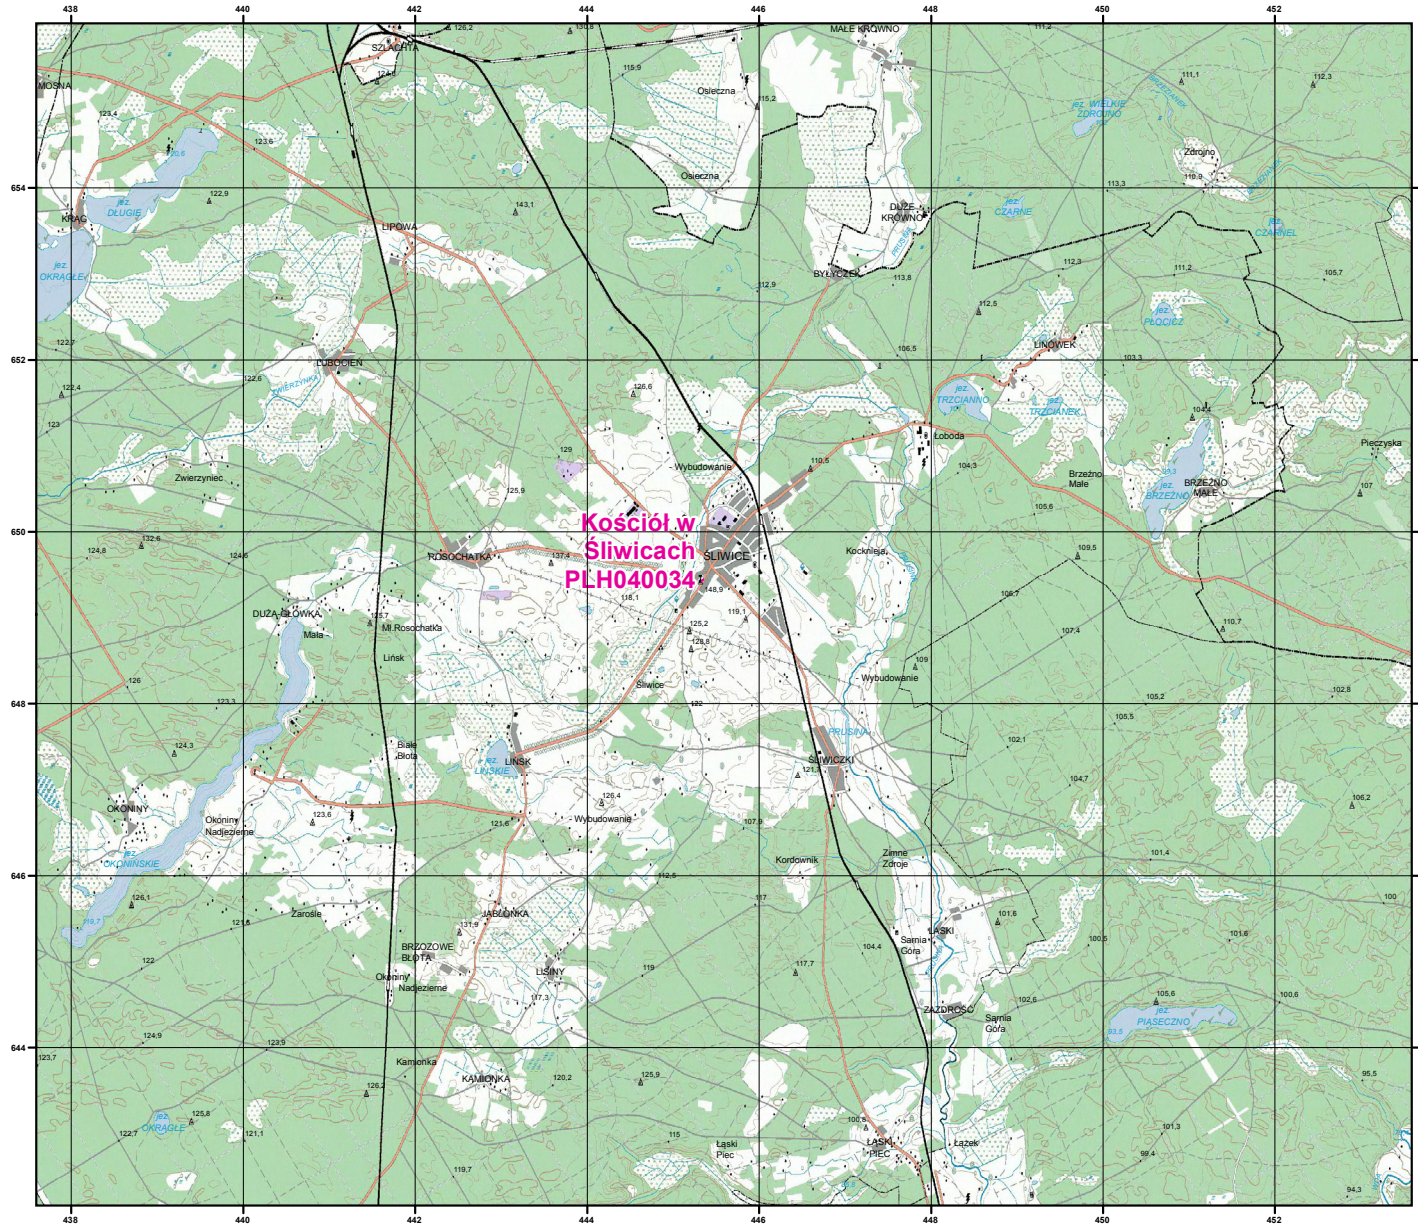

MAPA SPECJALNEGO OBSZARU OCHRONY SIEDLISK KOŚCIÓŁ W ŚLIWICACH (PLH040034)

MAPA
SPECJALNEGO
OBSZARU
OCHRONY SIEDLISK
KOŚCIÓŁ W ŚLIWICACH
PLH040034
arkusz 1/1

 specjalny obszar
ochrony siedlisk

Układ współrzędnych płaskich prostokątnych: PL-1992