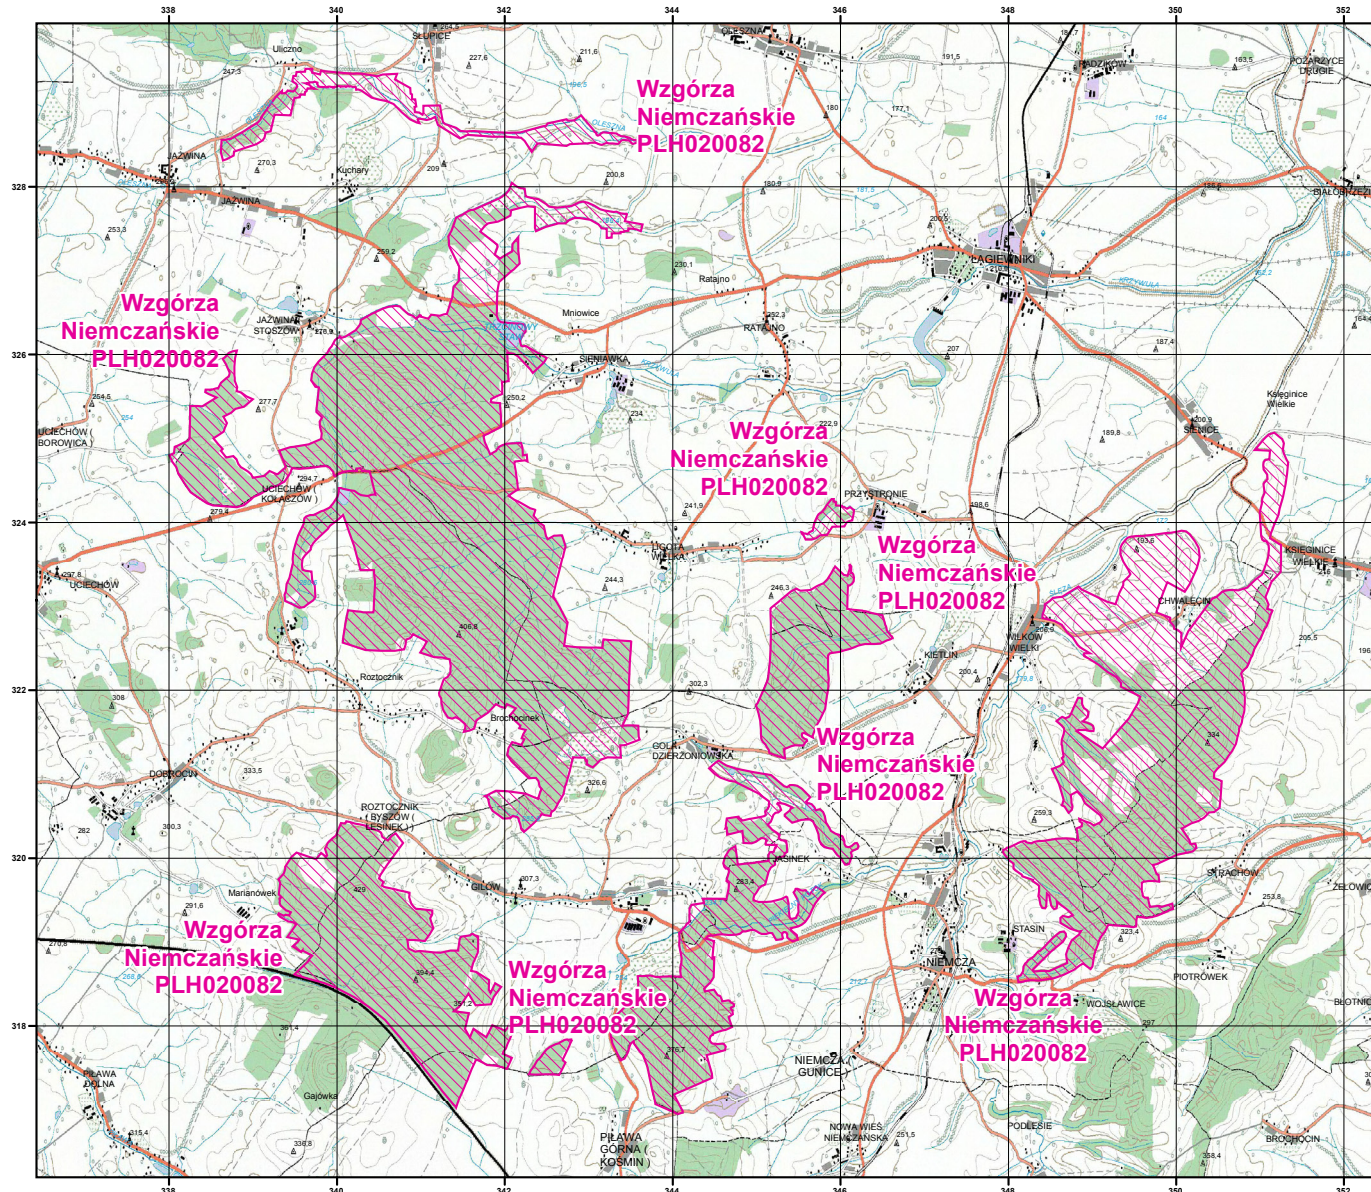

MAPA SPECJALNEGO OBSZARU OCHRONY SIEDLISK WZGÓRZA NIEMCZAŃSKIE (PLH020082)

MAPA
SPECJALNEGO
OBSZARU
OCHRONY SIEDLISK
WZGÓRZA
NIEMCZAŃSKIE
PLH020082
arkusz 1/1

0 0.5 1 2 3 km

 specjalny obszar
ochrony siedlisk

Układ współrzędnych płaskich prostokątnych: PL-1992

  GENERALNA
DIREKCJA
OCHRONY
ŚRODOWISKA