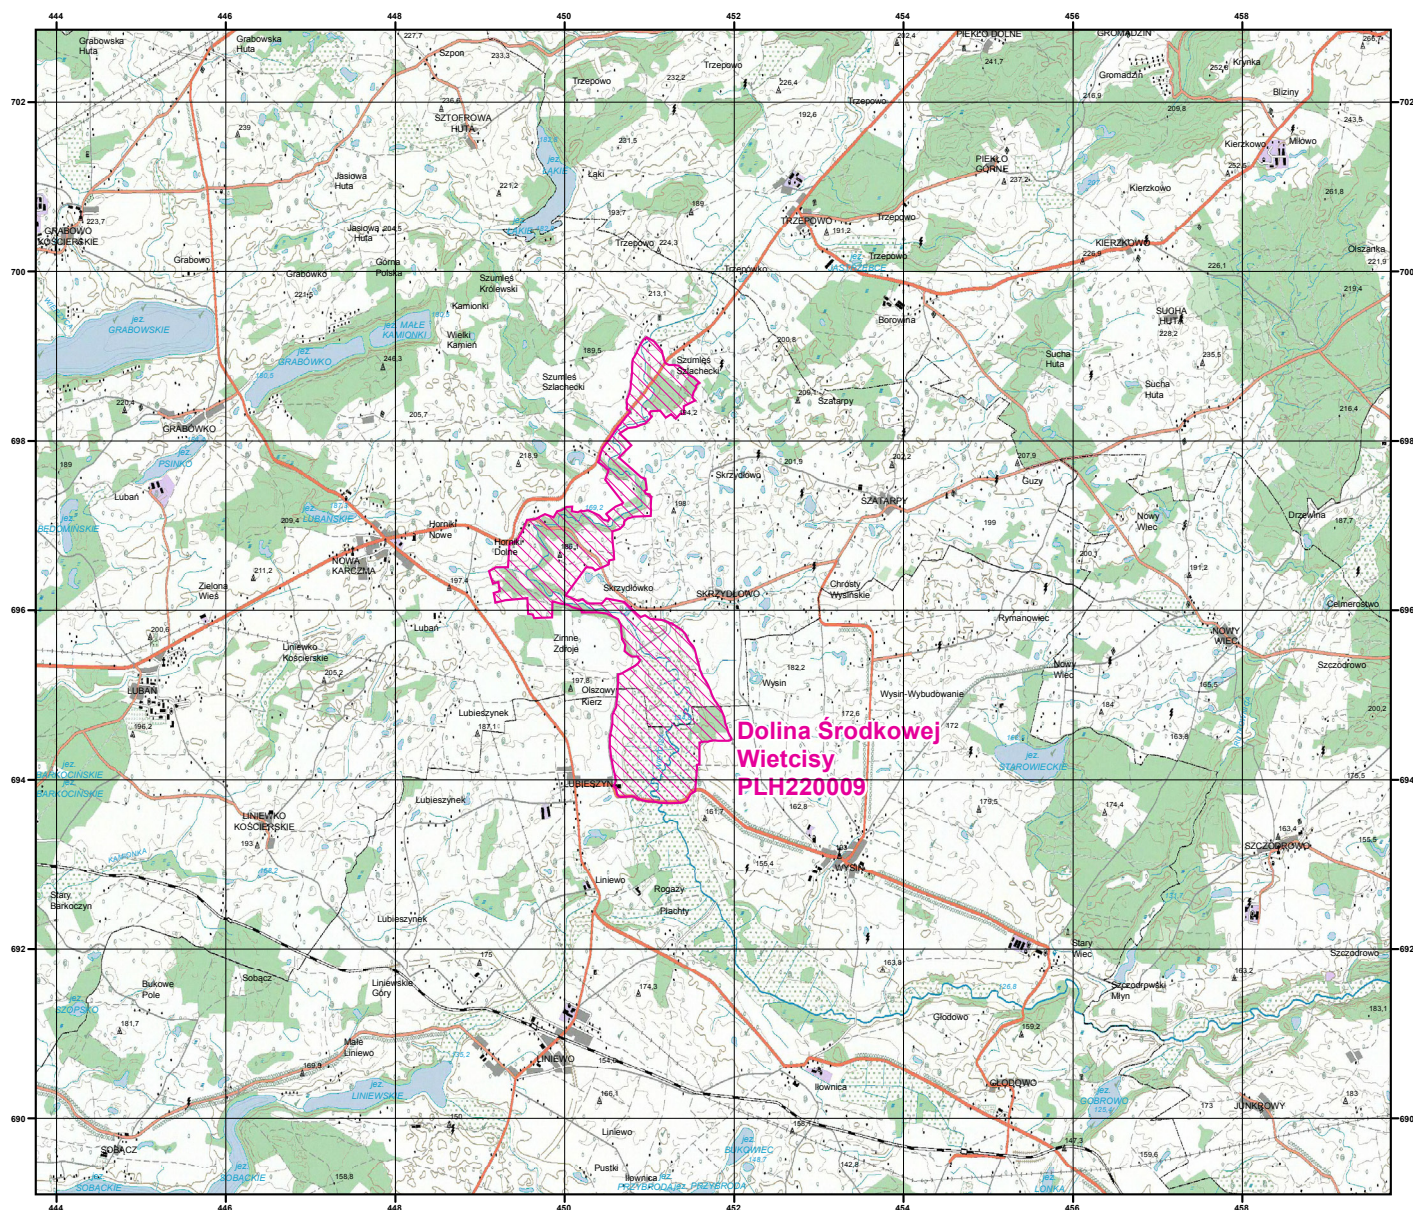

MAPA SPECJALNEGO OBSZARU OCHRONY SIEDLISK DOLINA ŚRODKOWEJ WIETCISY (PLH220009)

MAPA SPECJALNEGO OBSZARU OCHRONY SIEDLISK DOLINA ŚRODKOWEJ WIETCISY

PLH220009

arkusz 1/1

specjalny obszar
ochrony siedlisk