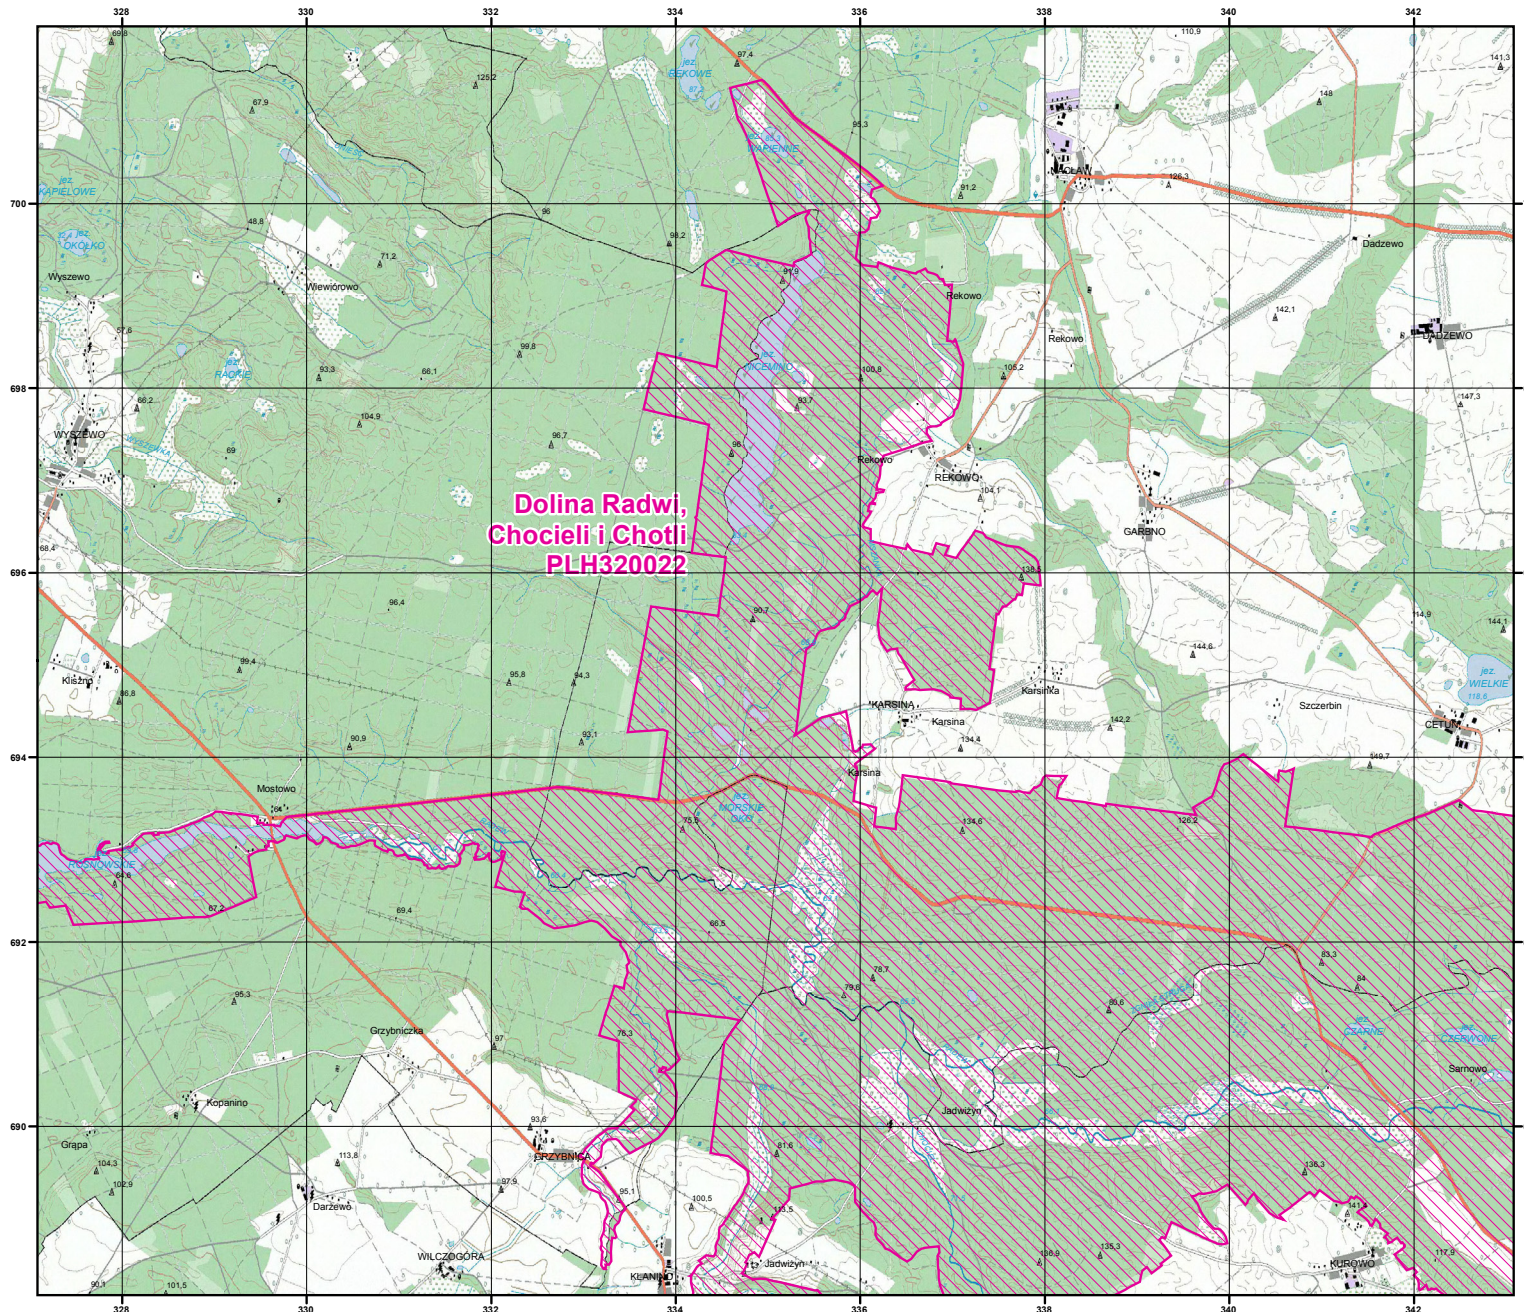

MAPA
SPECJALNEGO
OBSZARU
OCHRONY SIEDLISK

DOLINA RADWI, CHOCIELI
I CHOTLI

PLH320022

arkusz 1/7

 specjalny obszar
ochrony siedlisk

Układ współrzędnych płaskich prostokątnych: PL-1992

MAPA
SPECJALNEGO
OBSZARU
OCHRONY SIEDLISK

DOLINA RADWI, CHOCIELI
I CHOTLI

PLH320022

arkusz 2/7

 specjalny obszar
ochrony siedlisk

Układ współrzędnych płaskich prostokątnych: PL-1992

MAPA
SPECJALNEGO
OBSZARU
OCHRONY SIEDLISK

DOLINA RADWI, CHOCIELI
I CHOTLI

PLH320022

arkusz 3/7

 specjalny obszar
ochrony siedlisk

Układ współrzędnych płaskich prostokątnych: PL-1992

**Dolina Radwi,
Chocieli i Chotli
PLH320022**

MAPA
SPECJALNEGO
OBSZARU
OCHRONY SIEDLISK

DOLINA RADWI, CHOCIELI
I CHOTLI