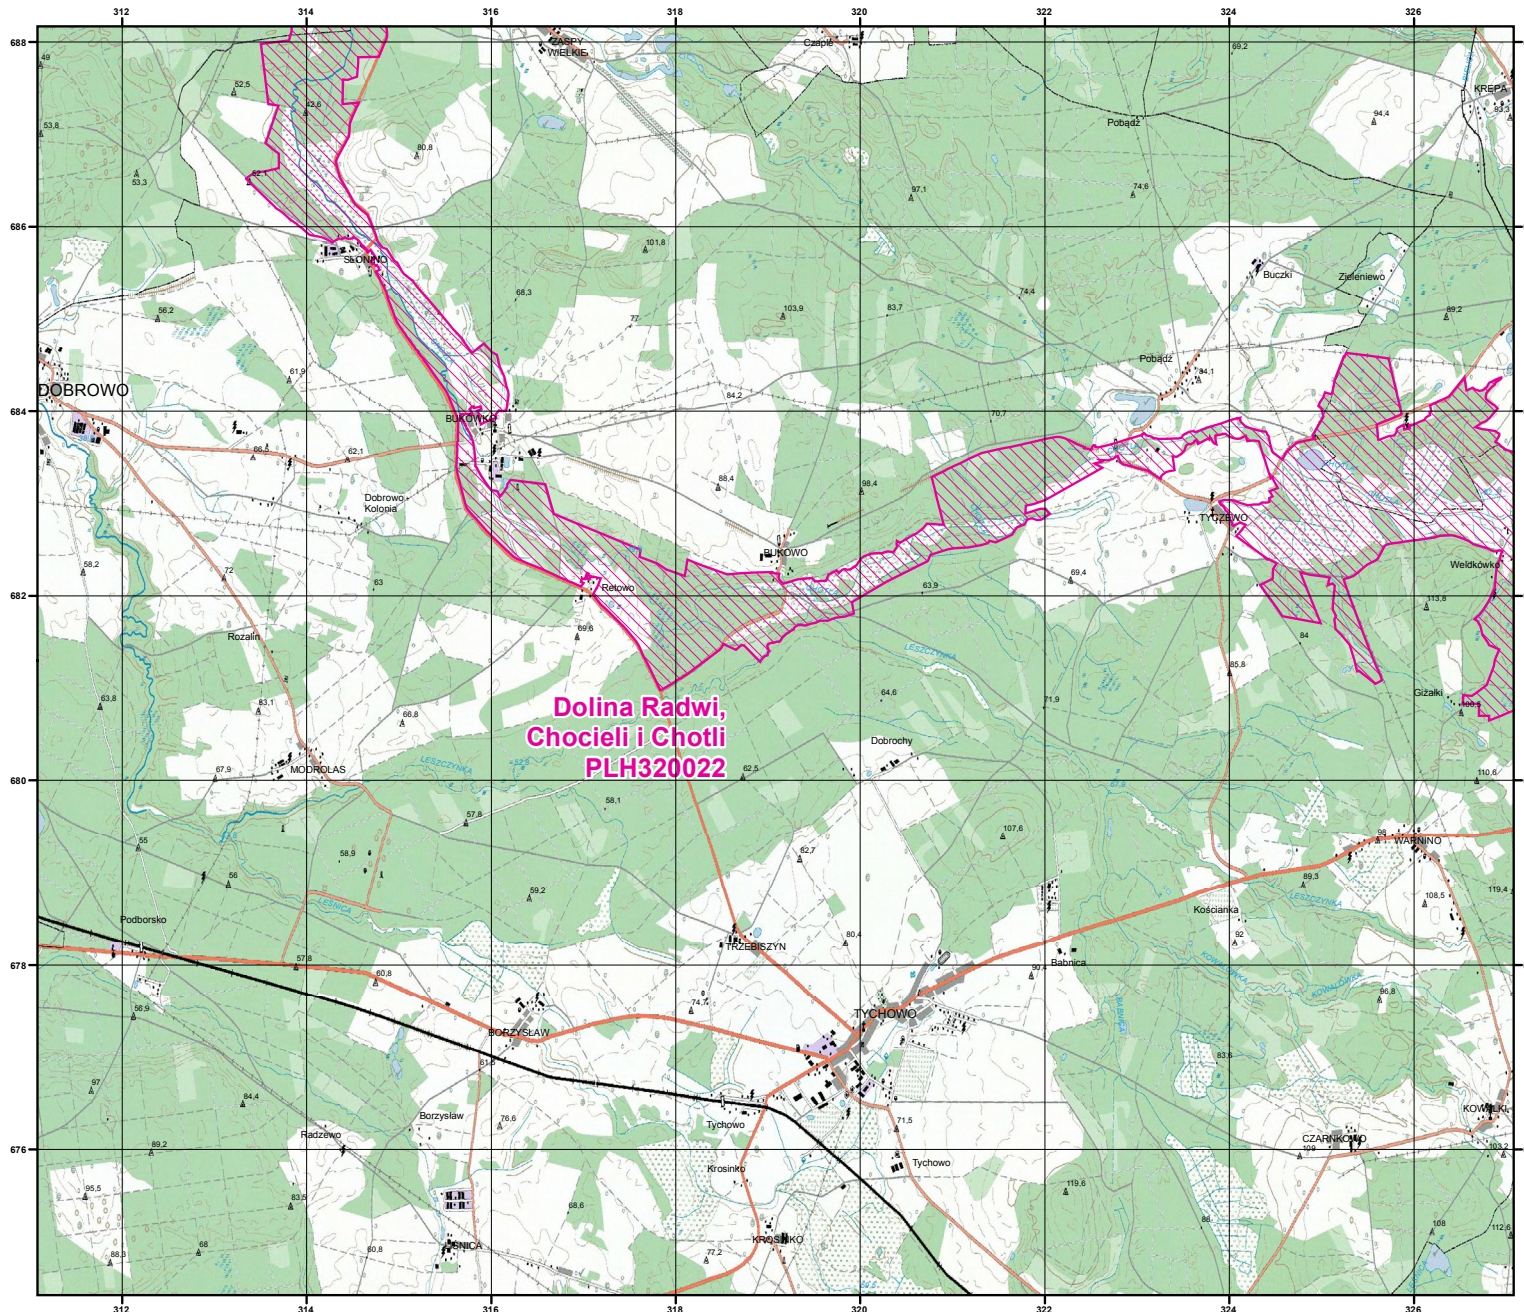

PLH320022

arkusz 4/7

 specjalny obszar
ochrony siedlisk

Układ współrzędnych płaskich prostokątnych: PL-1992

MAPA
SPECJALNEGO
OBSZARU
OCHRONY SIEDLISK

DOLINA RADWI, CHOCIELI
I CHOTLI

PLH320022

arkusz 5/7

 specjalny obszar
ochrony siedlisk

Układ współrzędnych płaskich prostokątnych: PL-1992

MAPA
SPECJALNEGO
OBSZARU
OCHRONY SIEDLISK

DOLINA RADWI, CHOCIELI
I CHOTLI

PLH320022

arkusz 6/7

 specjalny obszar
ochrony siedlisk