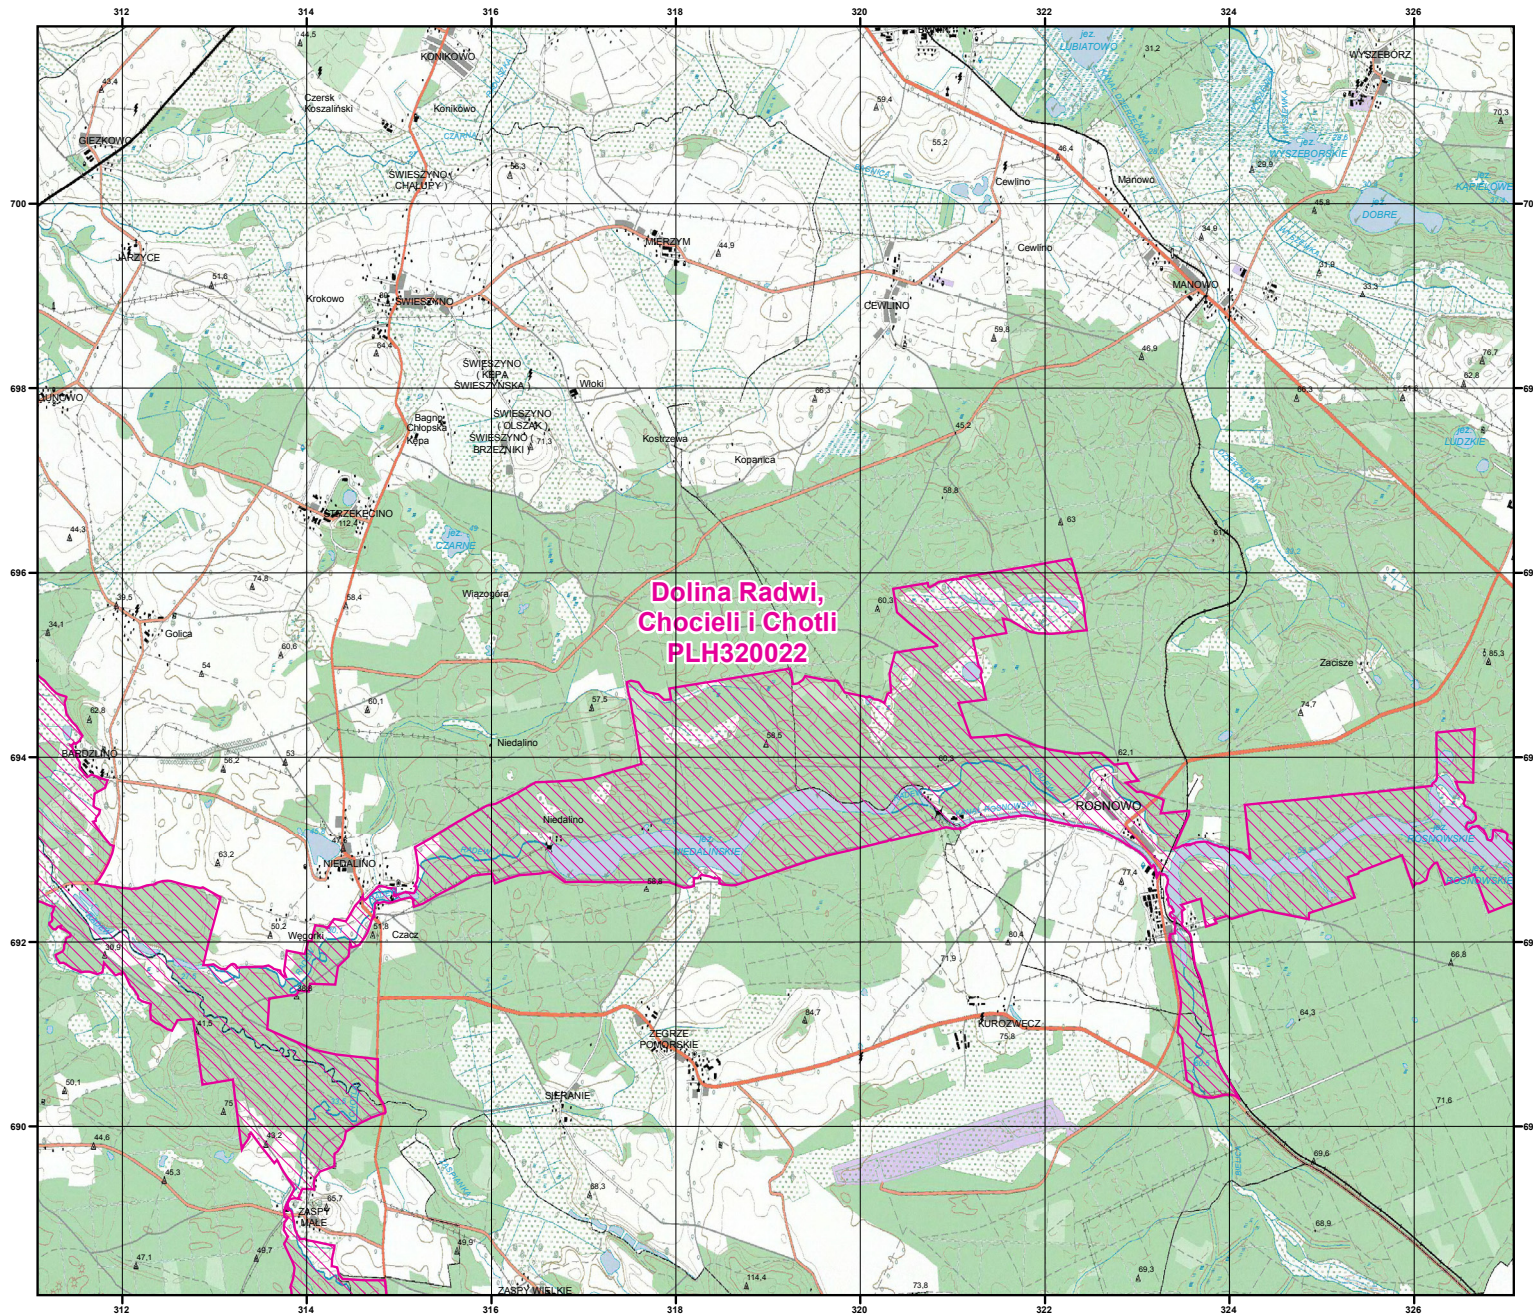

MAPA
SPECJALNEGO
OBSZARU
OCHRONY SIEDLISK

DOLINA RADWI, CHOCIELI
I CHOTLI

PLH320022

arkusz 1/7

 specjalny obszar
ochrony siedlisk

Układ współrzędnych płaskich prostokątnych: PL-1992

MAPA
SPECJALNEGO
OBSZARU
OCHRONY SIEDLISK

DOLINA RADWI, CHOCIELI
I CHOTLI

PLH320022

arkusz 2/7

 specjalny obszar
ochrony siedlisk

Układ współrzędnych płaskich prostokątnych: PL-1992

MAPA
SPECJALNEGO
OBSZARU
OCHRONY SIEDLISK

DOLINA RADWI, CHOCIELI
I CHOTLI

PLH320022

arkusz 3/7

 specjalny obszar
ochrony siedlisk

Układ współrzędnych płaskich prostokątnych: PL-1992

**Dolina Radwi,
Chocieli i Chotli
PLH320022**

MAPA
SPECJALNEGO
OBSZARU
OCHRONY SIEDLISK

DOLINA RADWI, CHOCIELI
I CHOTLI