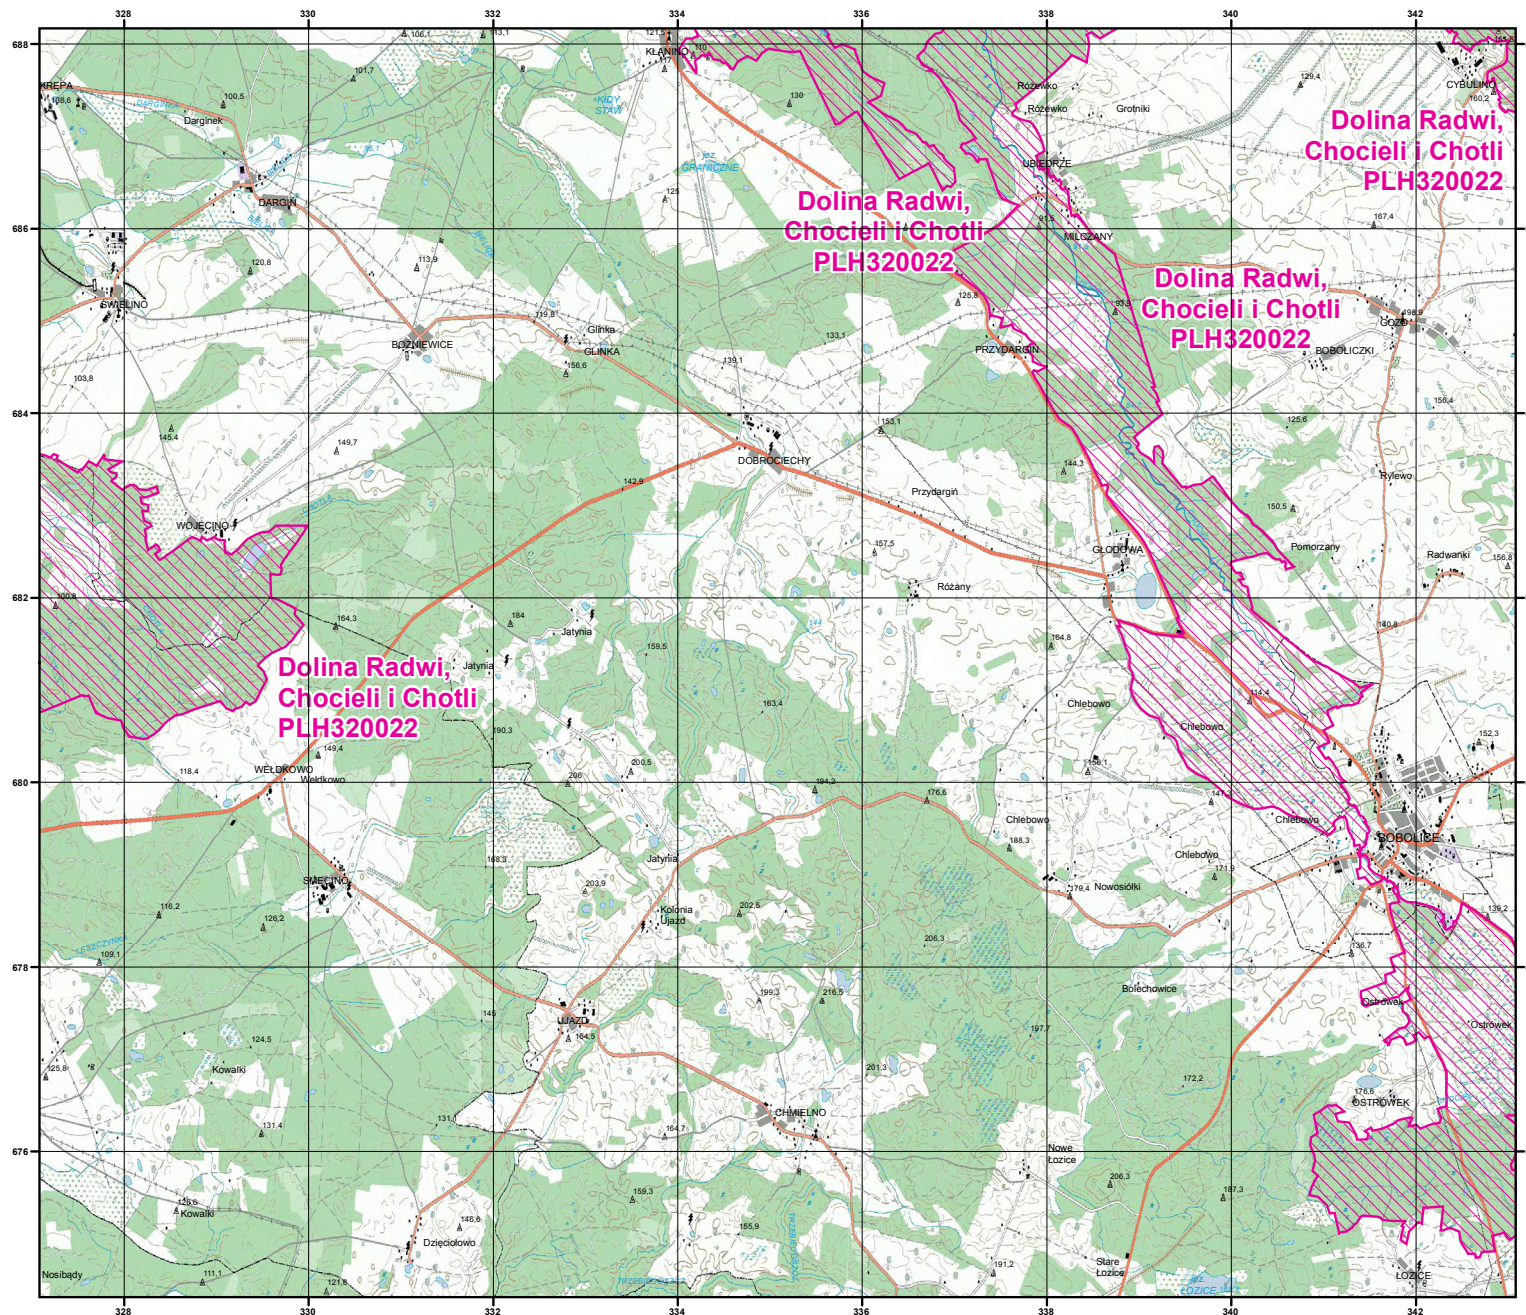

PLH320022

arkusz 4/7

 specjalny obszar
ochrony siedlisk

Układ współrzędnych płaskich prostokątnych: PL-1992

MAPA
SPECJALNEGO
OBSZARU
OCHRONY SIEDLISK

DOLINA RADWI, CHOCIELI
I CHOTLI

PLH320022

arkusz 5/7

 specjalny obszar
ochrony siedlisk

Układ współrzędnych płaskich prostokątnych: PL-1992

MAPA
SPECJALNEGO
OBSZARU
OCHRONY SIEDLISK

DOLINA RADWI, CHOCIELI
I CHOTLI

PLH320022

arkusz 6/7

 specjalny obszar
ochrony siedlisk