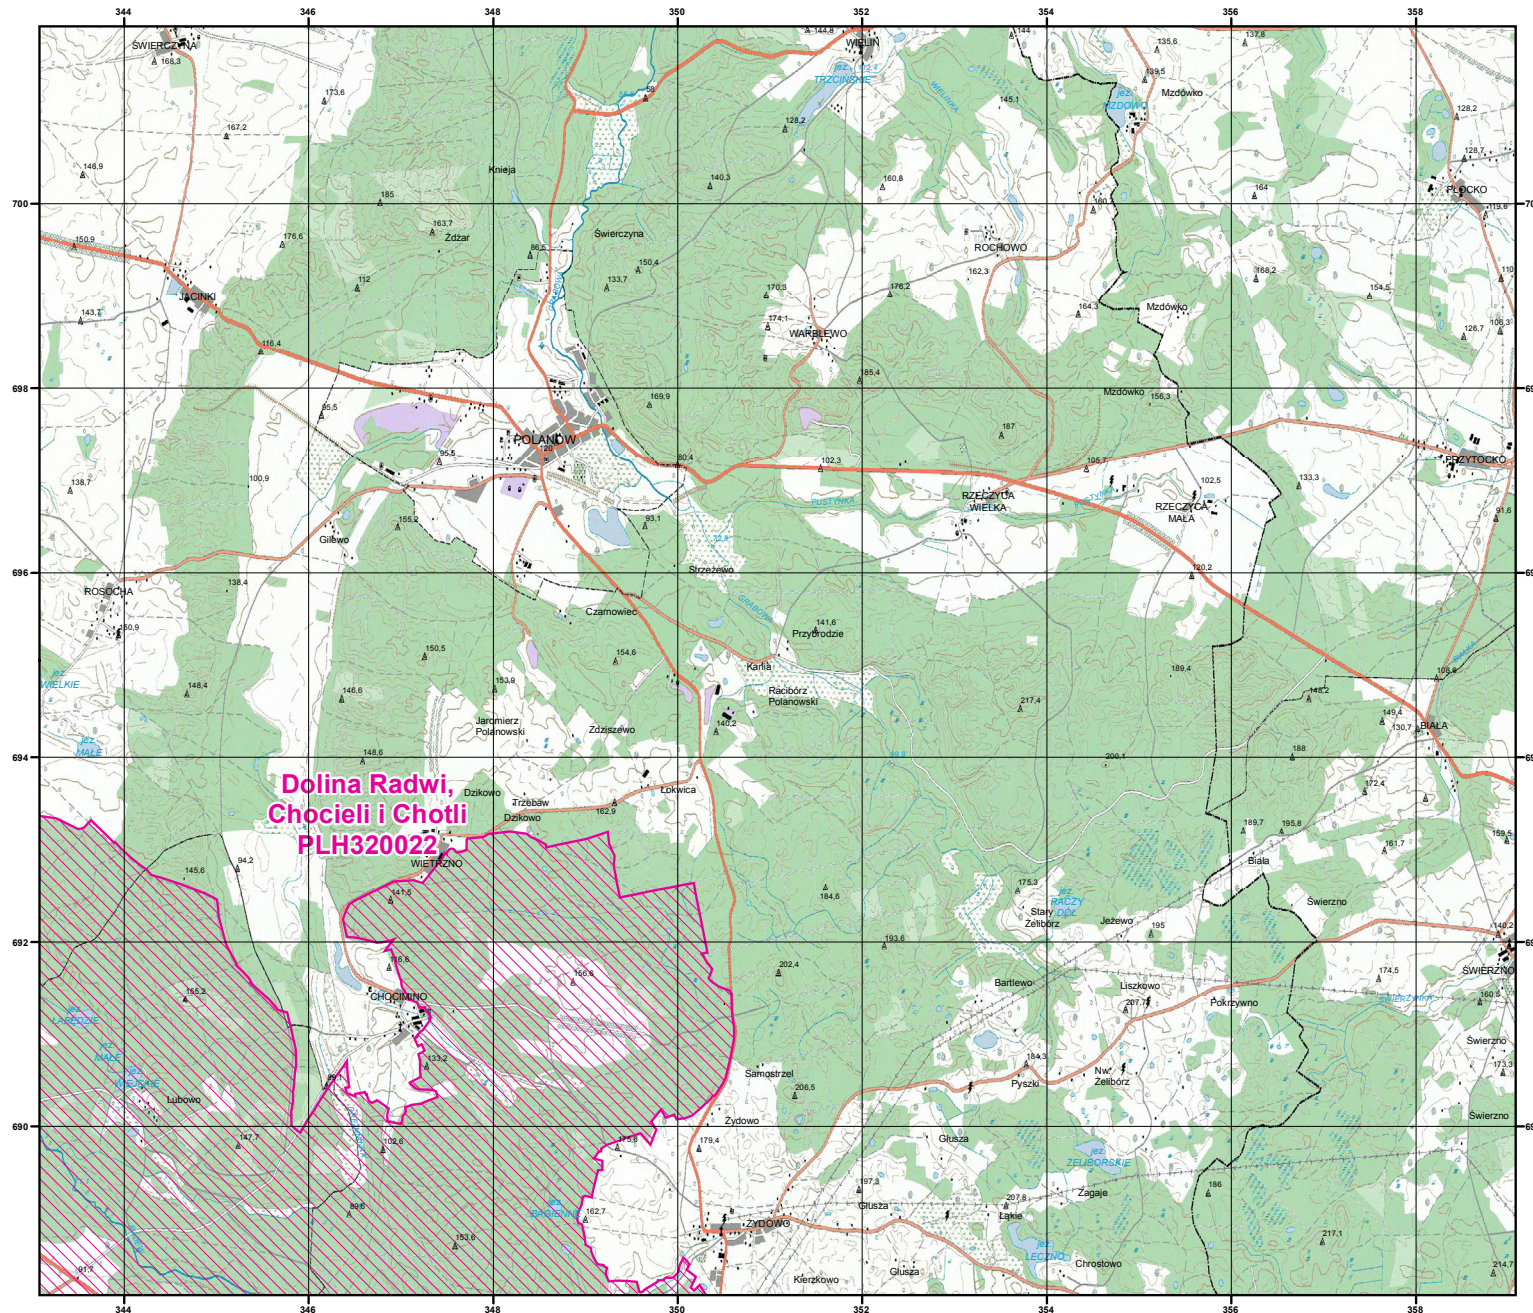

PLH320022

arkusz 3/7

 specjalny obszar
ochrony siedlisk

Układ współrzędnych płaskich prostokątnych: PL-1992

**Dolina Radwi,
Chocieli i Chotli
PLH320022**

MAPA
SPECJALNEGO
OBSZARU
OCHRONY SIEDLISK

DOLINA RADWI, CHOCIELI
I CHOTLI