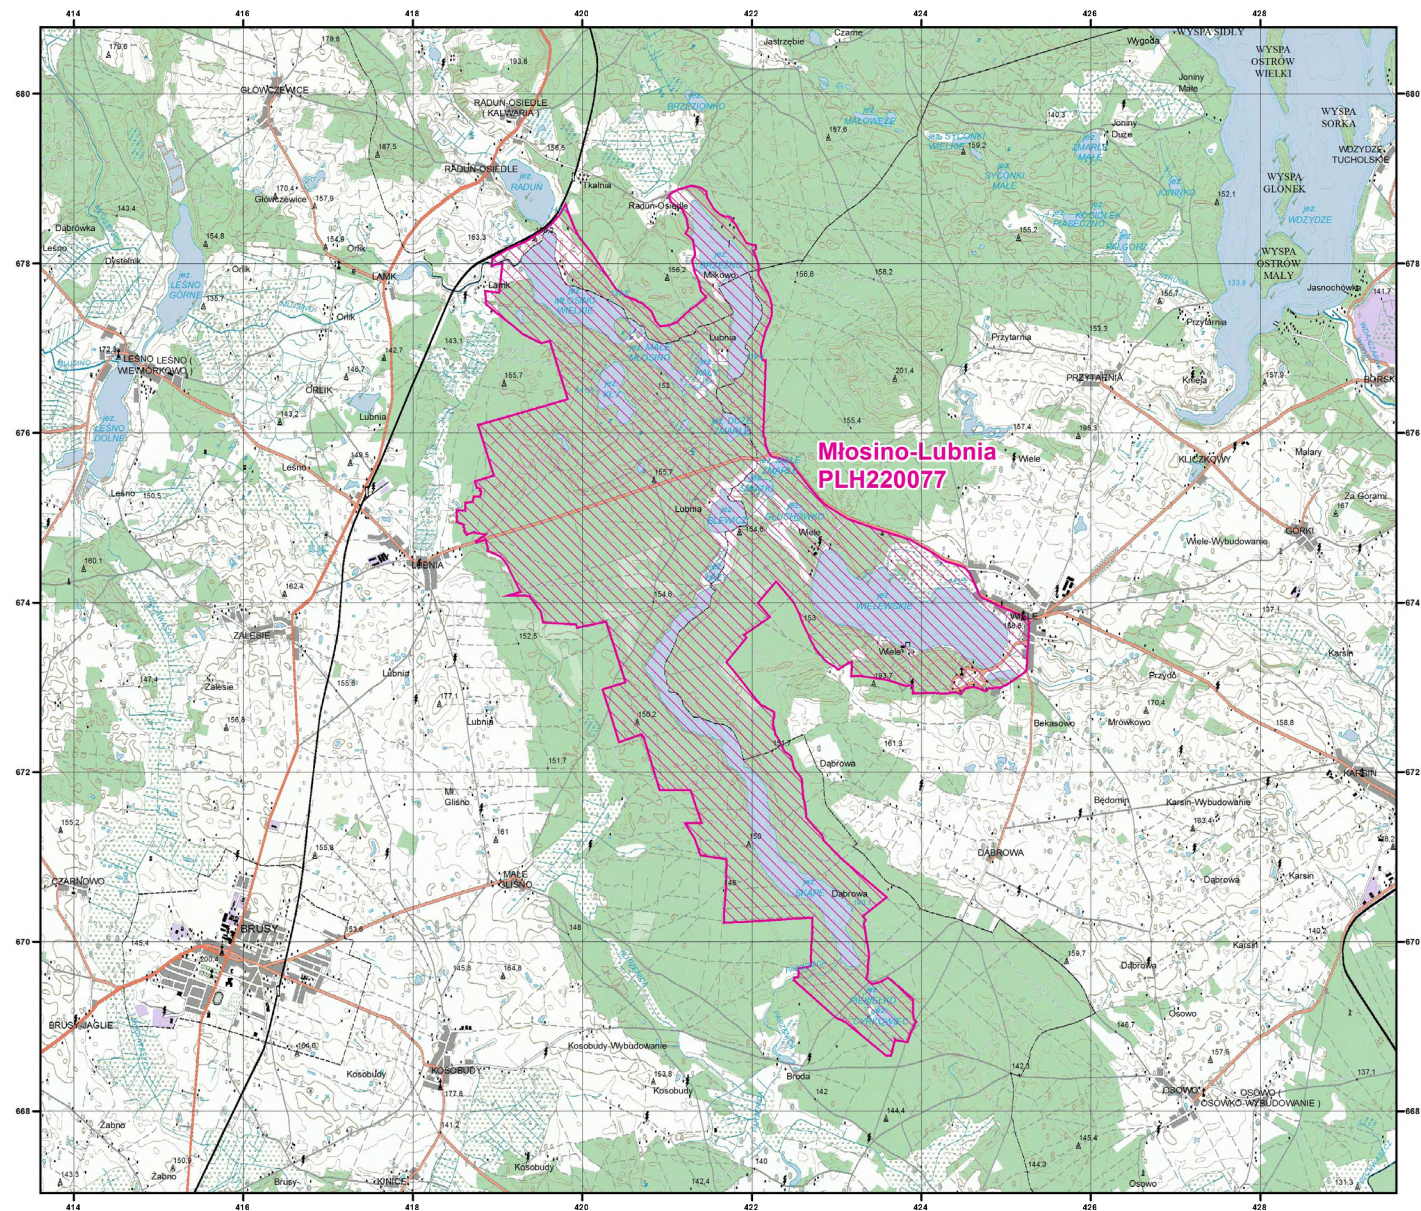

# MAPA SPECJALNEGO OBSZARU OCHRONY SIEDLISK MŁOSINO-LUBNIA (PLH220077)

## MAPA SPECJALNEGO OBSZARU OCHRONY SIEDLISK

MŁOSINO-LUBNIA

PLH220077

arkusz 1/1

 specjalny obszar  
ochrony siedlisk

Układ współrzędnych płaskich prostokątnych: PL-1992