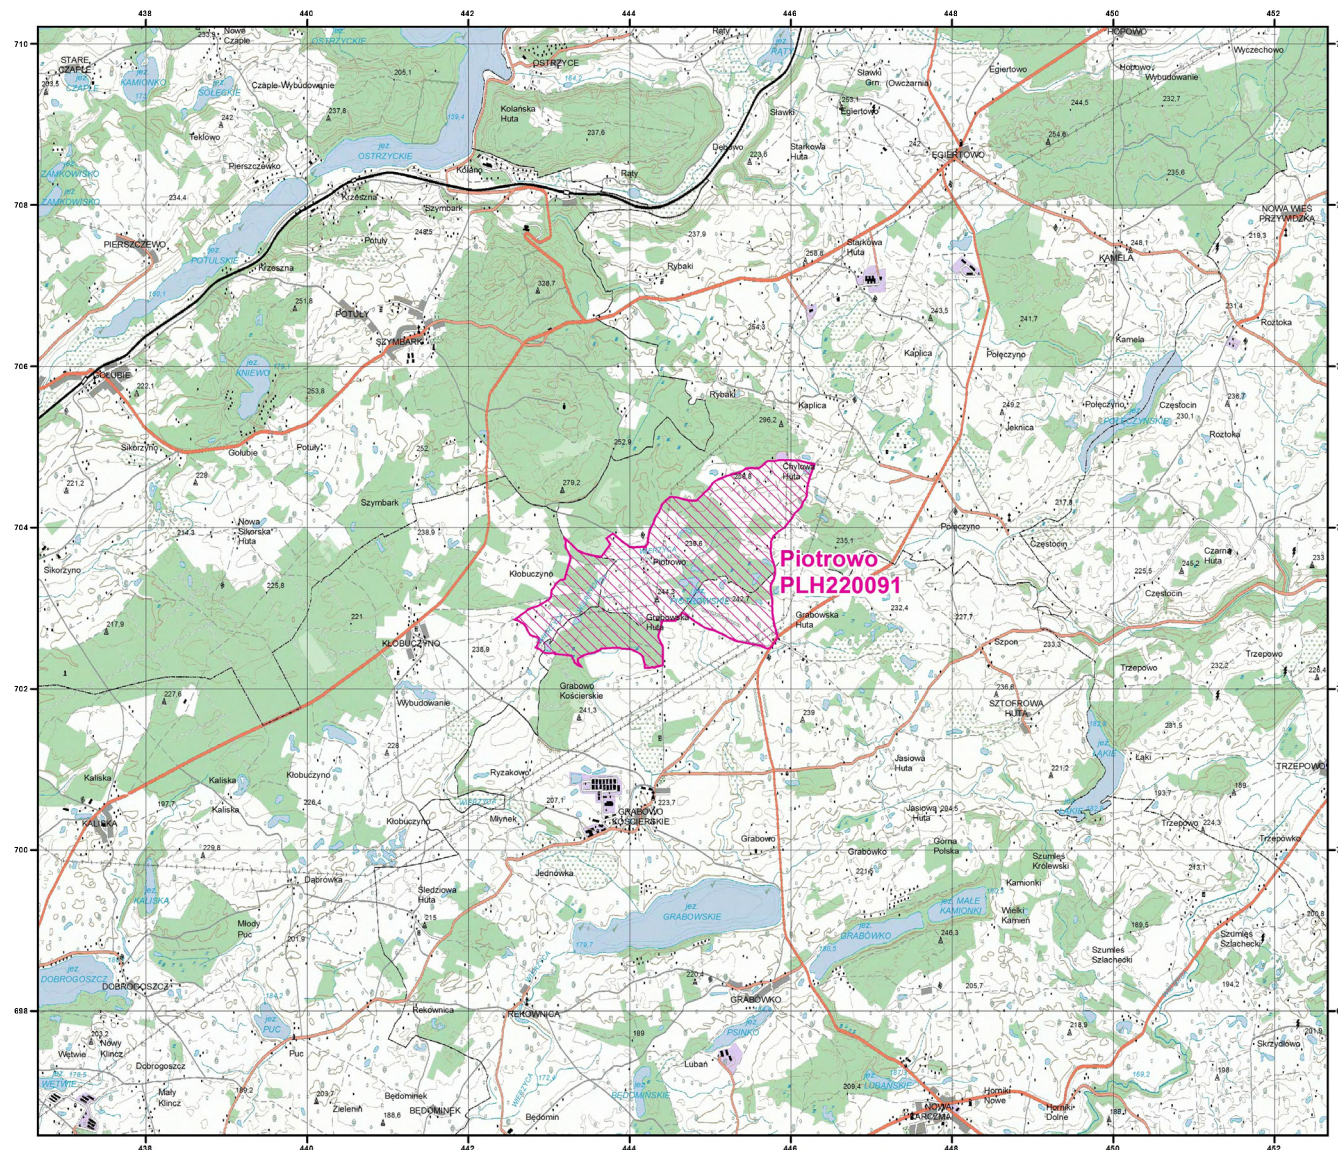

MAPA SPECJALNEGO OBSZARU OCHRONY SIEDLISK PIOTROWO (PLH220091)

MAPA
SPECJALNEGO
OBSZARU
OCHRONY SIEDLISK

PIOTROWO

PLH220091

arkusz 1/1

 specjalny obszar
ochrony siedlisk

Układ współrzędnych płaskich prostokątnych: PL-1992