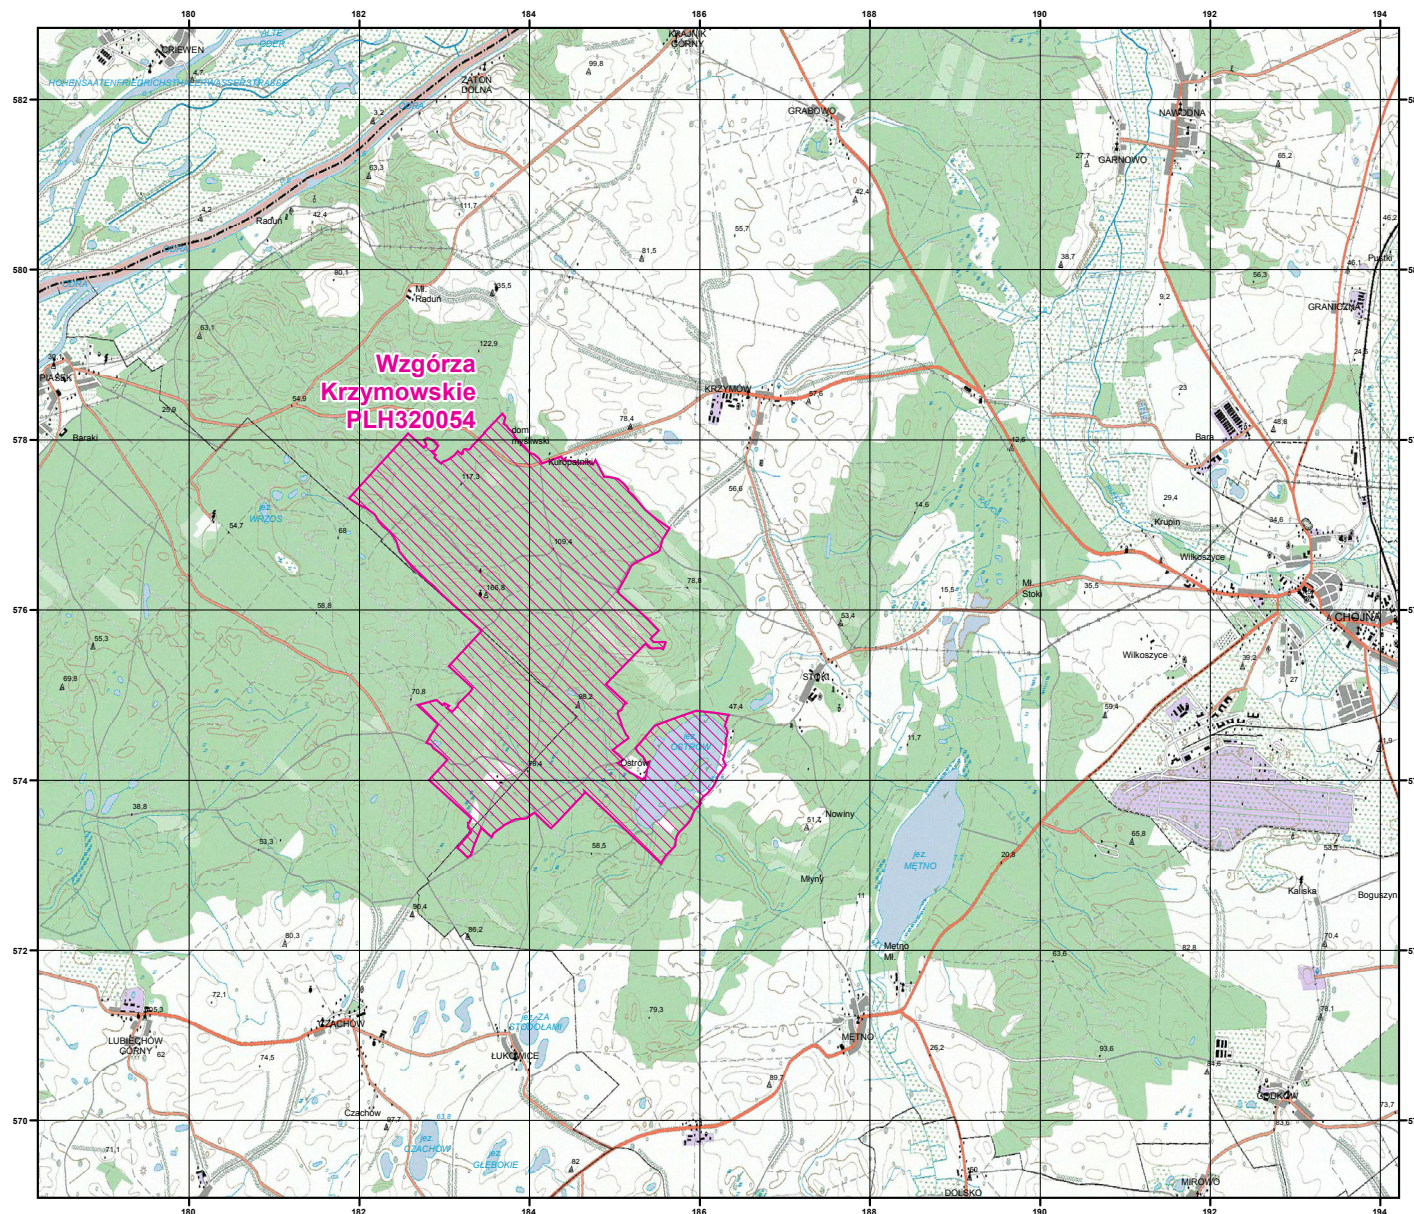

MAPA SPECJALNEGO OBSZARU OCHRONY SIEDLISK WZGÓRZA KRZYMOWSKIE (PLH320054)

MAPA SPECJALNEGO OBSZARU OCHRONY SIEDLISK WZGÓRZA KRZYMOWSKIE

PLH320054

arkusz 1/1

 specjalny obszar
ochrony siedlisk

Układ współrzędnych płaskich prostokątnych: PL-1992