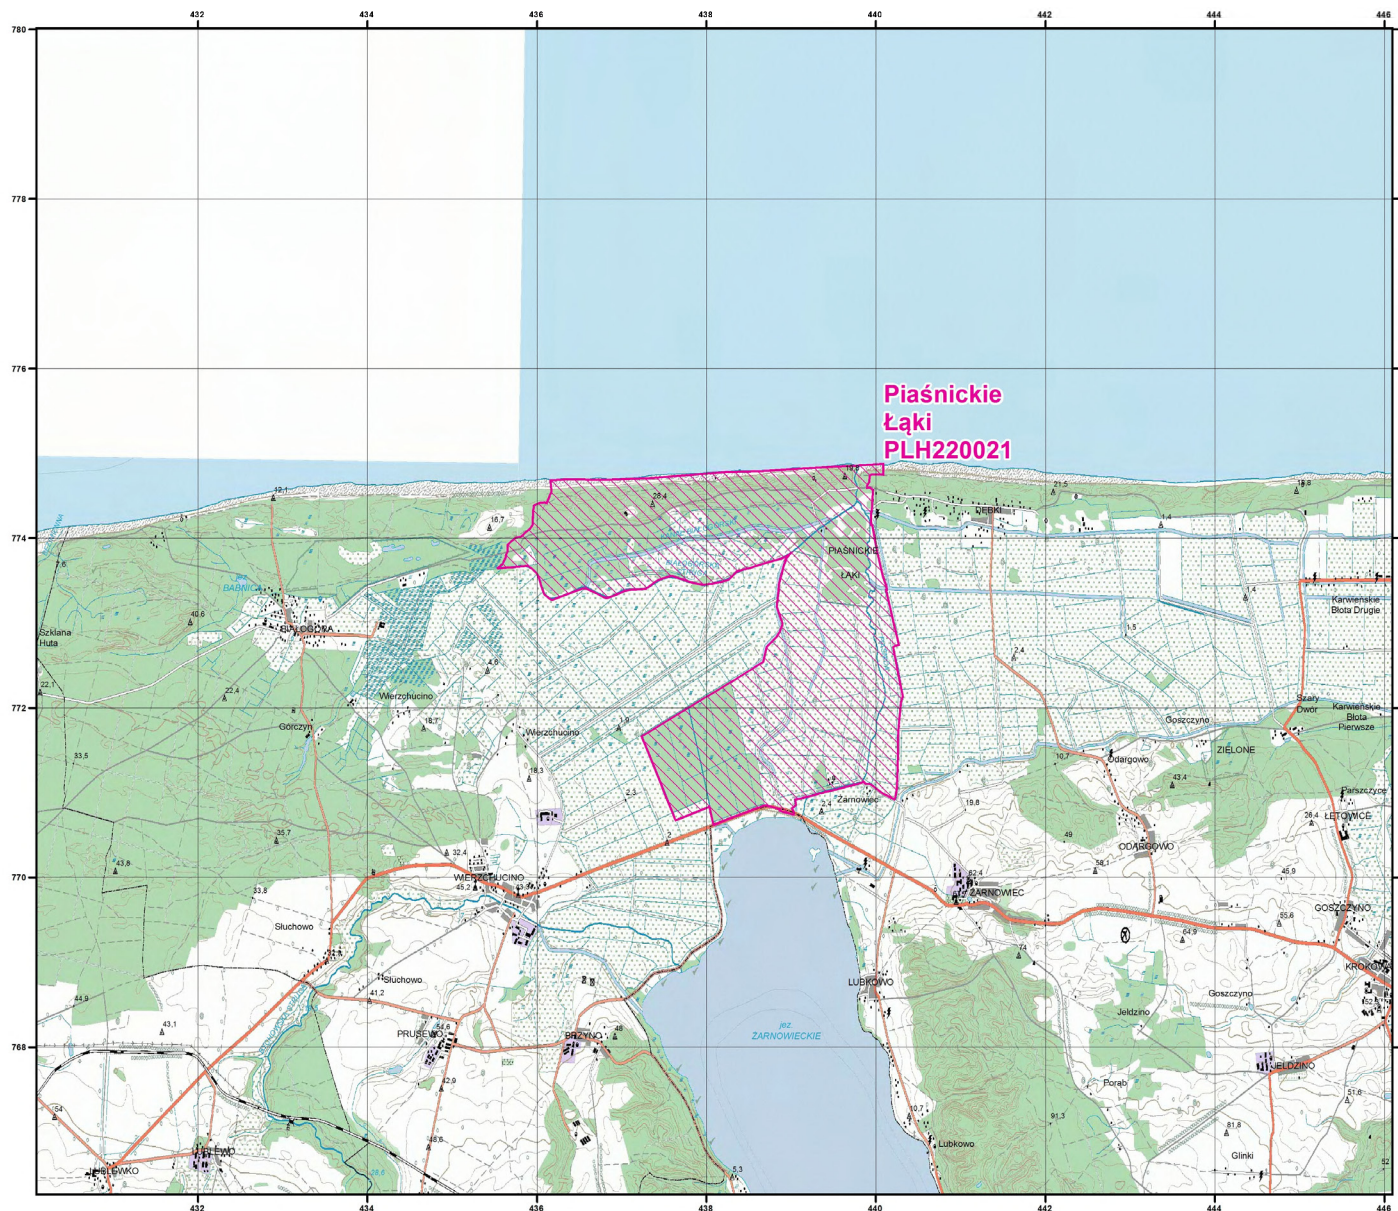

MAPA SPECJALNEGO OBSZARU OCHRONY SIEDLISK PIAŚNICKIE ŁĄKI (PLH220021)

MAPA
SPECJALNEGO
OBSZARU
OCHRONY SIEDLISK

PIAŚNICKIE ŁĄKI

PLH220021
arkusz 1/1

 specjalny obszar
ochrony siedlisk

Układ współrzędnych płaskich prostokątnych: PL-1992