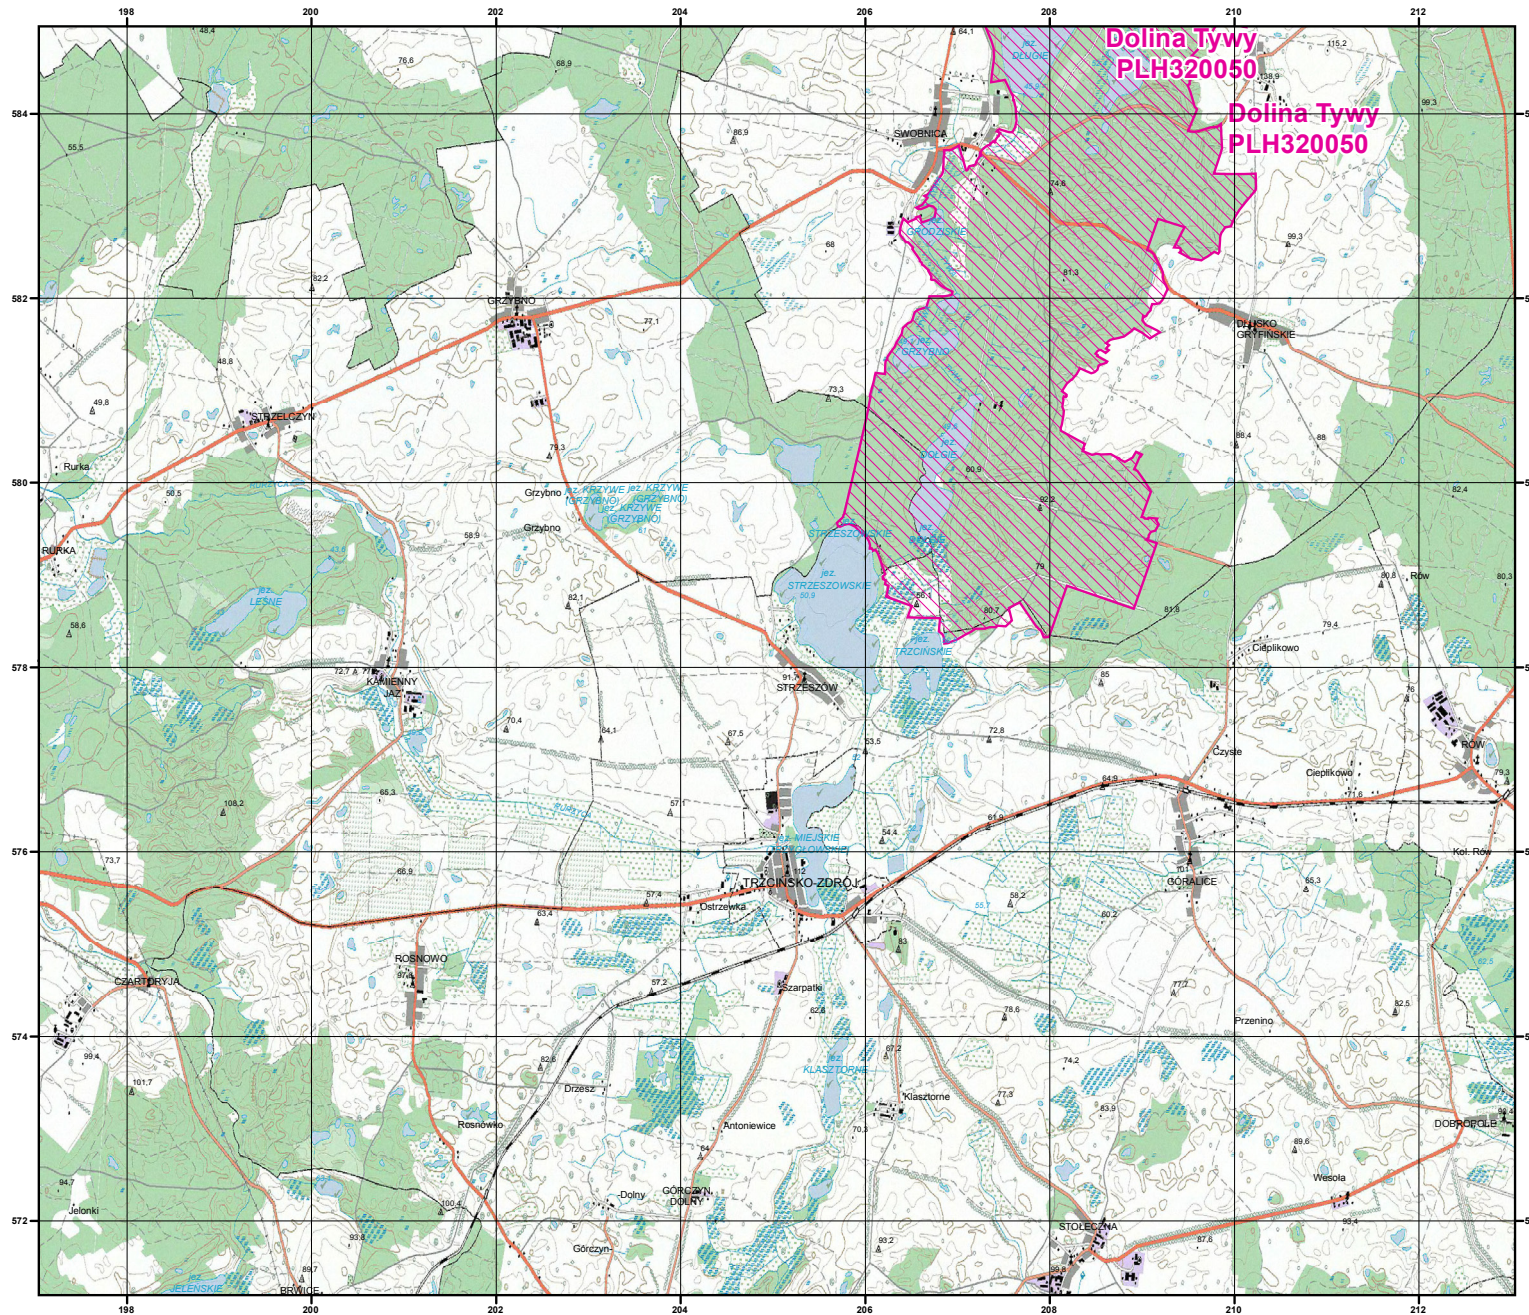

MAPA SPECJALNEGO OBSZARU OCHRONY SIEDLISK DOLINA TYWY (PLH320050)

MAPA SPECJALNEGO OBSZARU OCHRONY SIEDLISK

DOLINA TYWY

PLH320050

arkusz 1/3

 specjalny obszar
ochrony siedlisk

Układ współrzędnych płaskich prostokątnych: PL-1992

MAPA
SPECJALNEGO
OBSZARU
OCHRONY SIEDLISK

DOLINA TYWY

PLH320050

arkusz 2/3

 specjalny obszar
ochrony siedlisk

Układ współrzędnych płaskich prostokątnych: PL-1992

MAPA
SPECJALNEGO
OBSZARU
OCHRONY SIEDLISK

DOLINA TYWY