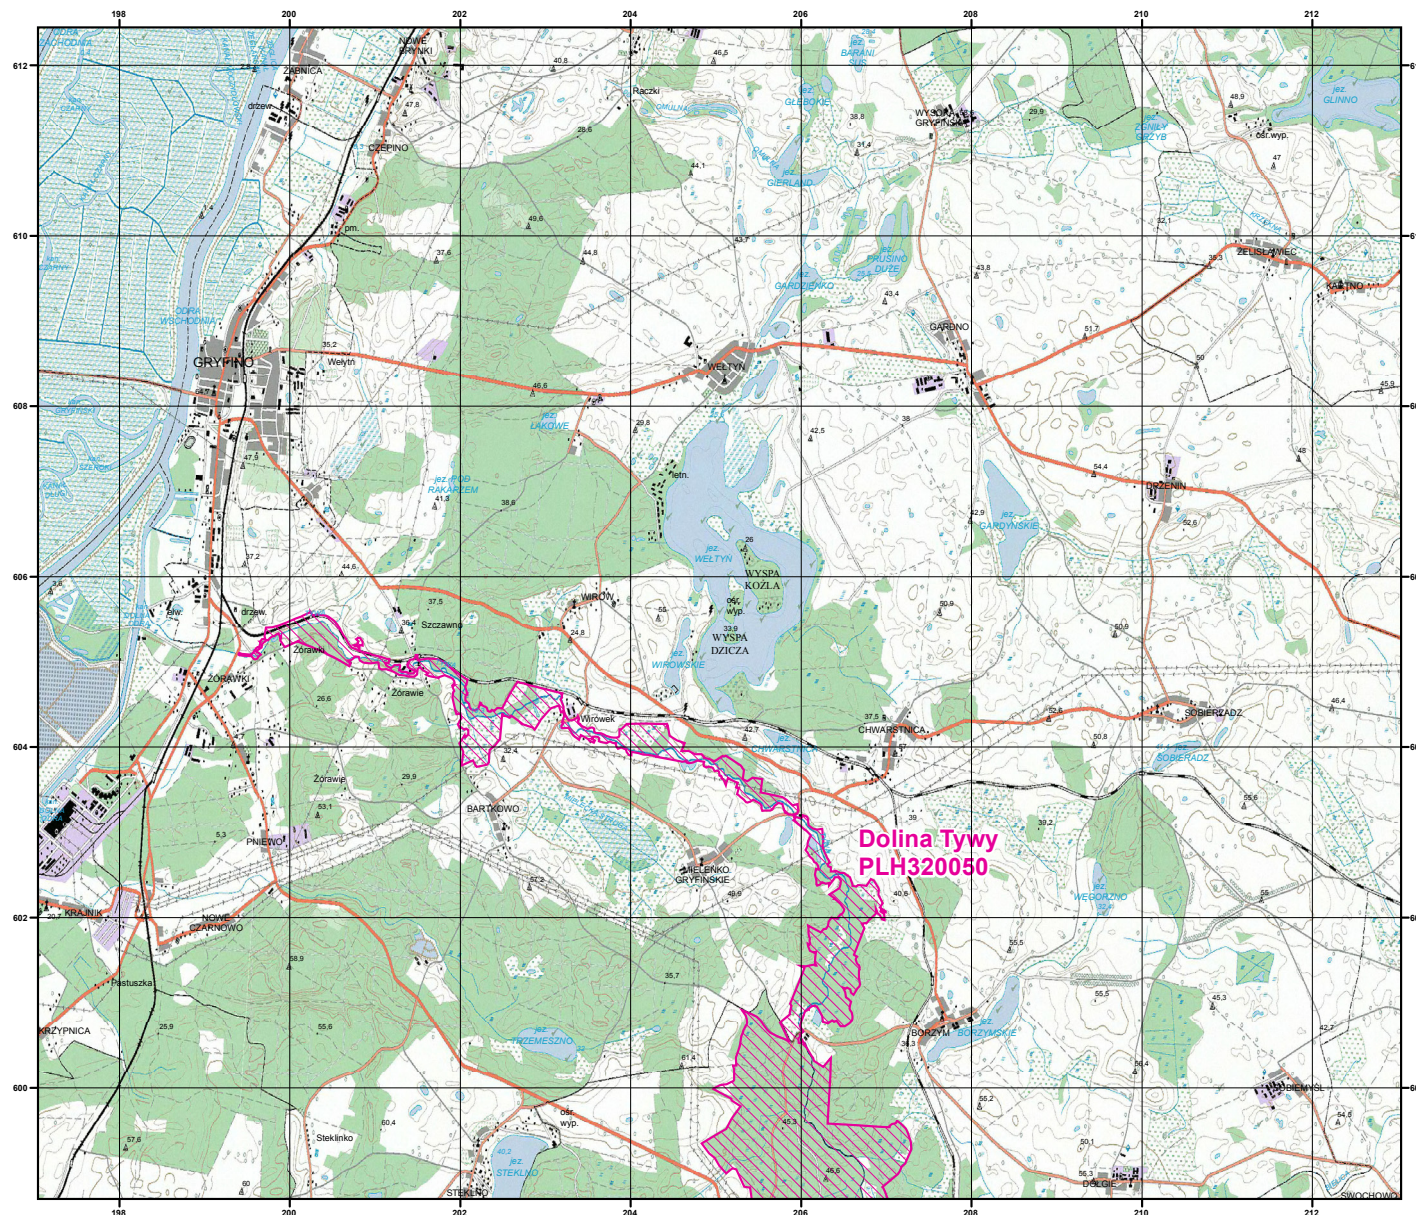

MAPA SPECJALNEGO OBSZARU OCHRONY SIEDLISK DOLINA TYWY (PLH320050)