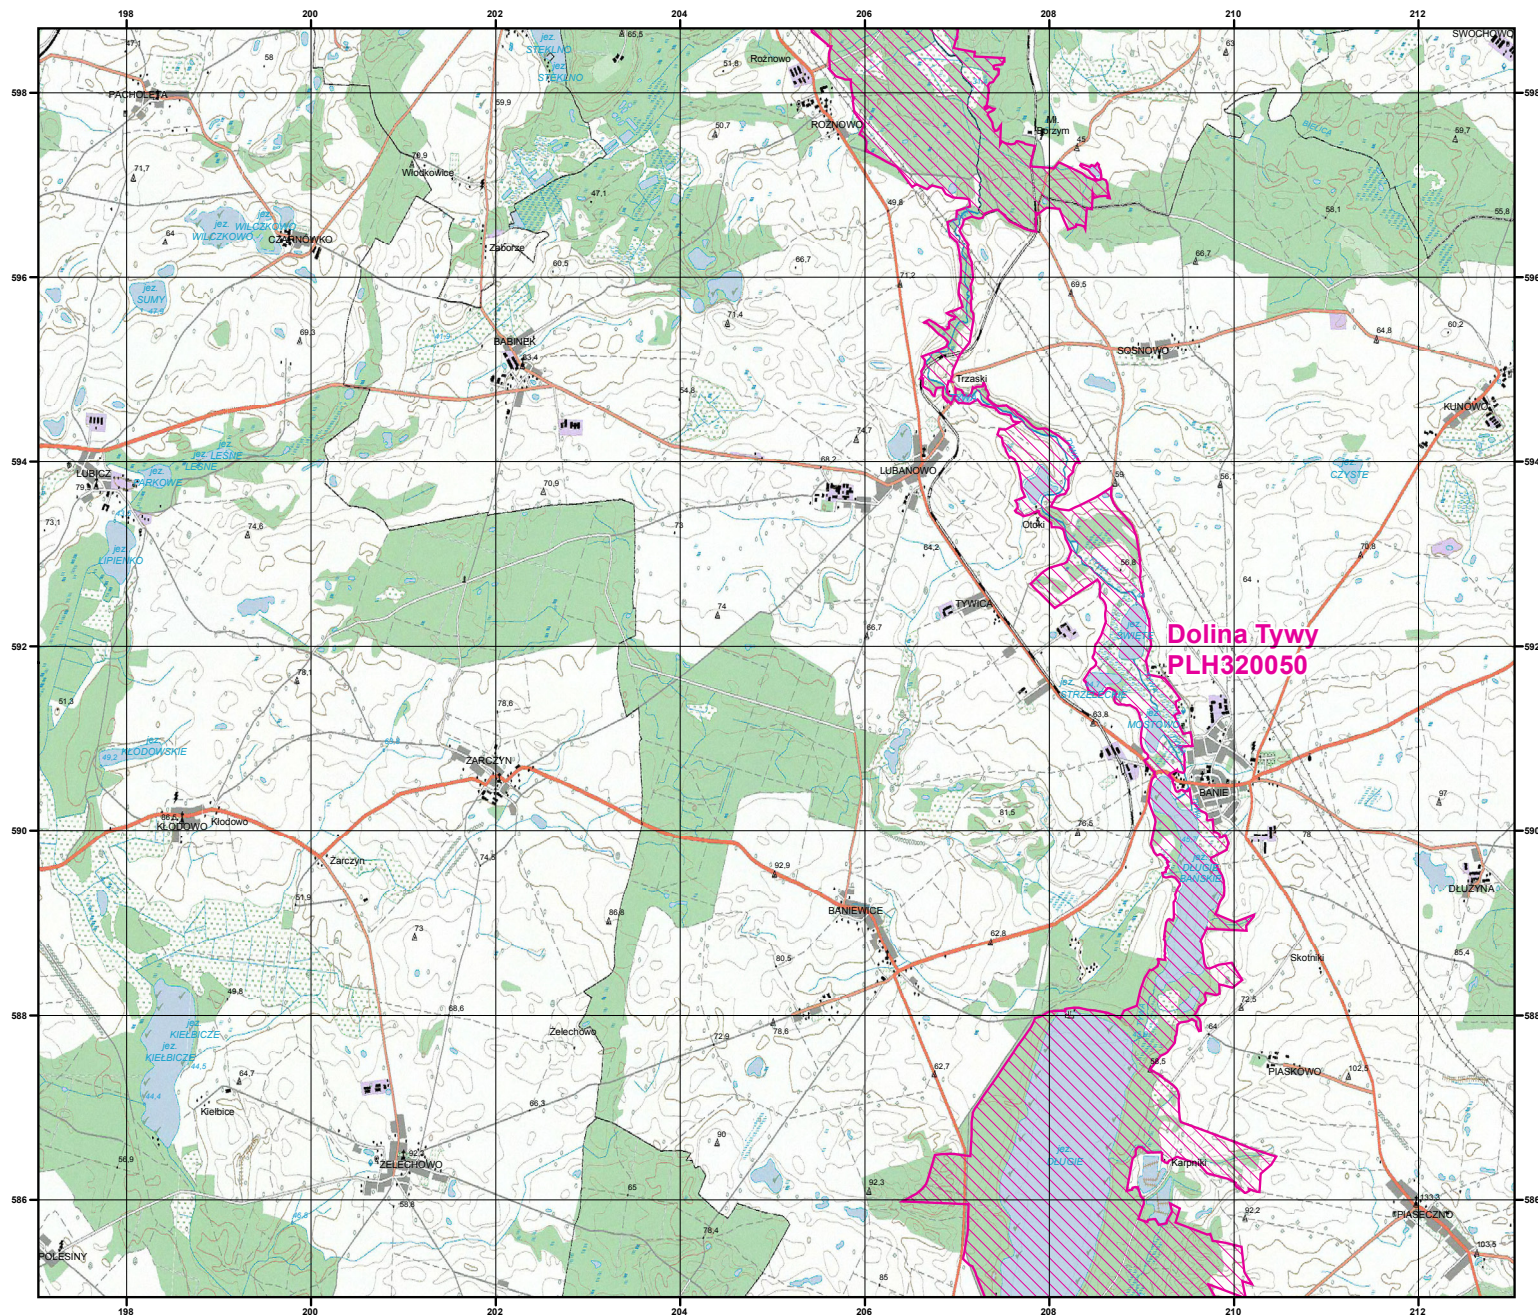

MAPA SPECJALNEGO OBSZARU OCHRONY SIEDLISK DOLINA TYWY (PLH320050)

MAPA SPECJALNEGO OBSZARU OCHRONY SIEDLISK

DOLINA TYWY

PLH320050

arkusz 1/3

 specjalny obszar
ochrony siedlisk

Układ współrzędnych płaskich prostokątnych: PL-1992

MAPA
SPECJALNEGO
OBSZARU
OCHRONY SIEDLISK

DOLINA TYWY

PLH320050

arkusz 2/3

 specjalny obszar
ochrony siedlisk

Układ współrzędnych płaskich prostokątnych: PL-1992

MAPA
SPECJALNEGO
OBSZARU
OCHRONY SIEDLISK

DOLINA TYWY

PLH320050

arkusz 3/3

 specjalny obszar
ochrony siedlisk

Układ współrzędnych płaskich prostokątnych: PL-1992