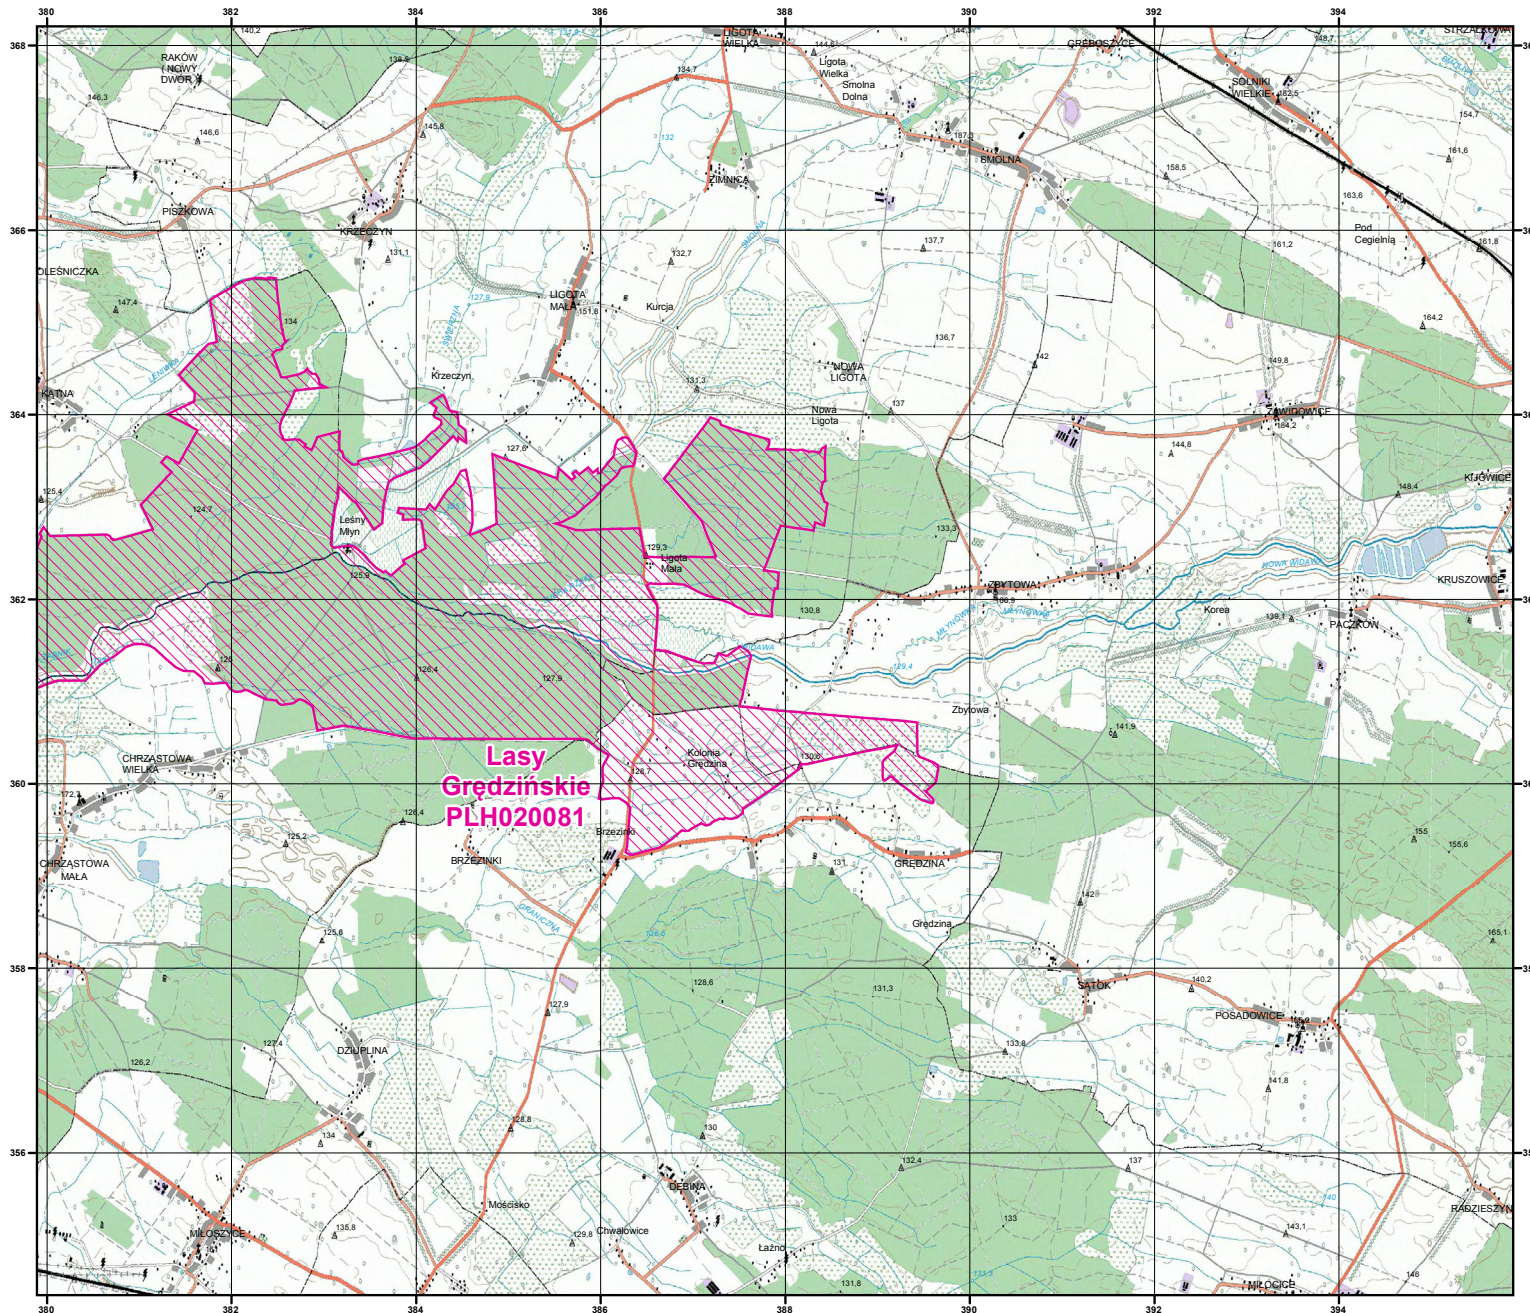

MAPA
SPECJALNEGO
OBSZARU
OCHRONY SIEDLISK

LASY GRĘDZIŃSKIE

PLH020081

arkusz 1/2

 specjalny obszar
ochrony siedlisk

Układ współrzędnych płaskich prostokątnych: PL-1992

NATURA 2000

GENERALNA
DYREKCJA
OCHRONY
ŚRODOWISKA

MAPA
SPECJALNEGO
OBSZARU
OCHRONY SIEDLISK

LASY GRĘDZIŃSKIE

PLH020081

arkusz 2/2

 specjalny obszar
ochrony siedlisk

Układ współrzędnych płaskich prostokątnych: PL-1992