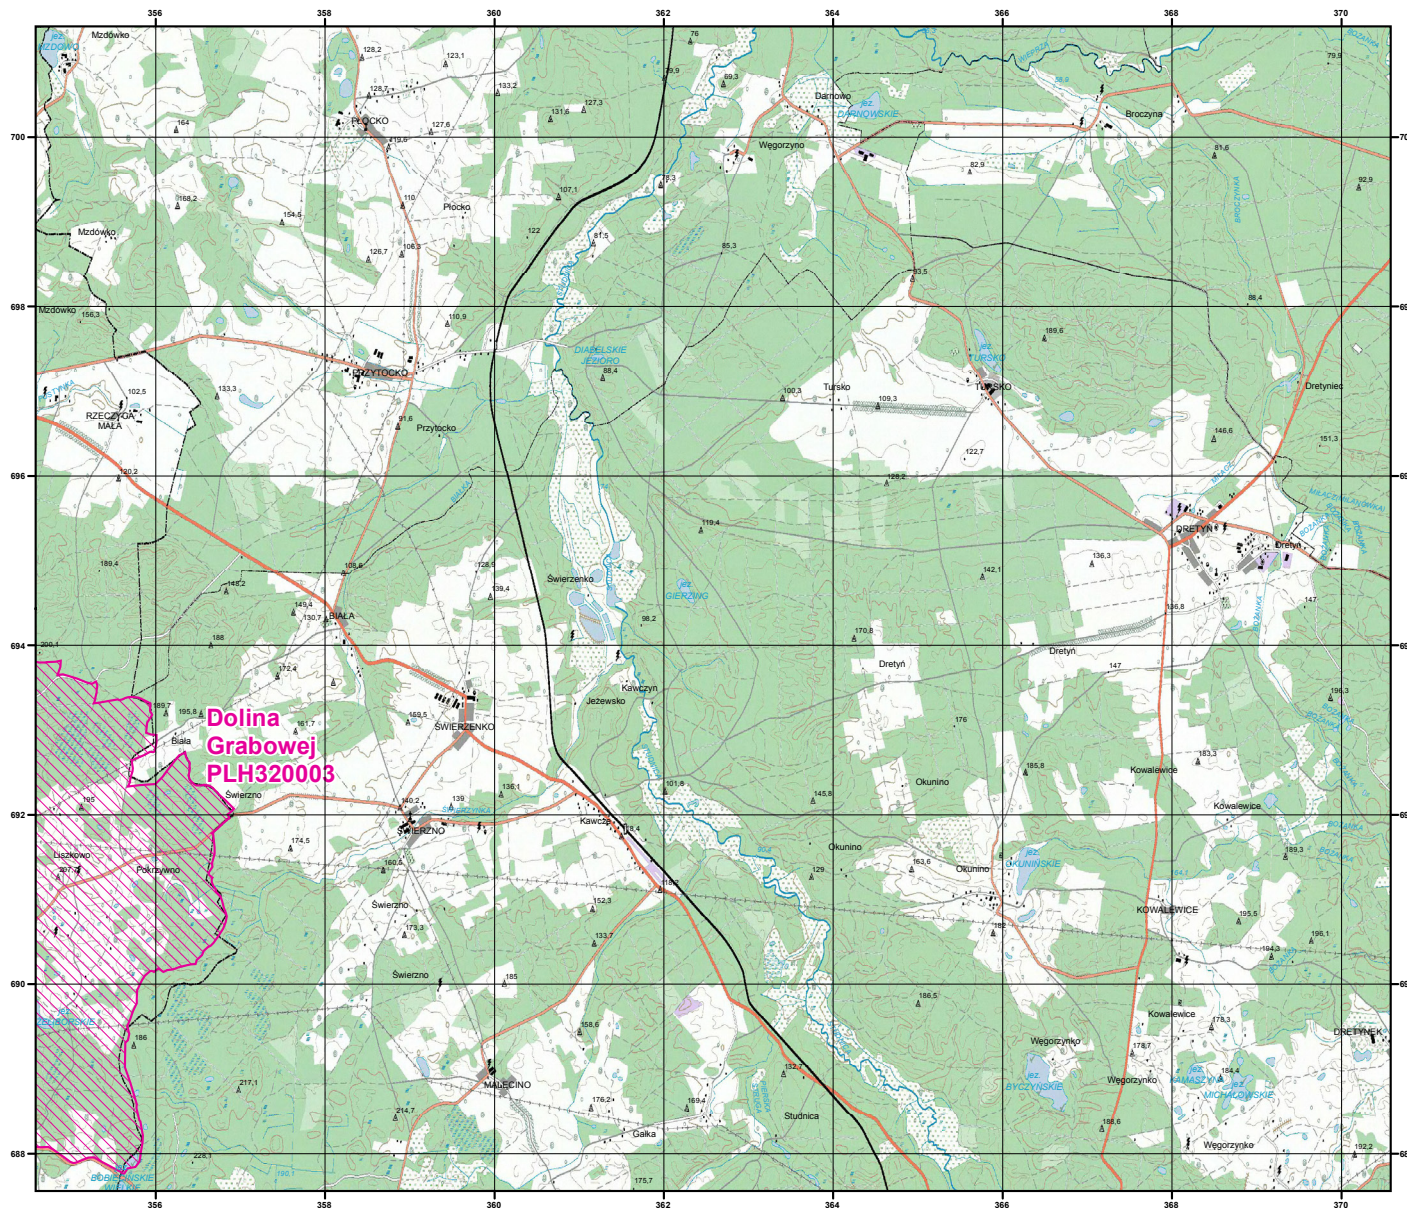

Dolina
Grabowej
PLH320003

MAPA
SPECJALNEGO
OBSZARU
OCHRONY SIEDLISK

DOLINA GRABOWEJ

PLH320003

arkusz 1/3

 specjalny obszar
ochrony siedlisk

Układ współrzędnych płaskich prostokątnych: PL-1992

MAPA
SPECJALNEGO
OBSZARU
OCHRONY SIEDLISK

DOLINA GRABOWEJ

PLH320003

arkusz 2/3

 specjalny obszar
ochrony siedlisk

Układ współrzędnych płaskich prostokątnych: PL-1992

MAPA
SPECJALNEGO
OBSZARU
OCHRONY SIEDLISK

DOLINA GRABOWEJ

PLH320003