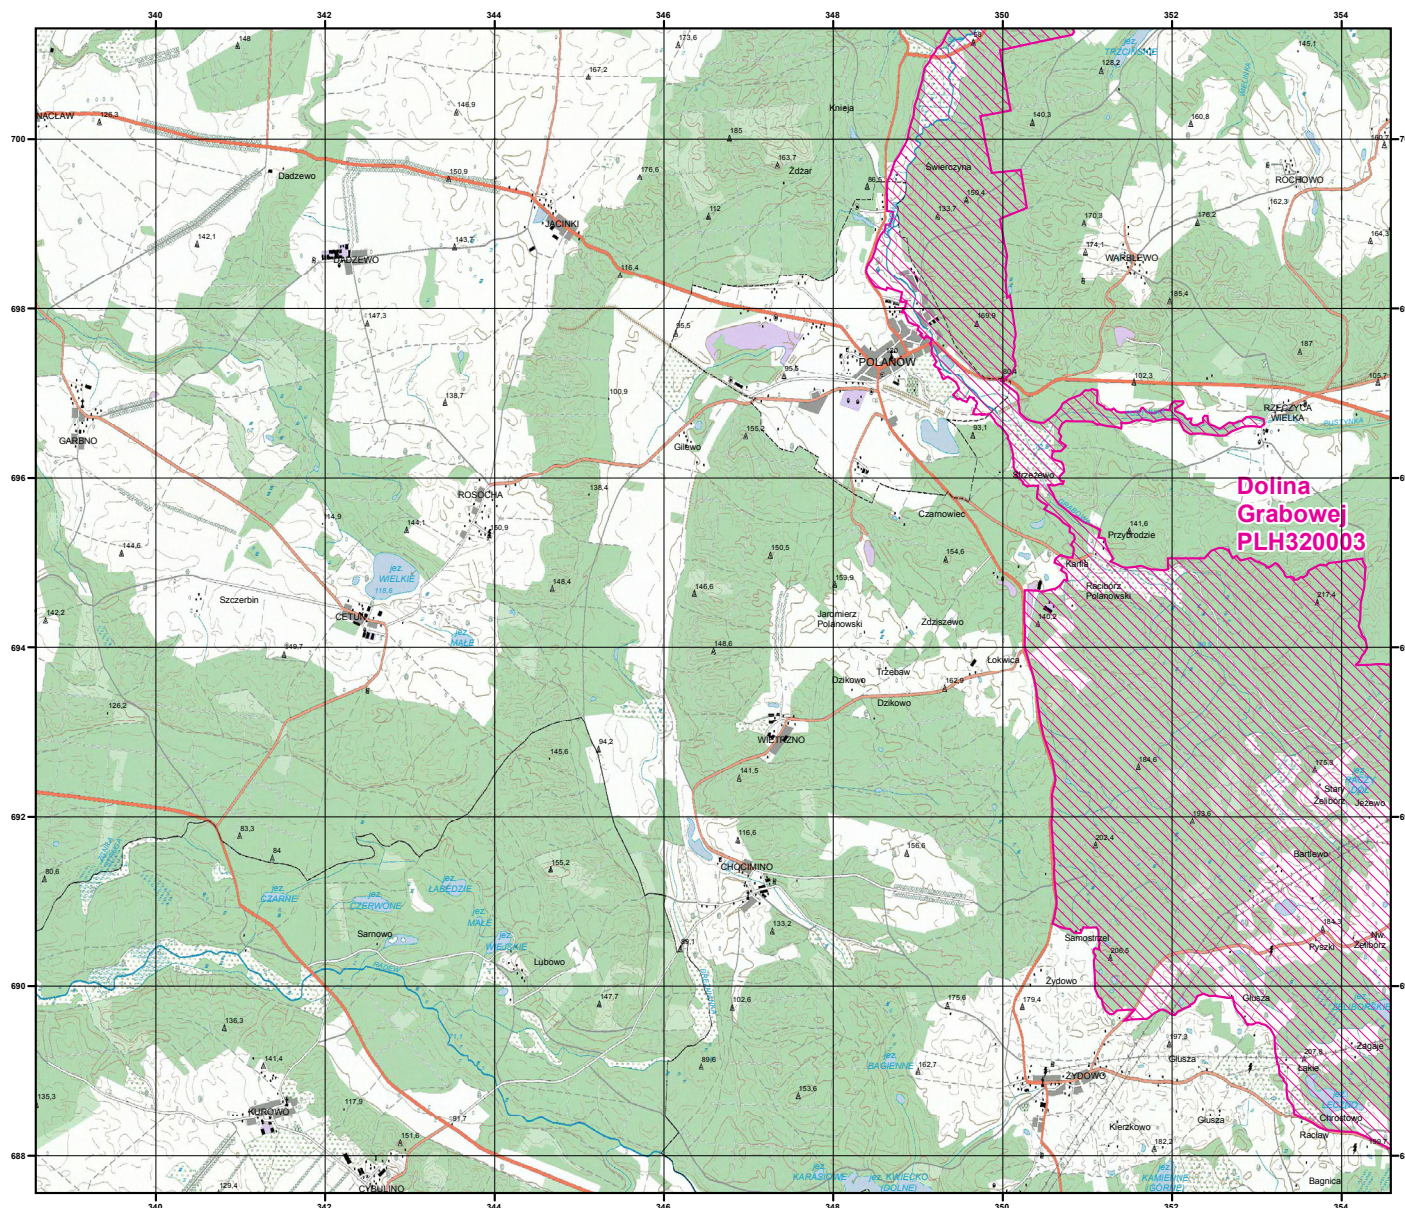

Dolina
Grabowej
PLH320003

MAPA
SPECJALNEGO
OBSZARU
OCHRONY SIEDLISK

DOLINA GRABOWEJ

PLH320003

arkusz 1/3

 specjalny obszar
ochrony siedlisk

Układ współrzędnych płaskich prostokątnych: PL-1992

MAPA
SPECJALNEGO
OBSZARU
OCHRONY SIEDLISK

DOLINA GRABOWEJ

PLH320003

arkusz 2/3

 specjalny obszar
ochrony siedlisk

Układ współrzędnych płaskich prostokątnych: PL-1992

MAPA
SPECJALNEGO
OBSZARU
OCHRONY SIEDLISK

DOLINA GRABOWEJ

PLH320003