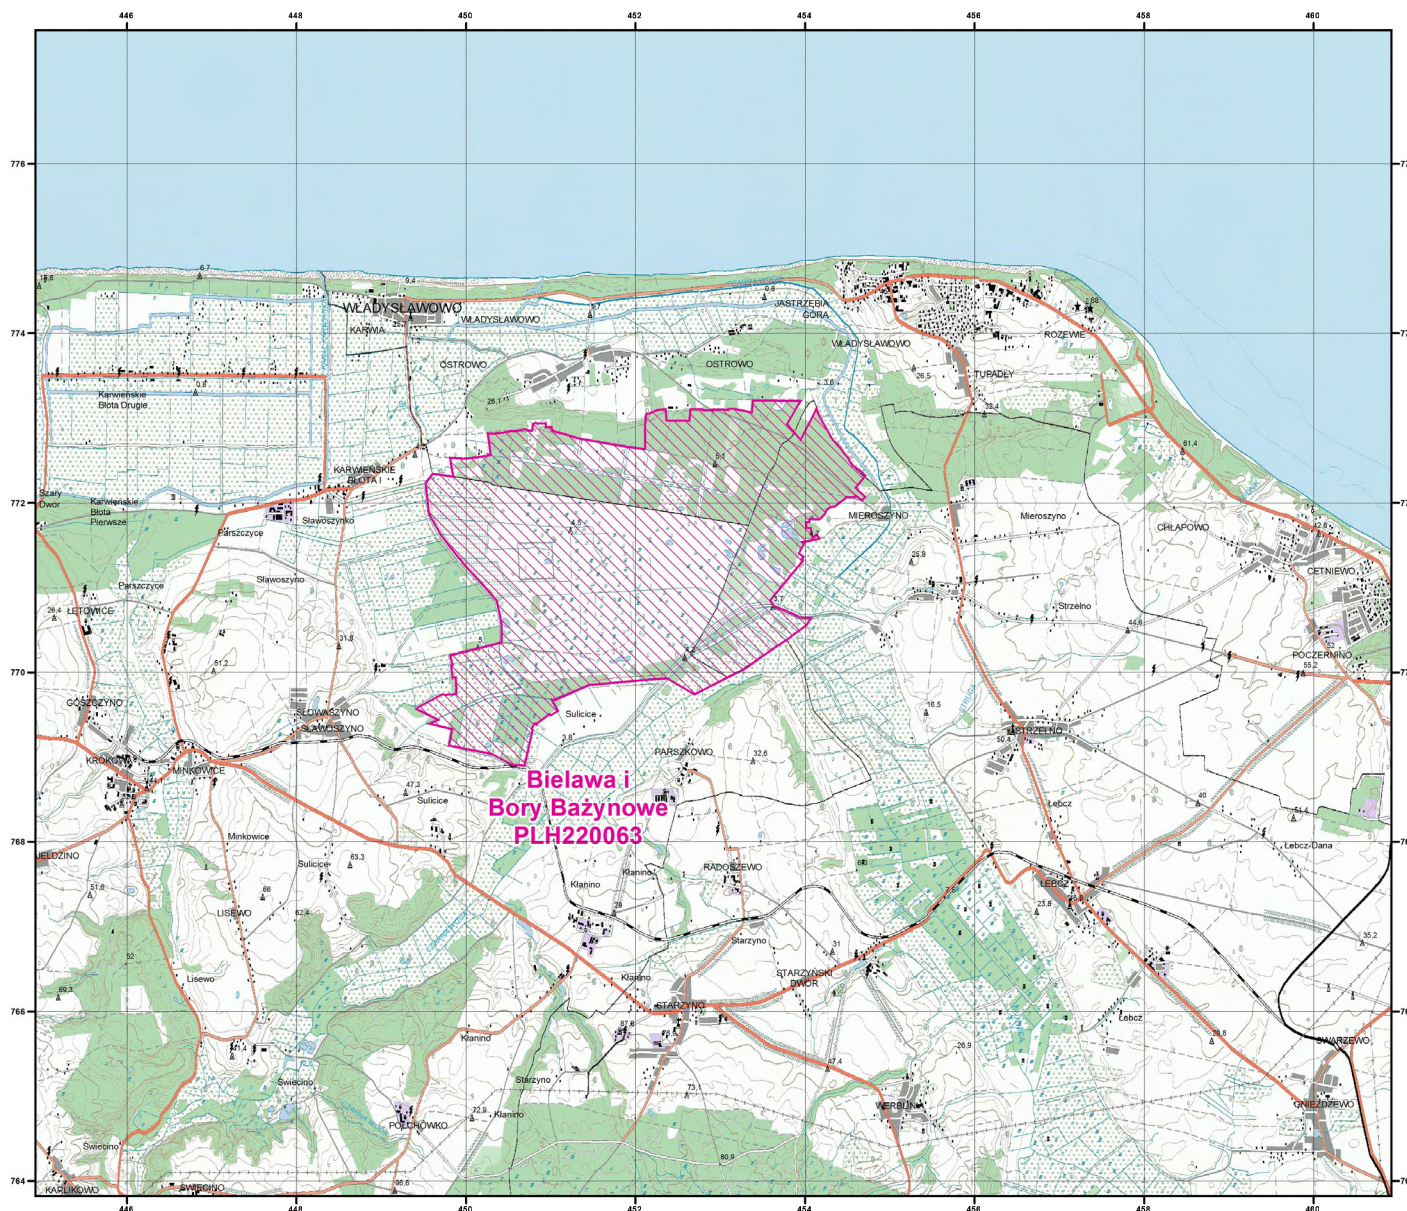

# MAPA SPECJALNEGO OBSZARU OCHRONY SIEDLISK BIELAWA I BORY BAŻYNOWE (PLH220063)

## MAPA SPECJALNEGO OBSZARU OCHRONY SIEDLISK BIELAWA I BORY BAŻYNOWE

PLH220063

arkusz 1/1

 specjalny obszar  
ochrony siedlisk

Układ współrzędnych płaskich prostokątnych: PL-1992