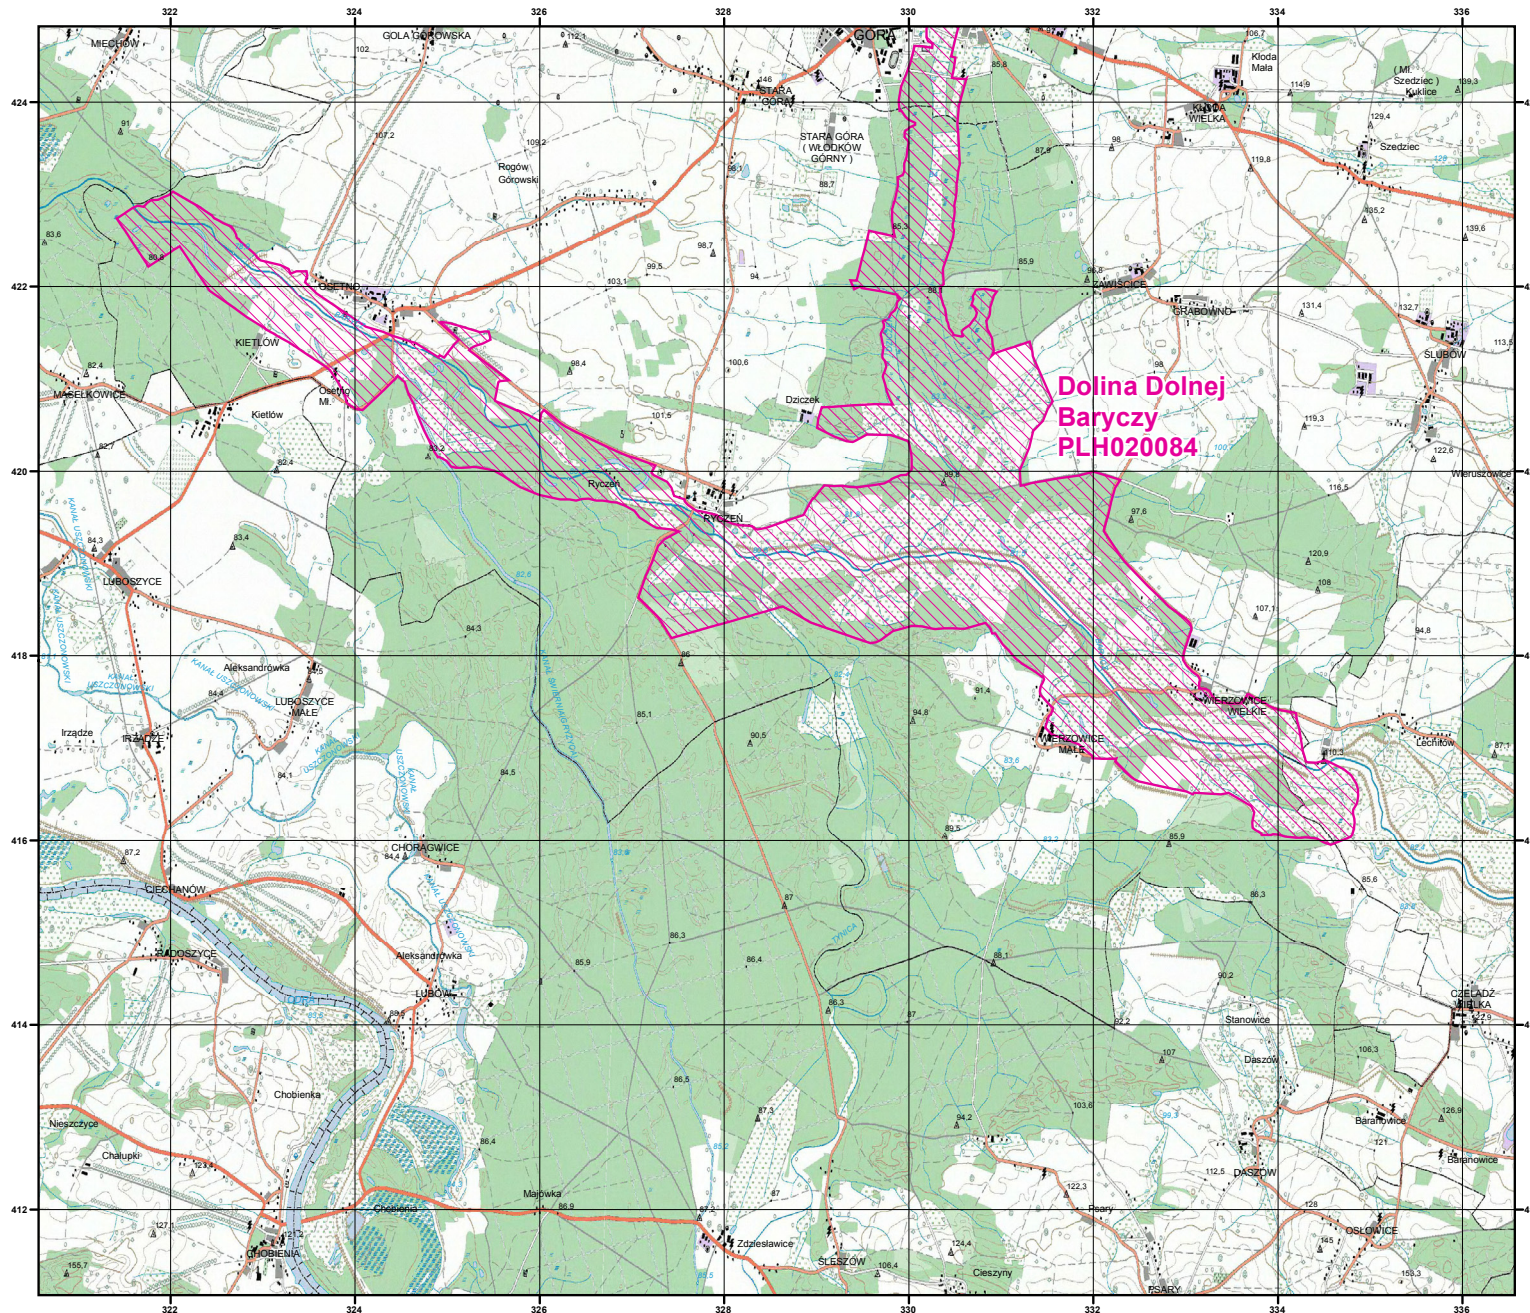

MAPA
SPECJALNEGO
OBSZARU
OCHRONY SIEDLISK

DOLINA DOLNEJ
BARYCZY

PLH020084

arkusz 1/2

 specjalny obszar
ochrony siedlisk

Układ współrzędnych płaskich prostokątnych: PL-1992

NATURA 2000

GENERALNA
DYREKCJA
OCHRONY
ŚRODOWISKA

MAPA
SPECJALNEGO
OBSZARU
OCHRONY SIEDLISK

DOLINA DOLNEJ
BARYCZY

PLH020084

arkusz 2/2

 specjalny obszar
ochrony siedlisk

Układ współrzędnych płaskich prostokątnych: PL-1992