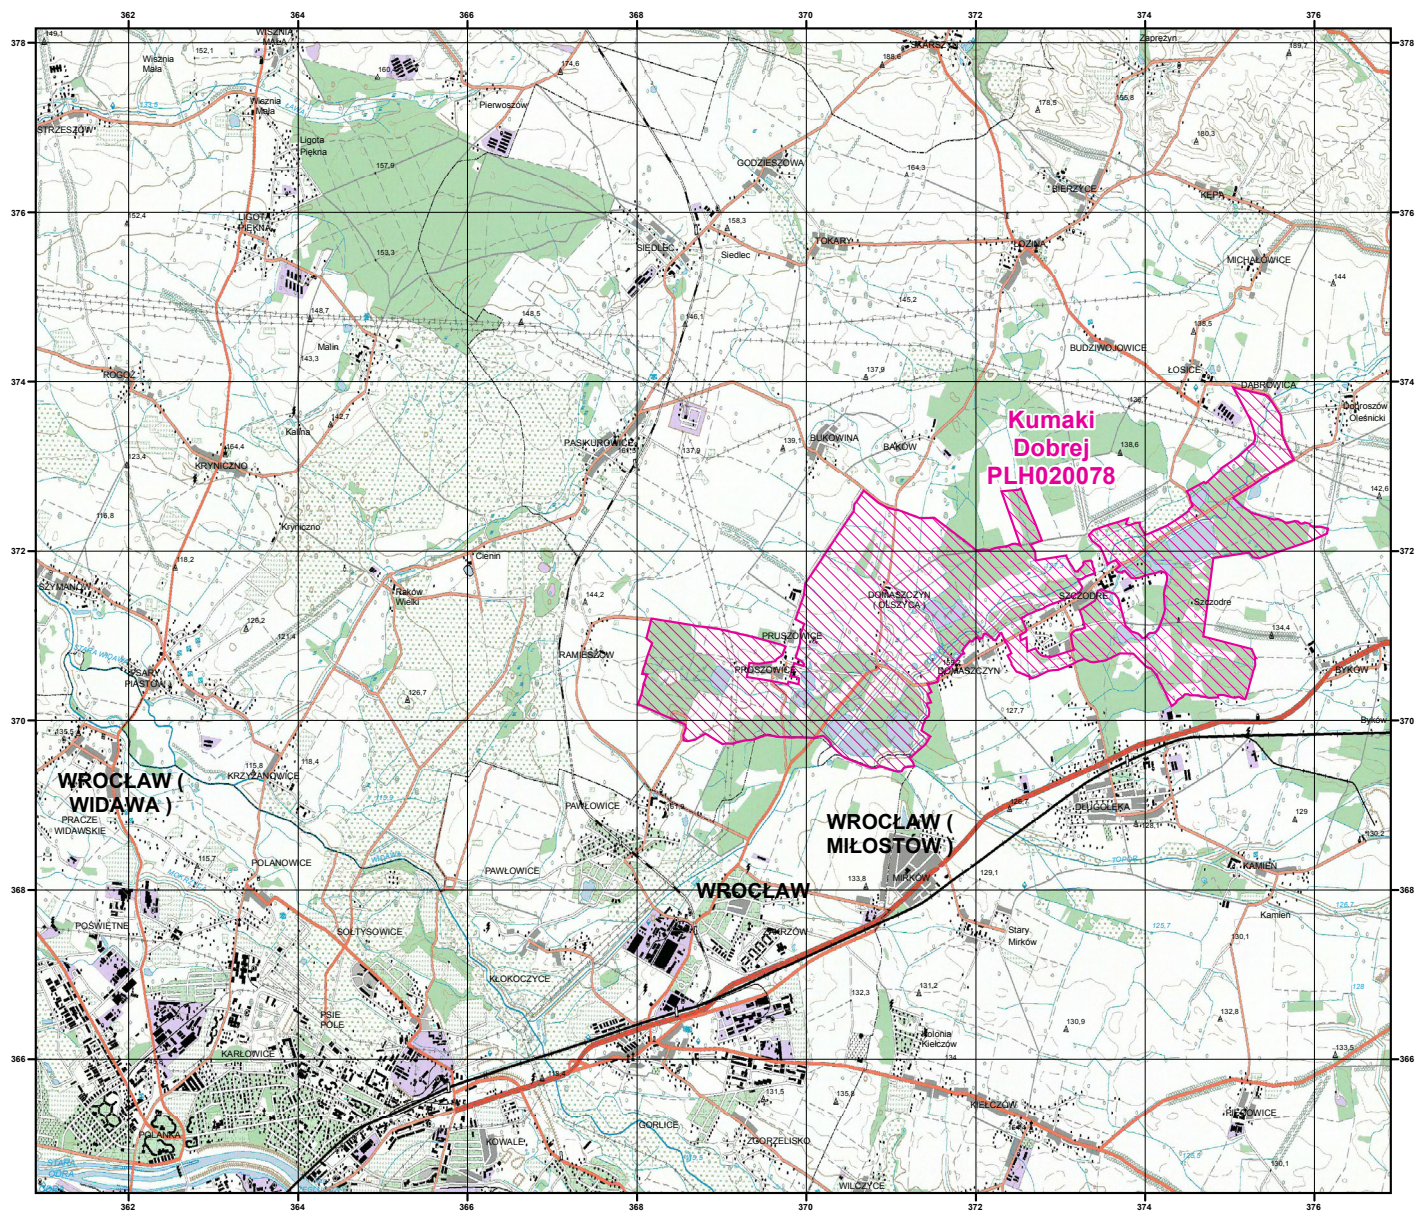

MAPA SPECJALNEGO OBSZARU OCHRONY SIEDLISK KUMAKI DOBREJ (PLH020078)

MAPA
SPECJALNEGO
OBSZARU
OCHRONY SIEDLISK

KUMAKI DOBREJ

PLH020078

arkusz 1/3

 specjalny obszar
ochrony siedlisk

Układ współrzędnych płaskich prostokątnych: PL-1992

MAPA
SPECJALNEGO
OBSZARU
OCHRONY SIEDLISK

KUMAKI DOBREJ
PLH020078
arkusz 2/3

 specjalny obszar
ochrony siedlisk

Układ współrzędnych płaskich prostokątnych: PL-1992

MAPA
SPECJALNEGO
OBSZARU
OCHRONY SIEDLISK

KUMAKI DOBREJ

PLH020078

arkusz 3/3

 specjalny obszar
ochrony siedlisk

Układ współrzędnych płaskich prostokątnych: PL-1992