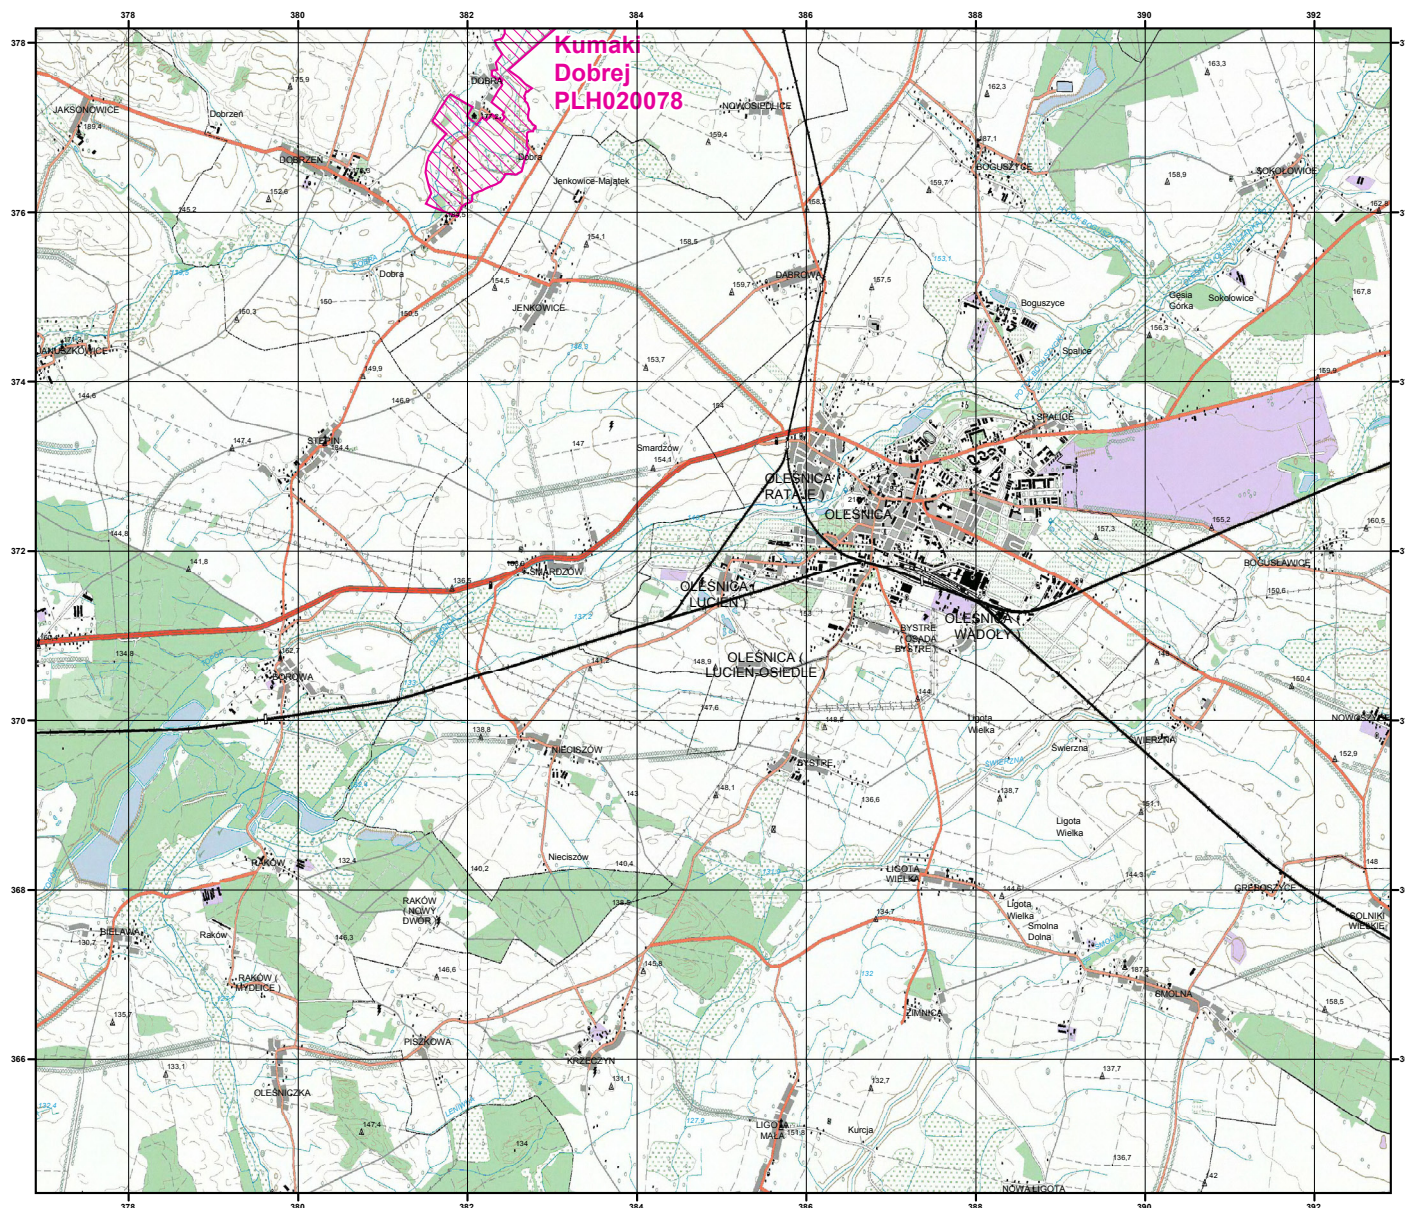

MAPA SPECJALNEGO OBSZARU OCHRONY SIEDLISK KUMAKI DOBREJ (PLH020078)

MAPA
SPECJALNEGO
OBSZARU
OCHRONY SIEDLISK

KUMAKI DOBREJ

PLH020078

arkusz 1/3

 specjalny obszar
ochrony siedlisk

Układ współrzędnych płaskich prostokątnych: PL-1992

MAPA
SPECJALNEGO
OBSZARU
OCHRONY SIEDLISK

KUMAKI DOBREJ
PLH020078
arkusz 2/3

 specjalny obszar
ochrony siedlisk

Układ współrzędnych płaskich prostokątnych: PL-1992

MAPA
SPECJALNEGO
OBSZARU
OCHRONY SIEDLISK

KUMAKI DOBREJ

PLH020078

arkusz 3/3

 specjalny obszar
ochrony siedlisk

Układ współrzędnych płaskich prostokątnych: PL-1992