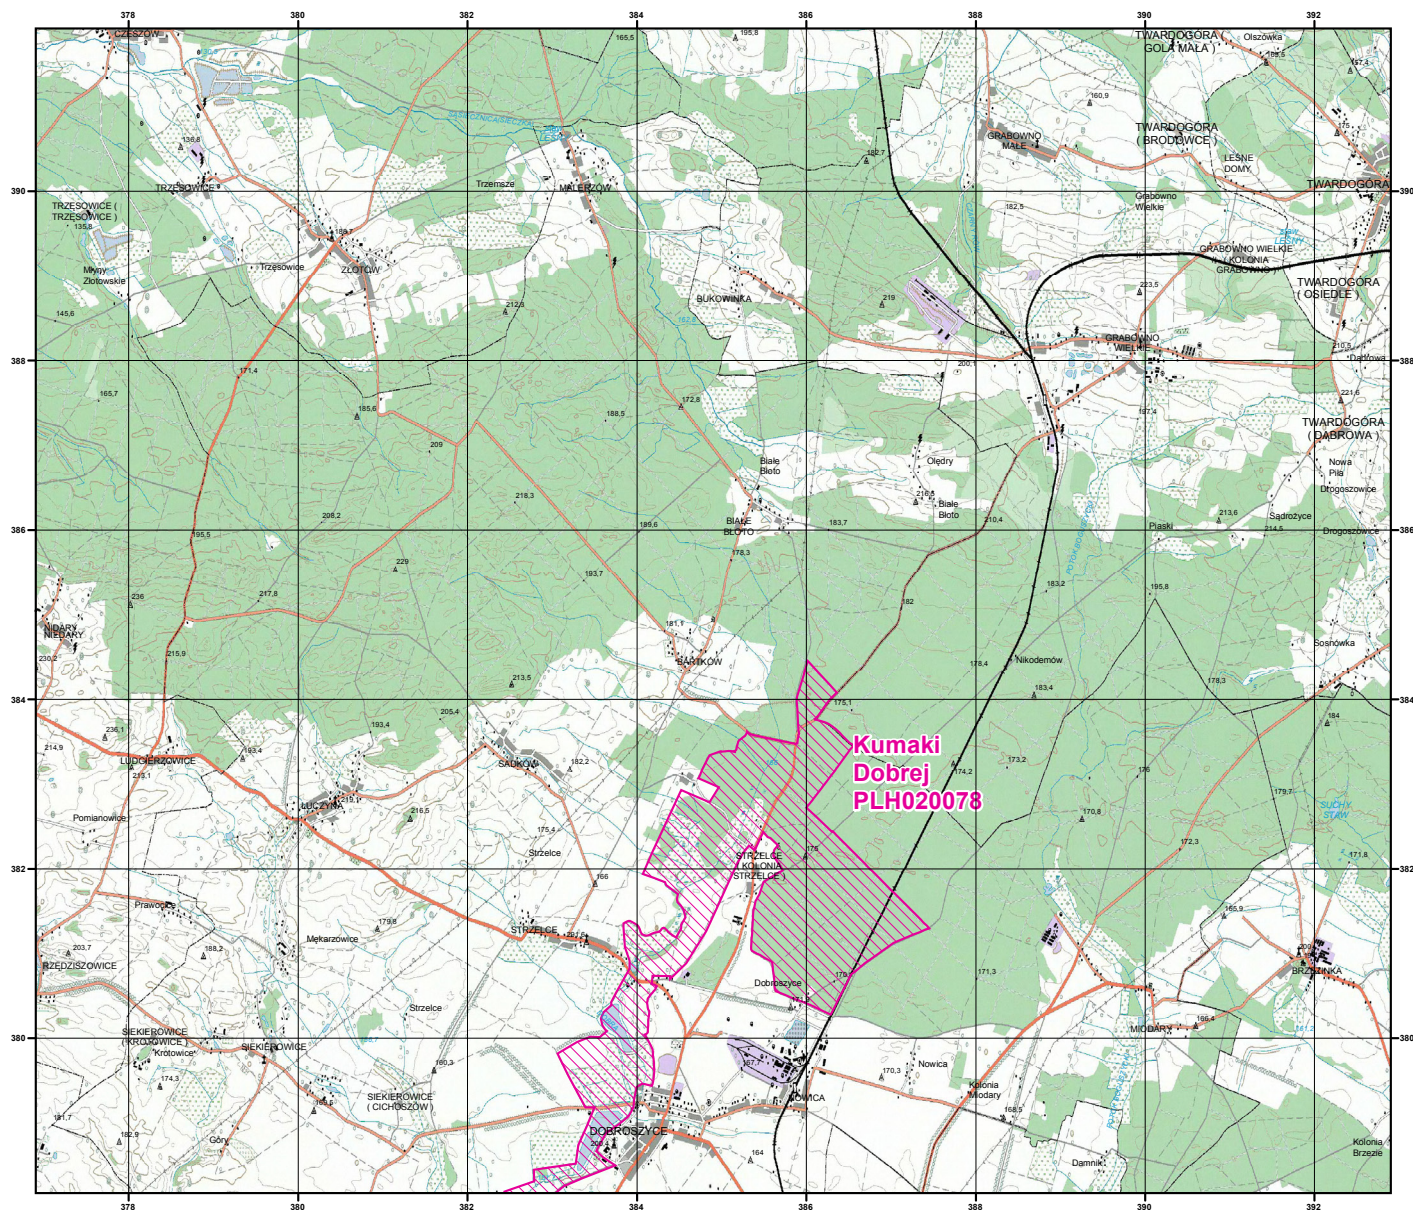

MAPA SPECJALNEGO OBSZARU OCHRONY SIEDLISK KUMAKI DOBREJ (PLH020078)