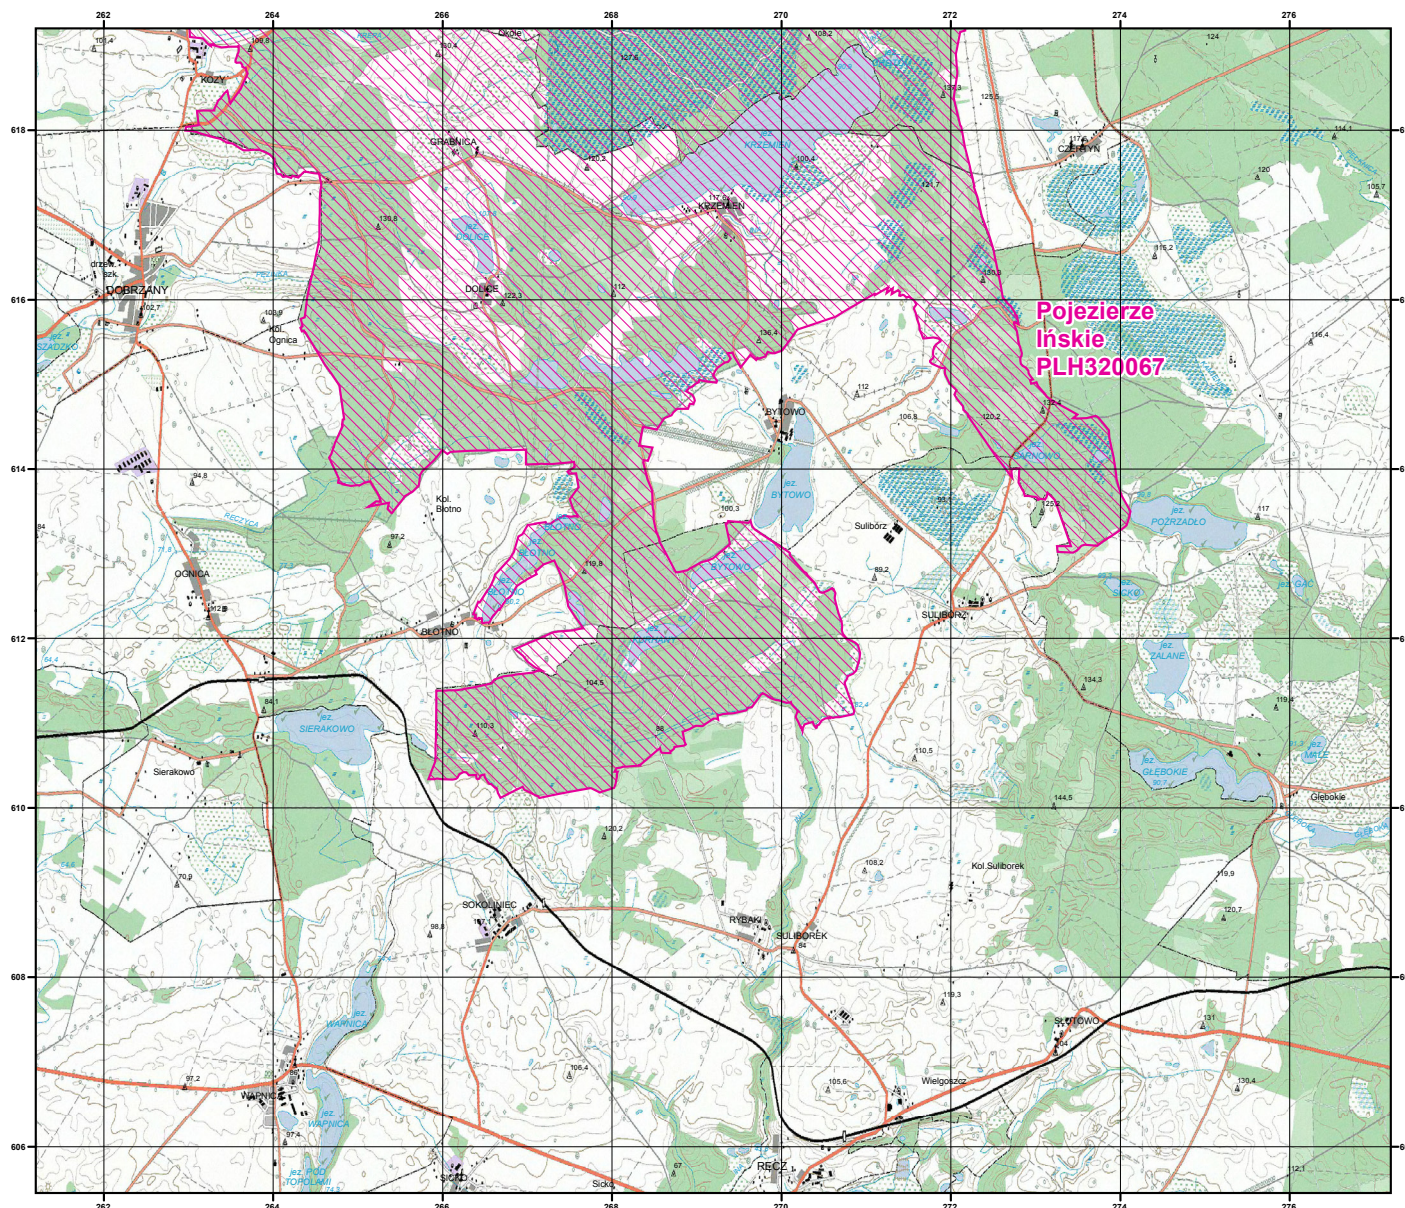

MAPA
SPECJALNEGO
OBSZARU
OCHRONY SIEDLISK

POJEZIERZE IŃSKIE

PLH320067

arkusz 1/2

 specjalny obszar
ochrony siedlisk

Układ współrzędnych płaskich prostokątnych: PL-1992

MAPA
SPECJALNEGO
OBSZARU
OCHRONY SIEDLISK

POJEZIERZE IŃSKIE

PLH320067

arkusz 2/2

 specjalny obszar
ochrony siedlisk

Układ współrzędnych płaskich prostokątnych: PL-1992