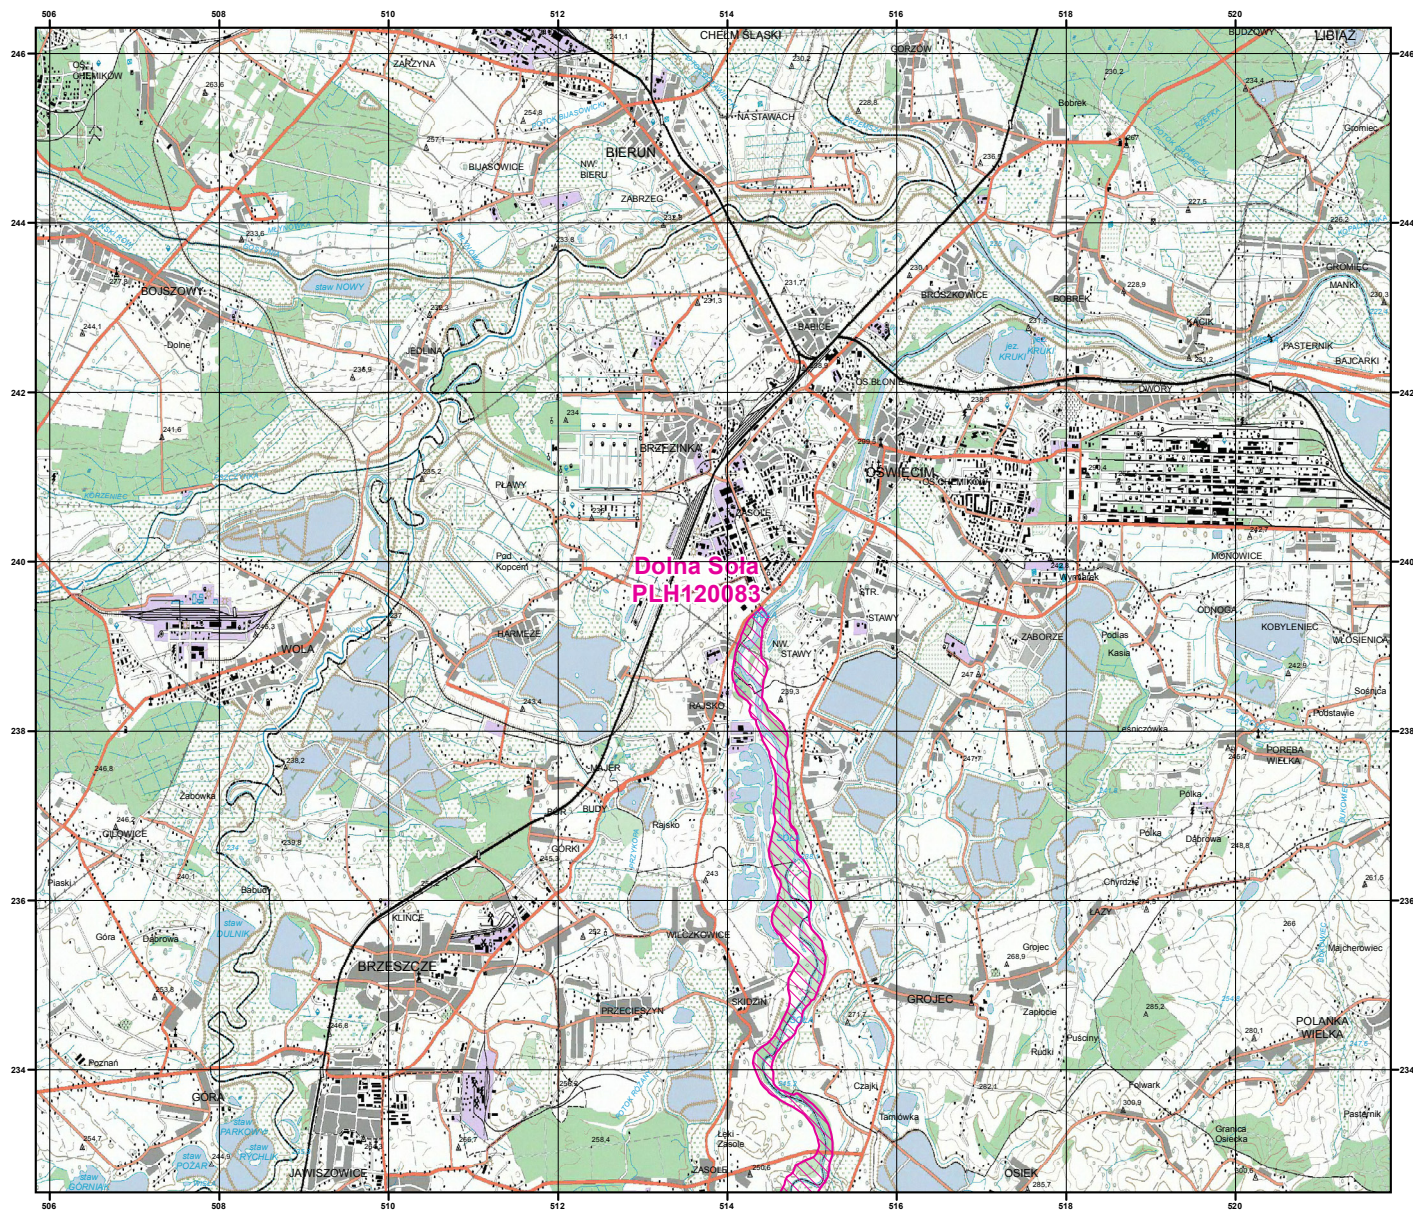

# MAPA SPECJALNEGO OBSZARU OCHRONY SIEDLISK DOLNA SOŁA (PLH120083)

## MAPA SPECJALNEGO OBSZARU OCHRONY SIEDLISK

DOLNA SOŁA

PLH120083

arkusz 1/2

 specjalny obszar  
ochrony siedlisk

Układ współrzędnych płaskich prostokątnych: PL-1992

MAPA  
SPECJALNEGO  
OBSZARU  
OCHRONY SIEDLISK

DOLNA SOŁA

PLH120083

arkusz 2/2

 specjalny obszar  
ochrony siedlisk

Układ współrzędnych płaskich prostokątnych: PL-1992

NATURA 2000

GENERALNA  
DYREKCJA  
OCHRONY  
ŚRODOWISKA