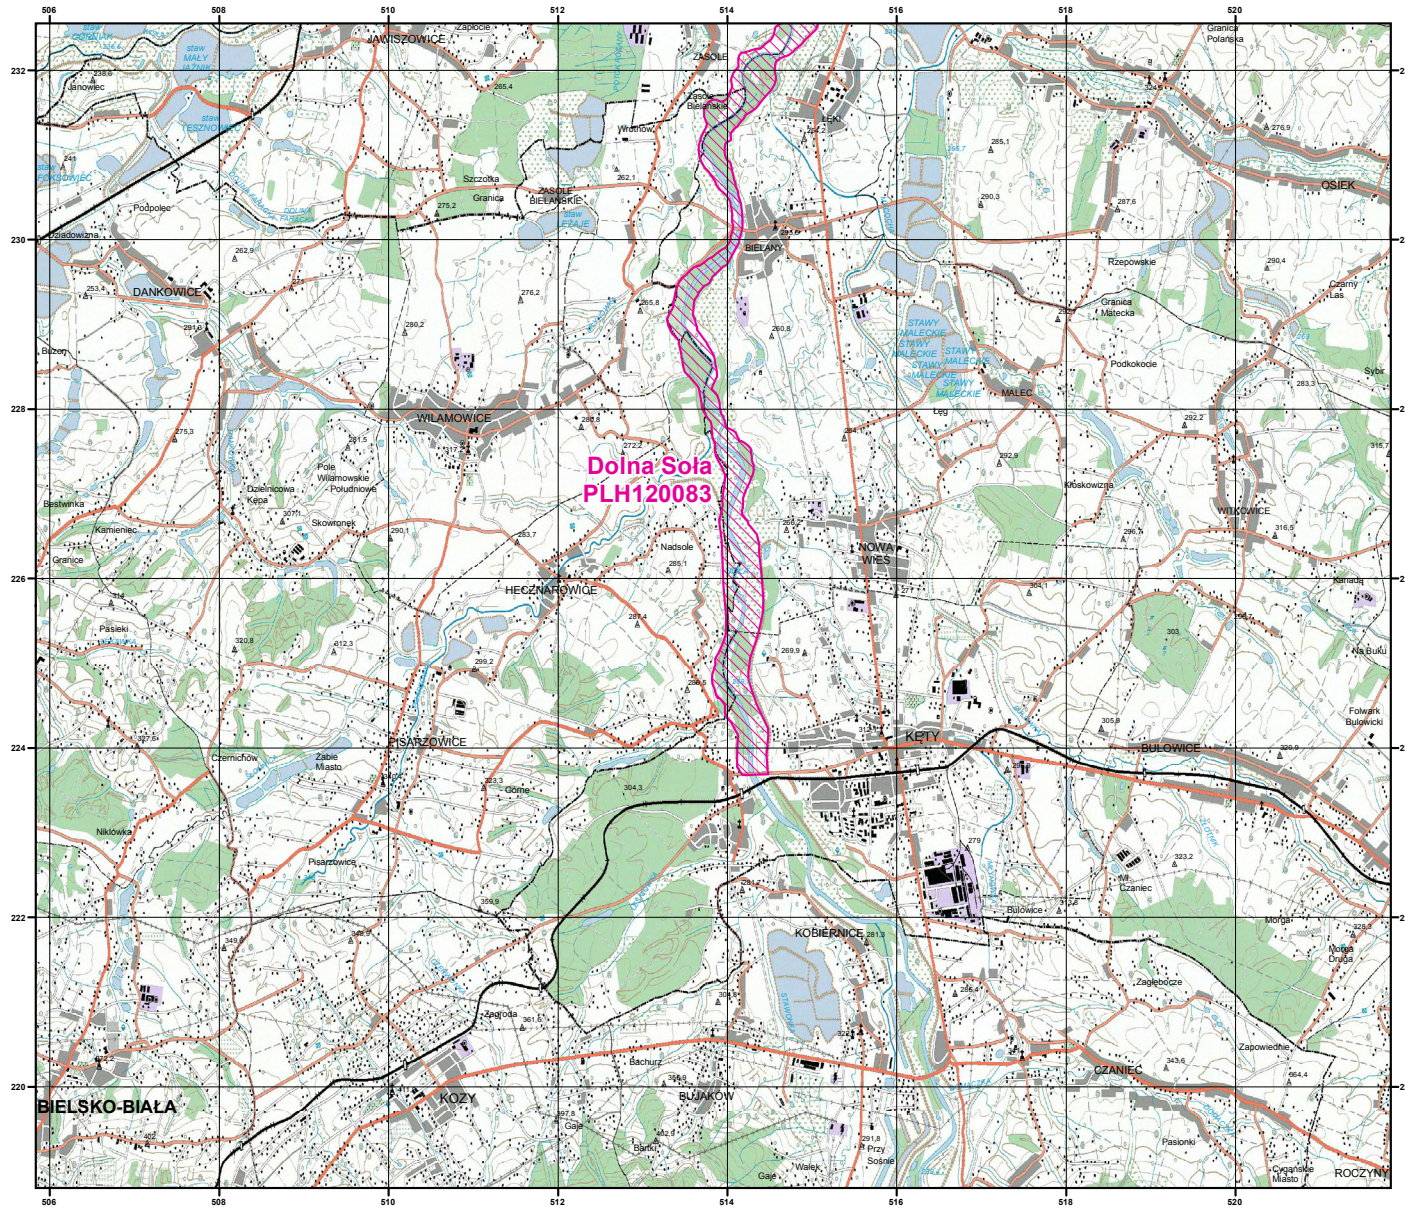

# MAPA SPECJALNEGO OBSZARU OCHRONY SIEDLISK DOLNA SOŁA (PLH120083)

## MAPA SPECJALNEGO OBSZARU OCHRONY SIEDLISK

DOLNA SOŁA

PLH120083

arkusz 1/2

 specjalny obszar  
ochrony siedlisk

Układ współrzędnych płaskich prostokątnych: PL-1992

MAPA  
SPECJALNEGO  
OBSZARU  
OCHRONY SIEDLISK

DOLNA SOŁA

PLH120083

arkusz 2/2

 specjalny obszar  
ochrony siedlisk

Układ współrzędnych płaskich prostokątnych: PL-1992

NATURA 2000

GENERALNA  
DYREKCJA  
OCHRONY  
ŚRODOWISKA