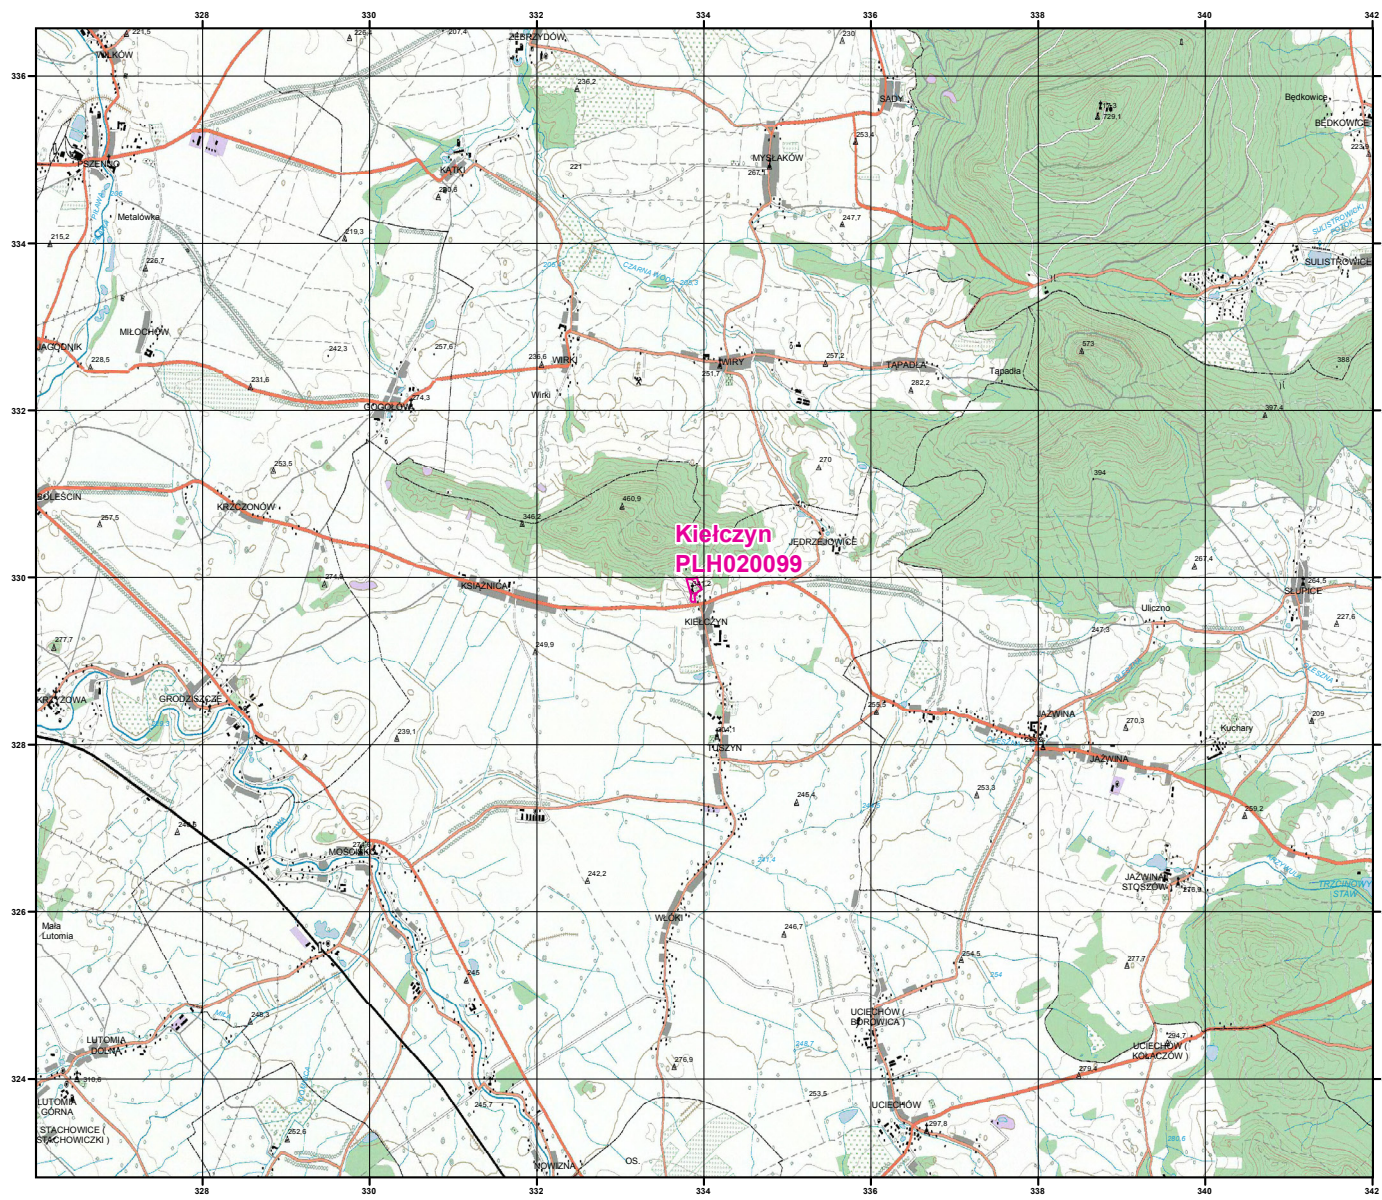

# MAPA SPECJALNEGO OBSZARU OCHRONY SIEDLISK KIELCZYN (PLH020099)

## MAPA SPECJALNEGO OBSZARU OCHRONY SIEDLISK

KIELCZYN

PLH020099

arkusz 1/1

 specjalny obszar  
ochrony siedlisk

Układ współrzędnych płaskich prostokątnych: PL-1992