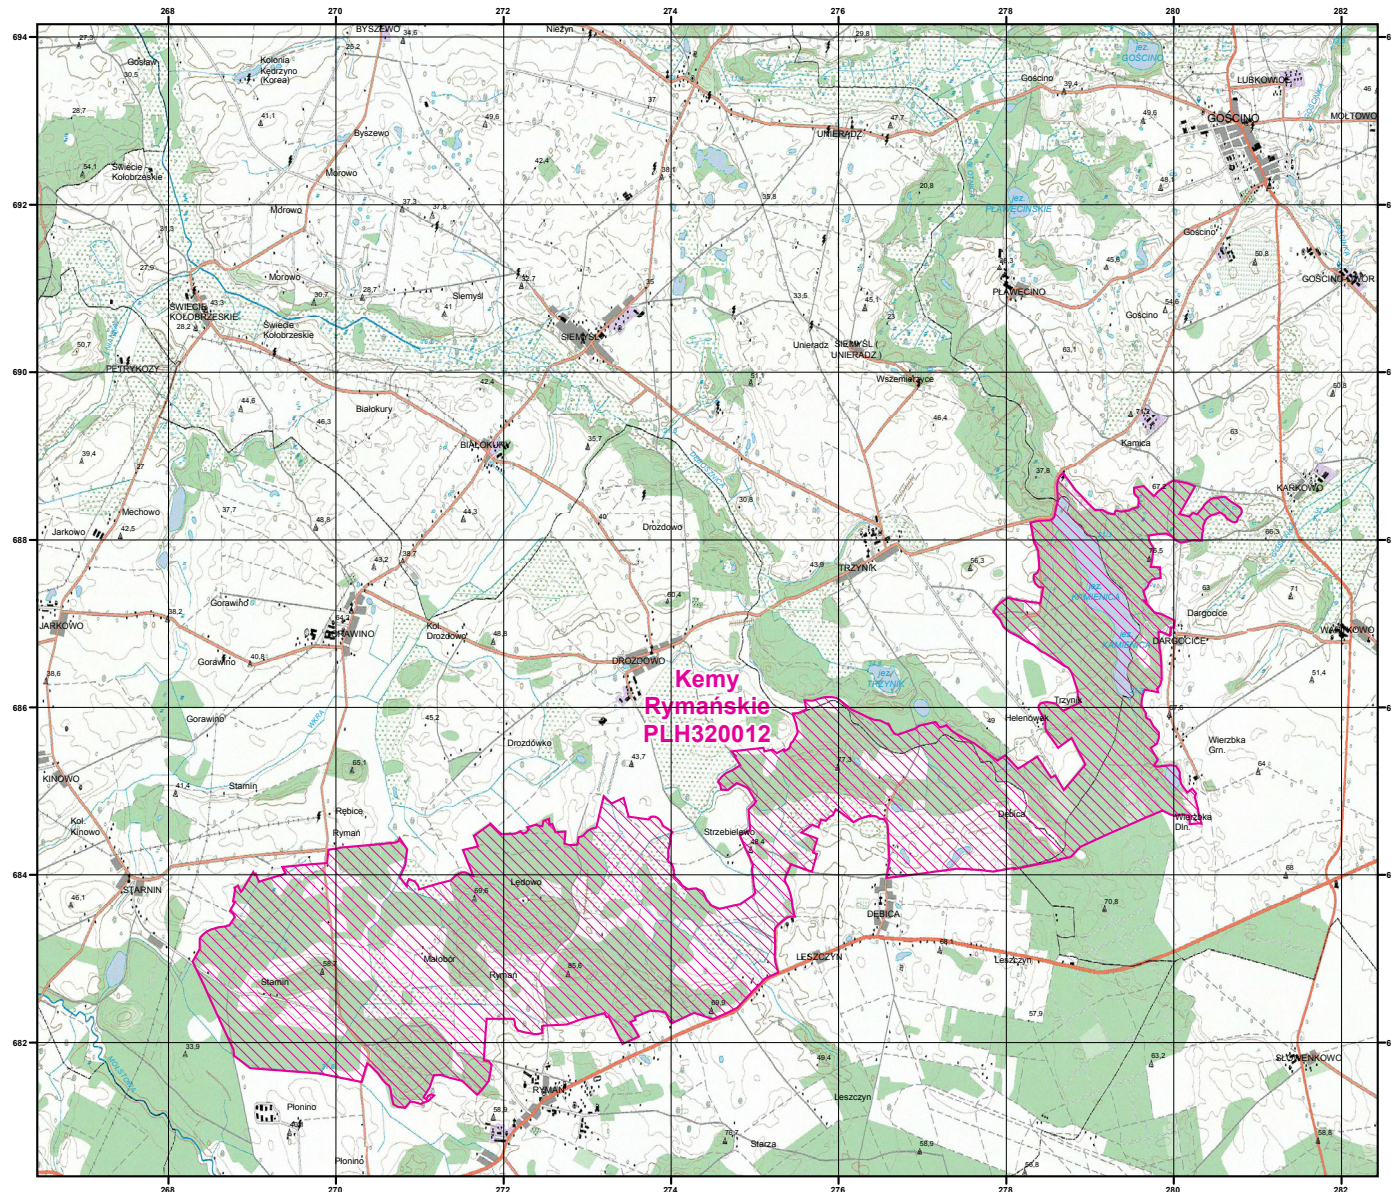

MAPA SPECJALNEGO OBSZARU OCHRONY SIEDLISK KEMY RYMAŃSKIE (PLH320012)

MAPA SPECJALNEGO OBSZARU OCHRONY SIEDLISK KEMY RYMAŃSKIE

PLH320012
arkusz 1/1

 specjalny obszar
ochrony siedlisk

Układ współrzędnych płaskich prostokątnych: PL-1992