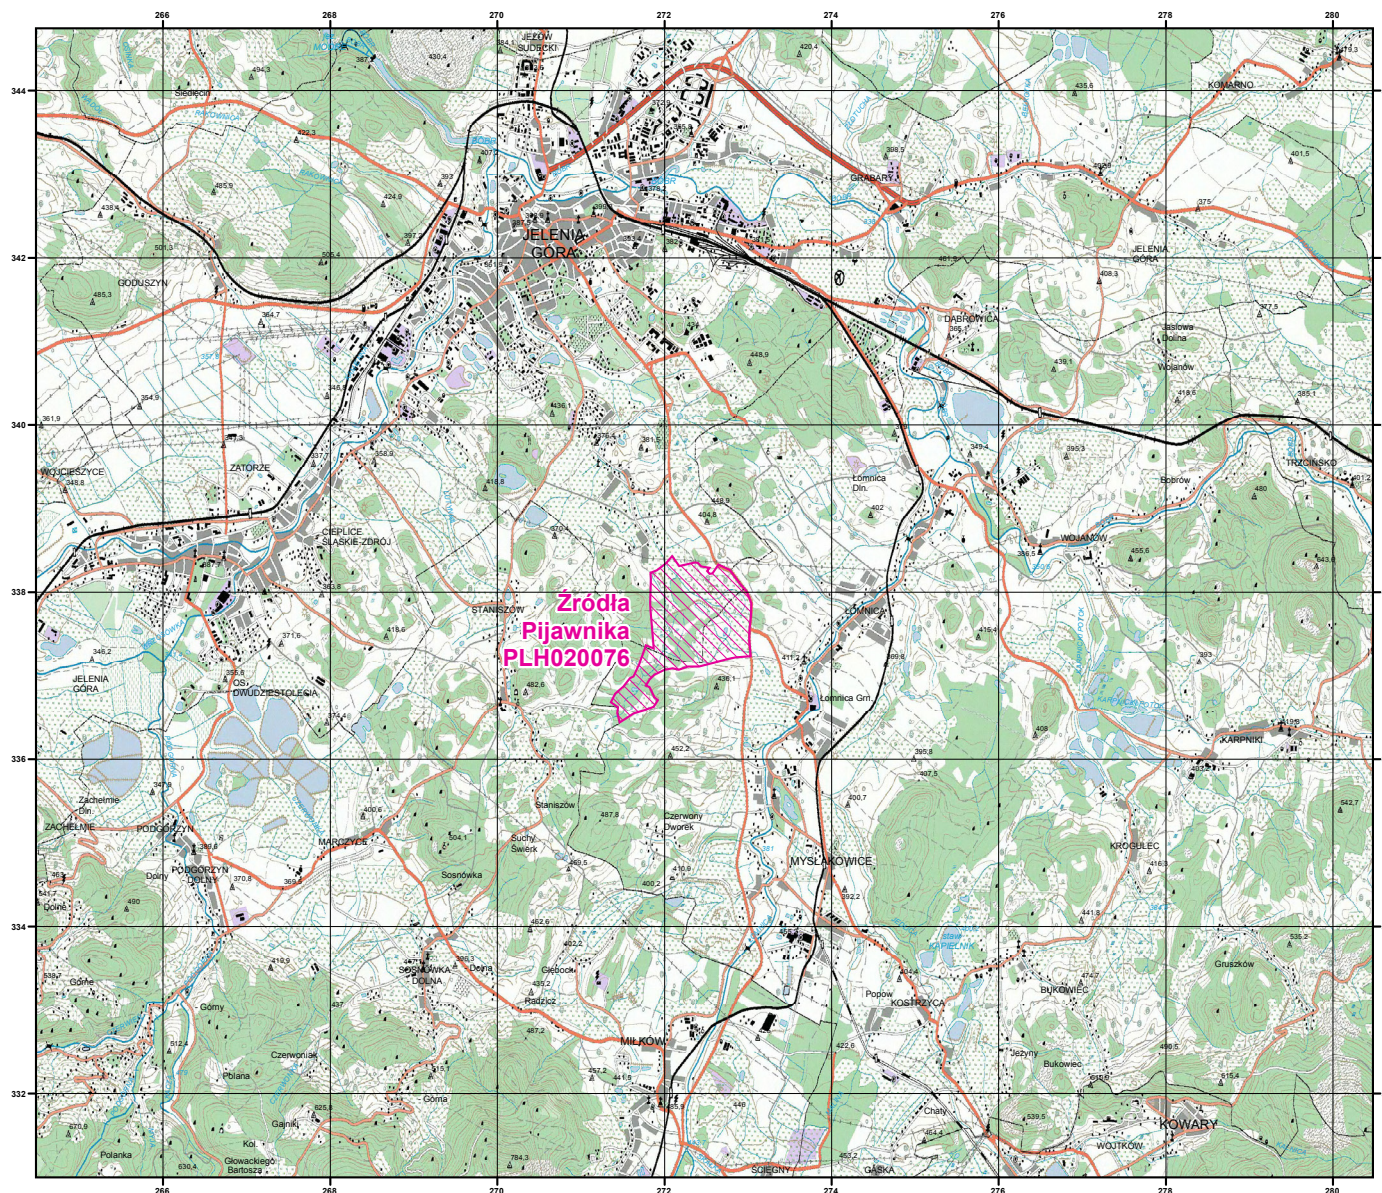

MAPA SPECJALNEGO OBSZARU OCHRONY SIEDLISK ŹRÓDŁA PIJAWNIKA (PLH020076)

MAPA SPECJALNEGO OBSZARU OCHRONY SIEDLISK ŹRÓDŁA PIJAWNIKA

PLH020076
arkusz 1/1

 specjalny obszar
ochrony siedlisk

Układ współrzędnych płaskich prostokątnych: PL-1992