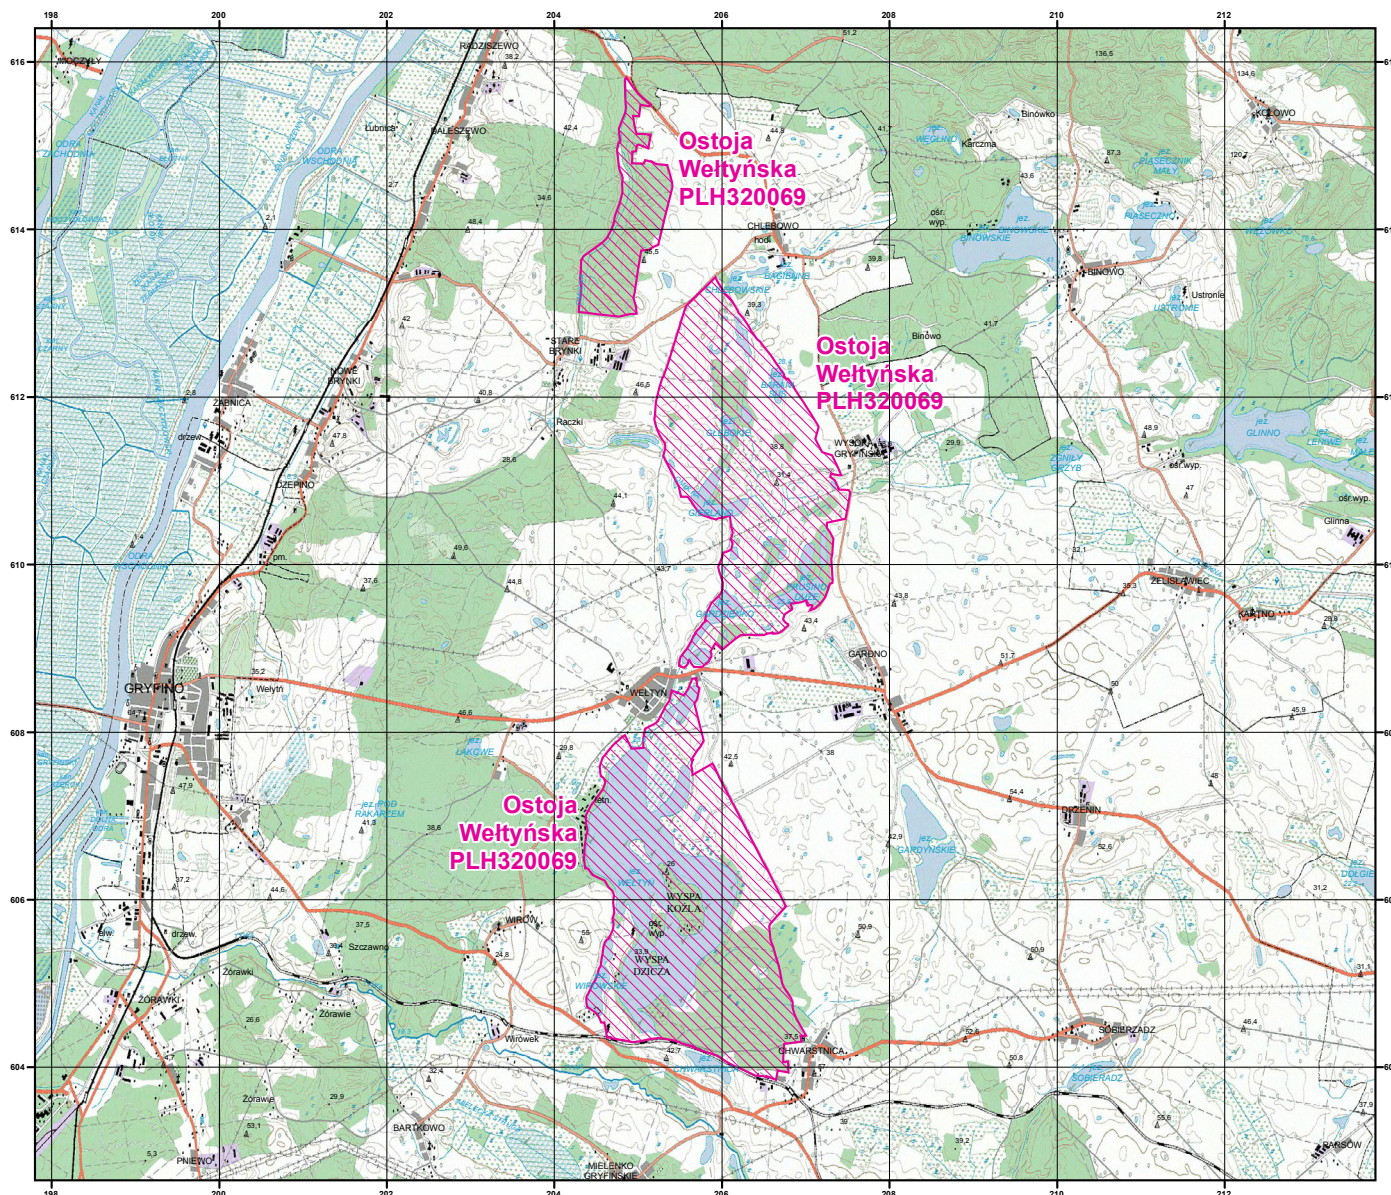

# MAPA SPECJALNEGO OBSZARU OCHRONY SIEDLISK OSTOJA WELTYŃSKA (PLH320069)

MAPA  
SPECJALNEGO  
OBSZARU  
OCHRONY SIEDLISK  
OSTOJA WELTYŃSKA

PLH320069  
arkusz 1/1

specjalny obszar  
ochrony siedlisk

Układ współrzędnych płaskich prostokątnych: PL-1992