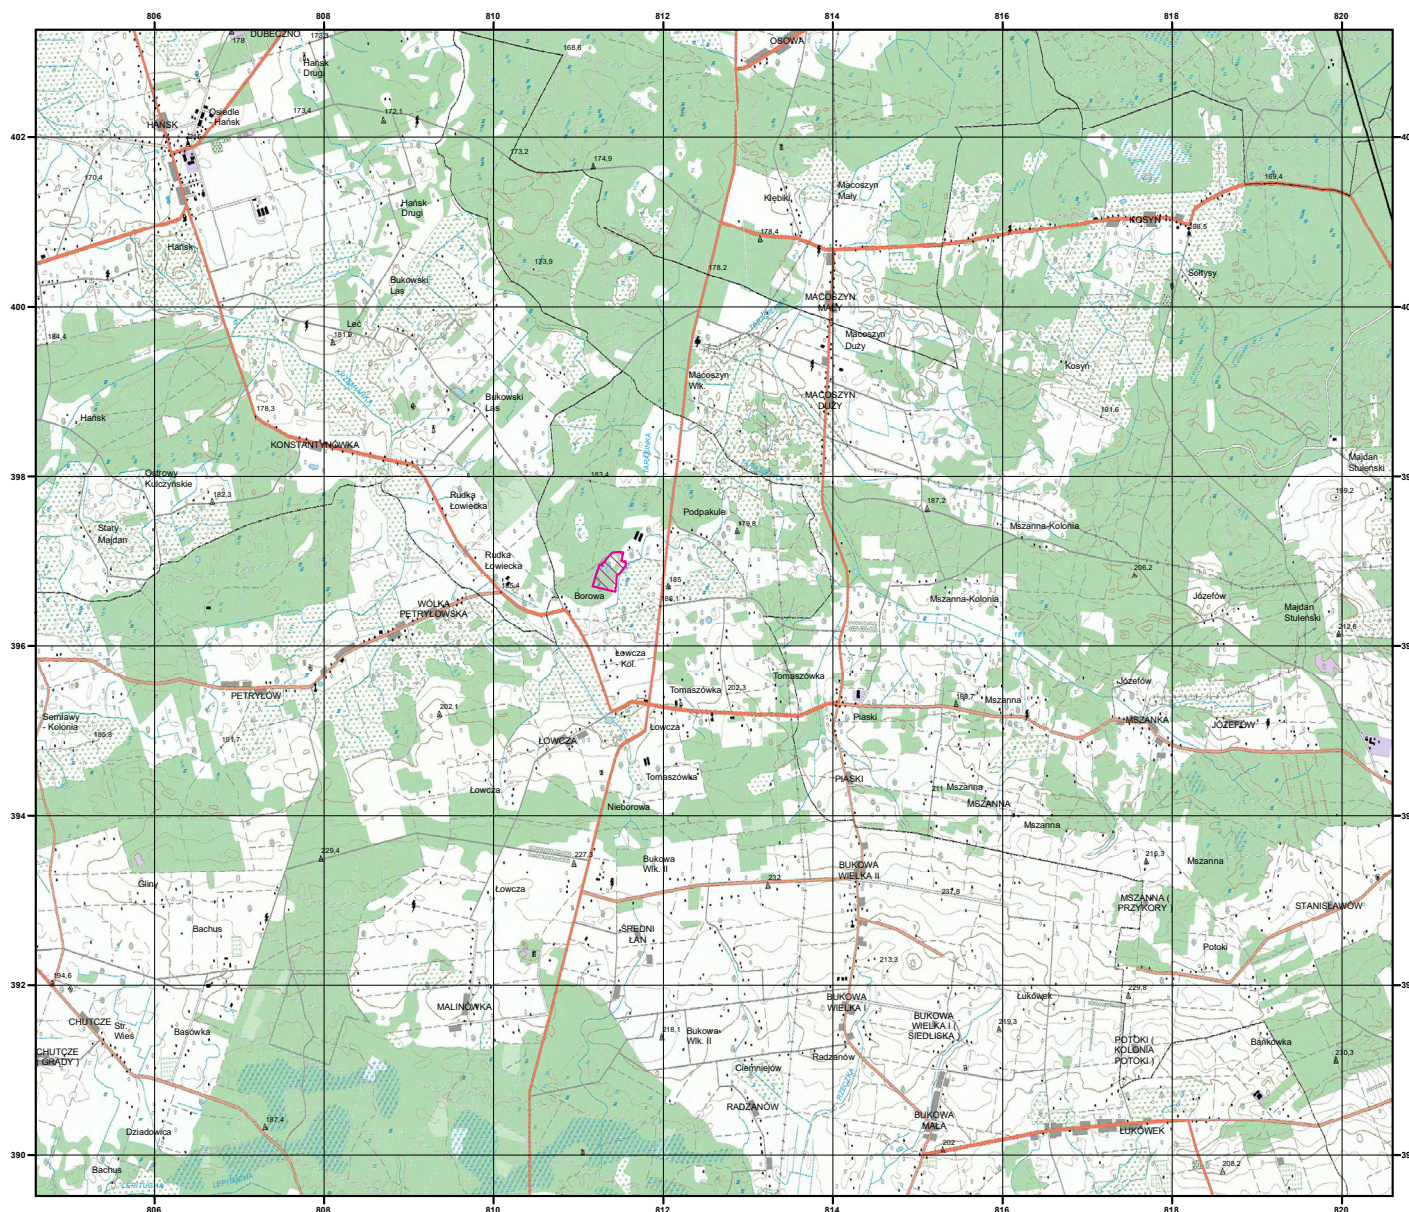

MAPA SPECJALNEGO OBSZARU OCHRONY SIEDLISK PODPAKULE (PLH060048)

MAPA SPECJALNEGO OBSZARU OCHRONY SIEDLISK

PODPAKULE

PLH060048

arkusz 1/1

specjalny obszar
ochrony siedlisk