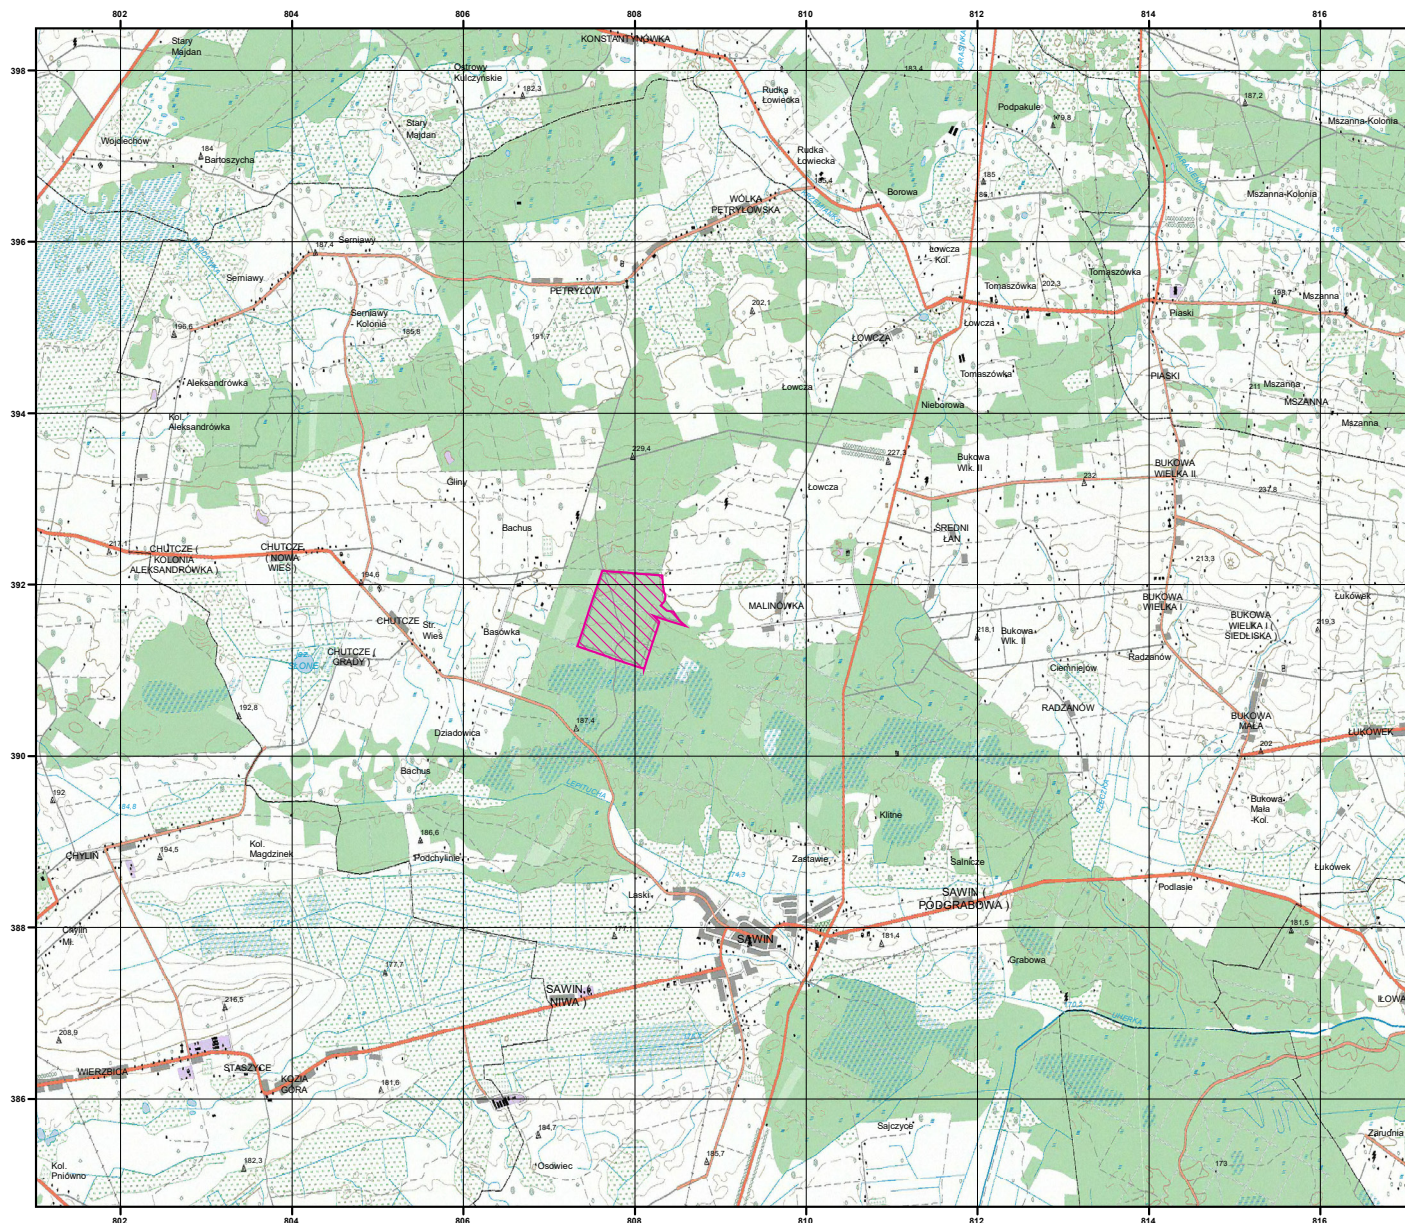

MAPA SPECJALNEGO OBSZARU OCHRONY SIEDLISK BACHUS (PLH060056)

MAPA SPECJALNEGO OBSZARU OCHRONY SIEDLISK

BACHUS

PLH060056

arkusz 1/1

 specjalny obszar
ochrony siedlisk

Układ współrzędnych płaskich prostokątnych: PL-1992