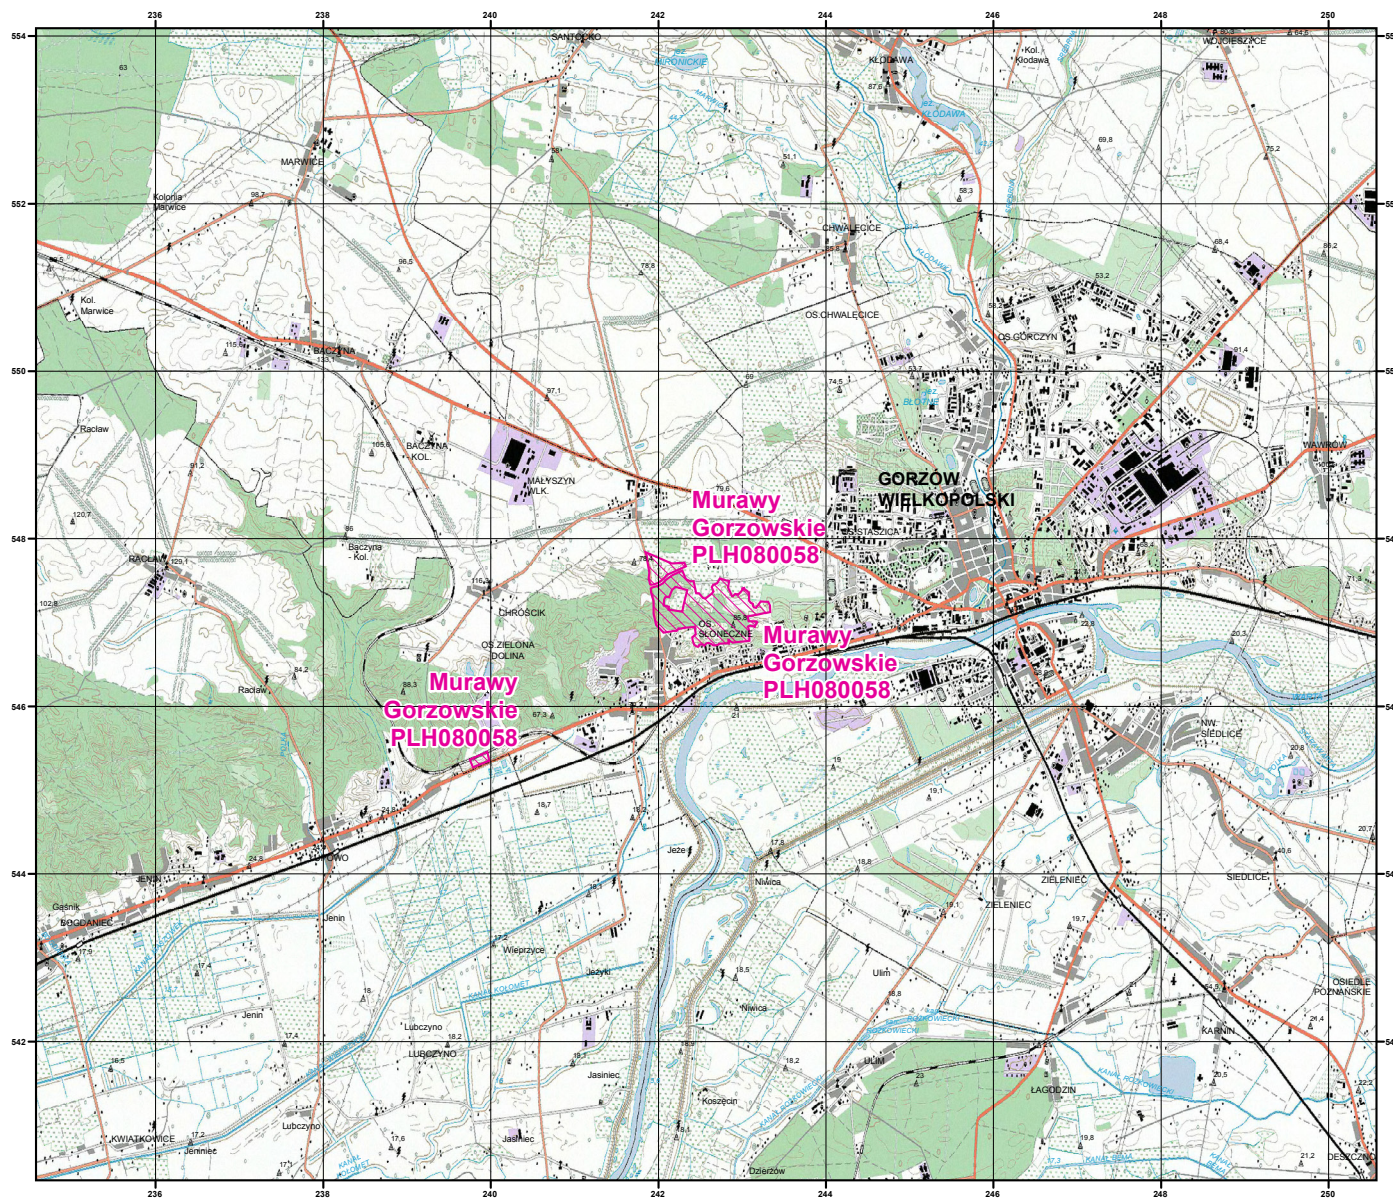

MAPA SPECJALNEGO OBSZARU OCHRONY SIEDLISK MURAWY GORZOWSKIE (PLH080058)

MAPA
SPECJALNEGO
OBSZARU
OCHRONY SIEDLISK
MURAWY GORZOWSKIE

PLH080058
arkusz 1/1

specjalny obszar
ochrony siedlisk

GENERALNA
DYREKCYJA
OCHRONY
ŚRODOWISKA