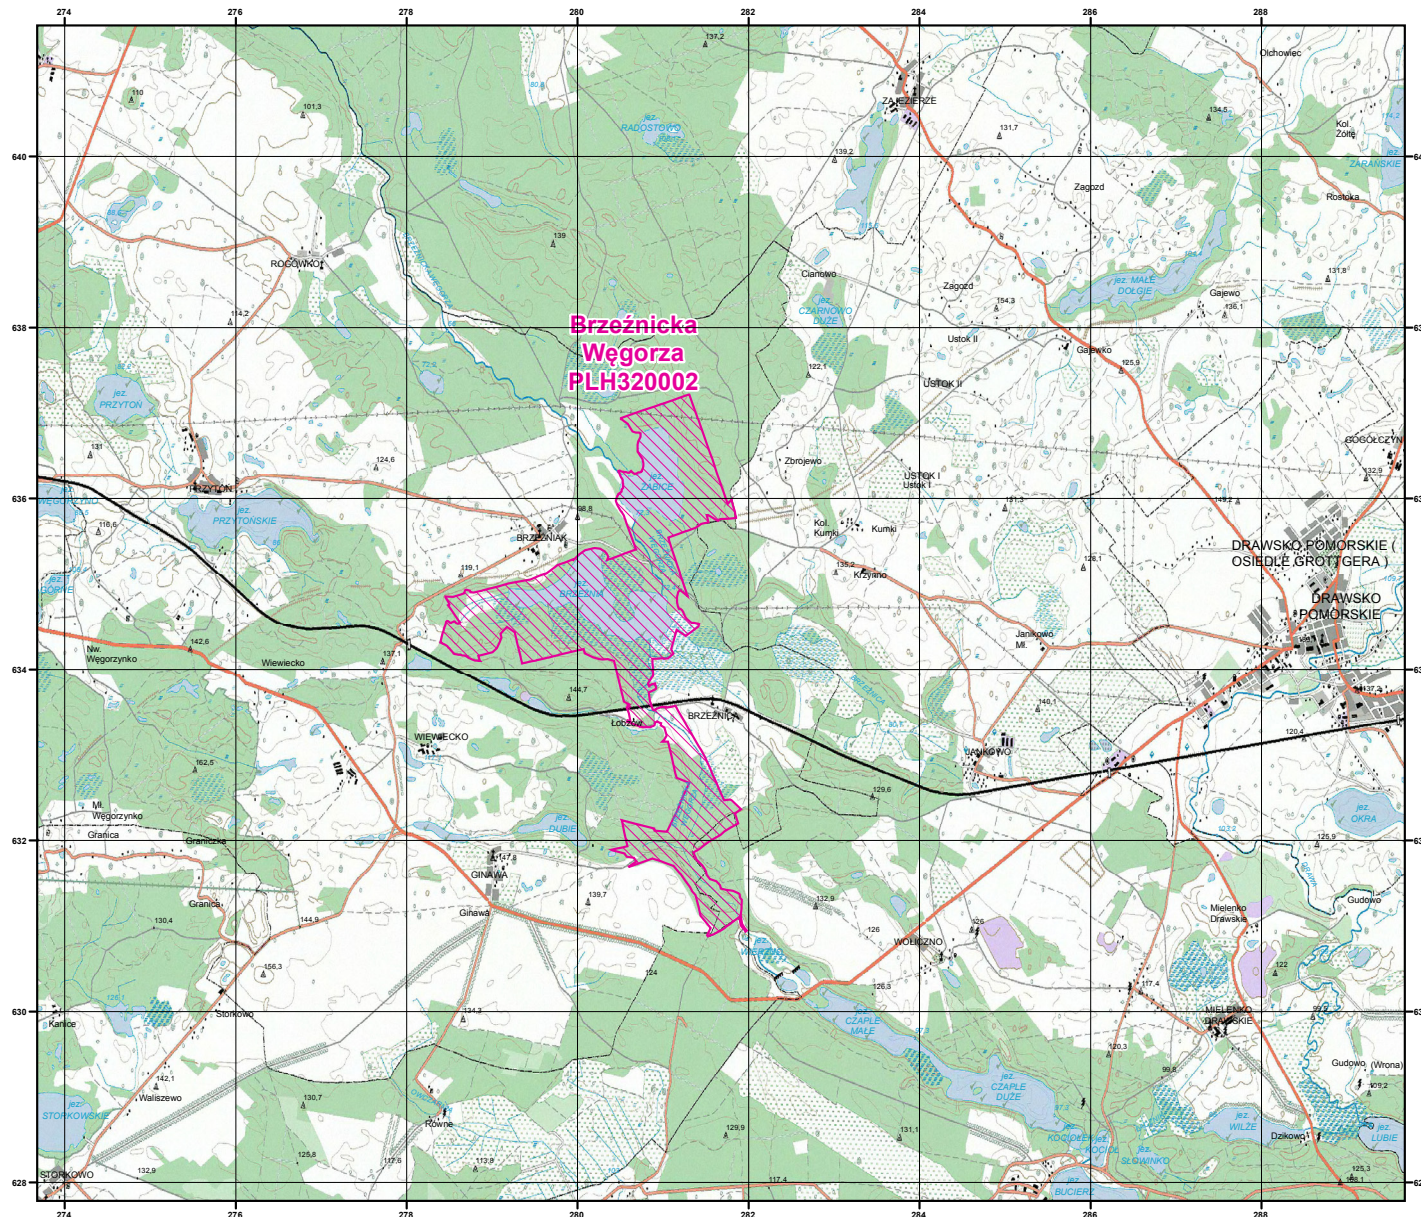

MAPA SPECJALNEGO OBSZARU OCHRONY SIEDLISK BRZEŹNICKA WĘGORZA (PLH320002)

MAPA
SPECJALNEGO
OBSZARU
OCHRONY SIEDLISK
BRZEŹNICKA WĘGORZA

PLH320002
arkusz 1/1

0 0.5 1 2 3 km

 specjalny obszar
ochrony siedlisk

Układ współrzędnych płaskich prostokątnych: PL-1992

  GENERALNA
DYREKCJA
OCHRONY
ŚRODOWISKA