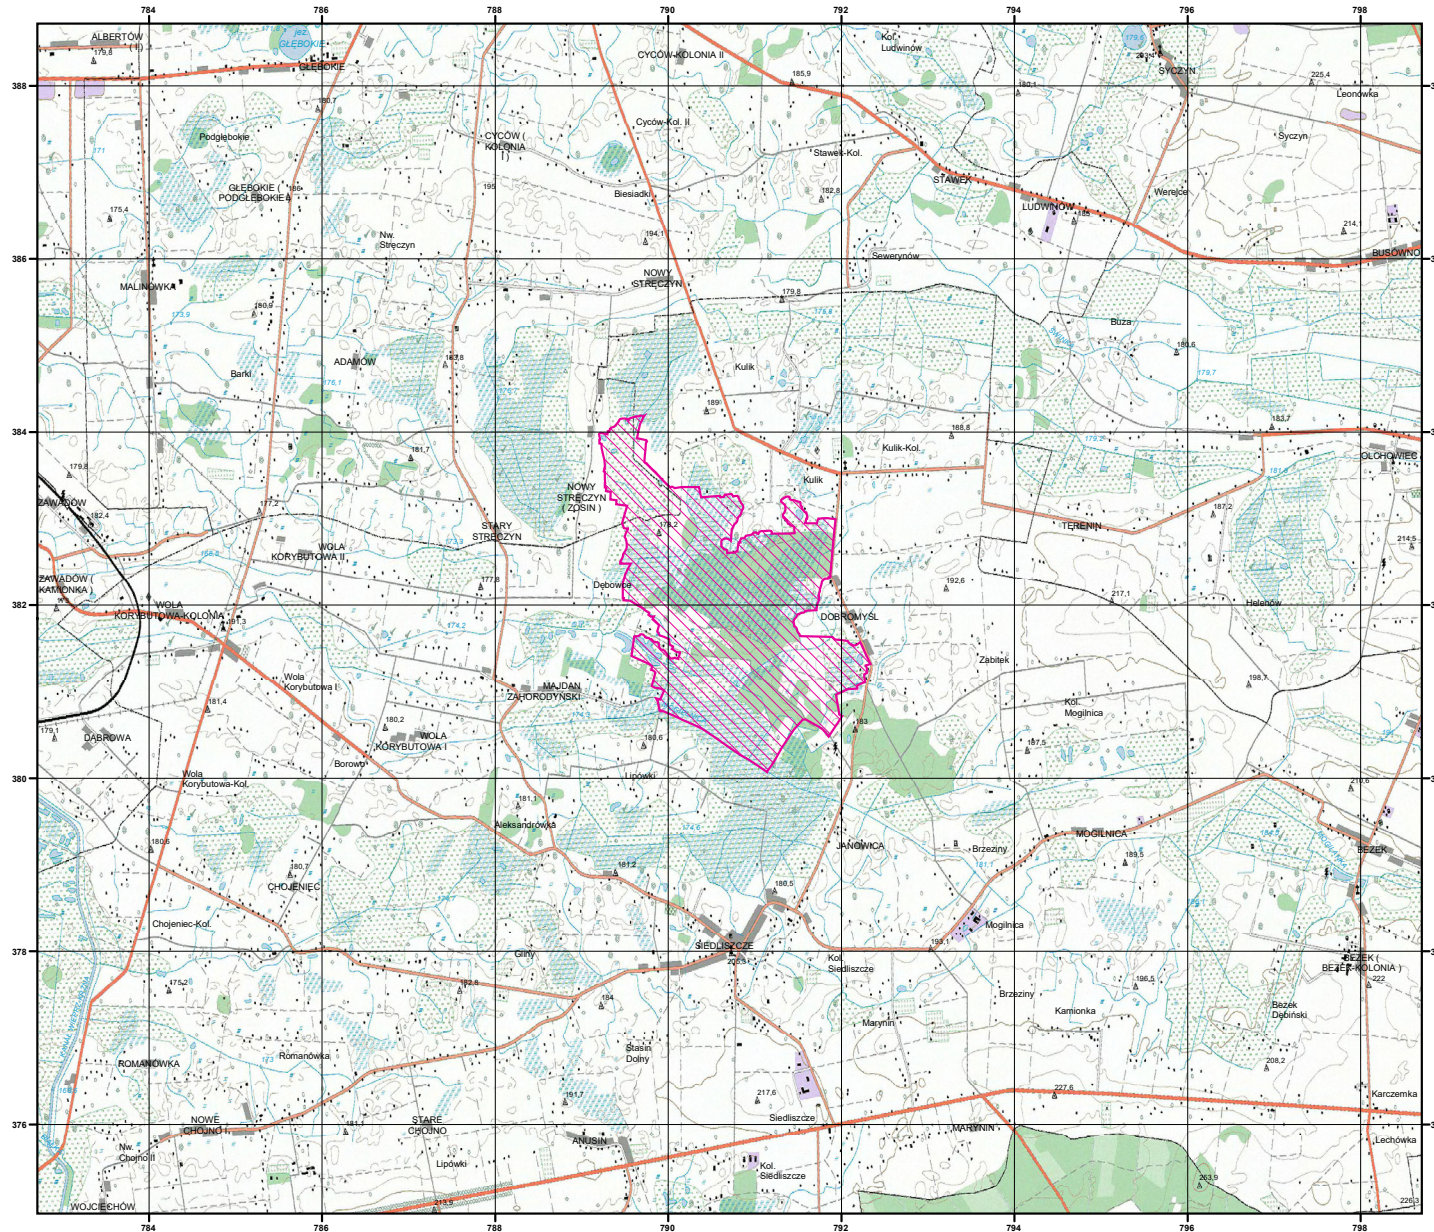

MAPA SPECJALNEGO OBSZARU OCHRONY SIEDLISK DOBROMYŚL (PLH060033)

MAPA
SPECJALNEGO
OBSZARU
OCHRONY SIEDLISK

DOBROMYŚL

PLH060033

arkusz 1/1

 specjalny obszar
ochrony siedlisk

Układ współrzędnych płaskich prostokątnych: PL-1992