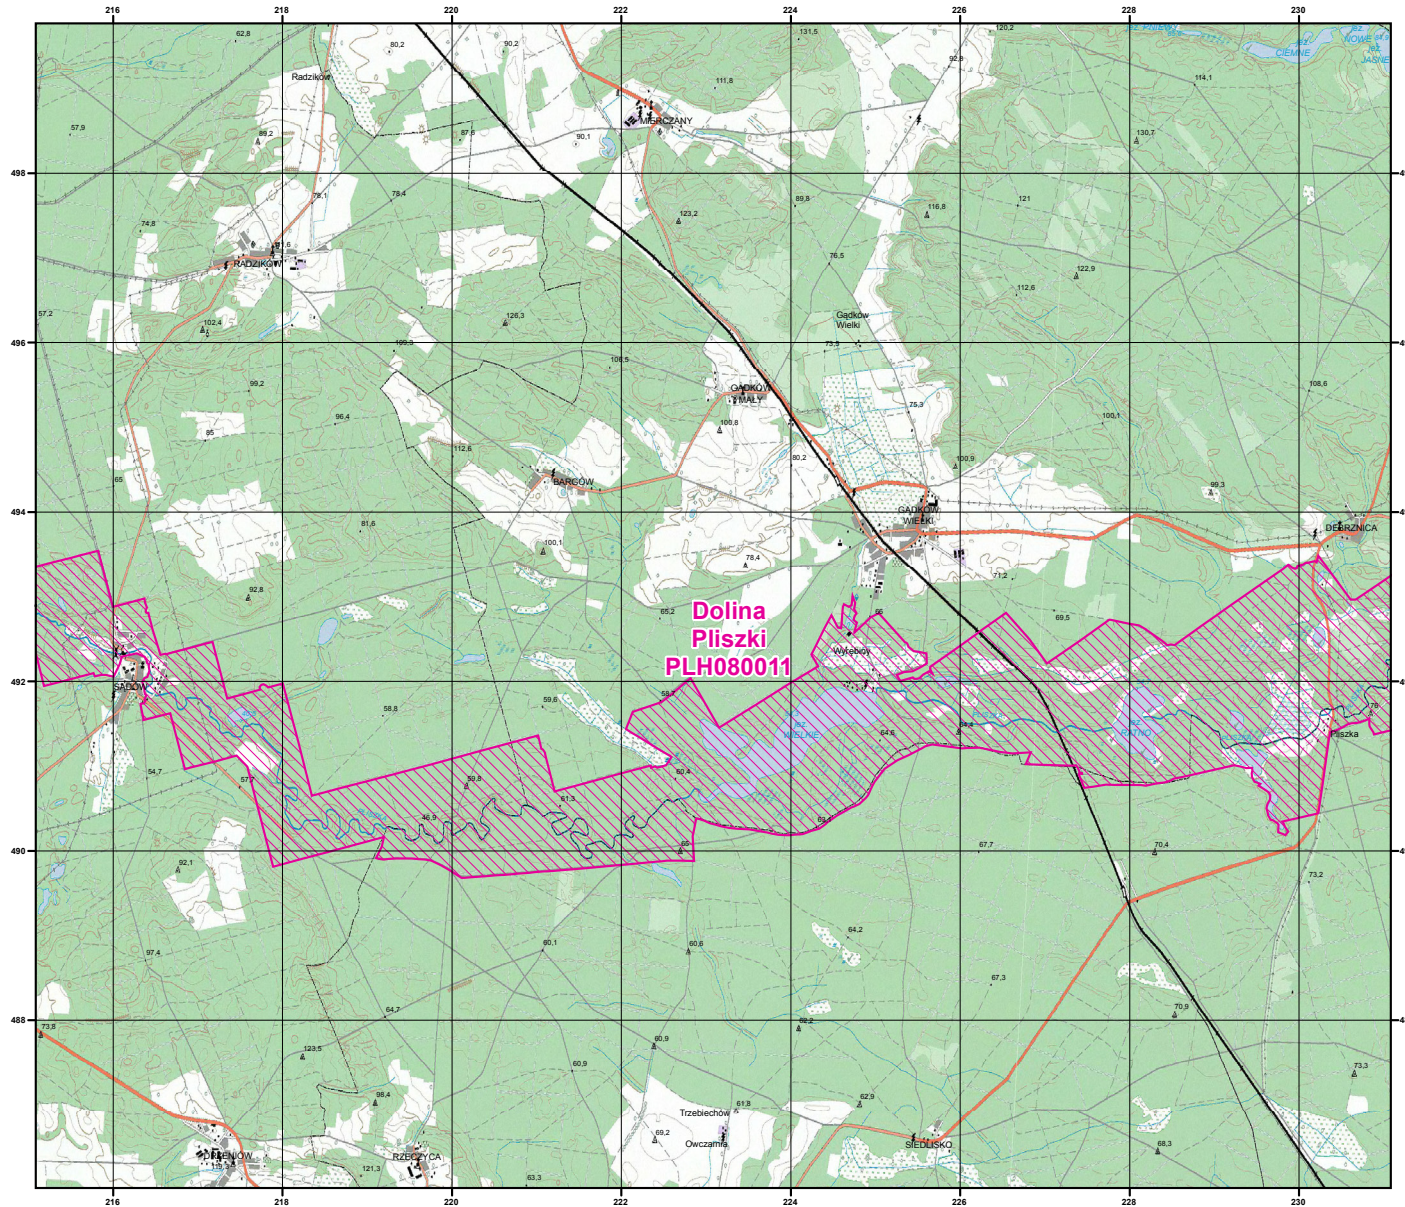

MAPA SPECJALNEGO OBSZARU OCHRONY SIEDLISK DOLINA PLISZKI (PLH080011)

MAPA
SPECJALNEGO
OBSZARU
OCHRONY SIEDLISK

DOLINA PLISZKI

PLH080011

arkusz 1/3

 specjalny obszar
ochrony siedlisk

Układ współrzędnych płaskich prostokątnych: PL-1992

GENERALNA
DYREKCJA
OCHRONY
ŚRODOWISKA

MAPA
SPECJALNEGO
OBSZARU
OCHRONY SIEDLISK

DOLINA PLISZKI

PLH080011

arkusz 2/3

 specjalny obszar
ochrony siedlisk

Układ współrzędnych płaskich prostokątnych: PL-1992

MAPA
SPECJALNEGO
OBSZARU
OCHRONY SIEDLISK

DOLINA PLISZKI

PLH080011

arkusz 3/3

 specjalny obszar
ochrony siedlisk

Układ współrzędnych płaskich prostokątnych: PL-1992