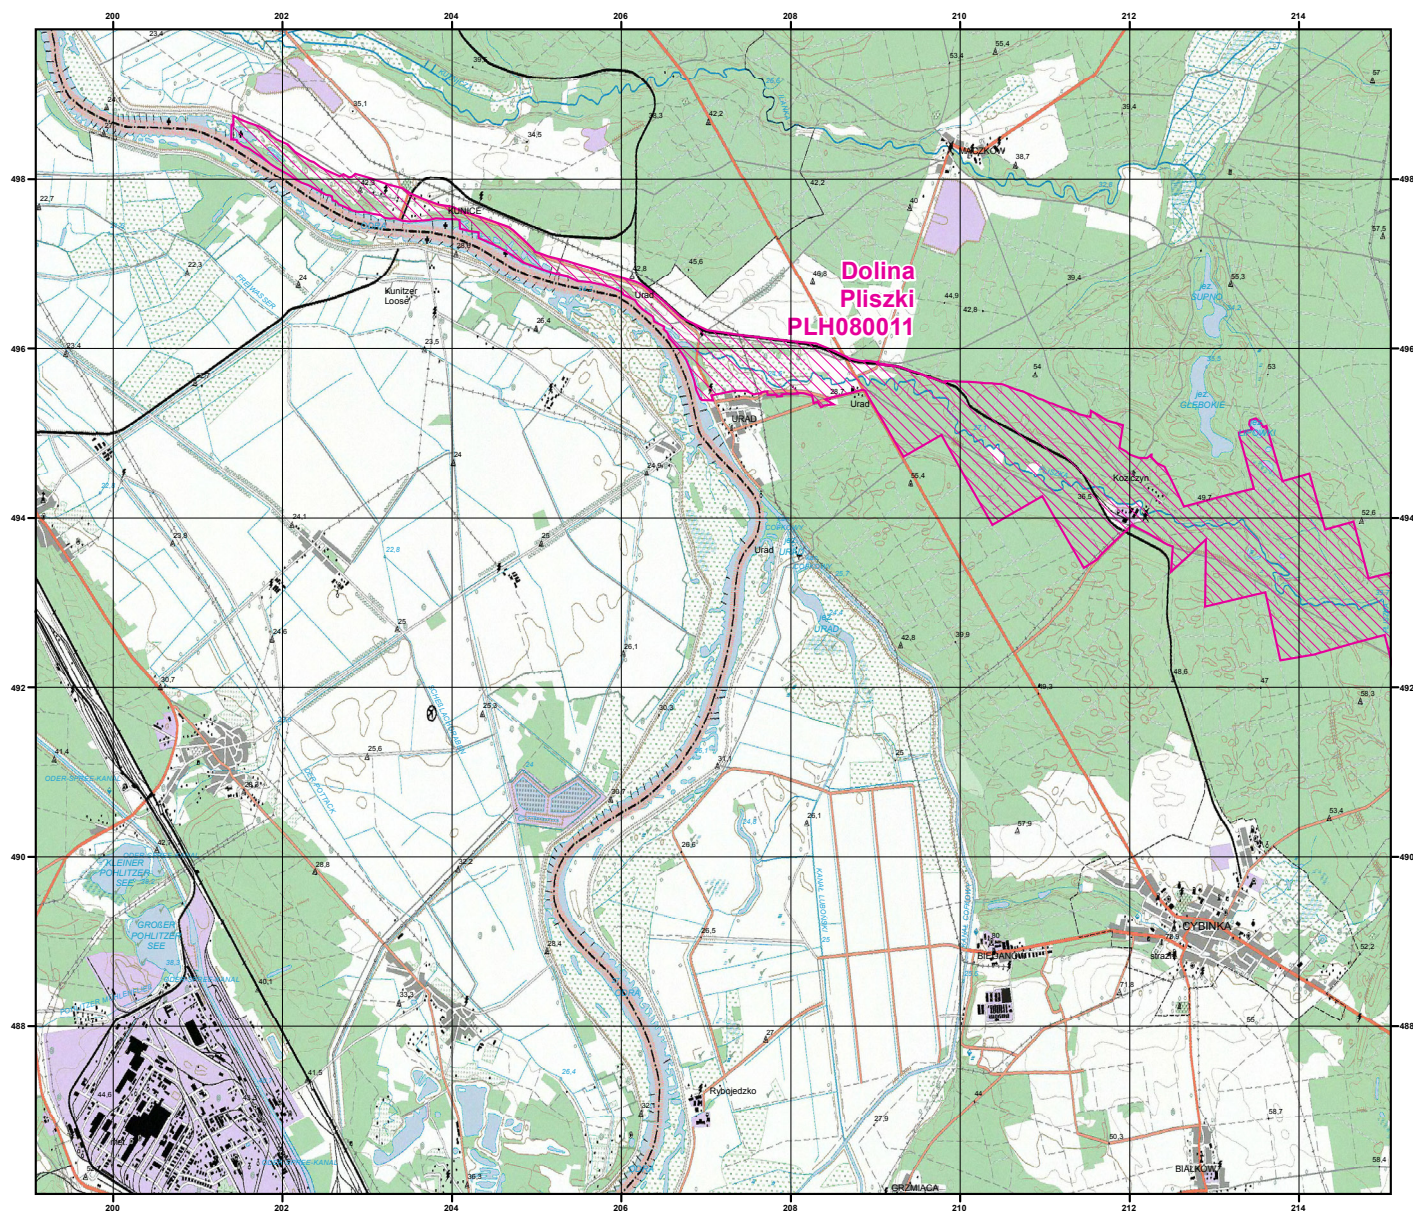

MAPA SPECJALNEGO OBSZARU OCHRONY SIEDLISK DOLINA PLISZKI (PLH080011)

MAPA
SPECJALNEGO
OBSZARU
OCHRONY SIEDLISK

DOLINA PLISZKI

PLH080011

arkusz 1/3

 specjalny obszar
ochrony siedlisk

Układ współrzędnych płaskich prostokątnych: PL-1992

GENERALNA
DYREKCJA
OCHRONY
ŚRODOWISKA

MAPA
SPECJALNEGO
OBSZARU
OCHRONY SIEDLISK

DOLINA PLISZKI

PLH080011

arkusz 2/3

 specjalny obszar
ochrony siedlisk

Układ współrzędnych płaskich prostokątnych: PL-1992

MAPA
SPECJALNEGO
OBSZARU
OCHRONY SIEDLISK

DOLINA PLISZKI

PLH080011

arkusz 3/3

 specjalny obszar
ochrony siedlisk

Układ współrzędnych płaskich prostokątnych: PL-1992