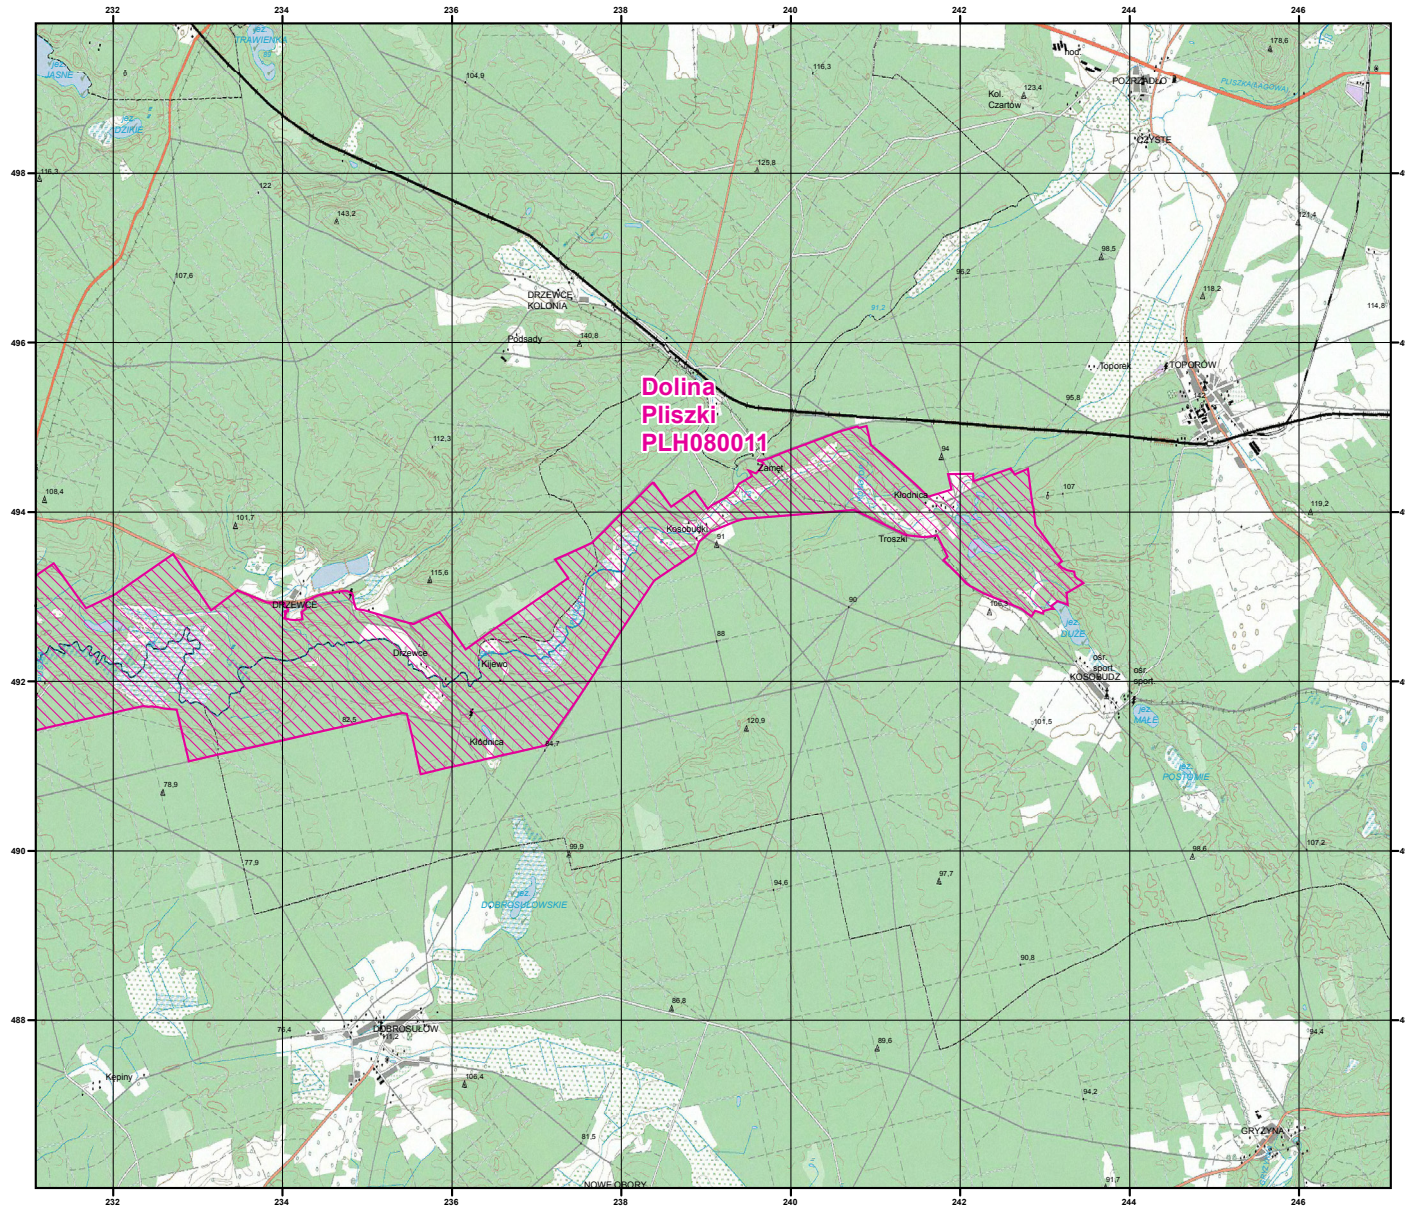

MAPA SPECJALNEGO OBSZARU OCHRONY SIEDLISK DOLINA PLISZKI (PLH080011)

MAPA
SPECJALNEGO
OBSZARU
OCHRONY SIEDLISK

DOLINA PLISZKI

PLH080011

arkusz 1/3

 specjalny obszar
ochrony siedlisk

Układ współrzędnych płaskich prostokątnych: PL-1992

GENERALNA
DYREKCJA
OCHRONY
ŚRODOWISKA

MAPA
SPECJALNEGO
OBSZARU
OCHRONY SIEDLISK

DOLINA PLISZKI

PLH080011

arkusz 2/3

 specjalny obszar
ochrony siedlisk

Układ współrzędnych płaskich prostokątnych: PL-1992

MAPA
SPECJALNEGO
OBSZARU
OCHRONY SIEDLISK

DOLINA PLISZKI

PLH080011

arkusz 3/3

 specjalny obszar
ochrony siedlisk

Układ współrzędnych płaskich prostokątnych: PL-1992