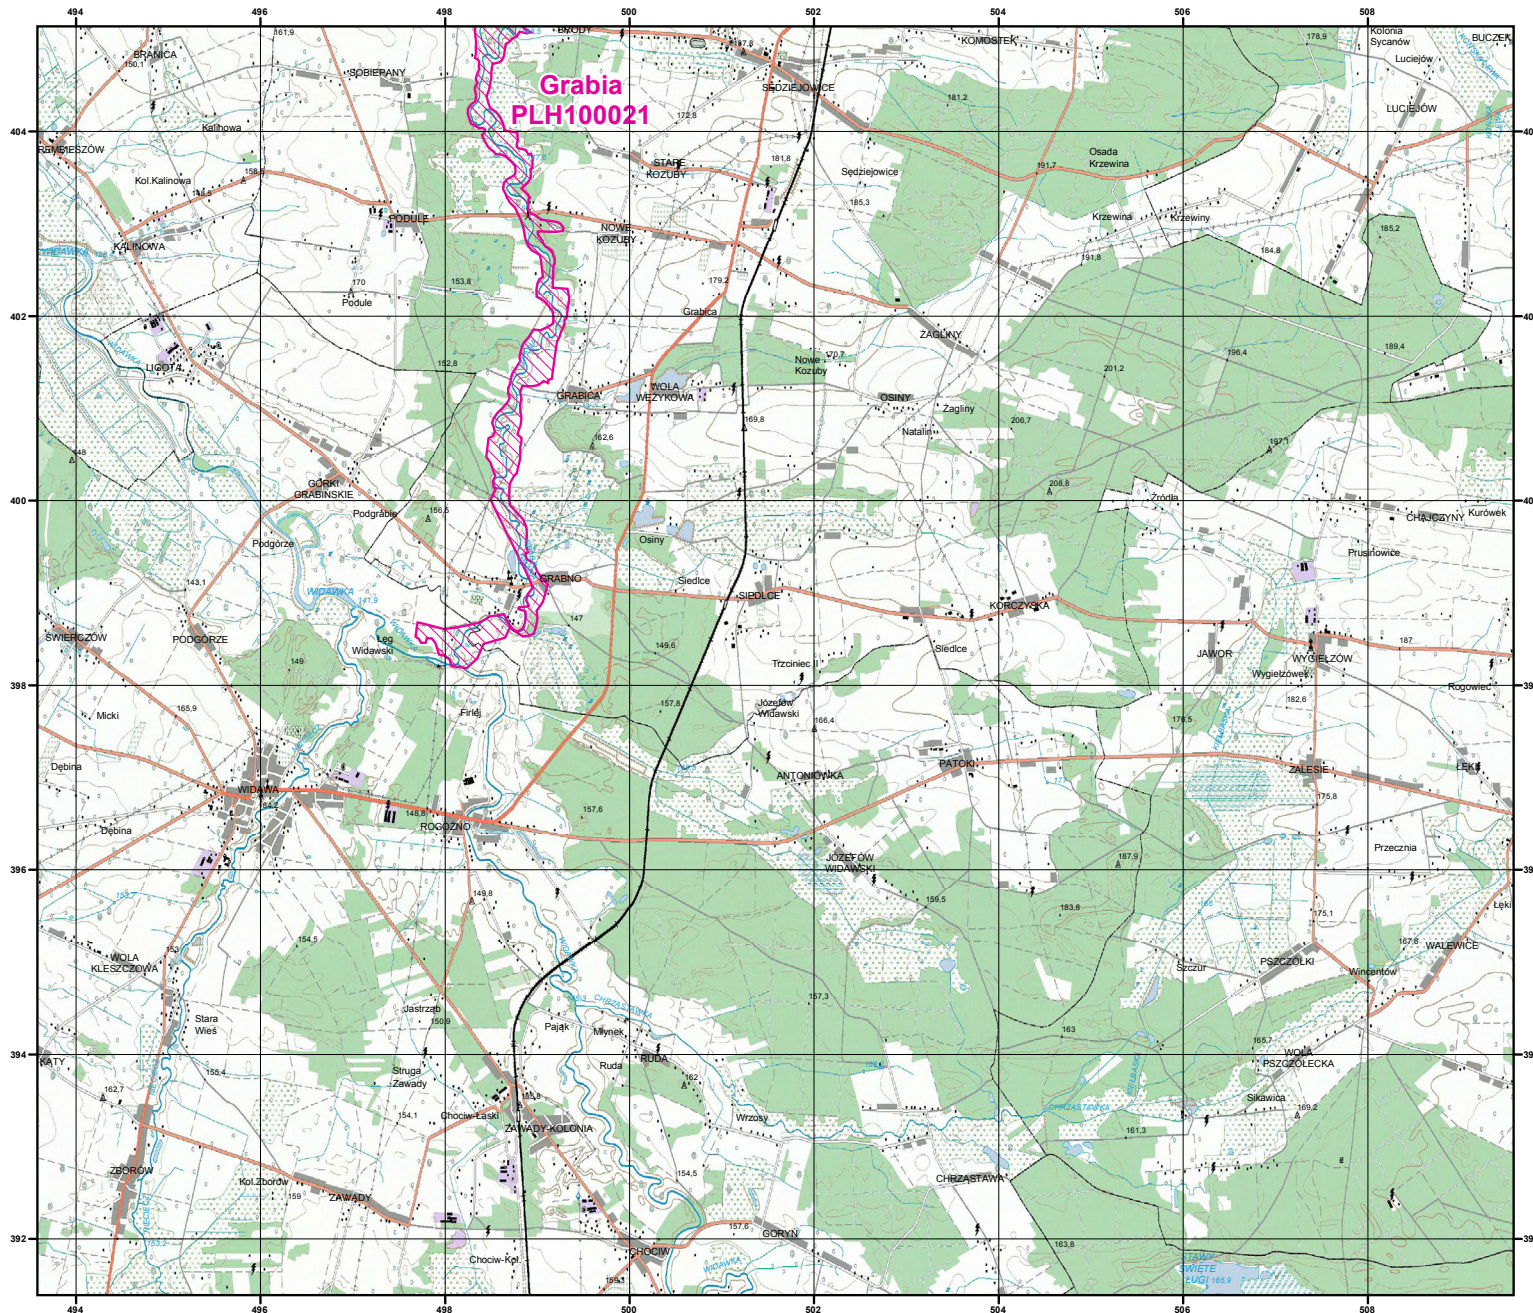

MAPA
SPECJALNEGO
OBSZARU
OCHRONY SIEDLISK

GRABIA

PLH100021

arkusz 2/3

 specjalny obszar
ochrony siedlisk

Układ współrzędnych płaskich prostokątnych: PL-1992

MAPA
SPECJALNEGO
OBSZARU
OCHRONY SIEDLISK

GRABIA

PLH100021

arkusz 3/3

 specjalny obszar
ochrony siedlisk

Układ współrzędnych płaskich prostokątnych: PL-1992