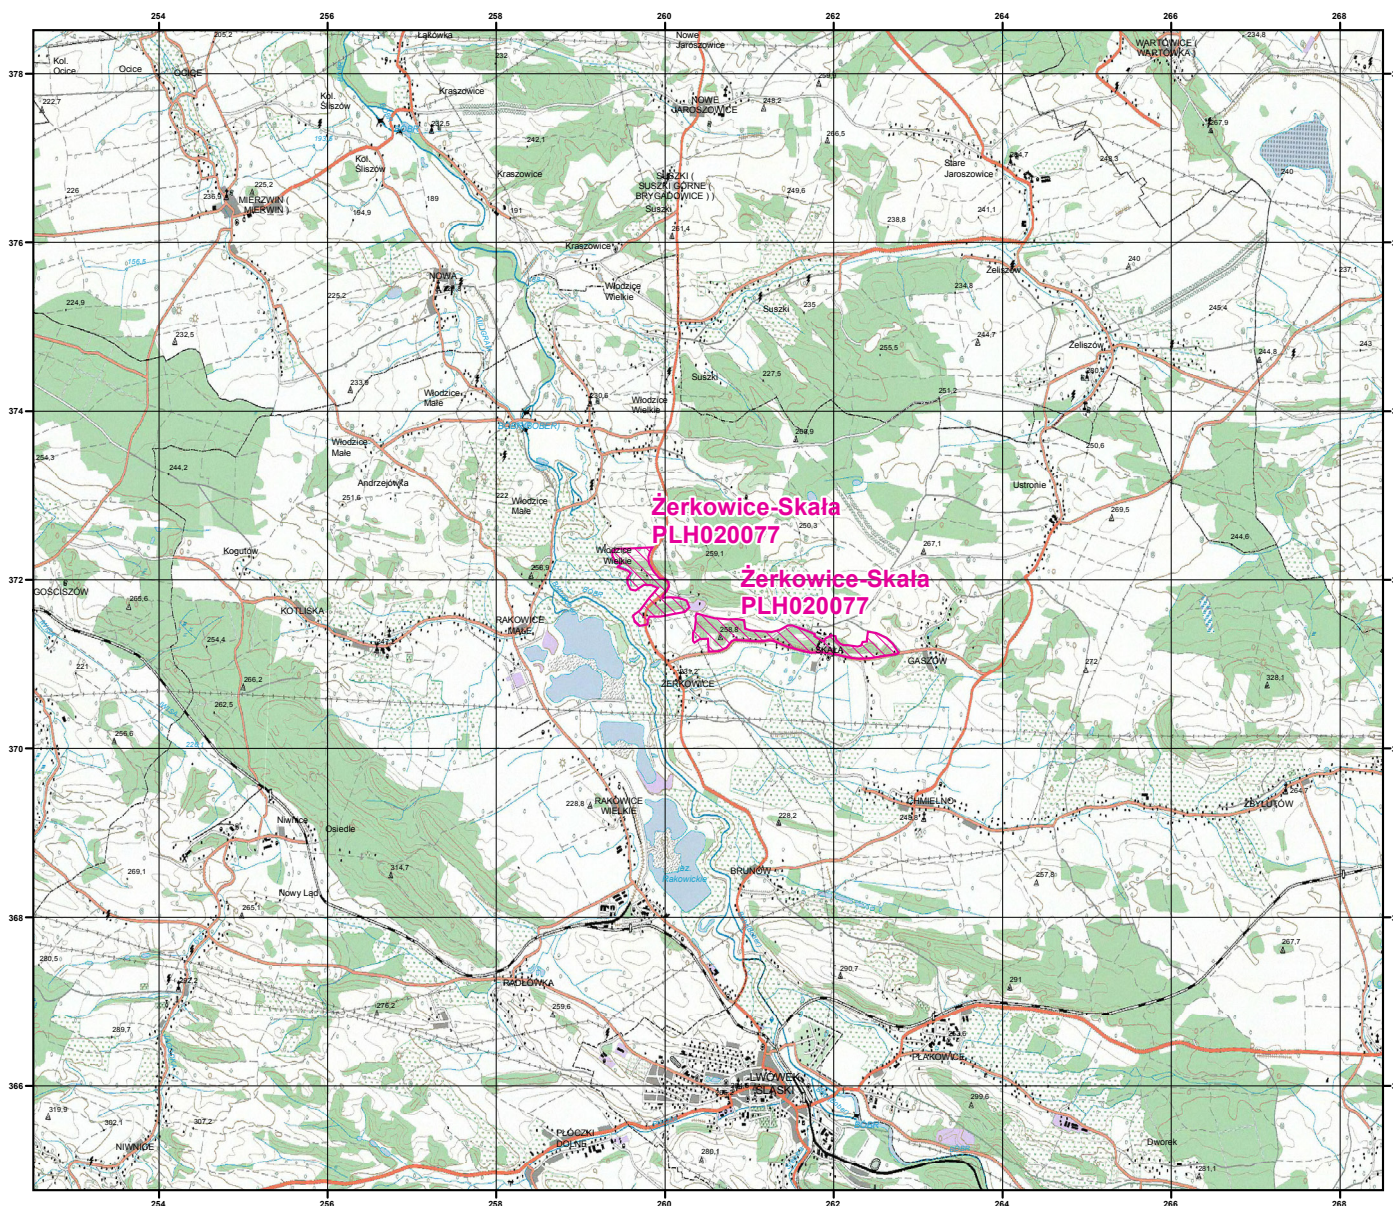

MAPA SPECJALNEGO OBSZARU OCHRONY SIEDLISK ŻERKOWICE-SKAŁA (PLH020077)

MAPA SPECJALNEGO OBSZARU OCHRONY SIEDLISK ŻERKOWICE-SKAŁA

PLH020077
arkusz 1/1

specjalny obszar
ochrony siedlisk