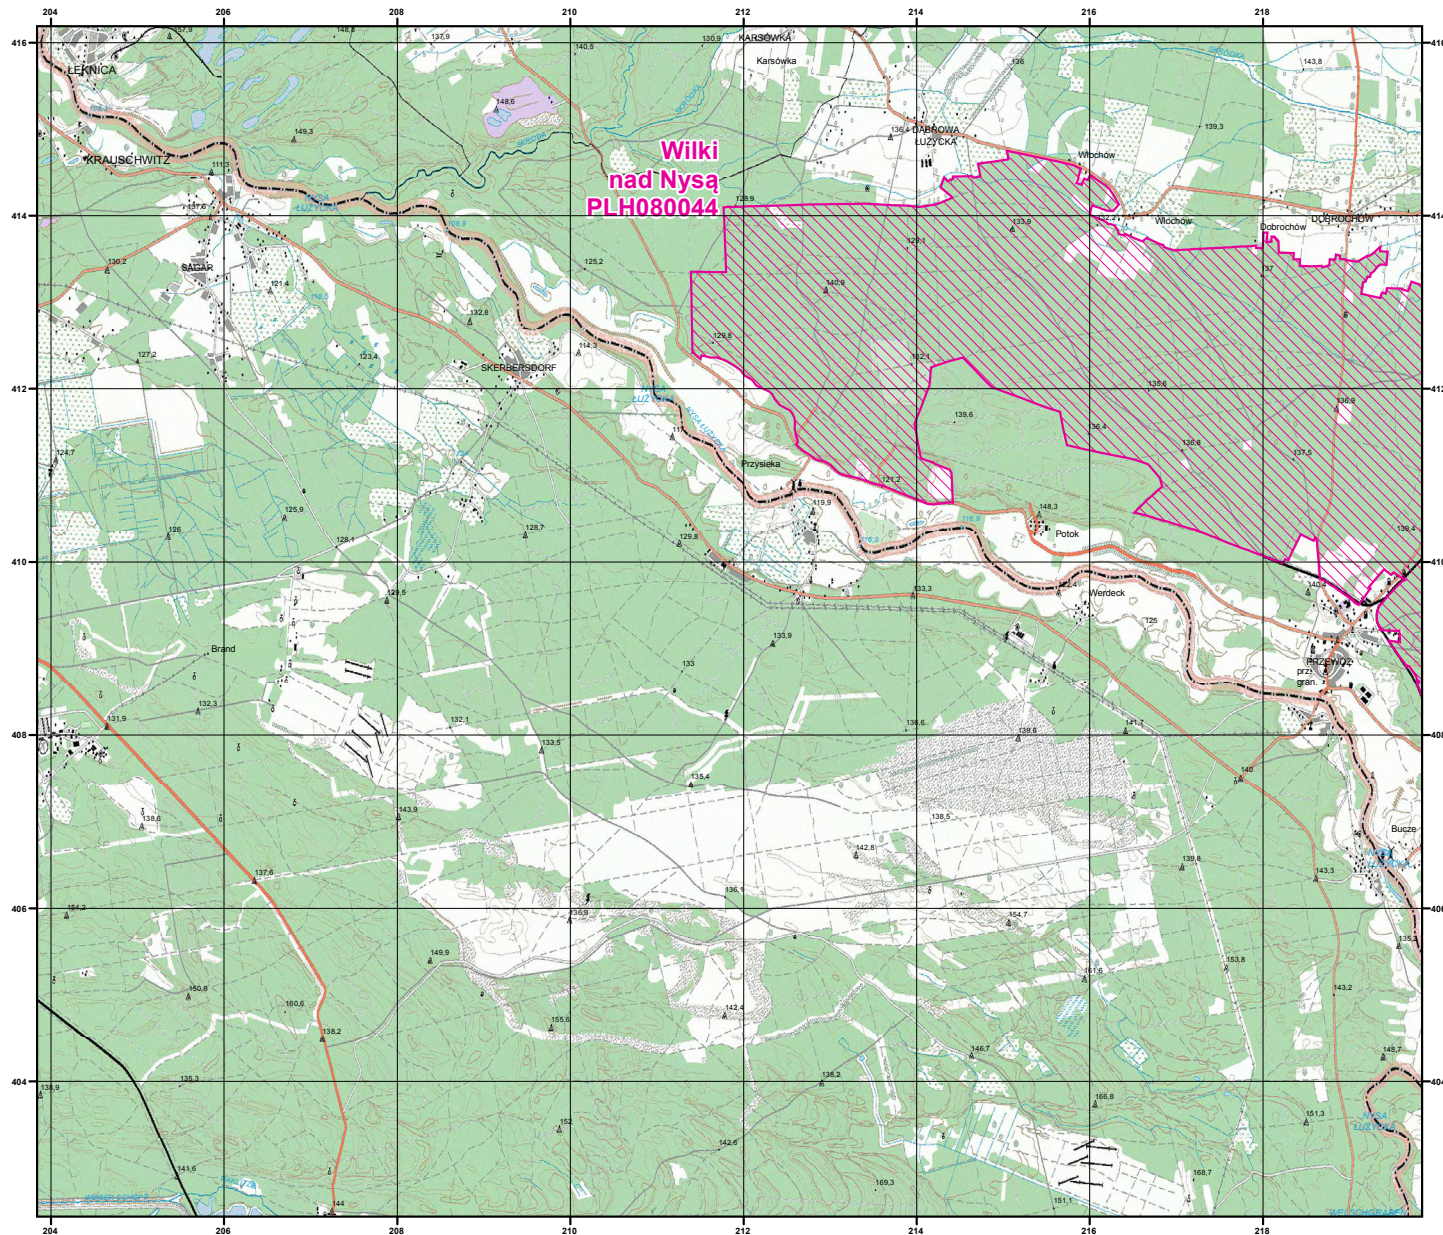

MAPA SPECJALNEGO OBSZARU OCHRONY SIEDLISK WILKI NAD NYŚĄ (PLH080044)

MAPA
SPECJALNEGO
OBSZARU
OCHRONY SIEDLISK

WILKI NAD NYŚĄ

PLH080044

arkusz 1/3

 specjalny obszar
ochrony siedlisk

Układ współrzędnych płaskich prostokątnych: PL-1992

MAPA
SPECJALNEGO
OBSZARU
OCHRONY SIEDLISK

WILKI NAD NYSĄ

PLH080044

arkusz 2/3

 specjalny obszar
ochrony siedlisk

Układ współrzędnych płaskich prostokątnych: PL-1992

**Wilki
nad Nysą
PLH080044**

MAPA
SPECJALNEGO
OBSZARU
OCHRONY SIEDLISK

WILKI NAD NYŚĄ

PLH080044

arkusz 3/3

 specjalny obszar
ochrony siedlisk

Układ współrzędnych płaskich prostokątnych: PL-1992