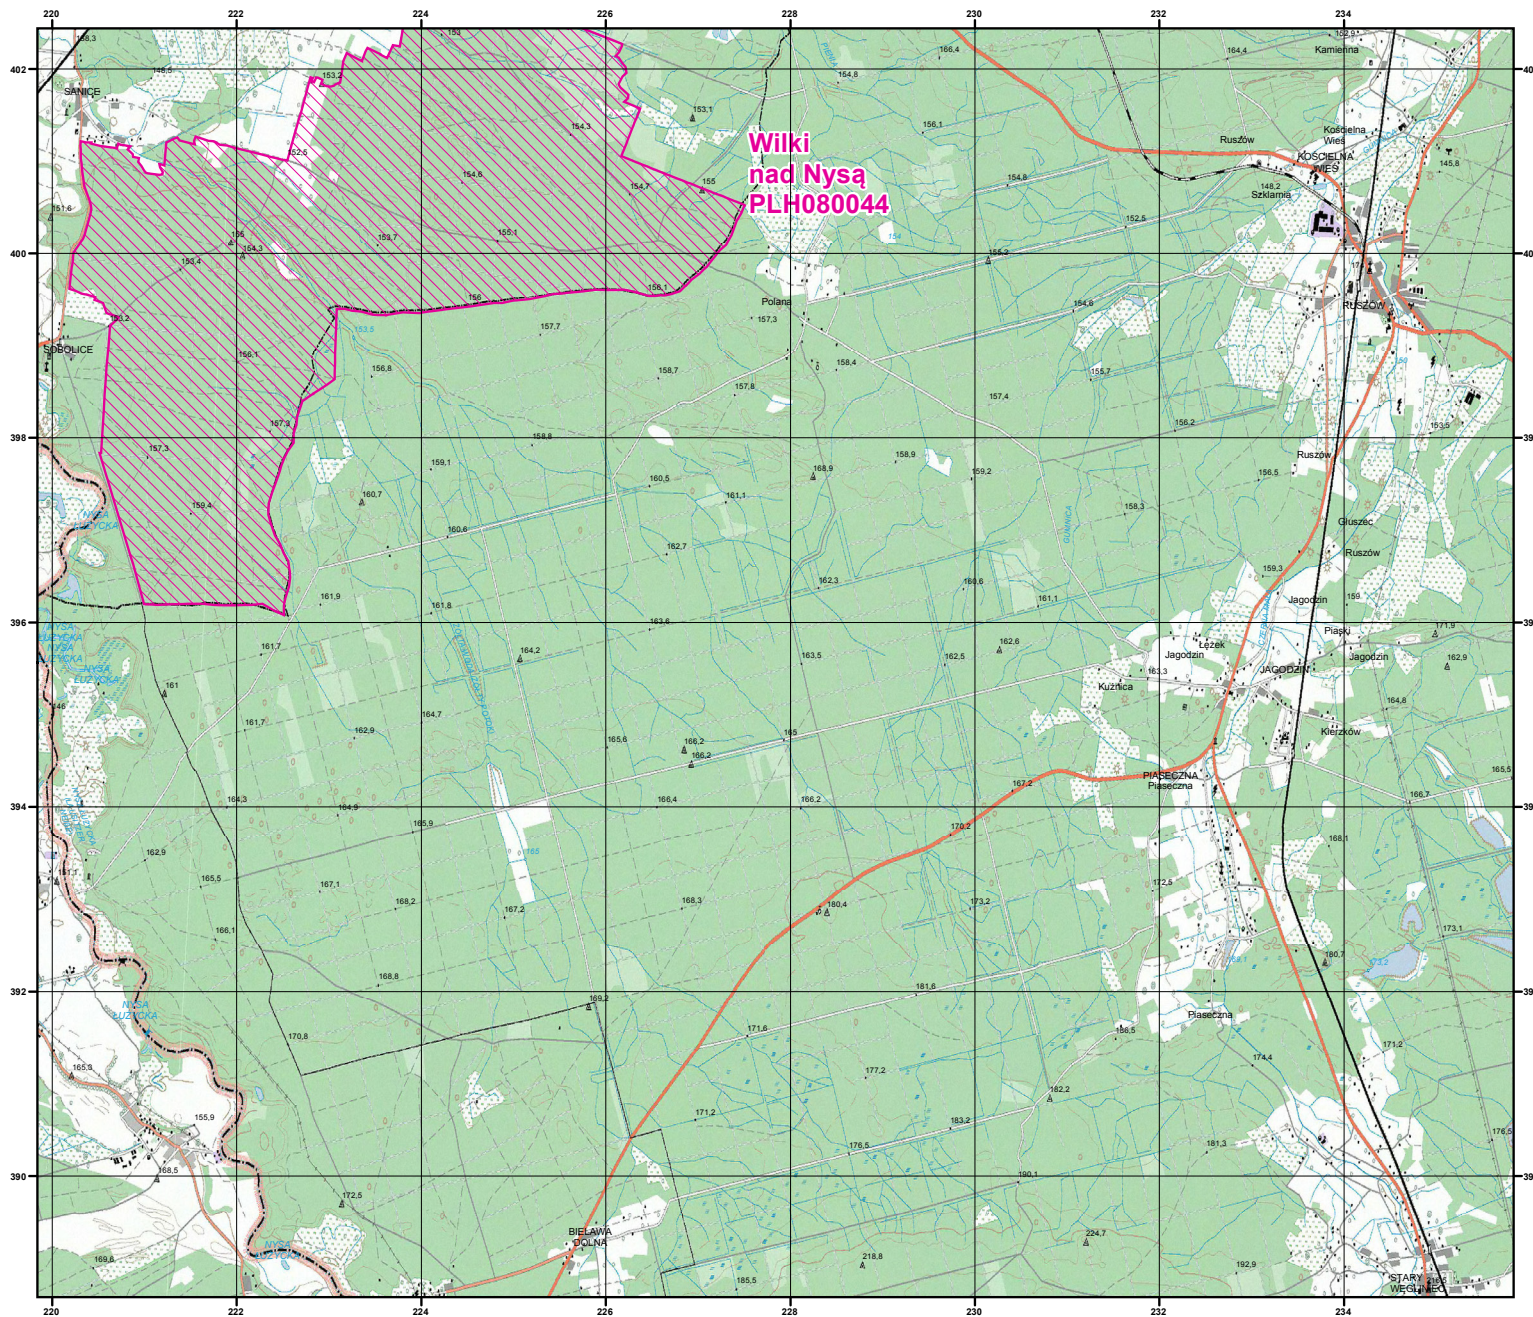

MAPA SPECJALNEGO OBSZARU OCHRONY SIEDLISK WILKI NAD NYŚĄ (PLH080044)

MAPA
SPECJALNEGO
OBSZARU
OCHRONY SIEDLISK

WILKI NAD NYŚĄ

PLH080044

arkusz 1/3

 specjalny obszar
ochrony siedlisk

Układ współrzędnych płaskich prostokątnych: PL-1992

MAPA
SPECJALNEGO
OBSZARU
OCHRONY SIEDLISK

WILKI NAD NYSĄ

PLH080044

arkusz 2/3

 specjalny obszar
ochrony siedlisk

Układ współrzędnych płaskich prostokątnych: PL-1992

**Wilki
nad Nysą
PLH080044**

MAPA
SPECJALNEGO
OBSZARU
OCHRONY SIEDLISK

WILKI NAD NYŚĄ

PLH080044

arkusz 3/3

 specjalny obszar
ochrony siedlisk

Układ współrzędnych płaskich prostokątnych: PL-1992