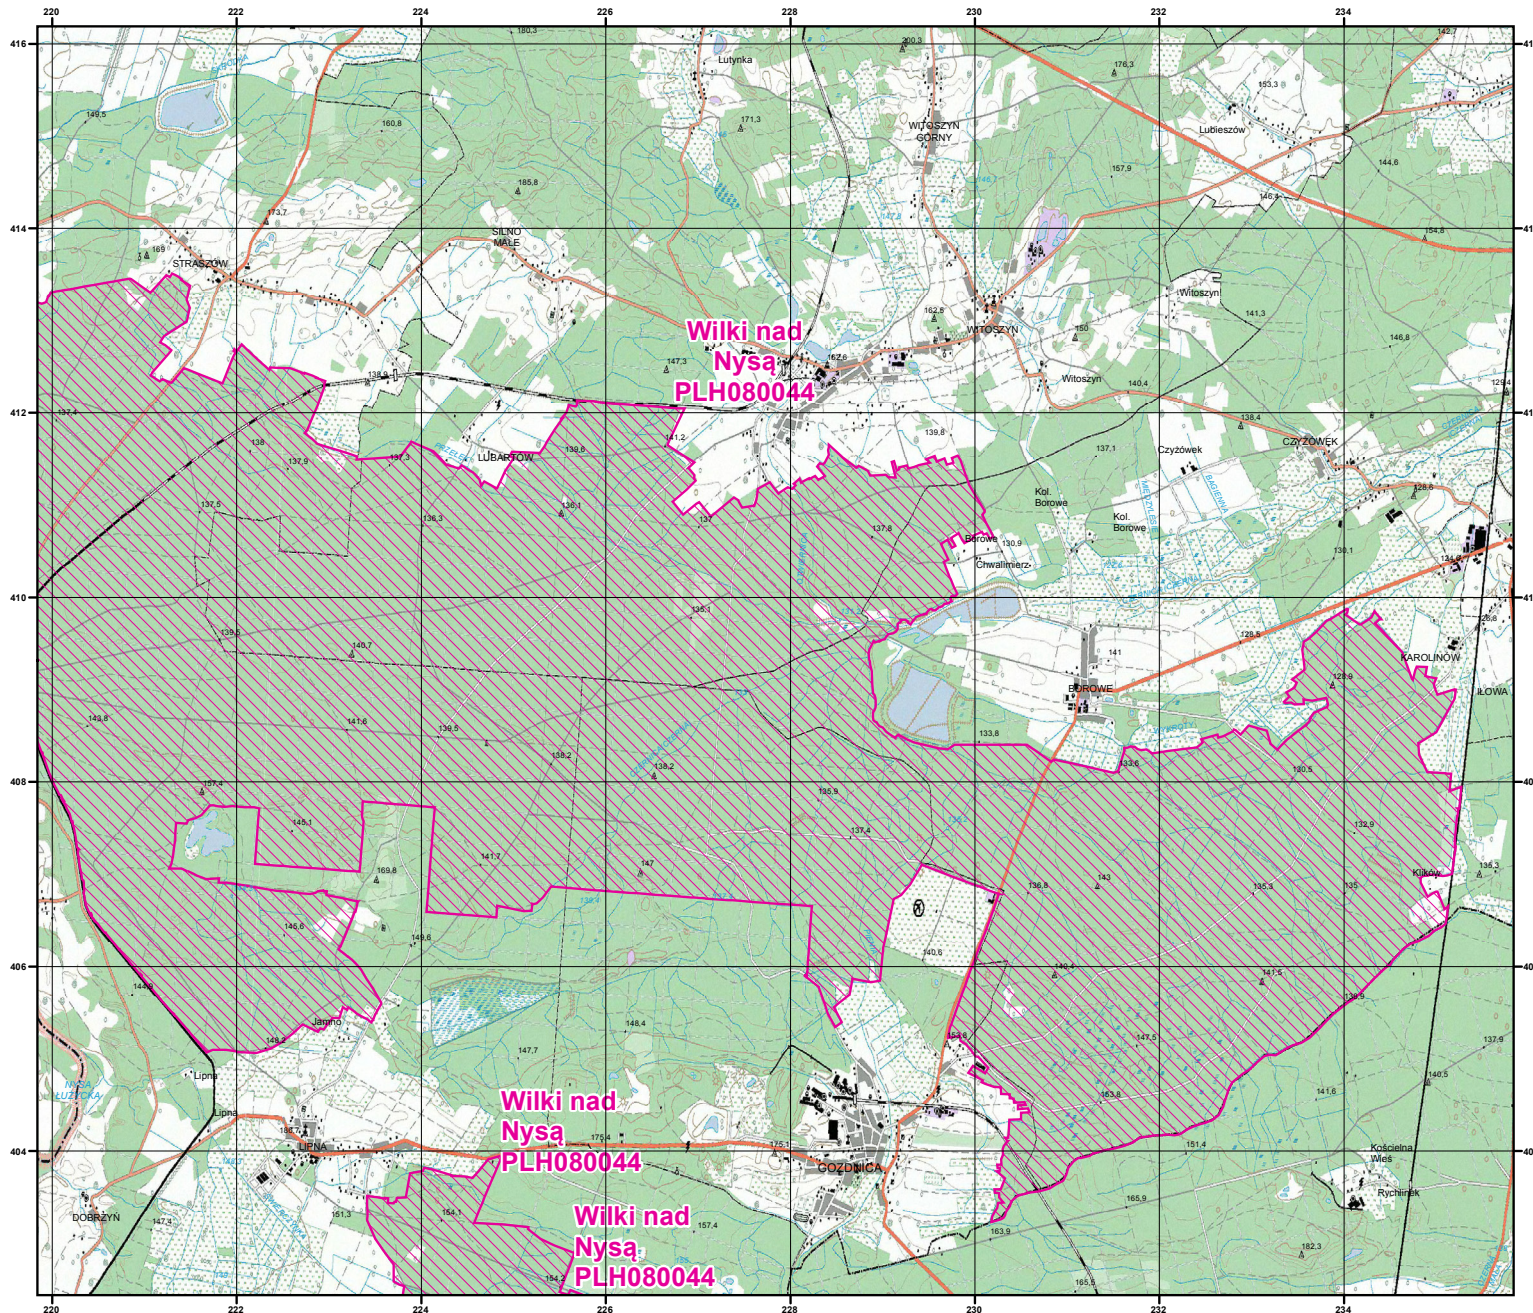

MAPA SPECJALNEGO OBSZARU OCHRONY SIEDLISK WILKI NAD NYŚĄ (PLH080044)

MAPA
SPECJALNEGO
OBSZARU
OCHRONY SIEDLISK

WILKI NAD NYŚĄ

PLH080044

arkusz 1/3

 specjalny obszar
ochrony siedlisk

Układ współrzędnych płaskich prostokątnych: PL-1992

MAPA
SPECJALNEGO
OBSZARU
OCHRONY SIEDLISK

WILKI NAD NYSĄ

PLH080044

arkusz 2/3

 specjalny obszar
ochrony siedlisk

Układ współrzędnych płaskich prostokątnych: PL-1992

**Wilki
nad Nysą
PLH080044**

MAPA
SPECJALNEGO
OBSZARU
OCHRONY SIEDLISK

WILKI NAD NYŚĄ

PLH080044

arkusz 3/3

 specjalny obszar
ochrony siedlisk

Układ współrzędnych płaskich prostokątnych: PL-1992