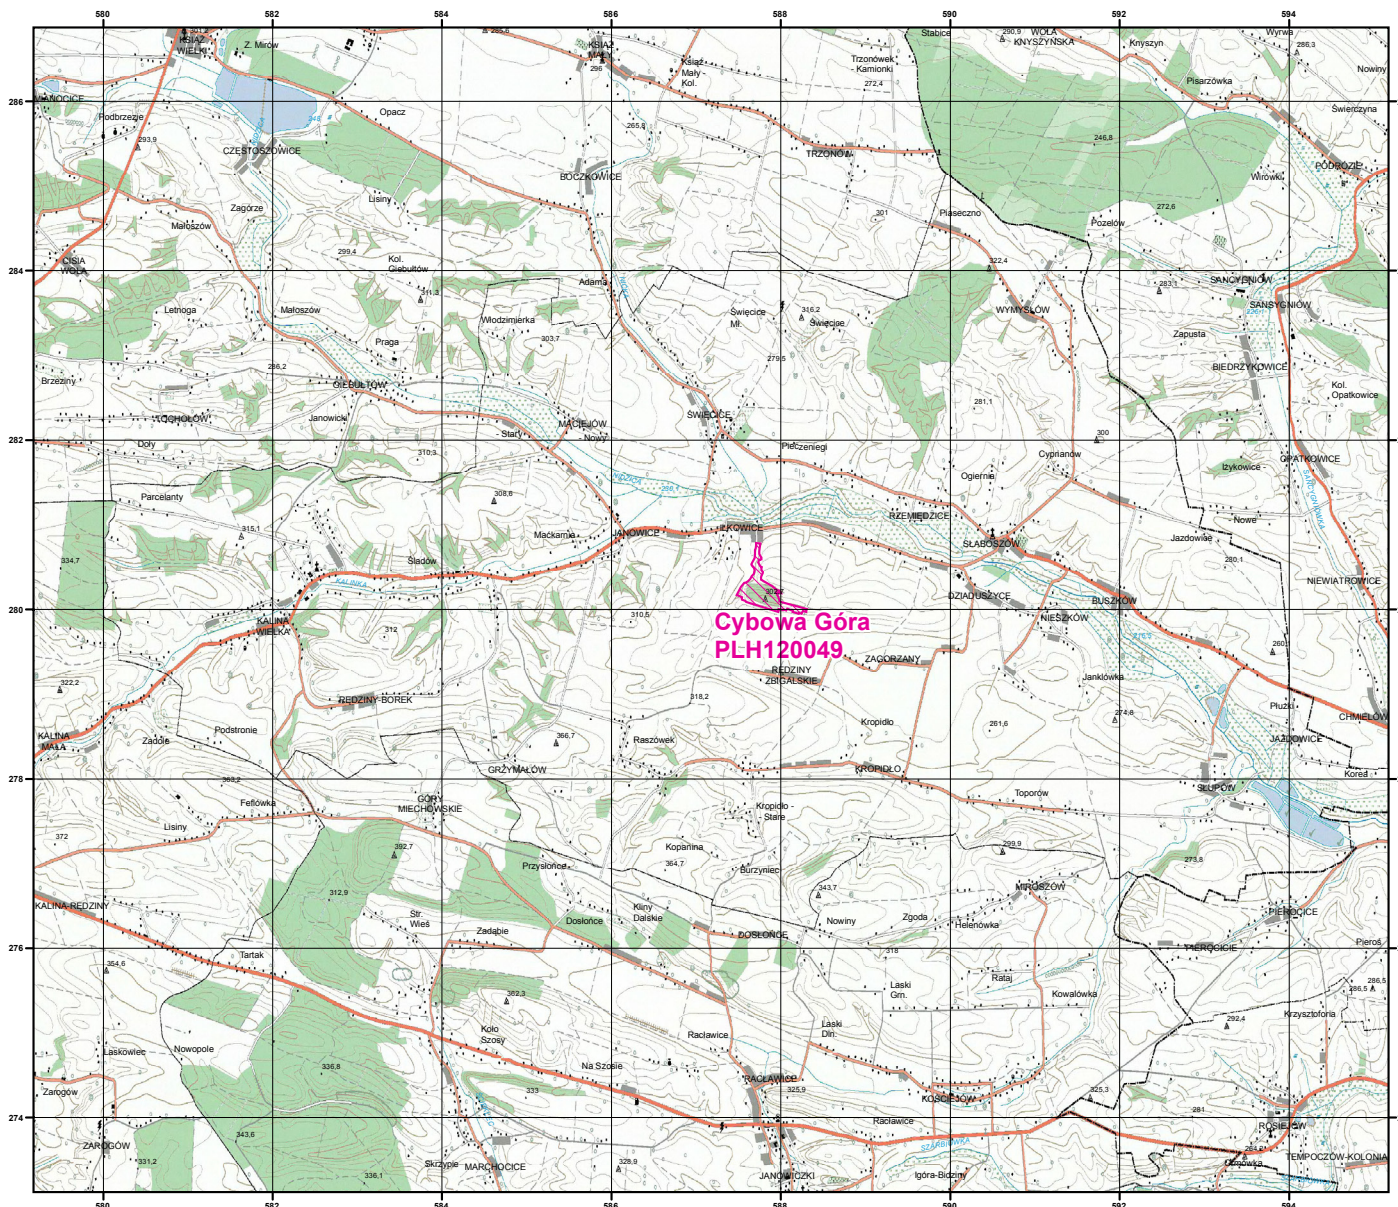

MAPA SPECJALNEGO OBSZARU OCHRONY SIEDLISK CYBOWA GÓRA (PLH120049)

MAPA SPECJALNEGO OBSZARU OCHRONY SIEDLISK CYBOWA GÓRA

PLH120049
arkusz 1/1

specjalny obszar
ochrony siedlisk