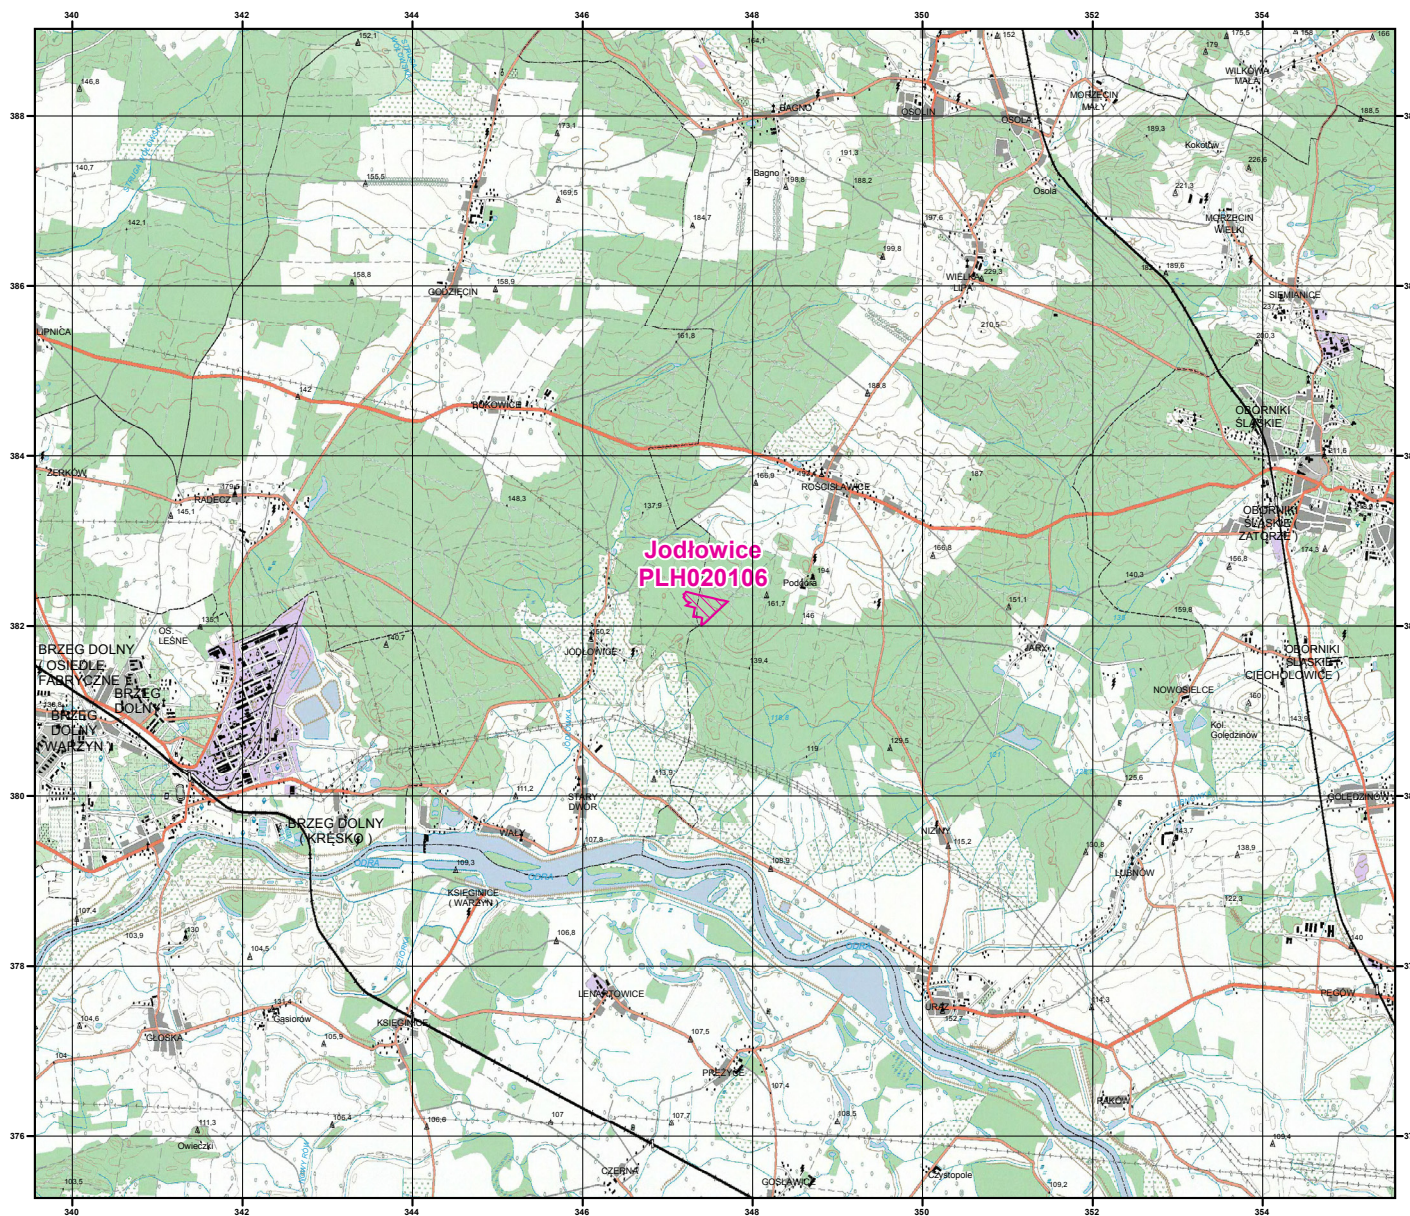

MAPA SPECJALNEGO OBSZARU OCHRONY SIEDLISK JODŁOWICE (PLH020106)

MAPA SPECJALNEGO OBSZARU OCHRONY SIEDLISK

JODŁOWICE

PLH020106

arkusz 1/1

 specjalny obszar
ochrony siedlisk

Układ współrzędnych płaskich prostokątnych: PL-1992