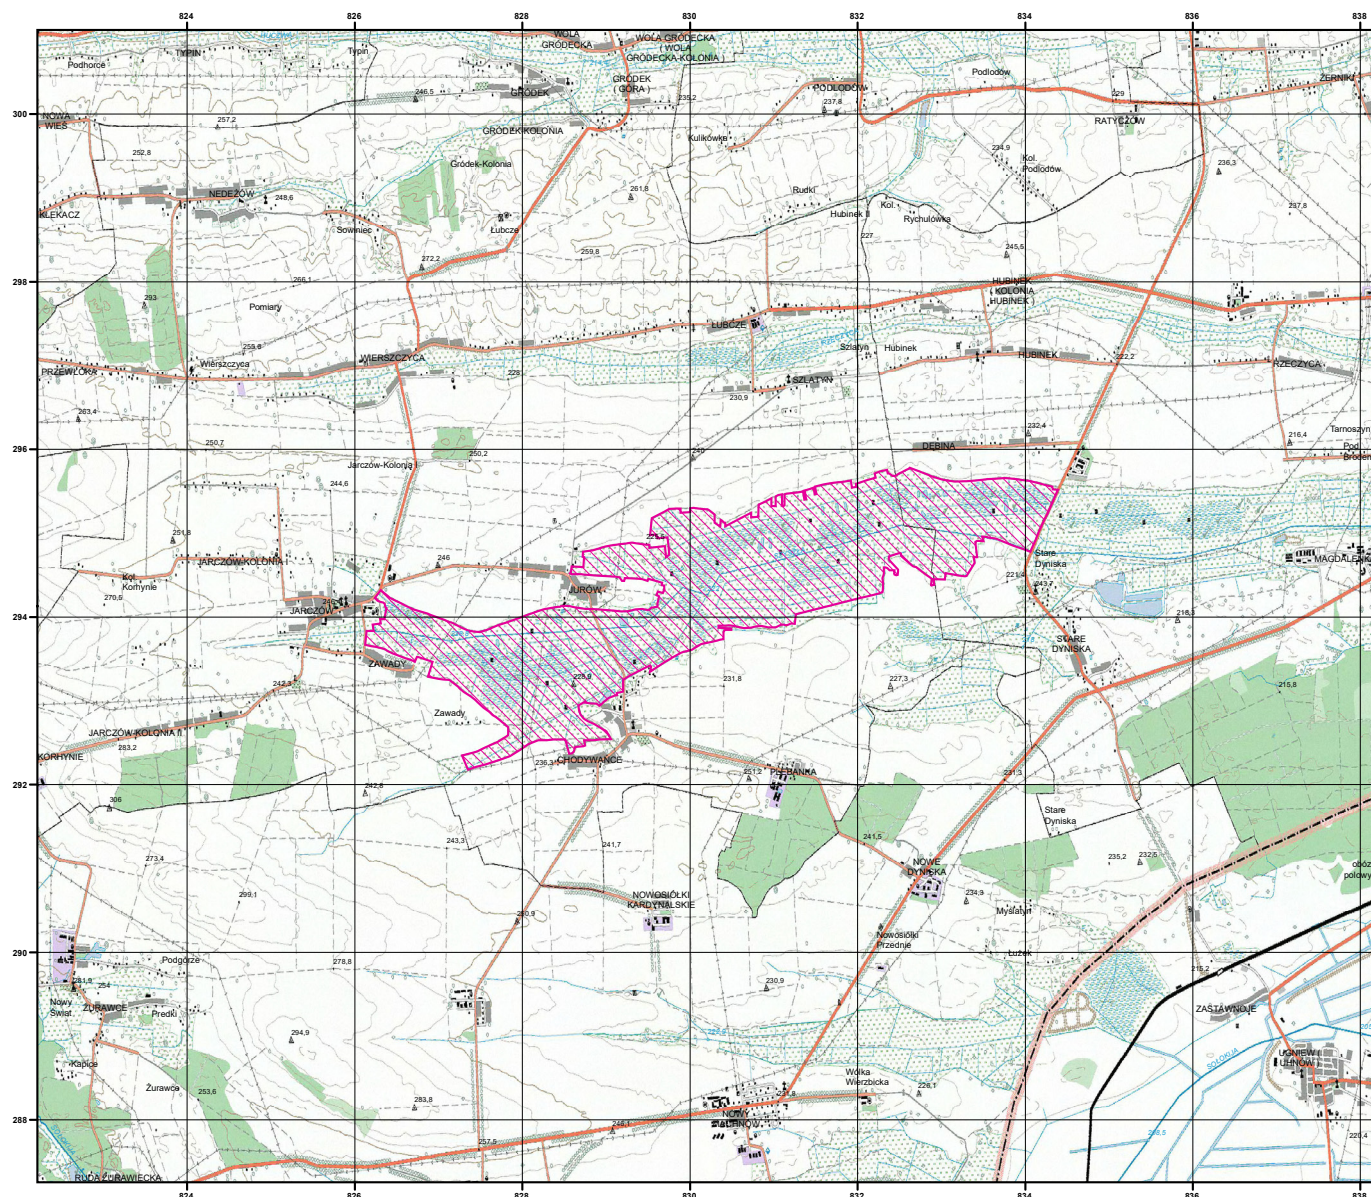

MAPA SPECJALNEGO OBSZARU OCHRONY SIEDLISK ŁĄKI NAD SZYSZLĄ (PLH060042)

MAPA SPECJALNEGO OBSZARU OCHRONY SIEDLISK ŁĄKI NAD SZYSZLĄ

PLH060042
arkusz 1/1

 specjalny obszar
ochrony siedlisk

Układ współrzędnych płaskich prostokątnych: PL-1992