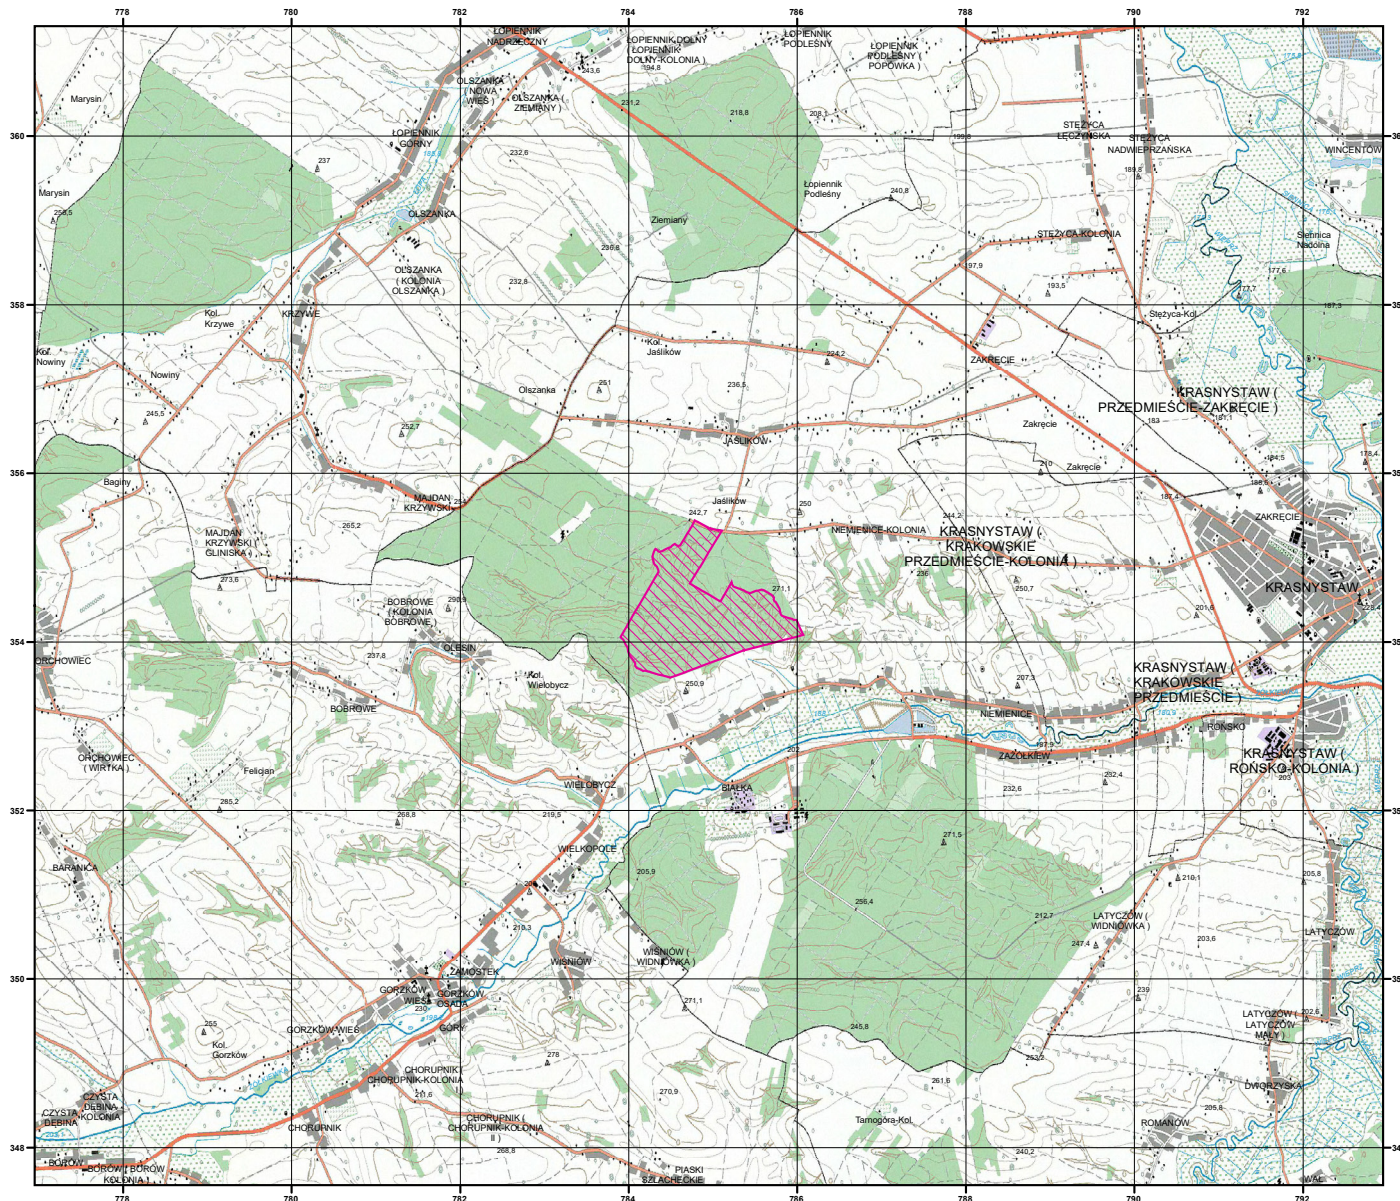

MAPA SPECJALNEGO OBSZARU OCHRONY SIEDLISK WODNY DÓŁ (PLH060026)

MAPA SPECJALNEGO OBSZARU OCHRONY SIEDLISK

WODNY DÓŁ

PLH060026

arkusz 1/1

 specjalny obszar
ochrony siedlisk

Układ współrzędnych płaskich prostokątnych: PL-1992