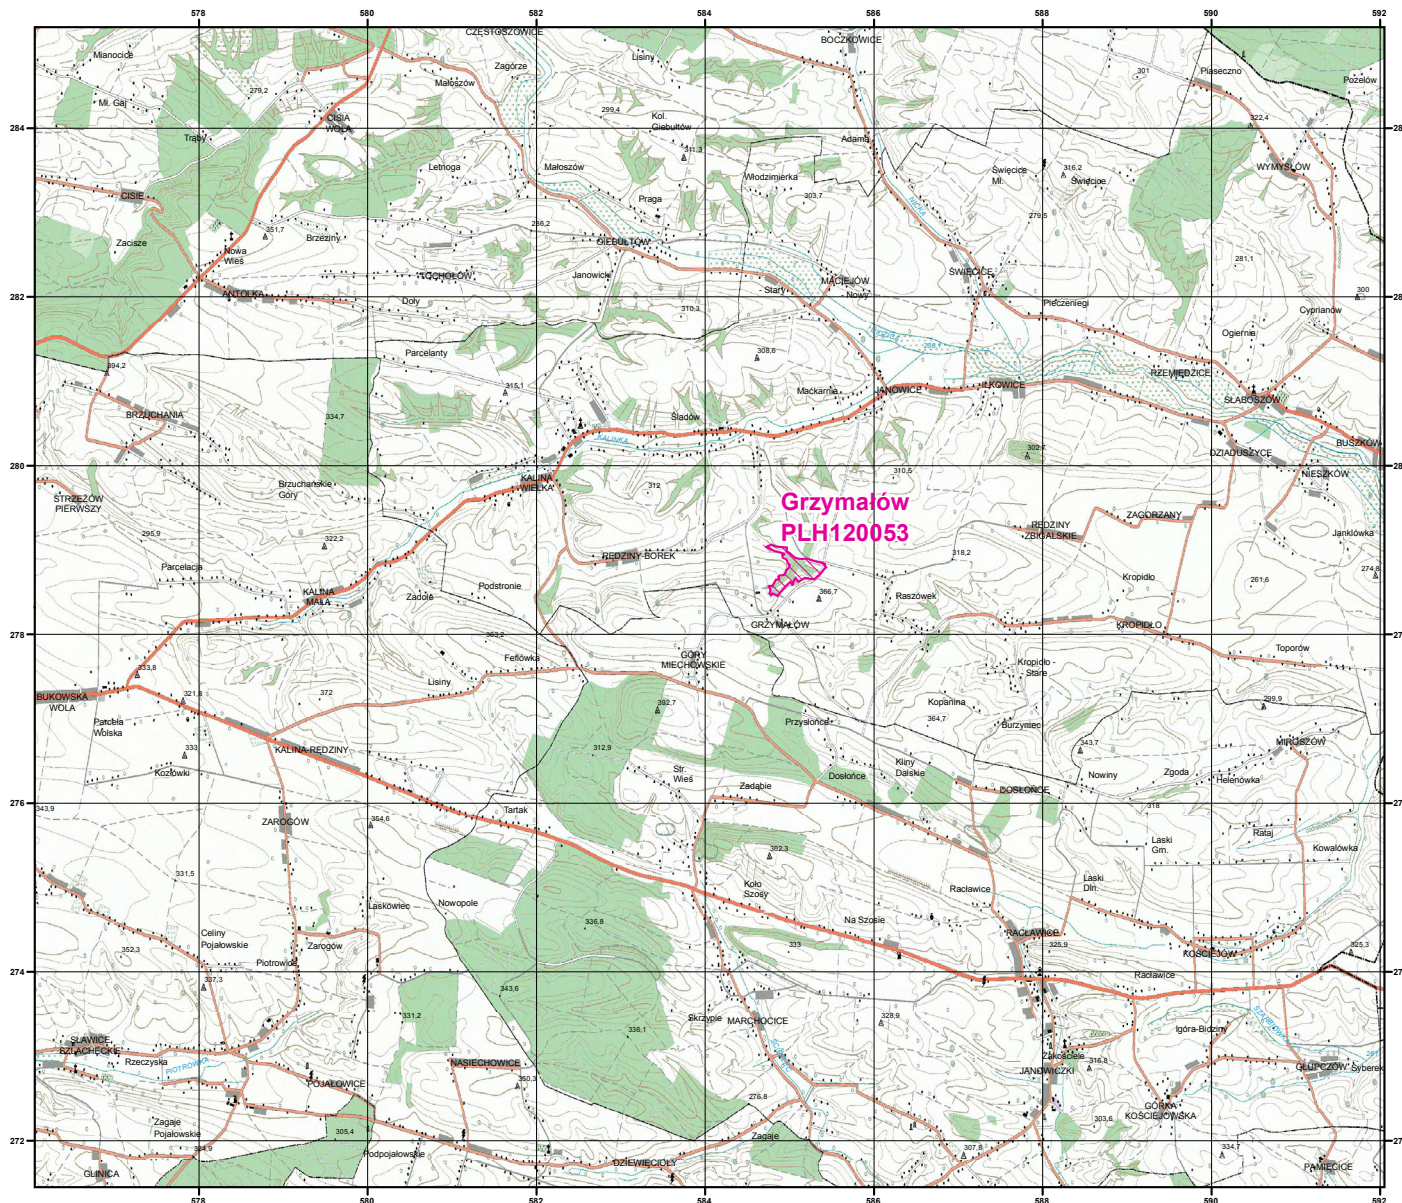

# MAPA SPECJALNEGO OBSZARU OCHRONY SIEDLISK GRZYMAŁÓW (PLH120053)

MAPA  
SPECJALNEGO  
OBSZARU  
OCHRONY SIEDLISK

GRZYMAŁÓW

PLH120053

arkusz 1/1

 specjalny obszar  
ochrony siedlisk

Układ współrzędnych płaskich prostokątnych: PL-1992