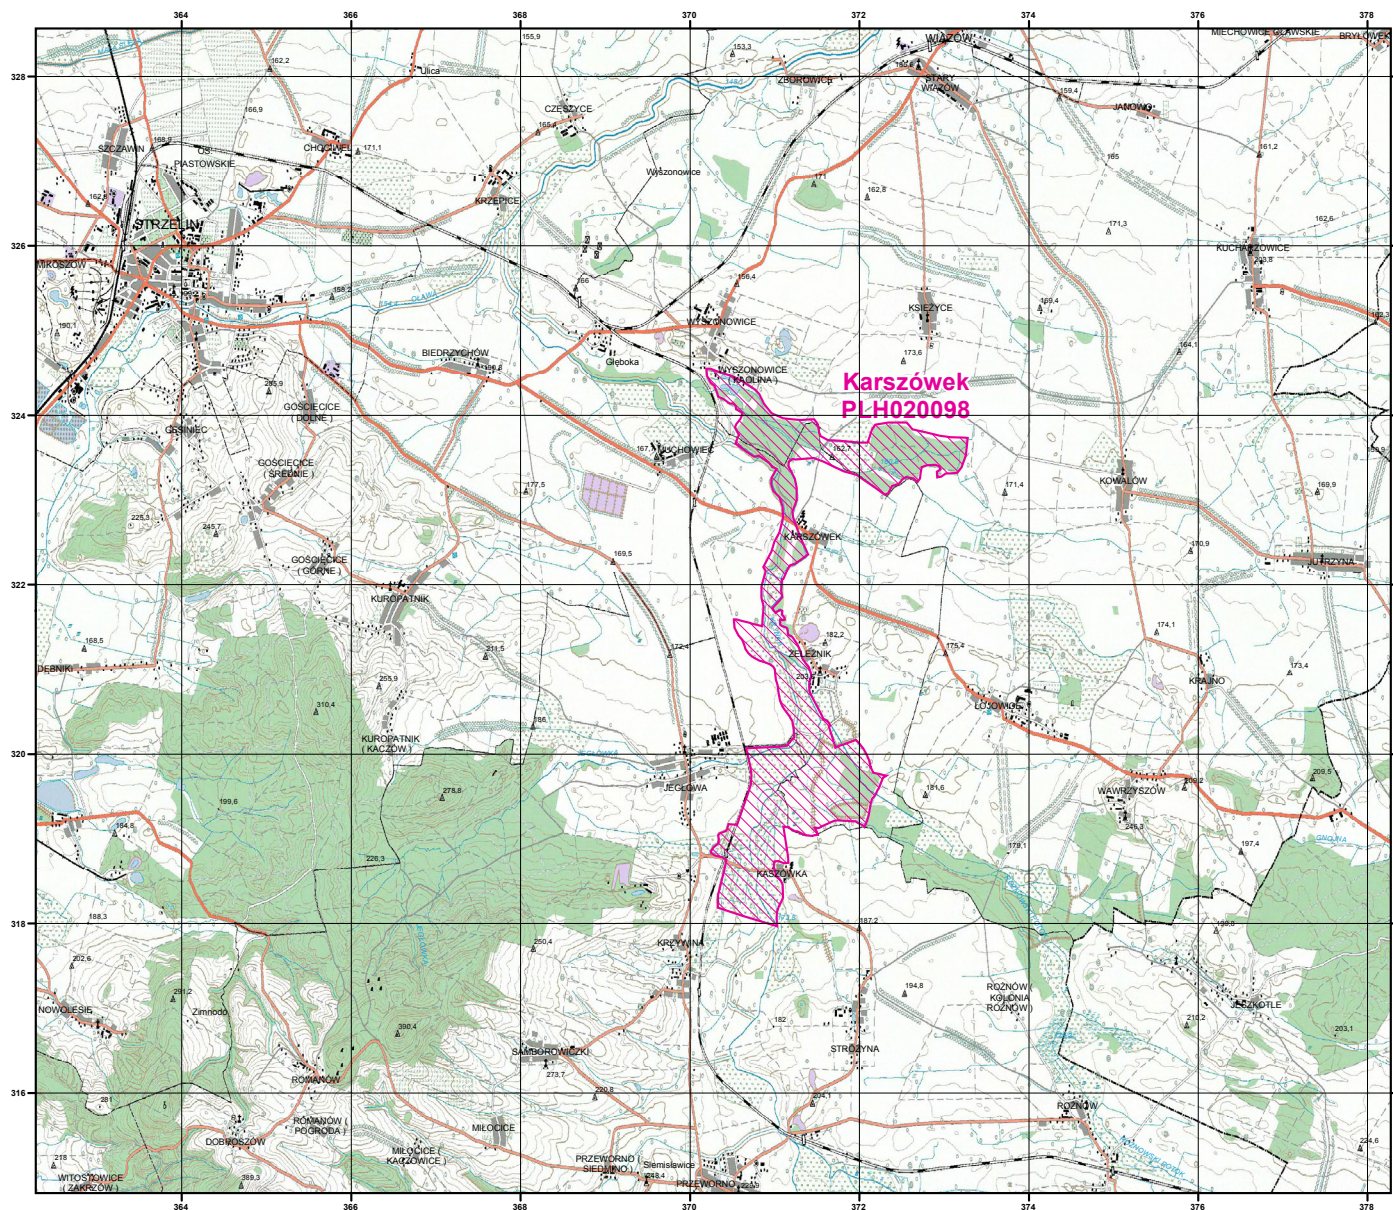

MAPA SPECJALNEGO OBSZARU OCHRONY SIEDLISK KARSZÓWEK (PLH020098)

MAPA
SPECJALNEGO
OBSZARU
OCHRONY SIEDLISK

KARSZÓWEK

PLH020098

arkusz 1/1

specjalny obszar
ochrony siedlisk