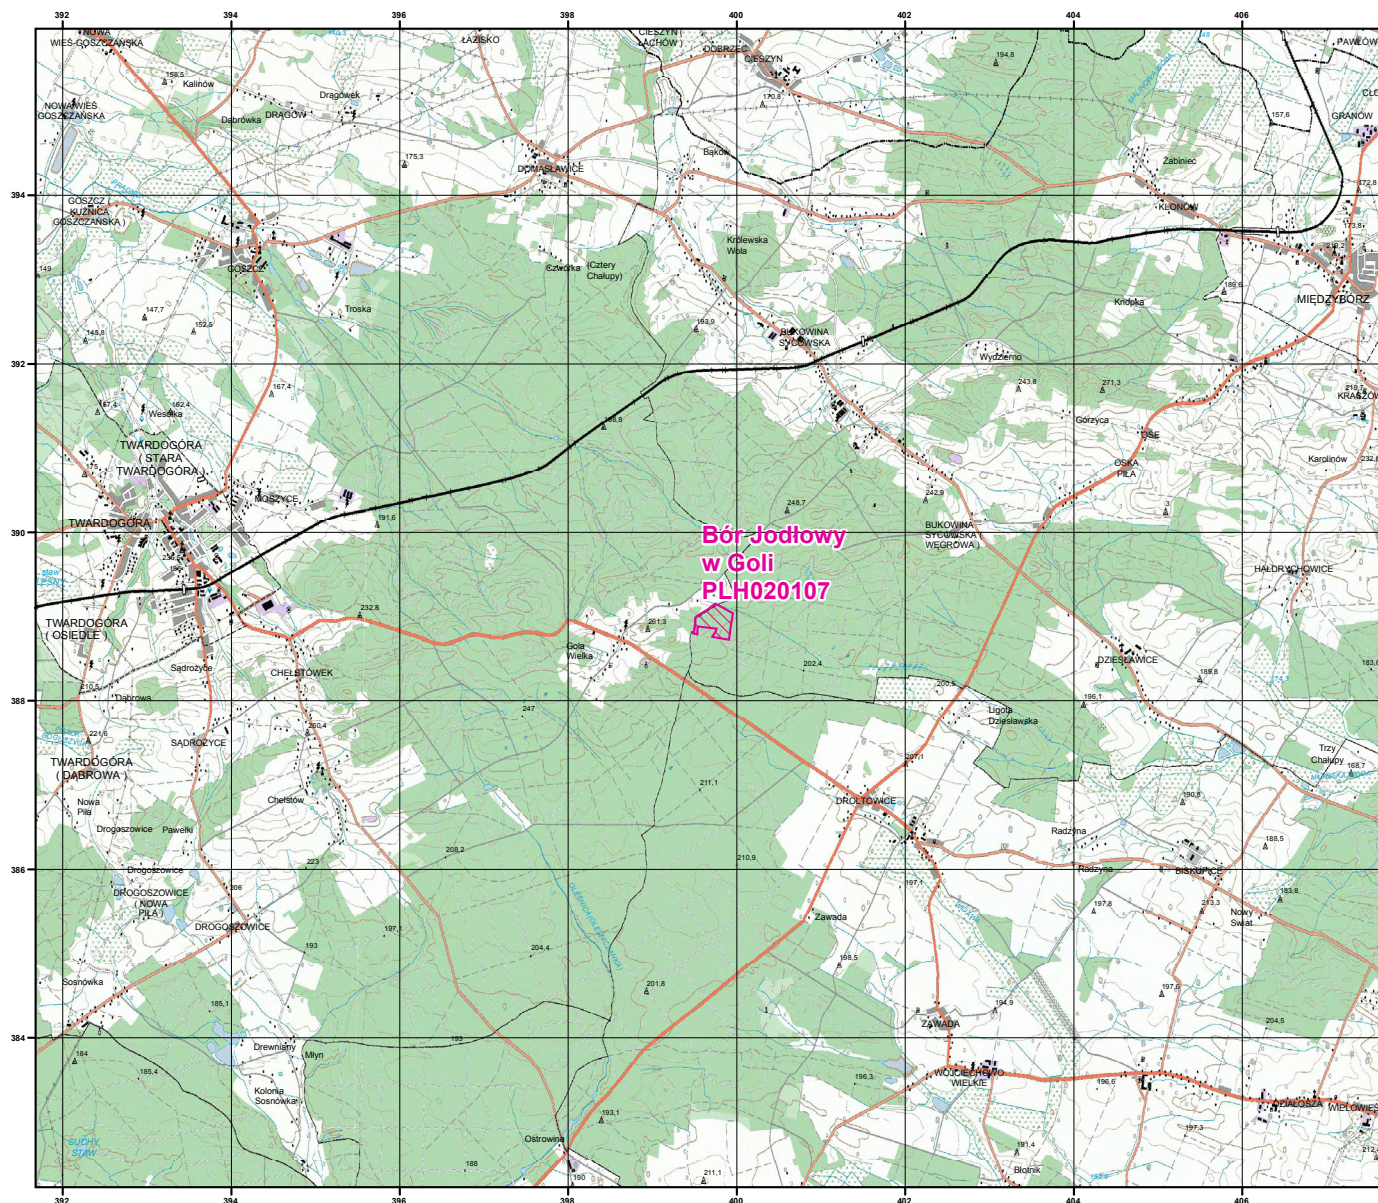

# MAPA SPECJALNEGO OBSZARU OCHRONY SIEDLISK BÓR JODŁOWY W GOLI (PLH020107)

MAPA  
SPECJALNEGO  
OBSZARU  
OCHRONY SIEDLISK

BÓR JODŁOWY W GOLI

PLH020107  
arkusz 1/1

0 0.5 1 2 3 km

 specjalny obszar  
ochrony siedlisk