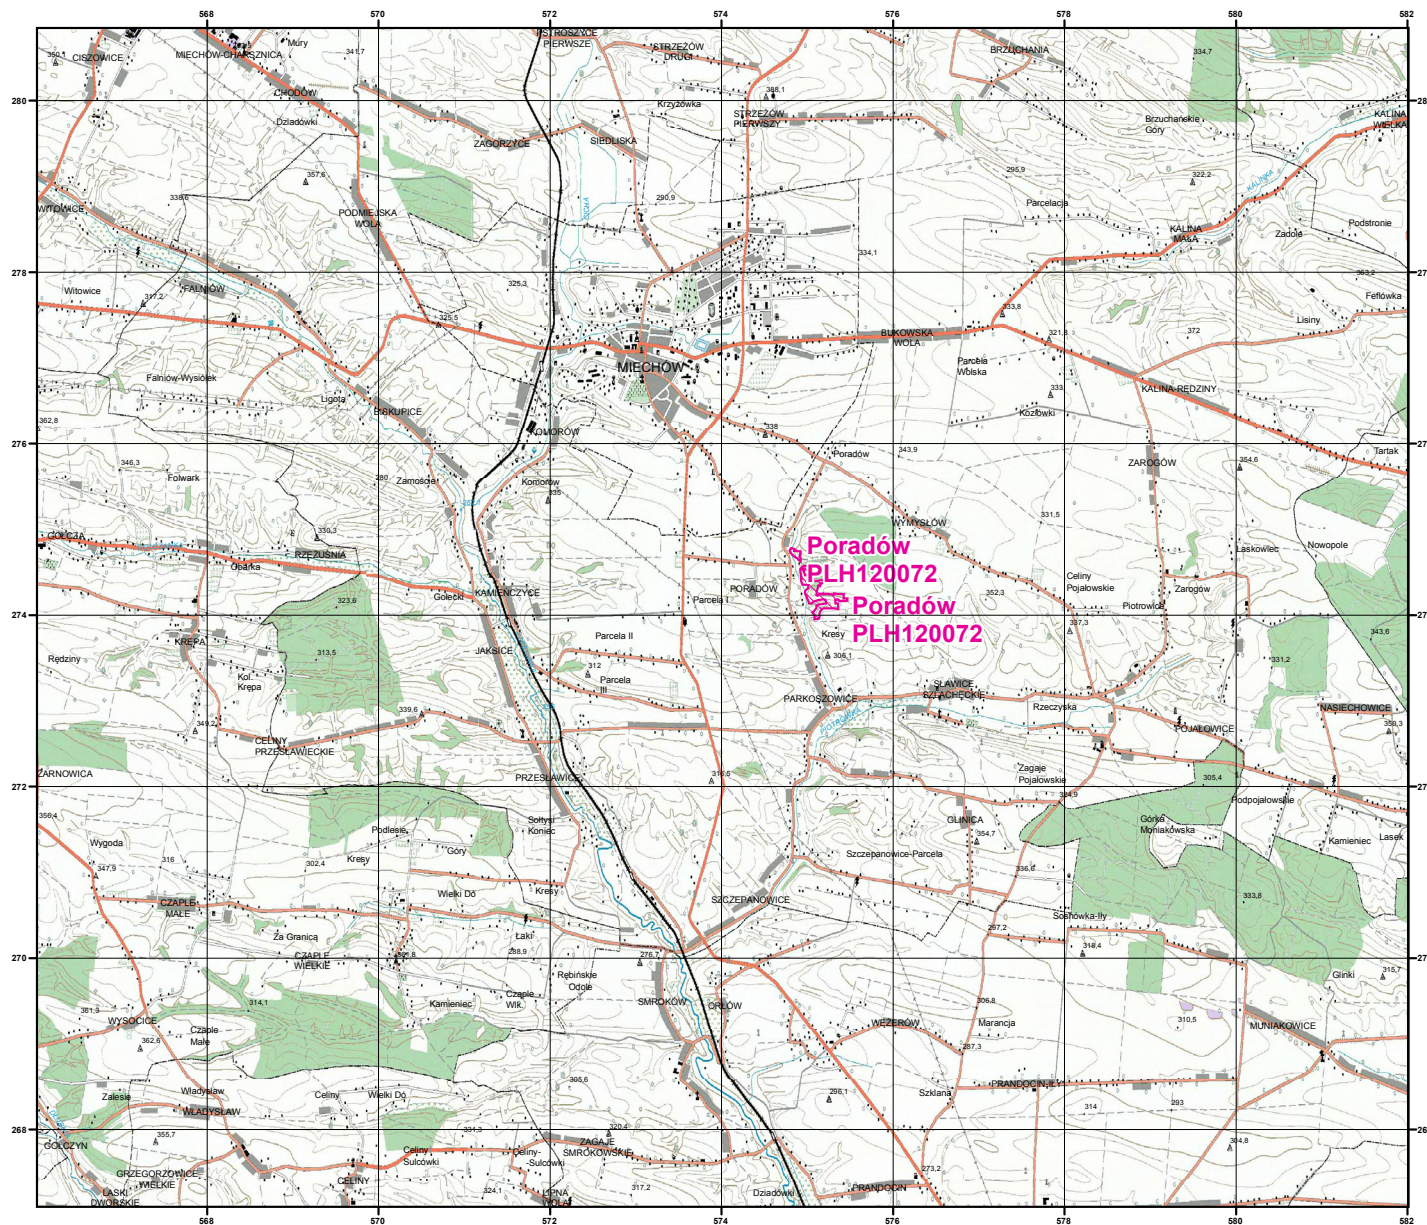

# MAPA SPECJALNEGO OBSZARU OCHRONY SIEDLISK PORADÓW (PLH120072)

## MAPA SPECJALNEGO OBSZARU OCHRONY SIEDLISK

PORADÓW

PLH120072

arkusz 1/1

 specjalny obszar  
ochrony siedlisk

Układ współrzędnych płaskich prostokątnych: PL-1992